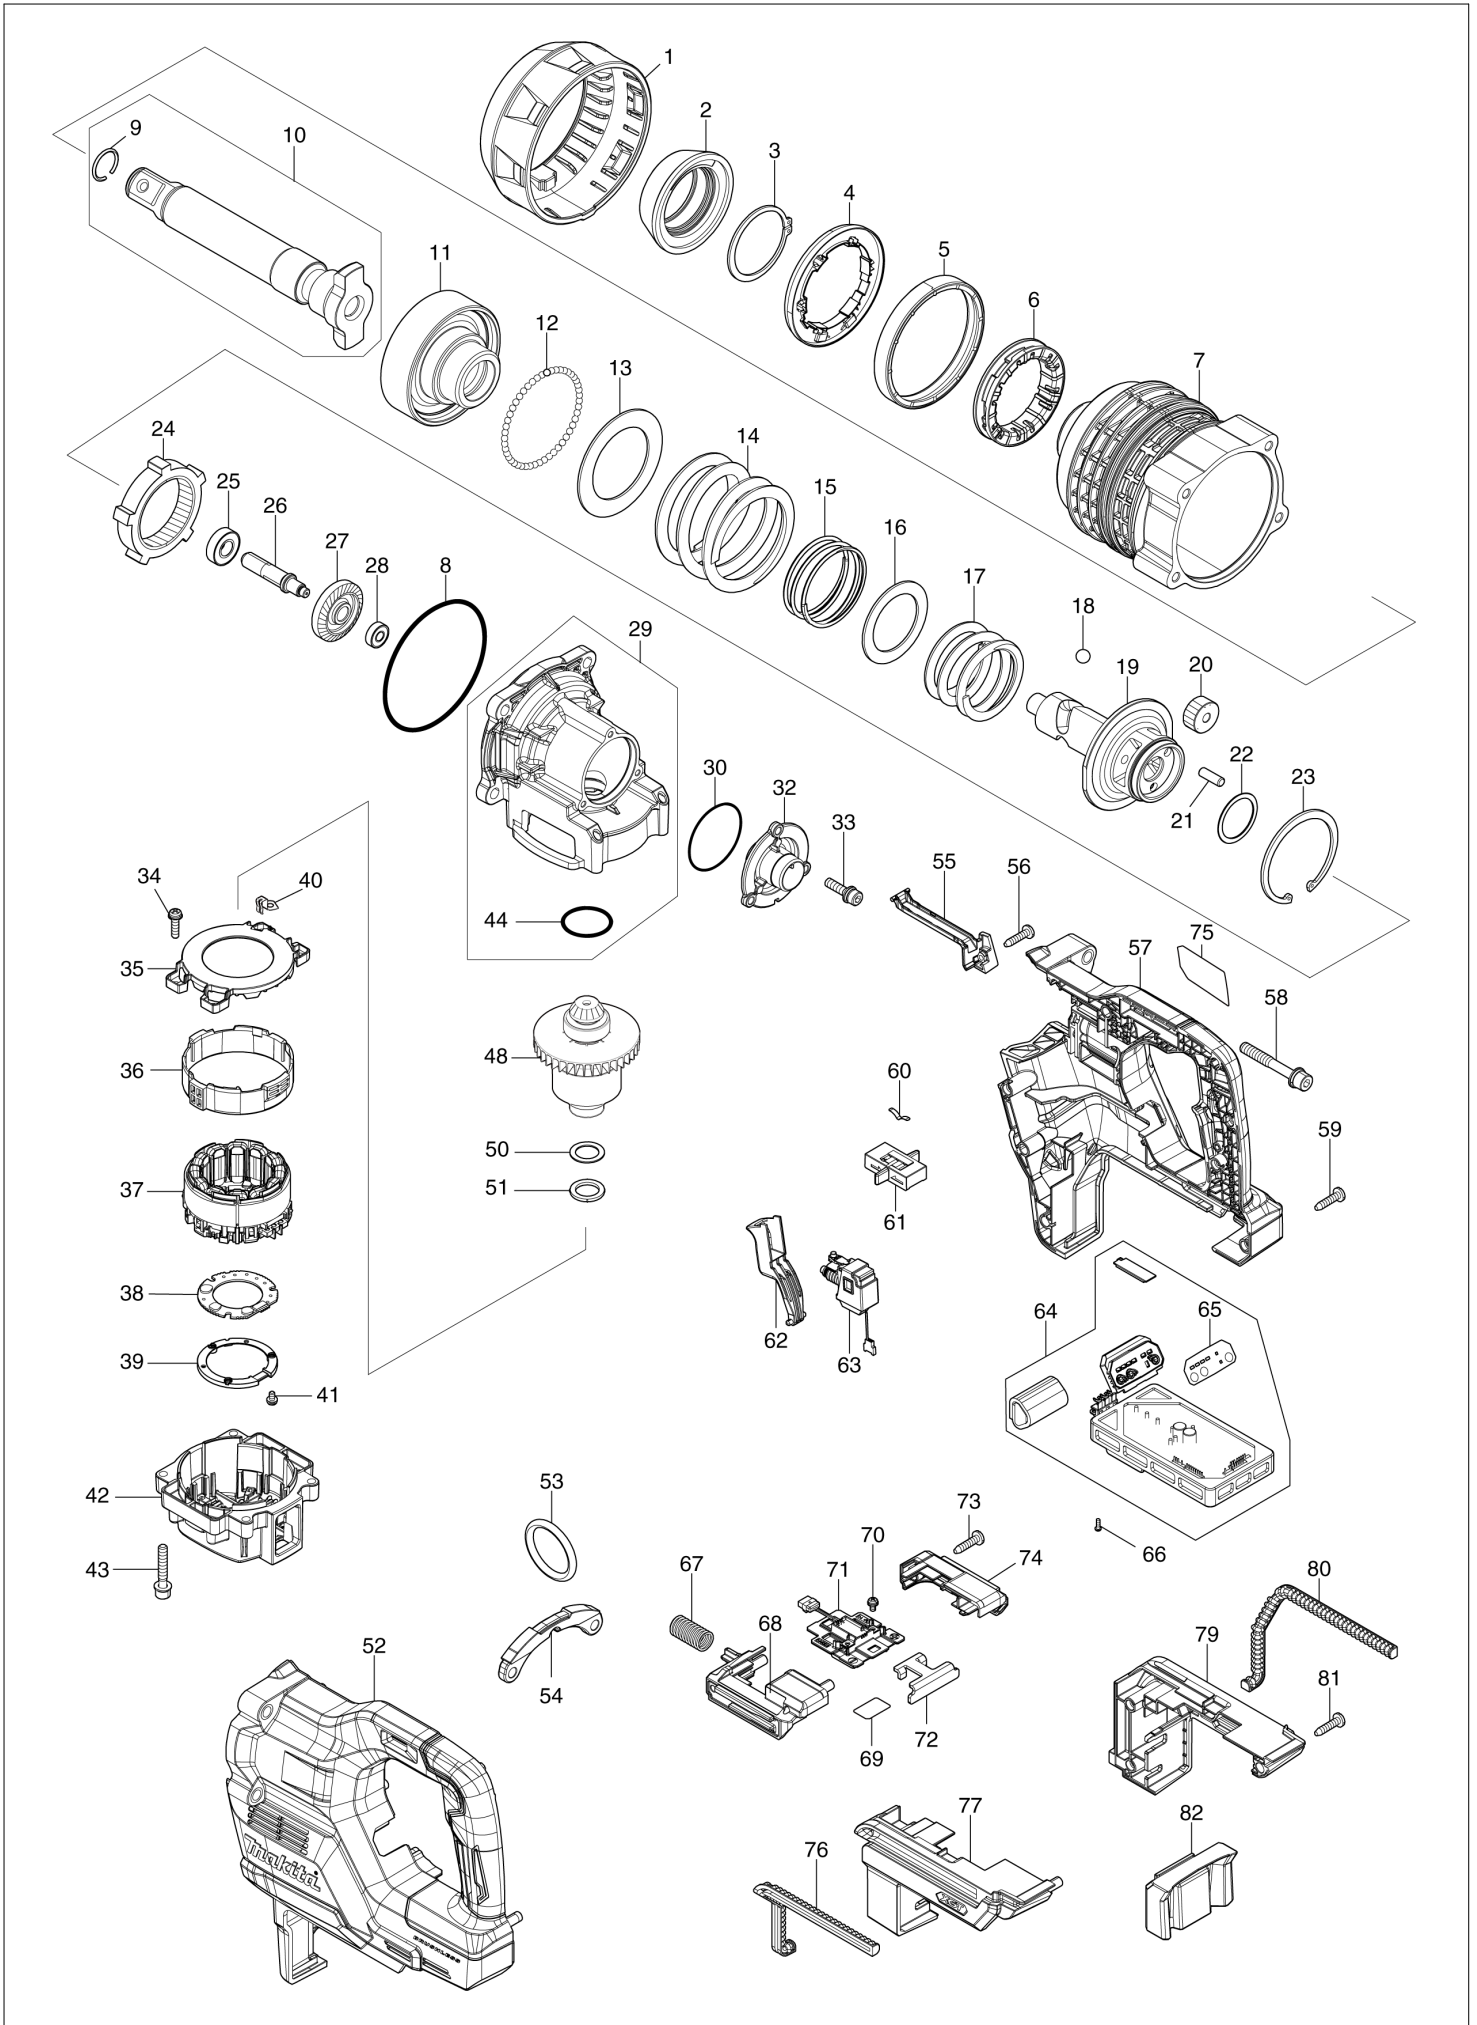

VN	VIETNAM
----	---------

Diagram / Parts List

TW010G

CORDLESS IMPACT WRENCH

(VN) TW010G / CORDLESS IMPACT WRENCH

VN	VIETNAM
-----------	----------------

TW010G / CORDLESS IMPACT WRENCH

Item	Sub	Parts No.	Parts Description	Qty	I/C	E/C No.	Close No.	Remark
001		422B76-3	BUMPER D	1				
002		422B75-5	BUMPER C	1				
003		961254-3	RETAINING RING (EXT) S-58	1				
004		620P36-5	LED CIRCUIT	1				
005		422B71-3	BUFFER RUBBER A	1				
006		422B72-1	BUFFER RUBBER B	1				
007		141W71-7	HAMMER CASE COMPLETE	1				
008		213914-6	O-RING 100	1				
009		231921-7	RING SPRING 22	1				
010		137142-8	ANVIL L ASS'Y	1				
	D10		INC. 9					
011		327D89-0	HAMMER	1				
012		216018-3	STEEL BALL 5.0	49				
013		253609-9	FLAT WASHER 60A	1				
014		232874-3	COMPRESSION SPRING 71	1				
015		232875-1	COMPRESSION SPRING 61	1				
016		253610-4	FLAT WASHER 48	1				
017		232873-5	COMPRESSION SPRING51	1				
018		216010-9	STEEL BALL 10.3	2				
019		327D88-2	SPINDLE	1				
020		227B64-3	SPUR GEAR 24	3				
021		256197-5	PIN 7	3				
022		267039-8	FLAT WASHER 32	1				
023		962352-6	RETAINING RING R-75	1				
024		227B58-8	INTERNAL GEAR 57	1				
025		211131-2	BALL BEARING 6001DDW	1				
026		227B63-5	SPUR GEAR 9	1				
027		227B61-9	SPIRAL BEVEL GEAR 31	1				
028		211021-9	BALL BEARING 607LLB	1				
029		137146-0	INTERNAL GEAR CASE ASSY	1				
	C10	263002-9	RUBBER PIN 4	1				
	D10		INC. 44					
030		213604-1	O RING 50	1				
032		137161-4	BEARING COVER ASSEMBLY	1				
	C10	263002-9	RUBBER PIN 4	1				
033		266903-0	HEX.S.HEAD BOLT M5X20 WITH WR	3				
034		911128-8	P.H.SCREW M4X16 WITH WR	4				
035		4130L1-7	BUFFLE PLATE	1				
036		4130L0-9	MOTOR HOUSING INNER	1			DV067	
037		629C72-0	STATOR	1			DV067	
038		620P37-3	CONTROLLER B	1			DV067	
039		687B69-9	STOPPER	1			DV067	
041		652031-1	PAN HEAD SCREW M3X6	3				
042		312F54-4	MOTOR HOUSING	1			DV067	
042-1		1410X4-2	MOTOR HOUSING COMPLETE	1	S	DV067		
043		265D24-9	H. S. H. BOLT M5X30 WITH WRM	4				
044		213460-9	O RING 35	1				
048		519860-4	ROTOR ASS'Y	1			DT526	
048-1		519860-4	ROTOR ASS'Y	1	O	DT526		
050		253198-4	FLAT WASHER 18	1				
051		261129-9	URETHANE WASHER 18	1				
052		1830L3-4	HOUSING SET	1				
	D10		INC. 57					
053		282022-4	RING 40	1				
054		162D36-2	BRACKET	1				
055		4130L2-5	LEAD COVER	1				
056		266326-2	TAPPING SCREW 4X18	1				
057		1830L3-4	HOUSING SET	1				
	D10		INC. 52					
058		265D71-0	H.S.H.BOLT M8X60 WITH WRM	4				
059		266326-2	TAPPING SCREW 4X18	12				
060		232872-7	LEAF SPRING	1				
061		141W75-9	F/R CHANGE LEVER COMPLETE	1				
062		4130L3-3	SWITCH LEVER	1				
063		141W69-4	SWITCH COMPLETE	1				