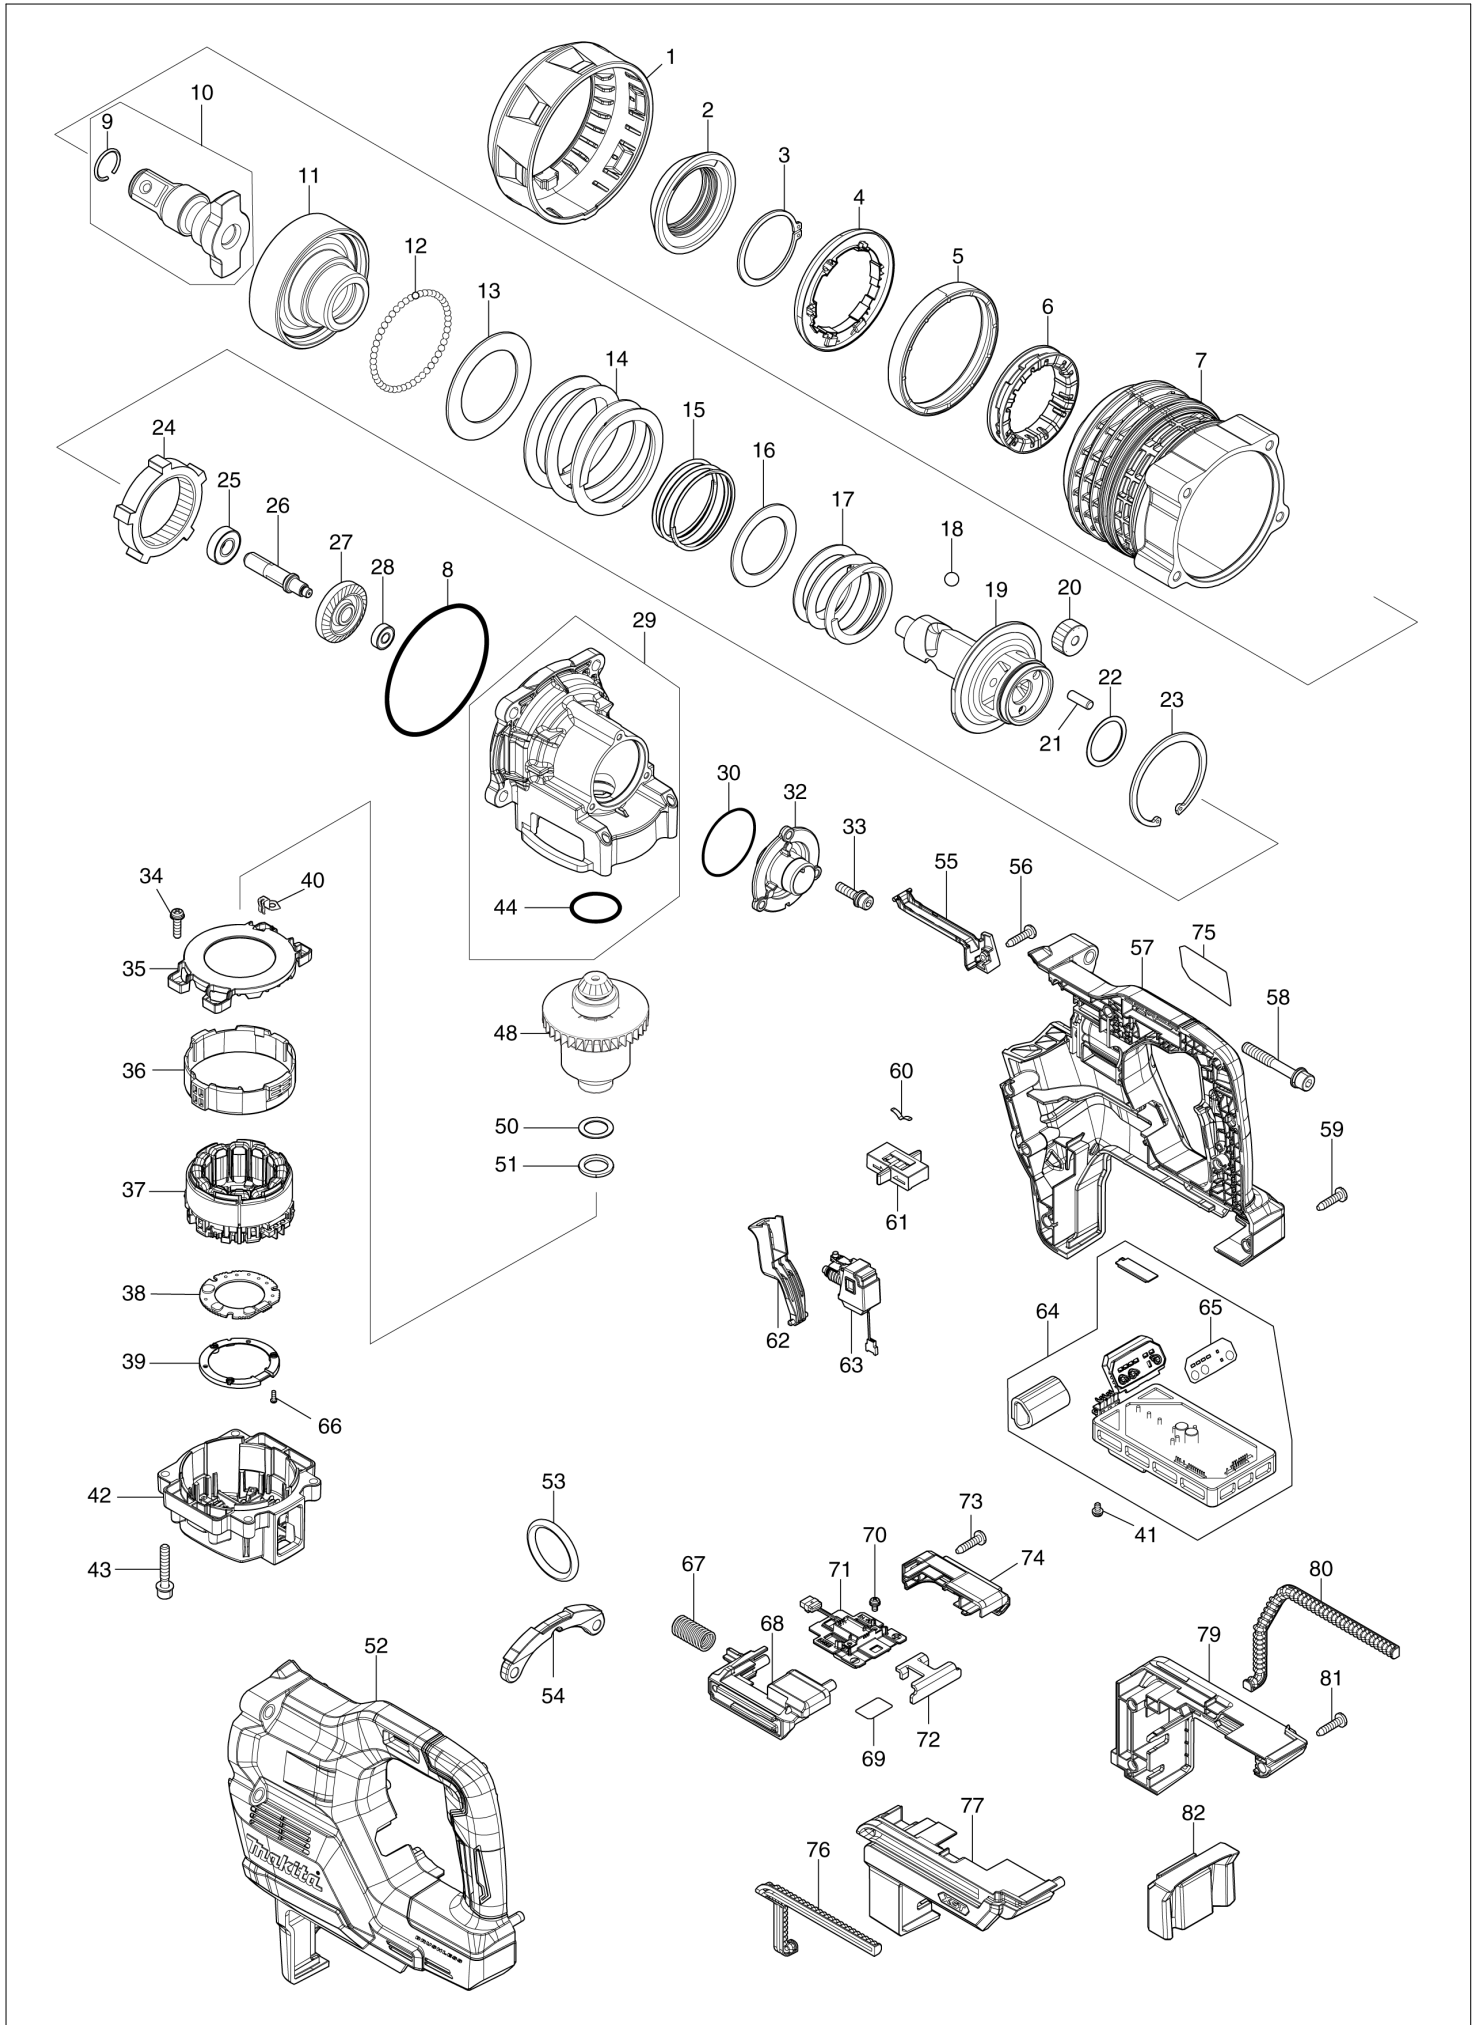

VN VIETNAM

Diagram / Parts List

TW009G

CORDLESS IMPACT WRENCH

(VN) TW009G / CORDLESS IMPACT WRENCH

VN	VIETNAM
-----------	----------------

TW009G / CORDLESS IMPACT WRENCH

Item	Sub	Parts No.	Parts Description	Qty	I/C	E/C No.	Close No.	Remark
001		422B73-9	BUMPER A	1				
002		422B66-6	BUMPER B	1				
003		961254-3	RETAINING RING (EXT) S-58	1				
004		620P36-5	LED CIRCUIT	1				
005		422B71-3	BUFFER RUBBER A	1				
006		422B72-1	BUFFER RUBBER B	1				
007		141W72-5	HAMMER CASE COMPLETE	1				
008		213914-6	O-RING 100	1				
009		231921-7	RING SPRING 22	1				
010		137143-6	ANVIL E ASS'Y	1				
	D10		INC. 9					
011		327D89-0	HAMMER	1				
012		216018-3	STEEL BALL 5.0	49				
013		253609-9	FLAT WASHER 60A	1				
014		232874-3	COMPRESSION SPRING 71	1				
015		232875-1	COMPRESSION SPRING 61	1				
016		253610-4	FLAT WASHER 48	1				
017		232873-5	COMPRESSION SPRING51	1				
018		216010-9	STEEL BALL 10.3	2				
019		327D88-2	SPINDLE	1				
020		227B64-3	SPUR GEAR 24	3				
021		256197-5	PIN 7	3				
022		267039-8	FLAT WASHER 32	1				
023		962352-6	RETAINING RING R-75	1				
024		227B58-8	INTERNAL GEAR 57	1				
025		211131-2	BALL BEARING 6001DDW	1				
026		227B63-5	SPUR GEAR 9	1				
027		227B61-9	SPIRAL BEVEL GEAR 31	1				
028		211021-9	BALL BEARING 607LLB	1				
029		137146-0	INTERNAL GEAR CASE ASSY	1				
	C10	263002-9	RUBBER PIN 4	1				
	D10		INC. 44					
030		213604-1	O RING 50	1				
032		137161-4	BEARING COVER ASSEMBLY	1				
	C10	263002-9	RUBBER PIN 4	1				
033		266903-0	HEX.S.HEAD BOLT M5X20 WITH WR	3				
034		911128-8	P.H.SCREW M4X16 WITH WR	4				
035		4130L1-7	BUFFLE PLATE	1				
036		4130L0-9	MOTOR HOUSING INNER	1			DV067	
037		629C72-0	STATOR	1			DV067	
038		620P37-3	CONTROLLER B	1			DV067	
039		687B69-9	STOPPER	1			DV067	
041		652031-1	PAN HEAD SCREW M3X6	3				
042		312F54-4	MOTOR HOUSING	1			DV067	
042-1		1410X4-2	MOTOR HOUSING COMPLETE	1	S	DV067		
043		265D24-9	H. S. H. BOLT M5X30 WITH WRM	4				
044		213460-9	O RING 35	1				
048		519860-4	ROTOR ASS'Y	1			DT526	
048-1		519860-4	ROTOR ASS'Y	1	O	DT526		
050		253198-4	FLAT WASHER 18	1				
051		261129-9	URETHANE WASHER 18	1				
052		1830L3-4	HOUSING SET	1				
	D10		INC. 57					
053		282022-4	RING 40	1				
054		162D36-2	BRACKET	1				
055		4130L2-5	LEAD COVER	1				
056		266326-2	TAPPING SCREW 4X18	1				
057		1830L3-4	HOUSING SET	1				
	D10		INC. 52					
058		265D71-0	H.S.H.BOLT M8X60 WITH WRM	4				
059		266326-2	TAPPING SCREW 4X18	12				
060		232872-7	LEAF SPRING	1				
061		141W75-9	F/R CHANGE LEVER COMPLETE	1				
062		4130L3-3	SWITCH LEVER	1				
063		141W69-4	SWITCH COMPLETE	1				