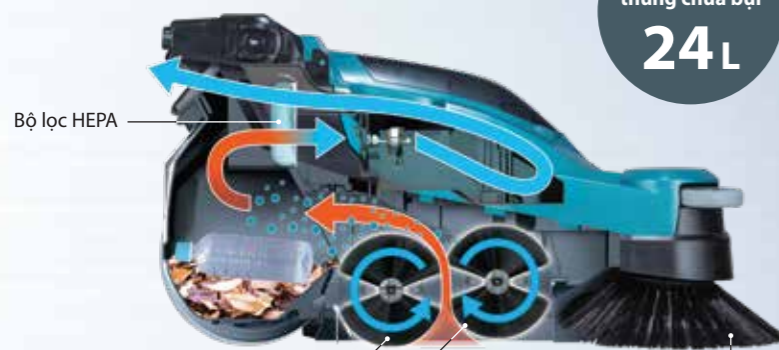

Có khả năng làm sạch bụi hoặc chất thải ở mọi kích cỡ

Hai chổi quét bụi chính nằm ở mặt dưới máy giúp làm sạch các hạt bụi nhỏ cũng như các mảnh vụn lớn như chai PET cỡ 500ml.

Chức năng thu gom bụi

Giảm bụi bay lên do chổi quét giữ lại.

Dung tích
thùng chứa bụi
24L