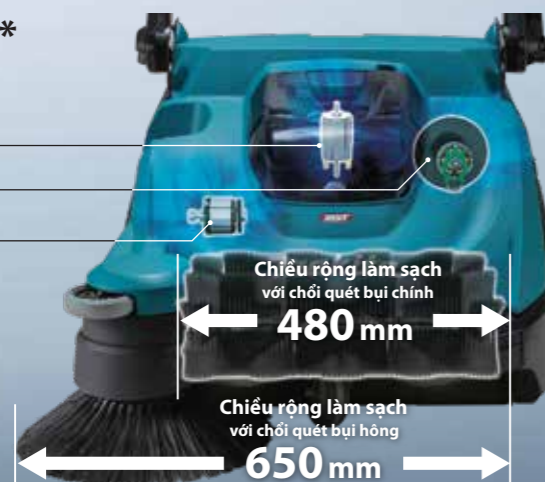

Làm sạch mạnh mẽ với 3 động cơ

BL *
MOTOR

- Để làm sạch bộ lọc
- Để thu gom bụi
- Dùng cho chổi quét bụi chính/hông

*Chỉ có động cơ hút bụi và chổi quét bụi chính/hông là động cơ BL.