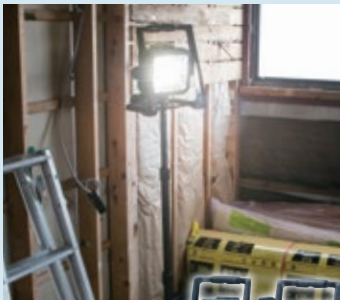

Phụ kiện tùy chọn

Giá chân Makita

Có thể gắn đến 2 máy DML805
Cao : 992-1,750mm
Bộ vít : M8
Mã số. GM00001381