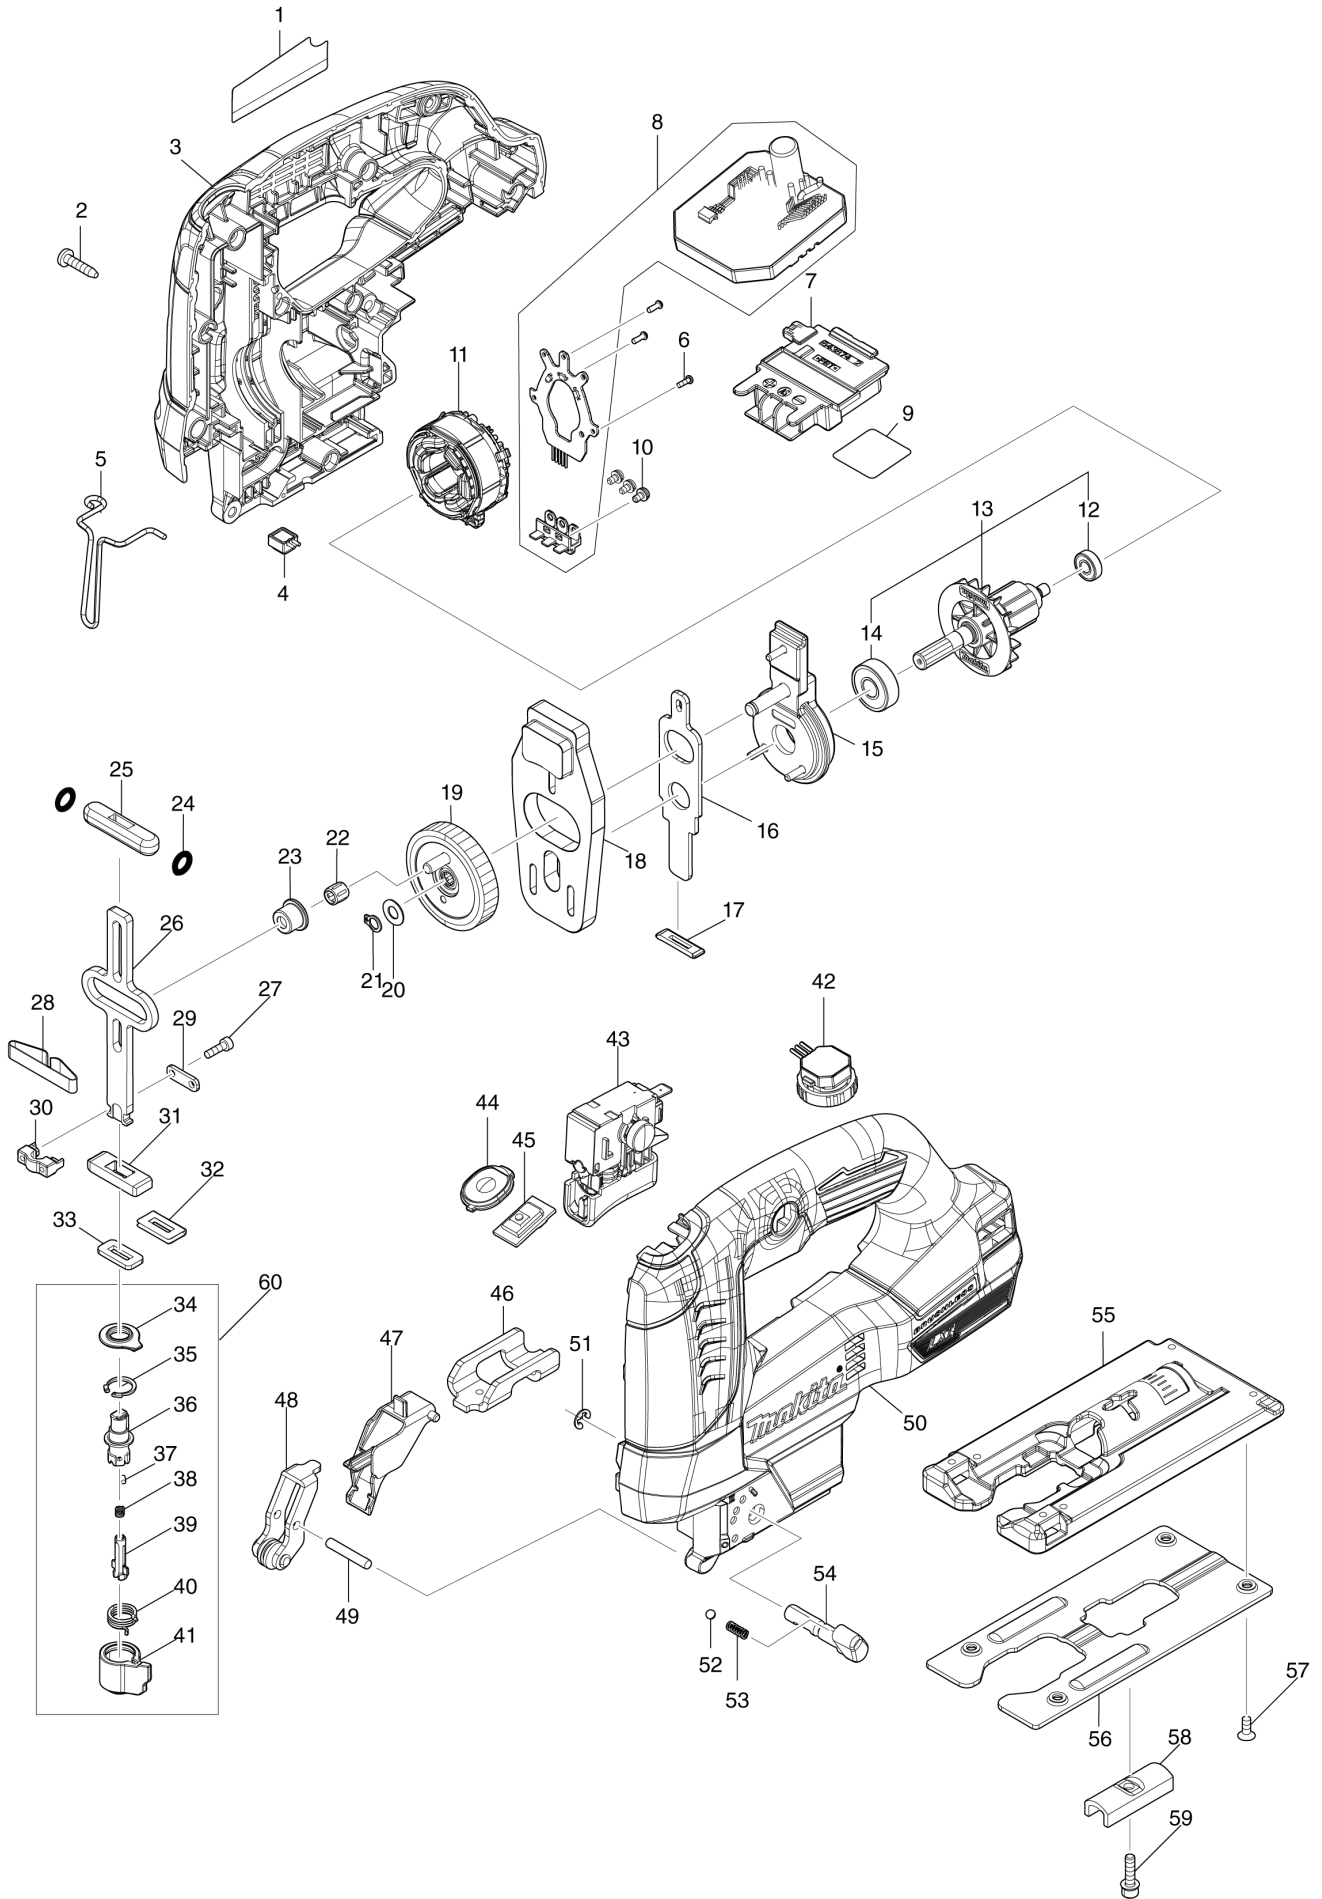

VN	VIETNAM
----	---------

Diagram / Parts List

DJV184

CORDLESS JIG SAW

(VN) DJV184 / CORDLESS JIG SAW

VN	VIETNAM
-----------	----------------

DJV184 / CORDLESS JIG SAW

Item	Sub	Parts No.	Parts Description	Qty	I/C	E/C No.	Close No.	Remark
001		8117T5-5	DJV184 NAME PLATE	1				
002		266326-2	TAPPING SCREW 4X18	11				
003		183V10-5	HOUSING SET	1				
	C10	263005-3	RUBBER PIN 6	2				
	D10		INC. 50					
004		620713-3	LED CIRCUIT	1				
005		323748-0	SAFETY WIRE	1				
006		266490-9	TAPPING SCREW PT 2X6	3				
007		643874-2	TERMINAL	1				
008		620H99-3	CONTROLLER	1				
009		8117U4-4	DJV184 SERIAL NO. LABEL	1				
010		652069-6	FLAT HEAD SCREW M3X6	3				
011		629B14-8	STATOR	1				
012		210039-7	BALL BEARING 695DDW	1				
013		510536-6	ROTOR ASS'Y	1				
	D10		INC. 12,14					
014		210005-4	BALL BEARING 608DDW	1				
015		144820-3	BEARING CASE COMPLETE	1				
016		347249-4	PUSH PLATE	1				
017		416703-0	DUST SEAL	1				
018		310812-6	BALANCE PLATE	1				
019		141H68-6	GEAR COMPLETE	1				
020		253715-0	FLAT WASHER 6	1				
021		961002-0	RETAINING RING S-6	1				
022		212265-4	NEEDLE CAGE 508	1				
023		257872-6	SHOULDER SLEEVE 8	1				
024		213038-8	O RING 5	2				
025		313082-6	SLIDER GUIDE	1				
026		347966-6	SLIDER	1				
027		266177-3	HEX. SOCKET HEAD BOLT M3X10	2				
028		232183-0	LEAF SPRING	1				
029		347247-8	PLATE	1				
030		310811-8	BLADE CLAMP	1				
031		313086-8	SLIDER SUPPORT	1				
032		344686-3	SEAL PLATE	1				
033		423307-1	POLY URETANE SPONGE SEAL	1				
034		424437-1	DUST COVER	1				
035		962063-3	RETAINING RING R-13	1				
036		310810-0	BLADE GUIDE	1				
037		256528-8	PIN 2	1				
038		233314-4	COMPRESSION SPRING 4	1				
039		310485-5	LOCK PIN	1				
040		233591-8	TORSION SPRING 10	1				
041		452850-3	INSERT HOLDER	1				
042		620D30-5	DIAL CIRCUIT	1				
043		650025-0	SWITCH C3JW-4B-2AL-R	1				
044		142303-7	SWITCH PLATE COMPLETE	1				
045		620J21-2	SWITCH UNIT	1				
046		347251-7	HOLDER	1				
047		457866-3	RETAINER GUIDE	1				
048		144629-3	RETAINER COMPLETE	1				
049		256206-0	PIN 4	1				
050		183V10-5	HOUSING SET	1				
	C10	263005-3	RUBBER PIN 6	2				
	D10		INC. 3					
051		961011-9	STOP RING E-4	1				
052		216008-6	STEEL BALL 4	1				
053		233151-6	COMPRESSION SPRING 4	1				
054		271441-9	LEVER 19	1				
055		312C90-2	BASE	1				
056		345441-6	BASE PLATE	1				
057		912107-9	COUNTERSUNK HEAD SCREW M4X8	4				
058		344685-5	CLAMP PLATE	1				
059		922128-3	HEX. SOCKET HEAD BOLT M4X16	1				
060		135941-2	BLADE GUIDE ASS'Y	1				