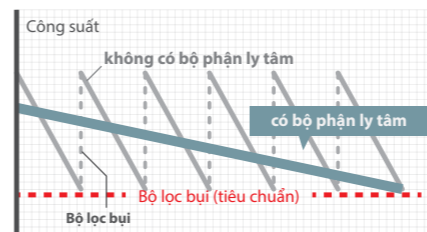

BL
MOTOR

Bọt biển hấp thụ tiếng ồn

Bộ phận ly tâm mới

Ngăn chặn tắc nghẽn bộ lọc bằng cách tách các hạt bụi mịn khỏi không khí bằng lực ly tâm.

Do đó, giảm thiểu việc giảm công suất hút của máy.

Hiệu quả hút bụi tăng khoảng 6 lần khi có bộ phận ly tâm.

Lượng bụi được hút trước khi thay bộ lọc

Dễ dàng loại bỏ bụi mịn chứa trong hộp đựng bụi

Ống lưới

Bộ lọc bọt biển hình ống

Bộ lọc trước

Để tăng hiệu quả làm sạch, bộ ly tâm được đặt phía trên ống nối dài để không rơi xuống sàn hoặc các vật xung quanh khi làm sạch trong không gian hẹp như sàn dưới gầm bàn hoặc ghế sofa.