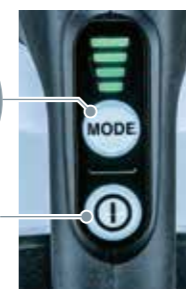

Lựa chọn 4 chế độ công suất hút với chức năng nhớ chế độ

- Máy hút bụi có thể ghi nhớ chế độ hút trước đó và tiếp tục hút bụi ở chế độ giống như lần cuối người dùng đã bật để tạo sự thuận tiện cho người dùng.
- Có thể chọn chế độ hút trước khi bật máy hút bụi
- Chế độ nguồn đã chọn được biểu thị bằng 4 đèn LED màu xanh lá cây.

Nút thay đổi chế độ hút

Nút Bật/Tắt