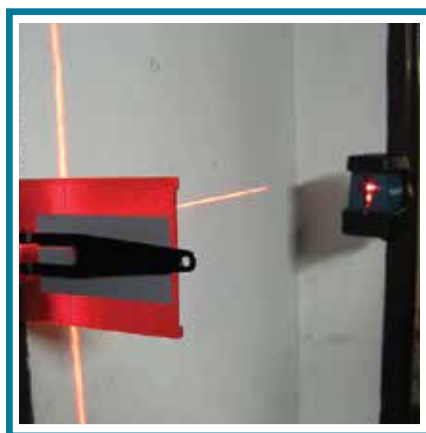

Satisfy Professional's Needs

Máy cân mực laze SK102

Thiết kế mạnh mẽ với lớp đệm thuận tiện

- Tự cân bằng trong phạm vi $\pm 4^\circ$

Hộp đựng đồ

Khả năng cân mực chính xác	+3mm/10m
Phạm vi đo	30m
Công suất cung cấp	3 pin AA 1.5V
Trọng lượng tịnh	0.32kg (0.7lbs)