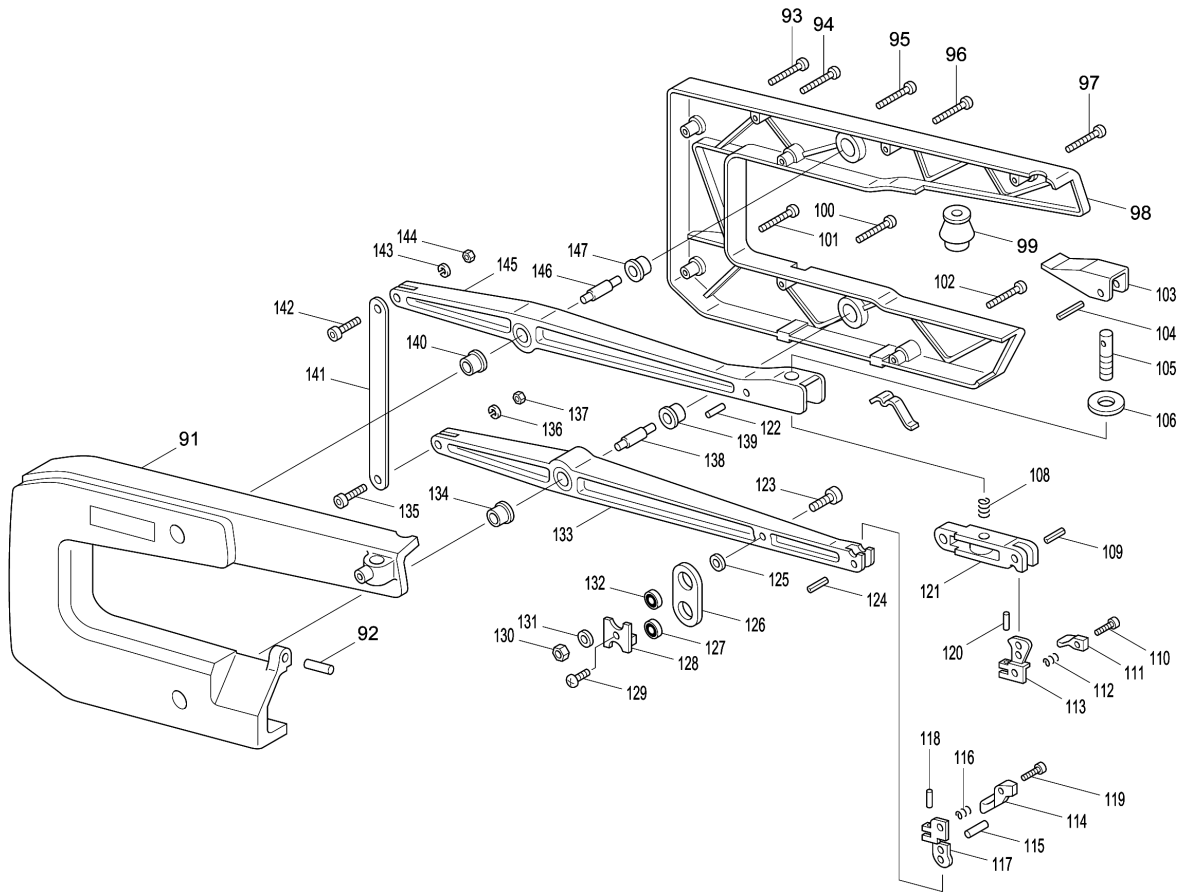

Model No.SJ401 SCROLL SAW