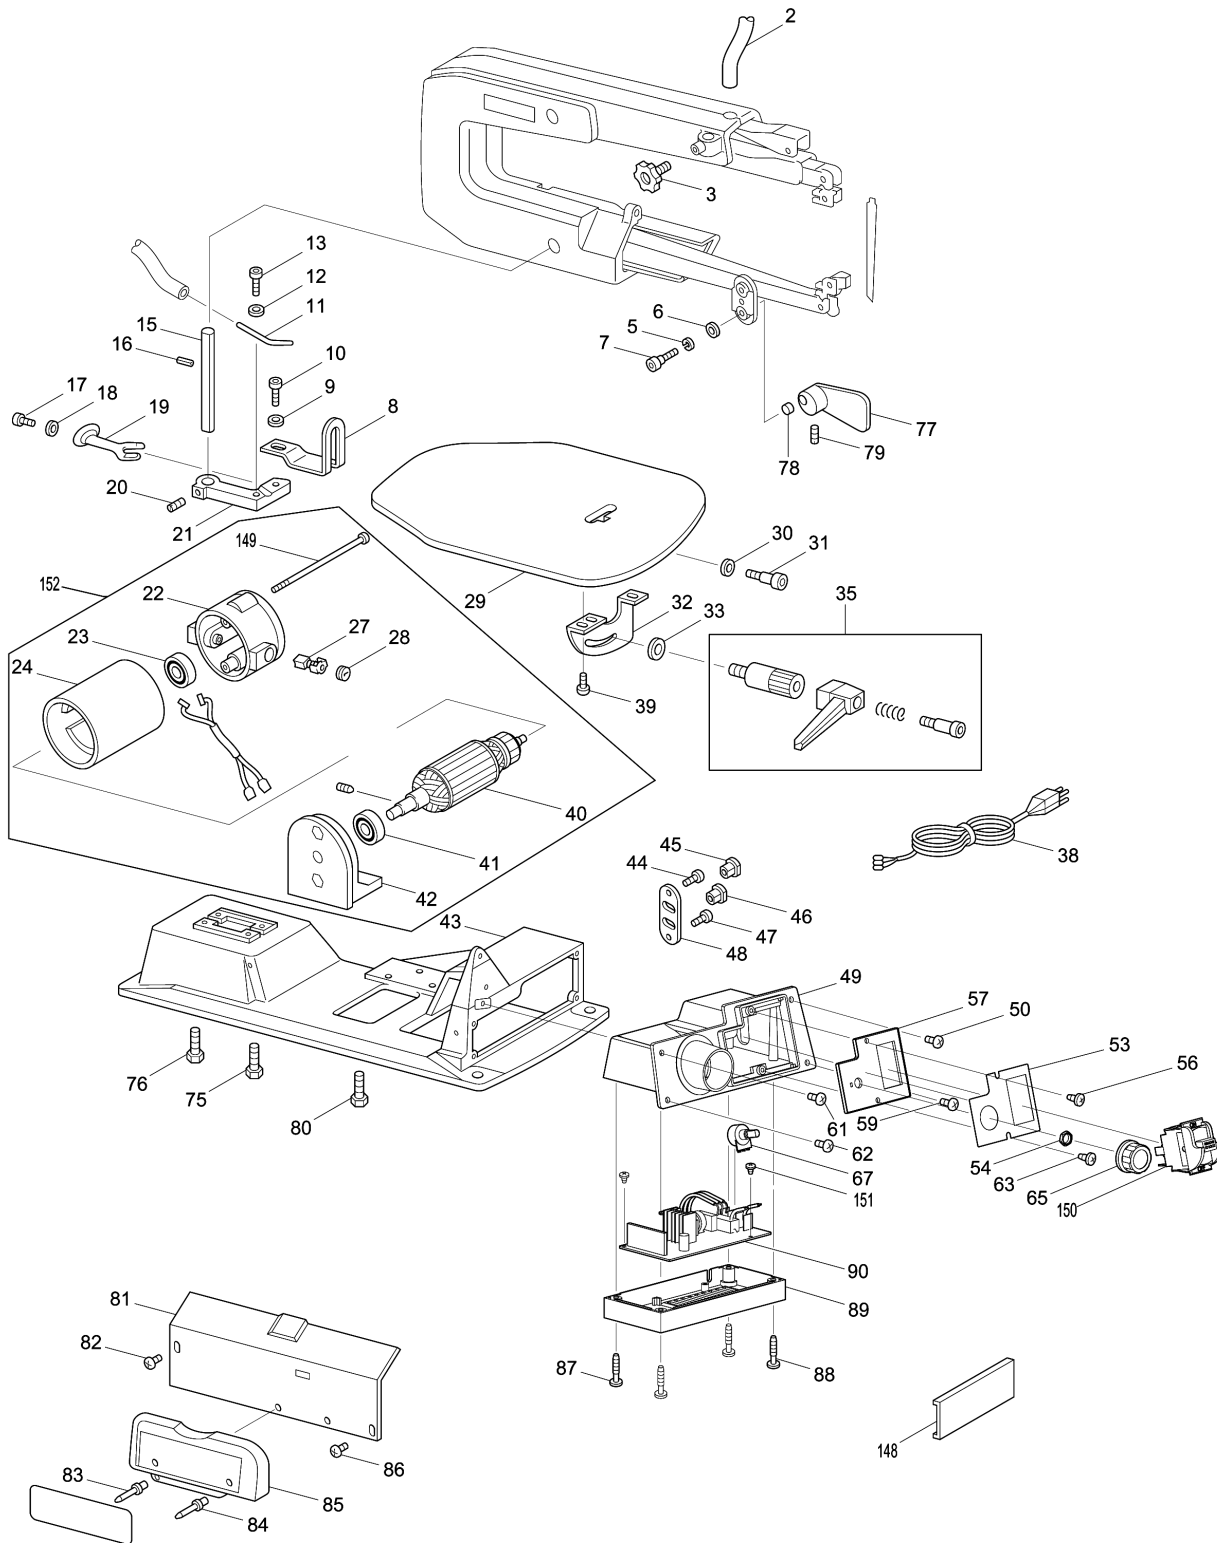

Model No.SJ401 SCROLL SAW