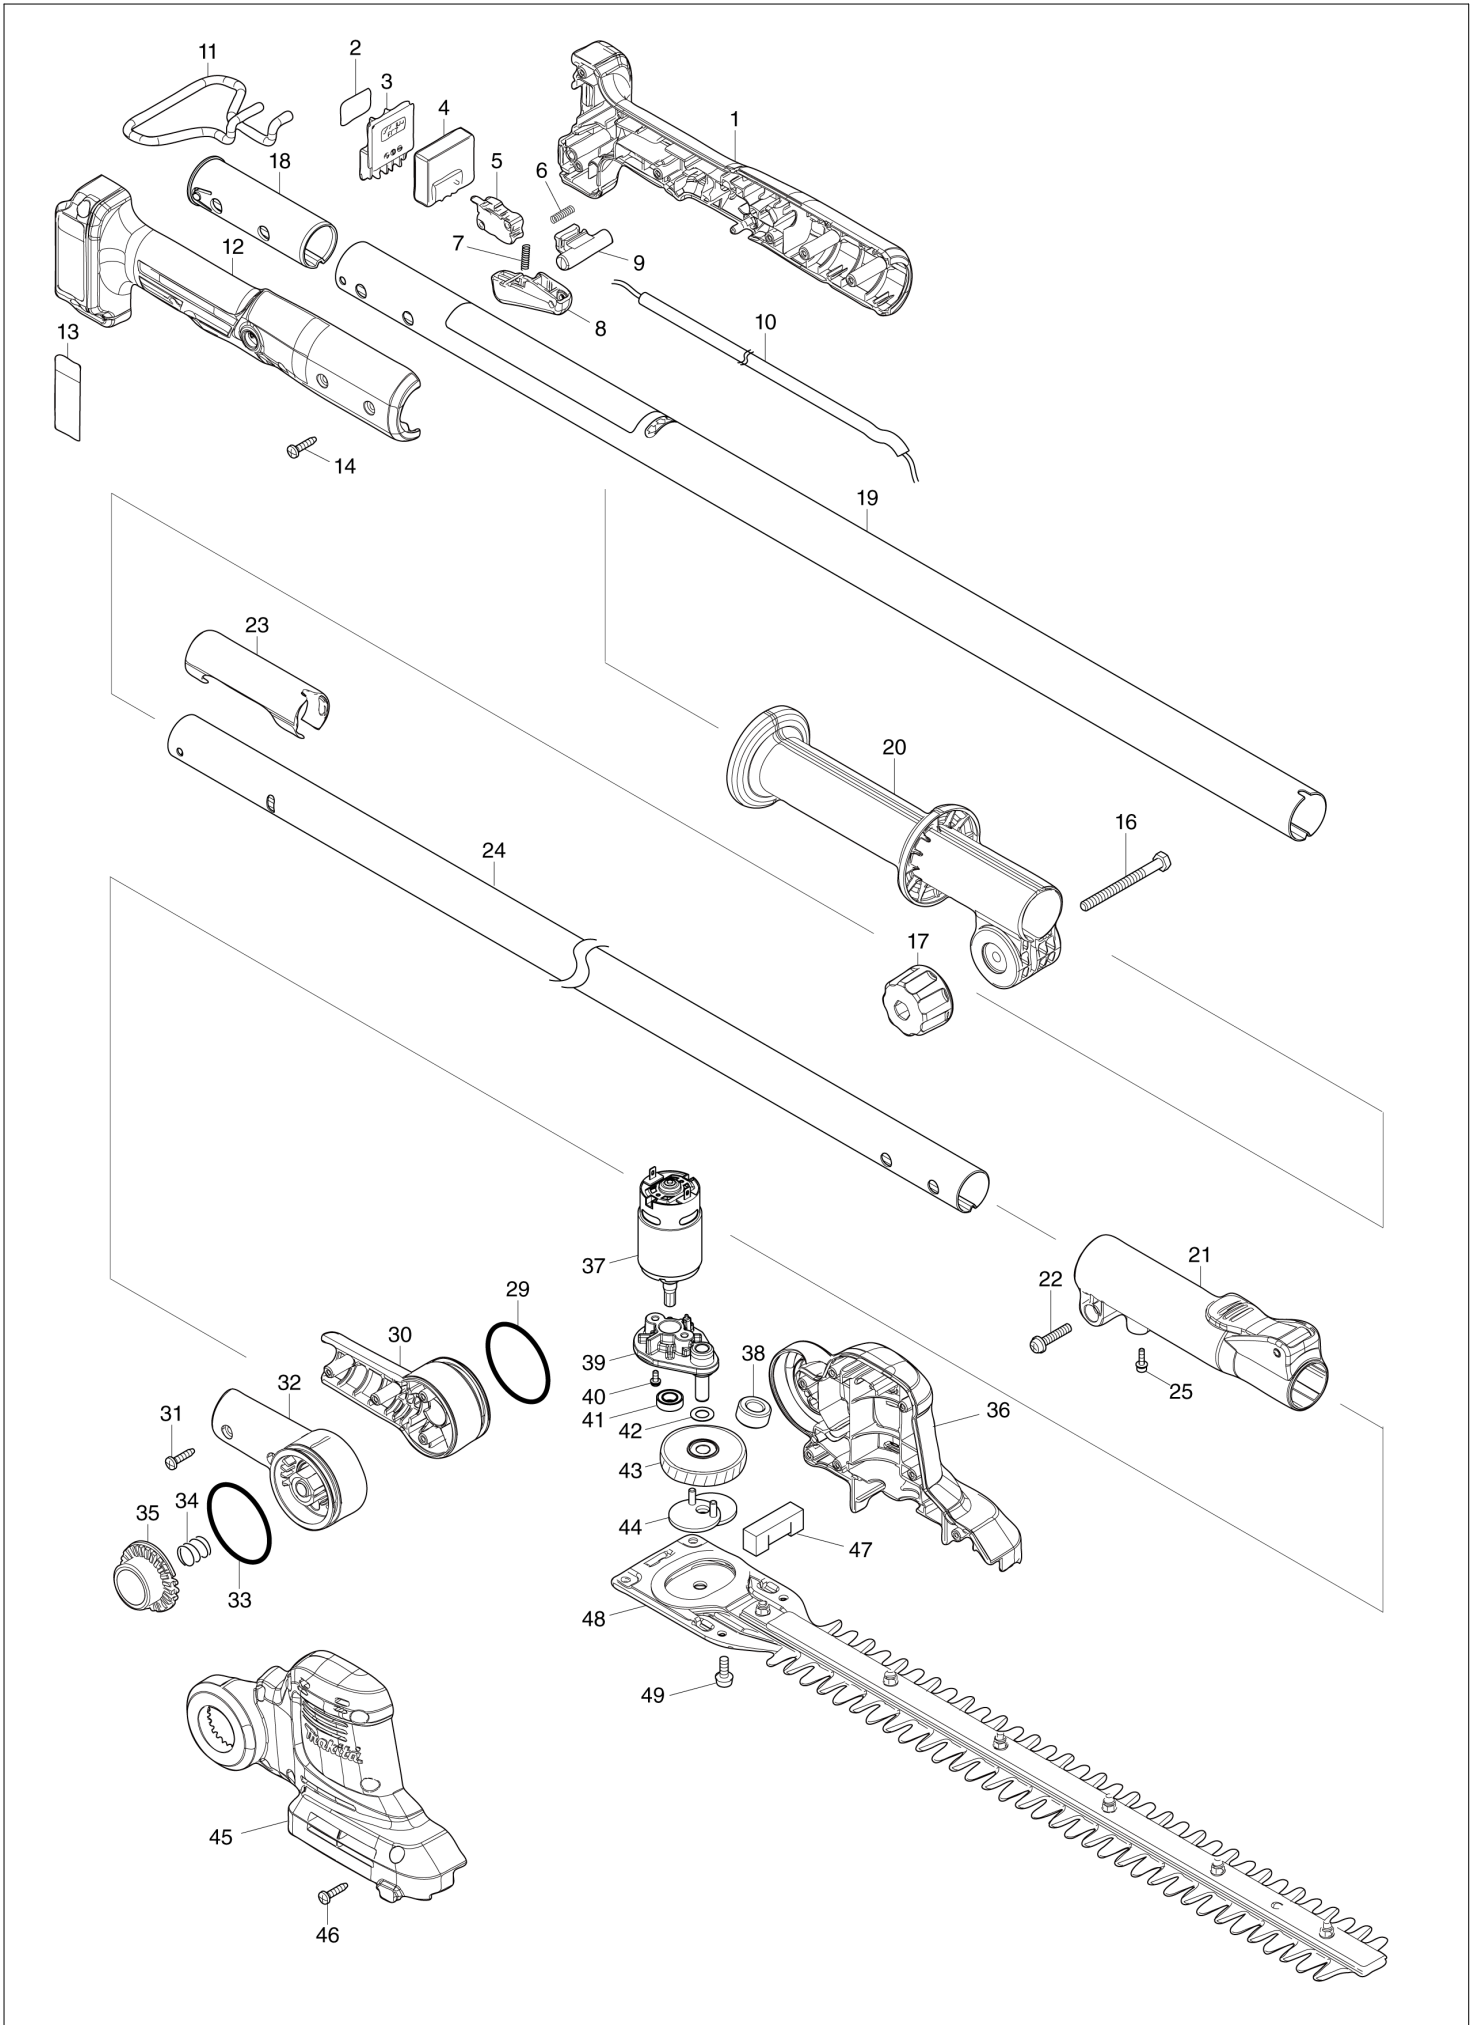

VN	VIETNAM
----	---------

Diagram / Parts List

UN460WD

460MM DC POLE HEDGE TRIMMER

(VN) UN460WD / 460MM DC POLE HEDGE TRIMMER

VN	VIETNAM
-----------	----------------

UN460WD / 460MM DC POLE HEDGE TRIMMER

Item	Sub	Parts No.	Parts Description	Qty	I/C	E/C No.	Close No.	Remark
001		183T12-9	GRIP HOUSING SET	1				
	C10	263002-9	RUBBER PIN 4	2				
	D10		INC. 12					
002		811M48-3	UN460WD SERIAL NO. LABEL	1				
003		644813-5	TERMINAL	1				
004		620F43-8	CONTROLLER	1				
005		651398-4	SWITCH BMC-1112-001	1				
006		231473-8	COMPRESSION SPRING 4	1				
007		231473-8	COMPRESSION SPRING 4	1				
008		413714-6	SWITCH LEVER	1				
009		413713-8	LOCK OFF BUTTON A	1				
010		699167-5	POWER SUPPLY CORD UNIT	1				
	C10	654069-2	RECEPTACLE	2				
011		327810-3	BATTERY GUARD	1				
012		183T12-9	GRIP HOUSING SET	1				
	C10	263002-9	RUBBER PIN 4	2				
	D10		INC. 1					
013		811M46-7	UN460WD NAME PLATE	1				
014		266326-2	TAPPING SCREW 4X18	6				
016		921362-2	HEX. BOLT M6X40	1				
017		264072-1	THUMB NUT M6	1				
	C10	931302-2	HEX. NUT M6	1				
018		413712-0	PIPE CAP 32	1				
019		141B61-4	PIPE 32 COMPLETE	1				
	C10	8008A7-9	CAUTION LABEL	1				
	C20	808723-2	CAUTION LABEL	1				
020		413719-6	FRONT GRIP A	1				
021		141C39-3	PIPE HOLDER 32 COMPLETE	1				
	C10	252103-8	HEX. LOCK NUT M5-8	1				
022		911243-8	PAN HEAD SCREW M5X25	1				
023		413711-2	PIPE CAP 28	1				
024		327815-3	PIPE 28	1				
025		251568-1	H.S.H.BOLT M3X12 WITH WR	1				
029		213616-4	O RING 48	1				
030		183T14-5	PIPE HOLDER SET	1				
	D10		INC. 32					
031		266326-2	TAPPING SCREW 4X18	4				
032		183T14-5	PIPE HOLDER SET	1				
	D10		INC. 30					
033		213616-4	O RING 48	1				
034		231113-8	COMPRESSION SPRING 12	1				
035		413715-4	LOCK OFF BUTTON B	1				
036		183T13-7	MOTOR HOUSING SET	1				
	C10	263005-3	RUBBER PIN 6	4				
	D10		INC. 45					
037		629A63-9	DC MOTOR	1				
039		141B58-3	MOTOR HOLDER COMPLETE	1				
040		265199-0	+ PAN HEAD SCREW M3X8	2				
041		210124-6	BALL BEARING 688ZZ	1				
042		253215-0	FLAT WASHER 8	1				
043		141B59-1	GEAR COMPLETE	1				
044		165734-3	CRANK	1				
045		183T13-7	MOTOR HOUSING SET	1				
	C10	263005-3	RUBBER PIN 6	4				
	D10		INC. 36					
046		266326-2	TAPPING SCREW 4X18	7				
047		424958-3	SPONGE SEAL	1				
048		191P00-8	SHEAR BLADE 460 ASSEMBLY SET	1				
	C10	188369-3	OIL VESSEL SET	1				
049		265074-0	PAN HEAD SCREW M5X16	4				
A01		413720-1	BLADE COVER	1				