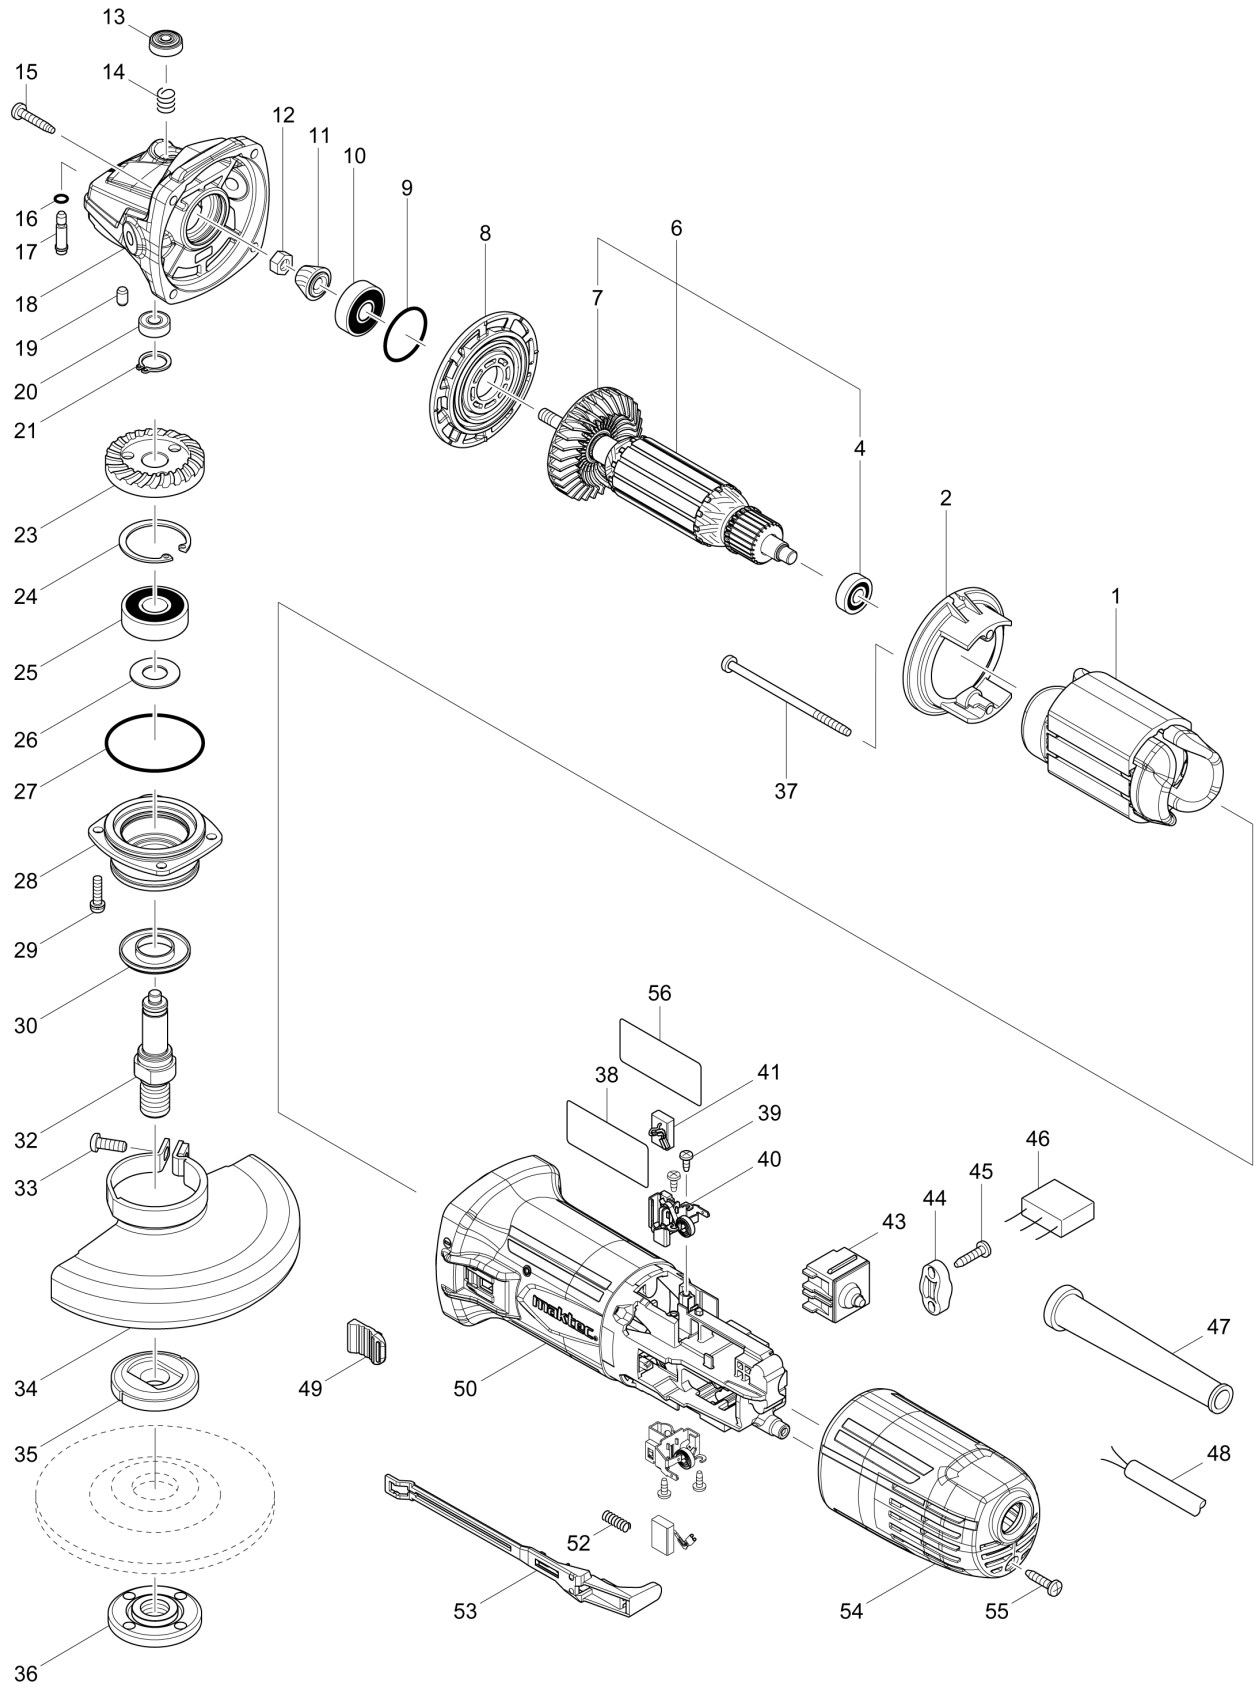

VN	VIETNAM
----	---------

Diagram / Parts List

MT969

125MM ANGLE GRINDER

(VN) MT969 / 125MM ANGLE GRINDER

VN	VIETNAM
-----------	----------------

MT969 / 125MM ANGLE GRINDER

Item	Sub	Parts No.	Parts Description	Qty	I/C	E/C No.	Close No.	Remark
001		621813-2	FIELD 220-240V	1				
002		457137-8	BAFFLE PLATE	1				
004		210169-4	BALL BEARING 607LLB	1				
006		513948-2	ARMATURE ASS'Y 220-240V	1			D1373	
	D10		INC. 4,7				D1373	
006-1		515548-4	ARMATURE ASS'Y 220-240V	1	O	D1373		
	D10		INC. 4,7			D1373		
007		240076-7	FAN 56	1				
008		457122-1	BEARING RETAINER	1				
009		213407-3	O RING 26	1			Z38045	
009-1		213445-5	O-RING 26	1	O	Z38045		
010		210084-2	BALL BEARING 629ZZ	1				
011		221475-2	SPIRAL BEVEL GEAR 10	1				
012		252186-8	HEX. NUT M6	1				
013		419589-1	CAP	1				
014		233376-2	COMPRESSION SPRING 8	1				
015		266324-6	TAPPING SCREW 4X22	4			Z38045	
015-1		265651-8	TAPPING SCREW 4X22	4	O	Z38045		
016		213960-9	O RING 5	1				
017		268228-8	SHOULDER PIN 5	1				
018		319487-8	GEAR HOUSING	1				
019		263002-9	RUBBER PIN 4	1				
020		210033-9	BALL BEARING 696ZZ	1				
021		961052-5	RETAINING RING S-12	1				
023		221476-0	SPIRAL BEVEL GEAR 37	1				
024		257978-0	RETAINING RING(INT)R-32	1				
025		211345-3	BALL BEARING 6201DDW	1				
026		267238-2	FLAT WASHER 12	1				
027		213622-9	O RING 45	1				
028		123847-6	BEARING BOX ASSEMBLY	1				
	D10		INC. 27					
029		265100-5	PAN HEAD SCREW M4X16	4				
030		345464-4	LABYRINTH RING	1				
032		326829-9	SPINDLE	1				
033		265103-9	PAN HEAD SCREW M5X14	1				
034		125268-8	WHEEL COVER ASS'Y	1				
	D10		INC. 33					
035		224415-9	INNER FLANGE 42	1				
036		224554-5	LOCK NUT 14-45	1				
037		266345-8	TAPPING SCREW 4X80	2			C8288	
037-1		265A28-3	TAPPING SCREW 4X80	2	O	C8288		
038		852T02-0	MT969 NAME PLATE	1				
039		266492-5	TAPPING SCREW 3X8	4			Y07748	
039-1		265954-0	TAPPING SCREW BIND PT3X8	4	O	Y07748	C2918	
039-2		265683-5	TAPPING SCREW BIND PT 3X8	4	O	C2918		
040		643717-8	BRUSH HOLDER	2				
041		195001-2	CARBON BRUSH SET CB-325	1				
043		651947-7	SWITCH 1247.0302	1			Z38045	
043-1		650621-4	SWITCH PS10	1	O	Z38045		
044		687124-5	STRAIN RELIEF	1				
045		266326-2	TAPPING SCREW 4X18	2			Z38045	
045-1		265652-6	TAPPING SCREW 4X18	2	O	Z38045		
047		682583-8	CORD GUARD	1				
048		691284-7	POWER SUPPLY CORD 0.75-2-2.0	1				
049		418016-5	SWITCH KNOB	1				
050		457135-2	MOTOR HOUSING	1				
052		233121-5	COMPRESSION SPRING 4	1				
053		457136-0	SWITCH LEVER	1				
054		457123-9	REAR COVER	1				
055		266326-2	TAPPING SCREW 4X18	1			Z38045	
055-1		265652-6	TAPPING SCREW 4X18	1	O	Z38045		
056		892295-7	CLEAR LABEL	1			Z38045	
056-1		816X01-0	CLEAR LABEL	1	O	Z38045		
A01		782423-1	LOCK NUT WRENCH 35	1				
A02		153489-2	GRIP 36 COMPLETE	1				