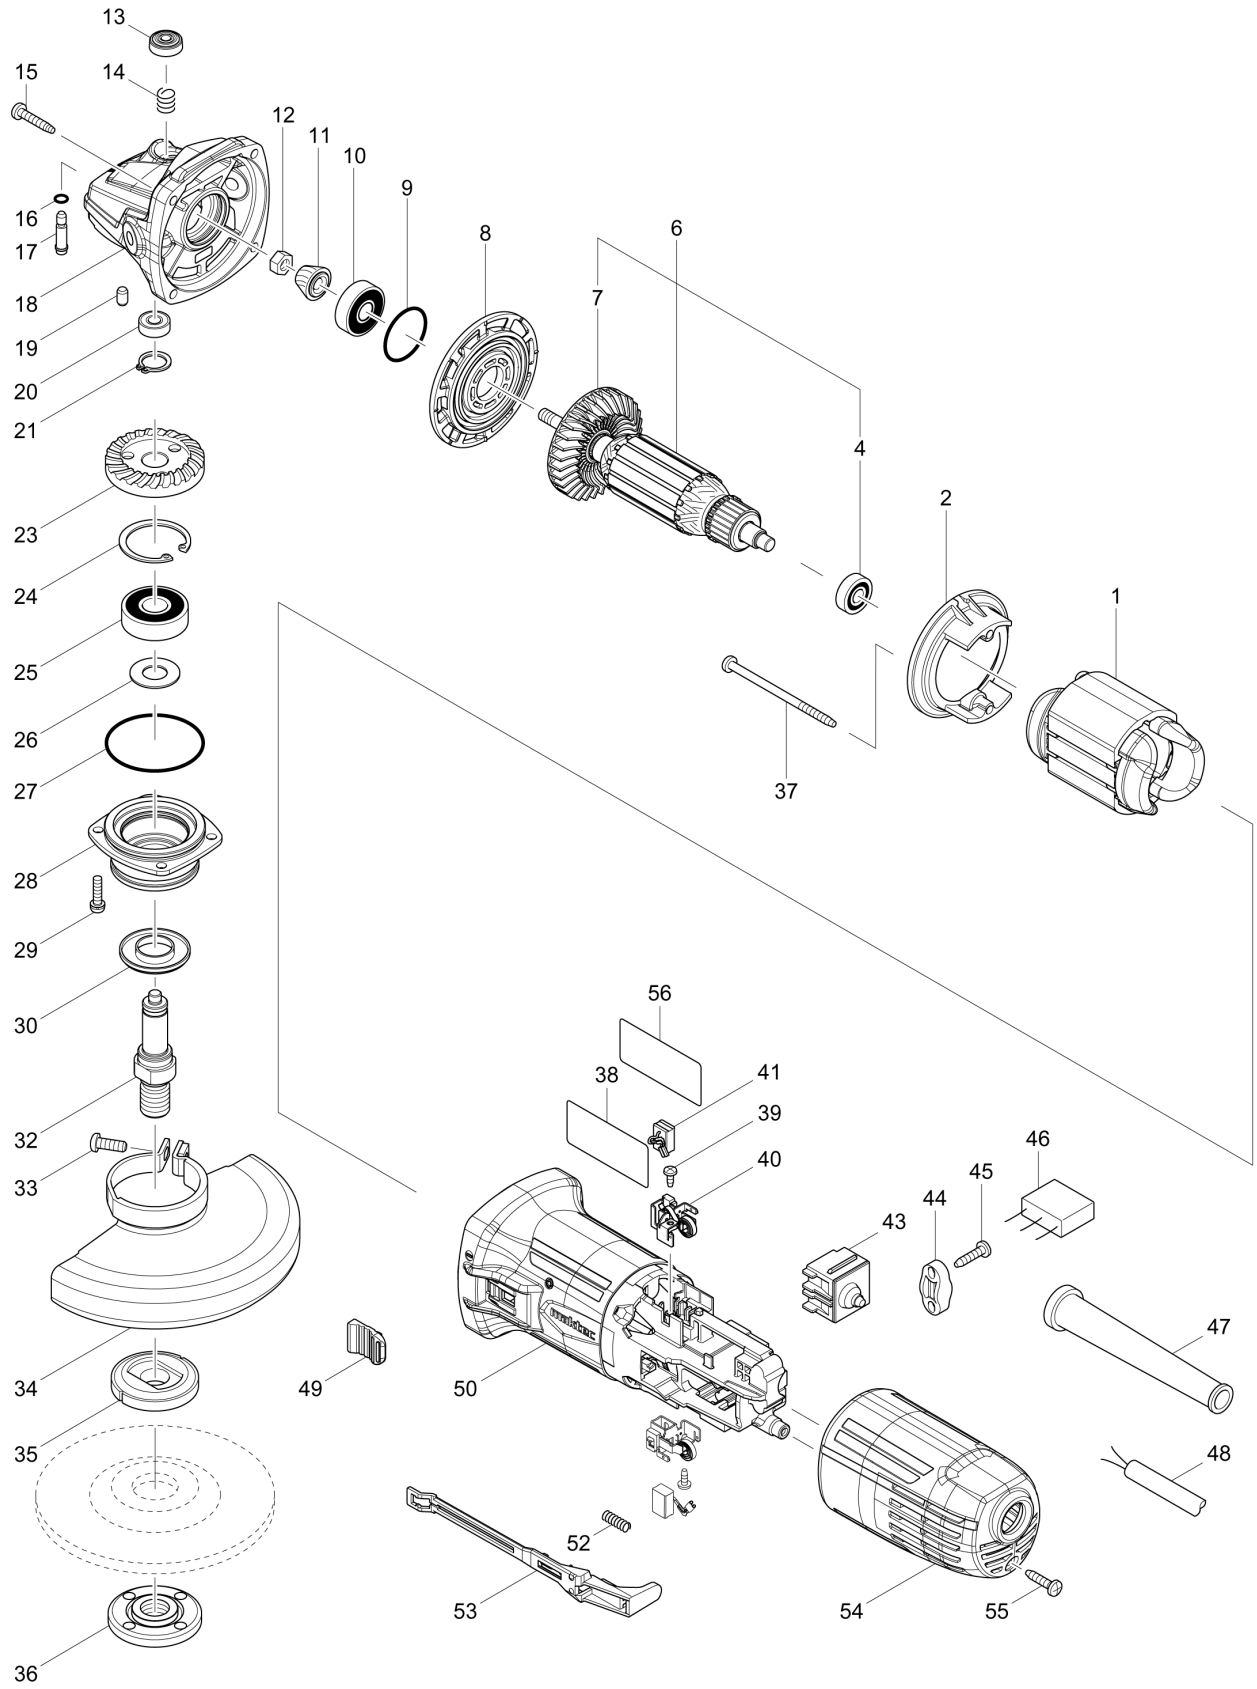

VN	VIETNAM
----	---------

Diagram / Parts List

MT966

125MM ANGLE GRINDER

(VN) MT966 / 125MM ANGLE GRINDER

VN	VIETNAM
-----------	----------------

MT966 / 125MM ANGLE GRINDER

Item	Sub	Parts No.	Parts Description	Qty	I/C	E/C No.	Close No.	Remark
001		621818-2	FIELD 220-240V	1				
002		457130-2	BAFFLE PLATE	1				
004		210169-4	BALL BEARING 607LLB	1				
006		513953-9	ARMATURE ASS'Y 220-240V	1			D1373	
	D10		INC. 4,7				D1373	
006-1		515553-1	ARMATURE ASS'Y 220-240V	1	O	D1373		
	D10		INC. 4,7			D1373		
007		240076-7	FAN 56	1				
008		457122-1	BEARING RETAINER	1				
009		213407-3	O RING 26	1			Z38045	
009-1		213445-5	O-RING 26	1	O	Z38045		
010		210084-2	BALL BEARING 629ZZ	1				
011		221475-2	SPIRAL BEVEL GEAR 10	1				
012		252186-8	HEX. NUT M6	1				
013		419589-1	CAP	1				
014		233376-2	COMPRESSION SPRING 8	1				
015		266324-6	TAPPING SCREW 4X22	4			Z38045	
015-1		265651-8	TAPPING SCREW 4X22	4	O	Z38045		
016		213960-9	O RING 5	1				
017		268228-8	SHOULDER PIN 5	1				
018		319487-8	GEAR HOUSING	1				
019		263002-9	RUBBER PIN 4	1				
020		210033-9	BALL BEARING 696ZZ	1				
021		961052-5	RETAINING RING S-12	1				
023		221476-0	SPIRAL BEVEL GEAR 37	1				
024		257978-0	RETAINING RING(INT)R-32	1				
025		211345-3	BALL BEARING 6201DDW	1				
026		267238-2	FLAT WASHER 12	1				
027		213622-9	O RING 45	1				
028		123847-6	BEARING BOX ASSEMBLY	1				
	D10		INC. 27					
029		265100-5	PAN HEAD SCREW M4X16	4				
030		345464-4	LABYRINTH RING	1				
032		326829-9	SPINDLE	1				
033		265103-9	PAN HEAD SCREW M5X14	1				
034		125268-8	WHEEL COVER ASS'Y	1				
	D10		INC. 33					
035		224415-9	INNER FLANGE 42	1				
036		224554-5	LOCK NUT 14-45	1				
037		266325-4	TAPPING SCREW 4X70	2			Z38045	
037-1		265657-6	TAPPING SCREW 4X70	2	O	Z38045		
038		852S95-1	MT966 NAME PLATE	1				
039		266492-5	TAPPING SCREW 3X8	2			Y07748	
039-1		265954-0	TAPPING SCREW BIND PT3X8	2	O	Y07748	C2918	
039-2		265683-5	TAPPING SCREW BIND PT 3X8	2	O	C2918		
040		643716-0	BRUSH HOLDER	2				
041		195026-6	CARBON BRUSH SET CB-459	1				
043		651947-7	SWITCH 1247.0302	1			Z38045	
043-1		650621-4	SWITCH PS10	1	O	Z38045		
044		687124-5	STRAIN RELIEF	1				
045		266326-2	TAPPING SCREW 4X18	2			Z38045	
045-1		265652-6	TAPPING SCREW 4X18	2	O	Z38045		
047		682583-8	CORD GUARD	1				
048		691284-7	POWER SUPPLY CORD 0.75-2-2.0	1				
049		418016-5	SWITCH KNOB	1				
050		457128-9	MOTOR HOUSING	1				
052		233121-5	COMPRESSION SPRING 4	1				
053		457129-7	SWITCH LEVER	1				
054		457123-9	REAR COVER	1				
055		266326-2	TAPPING SCREW 4X18	1			Z38045	
055-1		265652-6	TAPPING SCREW 4X18	1	O	Z38045		
056		892295-7	CLEAR LABEL	1			Z38045	
056-1		816X01-0	CLEAR LABEL	1	O	Z38045		
A01		782423-1	LOCK NUT WRENCH 35	1				
A02		153489-2	GRIP 36 COMPLETE	1				