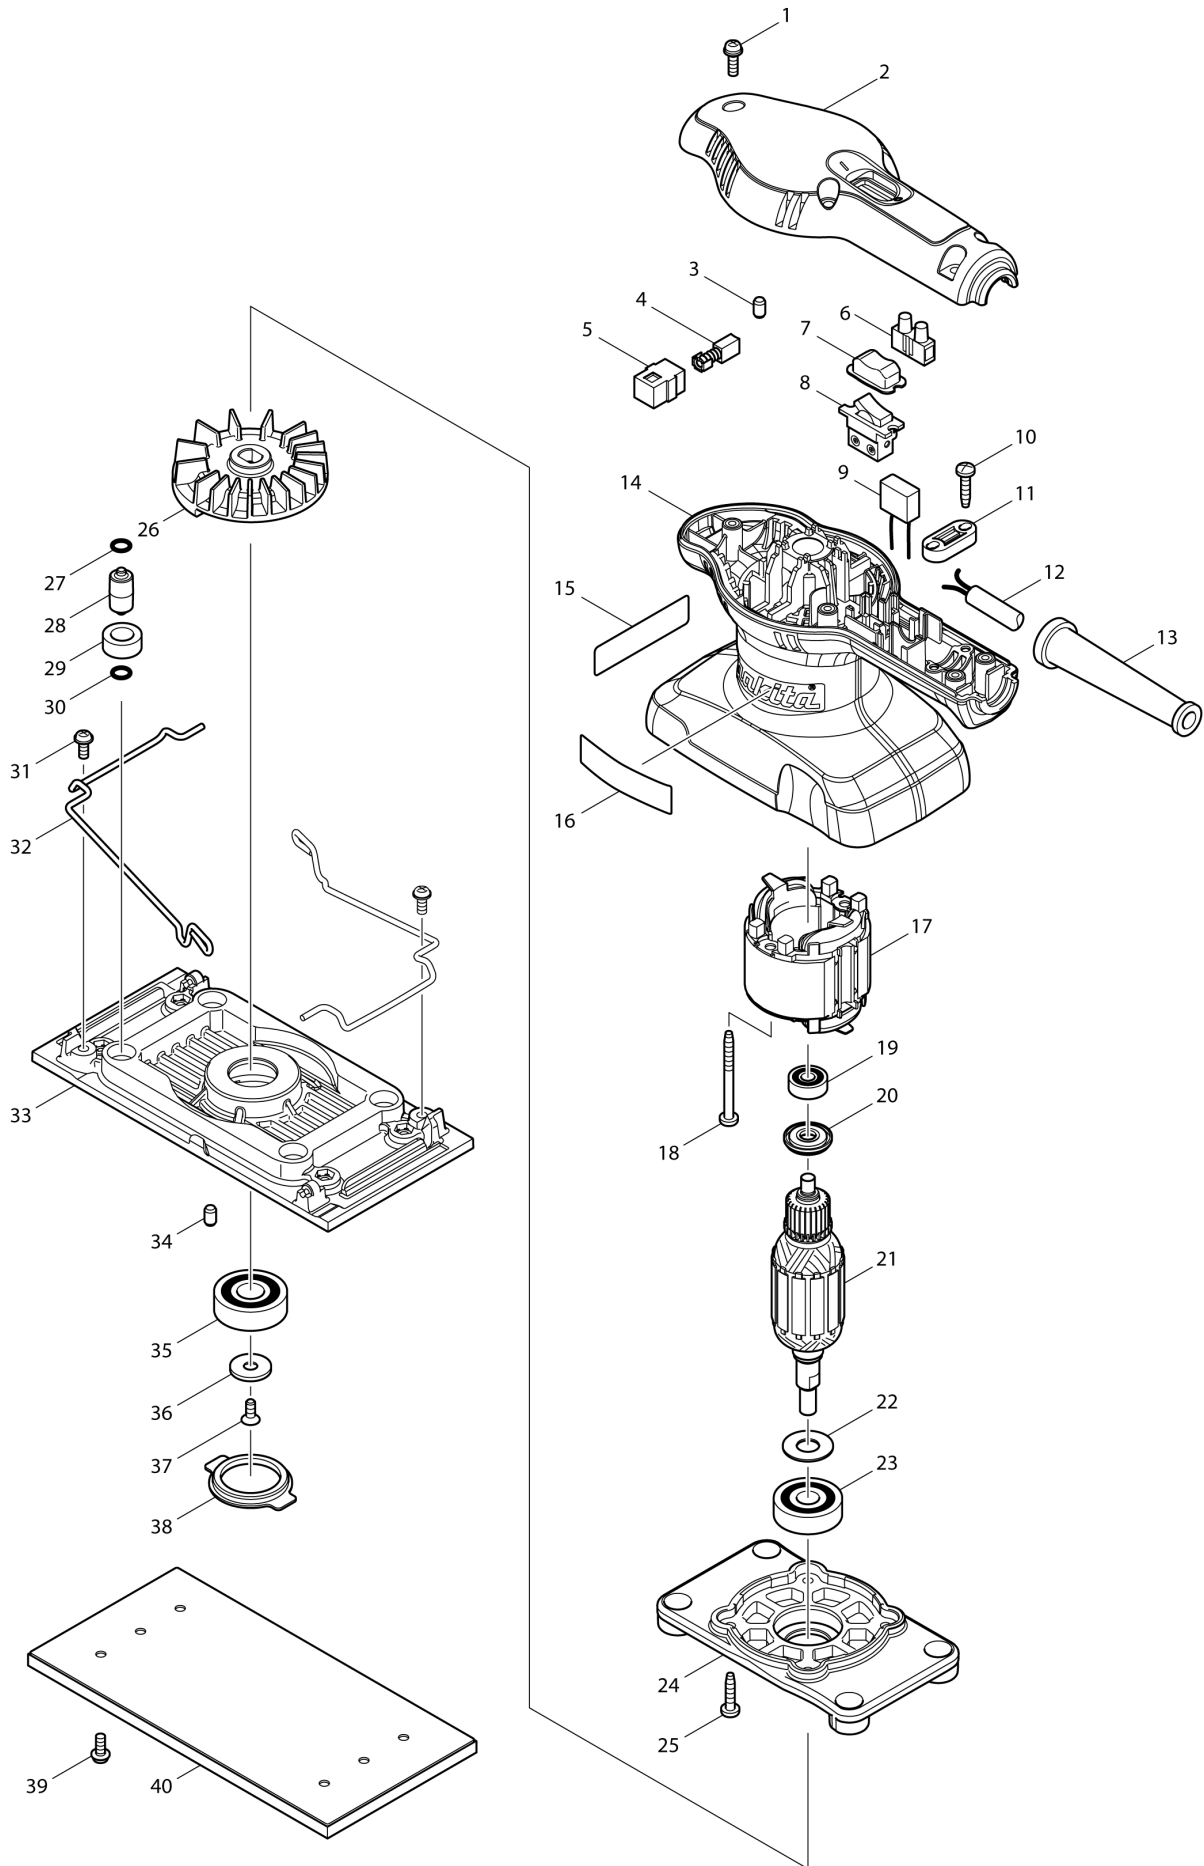

VN	VIETNAM
----	---------

Diagram / Parts List

MT921

FINISHING SANDER

(VN) MT921 / FINISHING SANDER

VN	VIETNAM
----	---------

MT921 / FINISHING SANDER

Item	Sub	Parts No.	Parts Description	Qty	I/C	E/C No.	Close No.	Remark
001		265099-4	PAN HEAD SCREW M4X14	4				
002		450455-3	TOP COVER	1				
003		263002-9	RUBBER PIN 4	2				
004		A-81206	CARBON BRUSH CB-64A	1			83185	
004-1		B-80195	CARBON BRUSH CB-64A	1	O	83185	85070	
004-2		B-80254	CARBON BRUSH SET CB-64A	1	<	85070		
005		643562-1	BRUSH HOLDER 5X8	2			85259	
005-1		643552-4	BRUSH HOLDER 5-8	2	O	85259		
007		424086-4	SWITCH COVER	1				
008		651527-9	SWITCH	1				
010		266326-2	TAPPING SCREW 4X18	2				
011		687124-5	STRAIN RELIEF	1				
012		691284-7	POWER SUPPLY CORD 0.75-2-2.0	1				
013		682569-2	CORD GUARD 8-85	1				
014		188503-5	MOTOR HOUSING SET	1				
	D10		INC. 16					
015		864817-3	MT921 NAME PLATE	1				
016		819141-9	MAKTEC LOGO LABEL	1				
017		593668-4	FIELD ASS'Y 220-240V	1				
	C10	654037-5	INSULATED TERM. FT1.25-M3	2			Y06150	
	C11	654037-5	INSULATED TERM. FT1.25-M3	2	O	Y06150	B1644	
	C12	654409-4	TERMINAL VR1.25-3.5LB	2	O	B1644		
018		266425-0	TAPPING SCREW 4X45	2				
019		210028-2	BALL BEARING 606ZZ	1			C8653	
019-1		210206-4	BALL BEARING 606ZZ	1	O	C8653		
020		681661-1	INSULATION WASHER	1			96696	
020-1		681675-0	INSULATION WASHER	1	O	96696		
021		510112-6	ARMATURE ASS'Y 220V	1			Y06557	
	D10		INC. 19,20,22,23				Y06557	
021-1		510249-9	ARMATURE ASS'Y 220V	1	O	Y06557	C8653	
	D10		INC. 19,20,22,23			Y06557	C8653	
021-2		510429-7	ARMATURE ASS'Y 220V	1	O	C8653		
	D10		INC. 19,20,22,23			C8653		
022		253180-3	FLAT WASHER 10	1				
023		210070-3	BALL BEARING 6200ZZ	1			81061	
023-1		211087-9	BALL BEARING 6200DDW	1	<	81061		
024		450457-9	BEARING BOX	1				
025		266326-2	TAPPING SCREW 4X18	4				
026		241672-4	FAN 68	1				
027		213983-7	O RING 4	4				
028		318151-8	FOOT	4				
029		424023-8	SPONGE SLEEVE 9	4				
030		213983-7	O RING 4	4				
031		266455-1	+PAN HEAD SCREW M4X12	2				
032		324873-0	LEVER	2				
033		450458-7	BASE	1				
034		263002-9	RUBBER PIN 4	1				
035		211145-1	BALL BEARING 6201ZZ	1				
036		267349-3	FLAT WASHER 6	1				
037		265175-4	+ COUNTERSUNK HEAD SCREW M4X1	1			C5388	
037-1		265175-4	+ COUNTERSUNK HEAD SCREW M4X1	1	O	C5388		
038		424087-2	CAP 33	1				
039		265142-9	+ PAN HEAD SCREW M4X10	4				
040		158595-8	PAD COMPLETE	1				