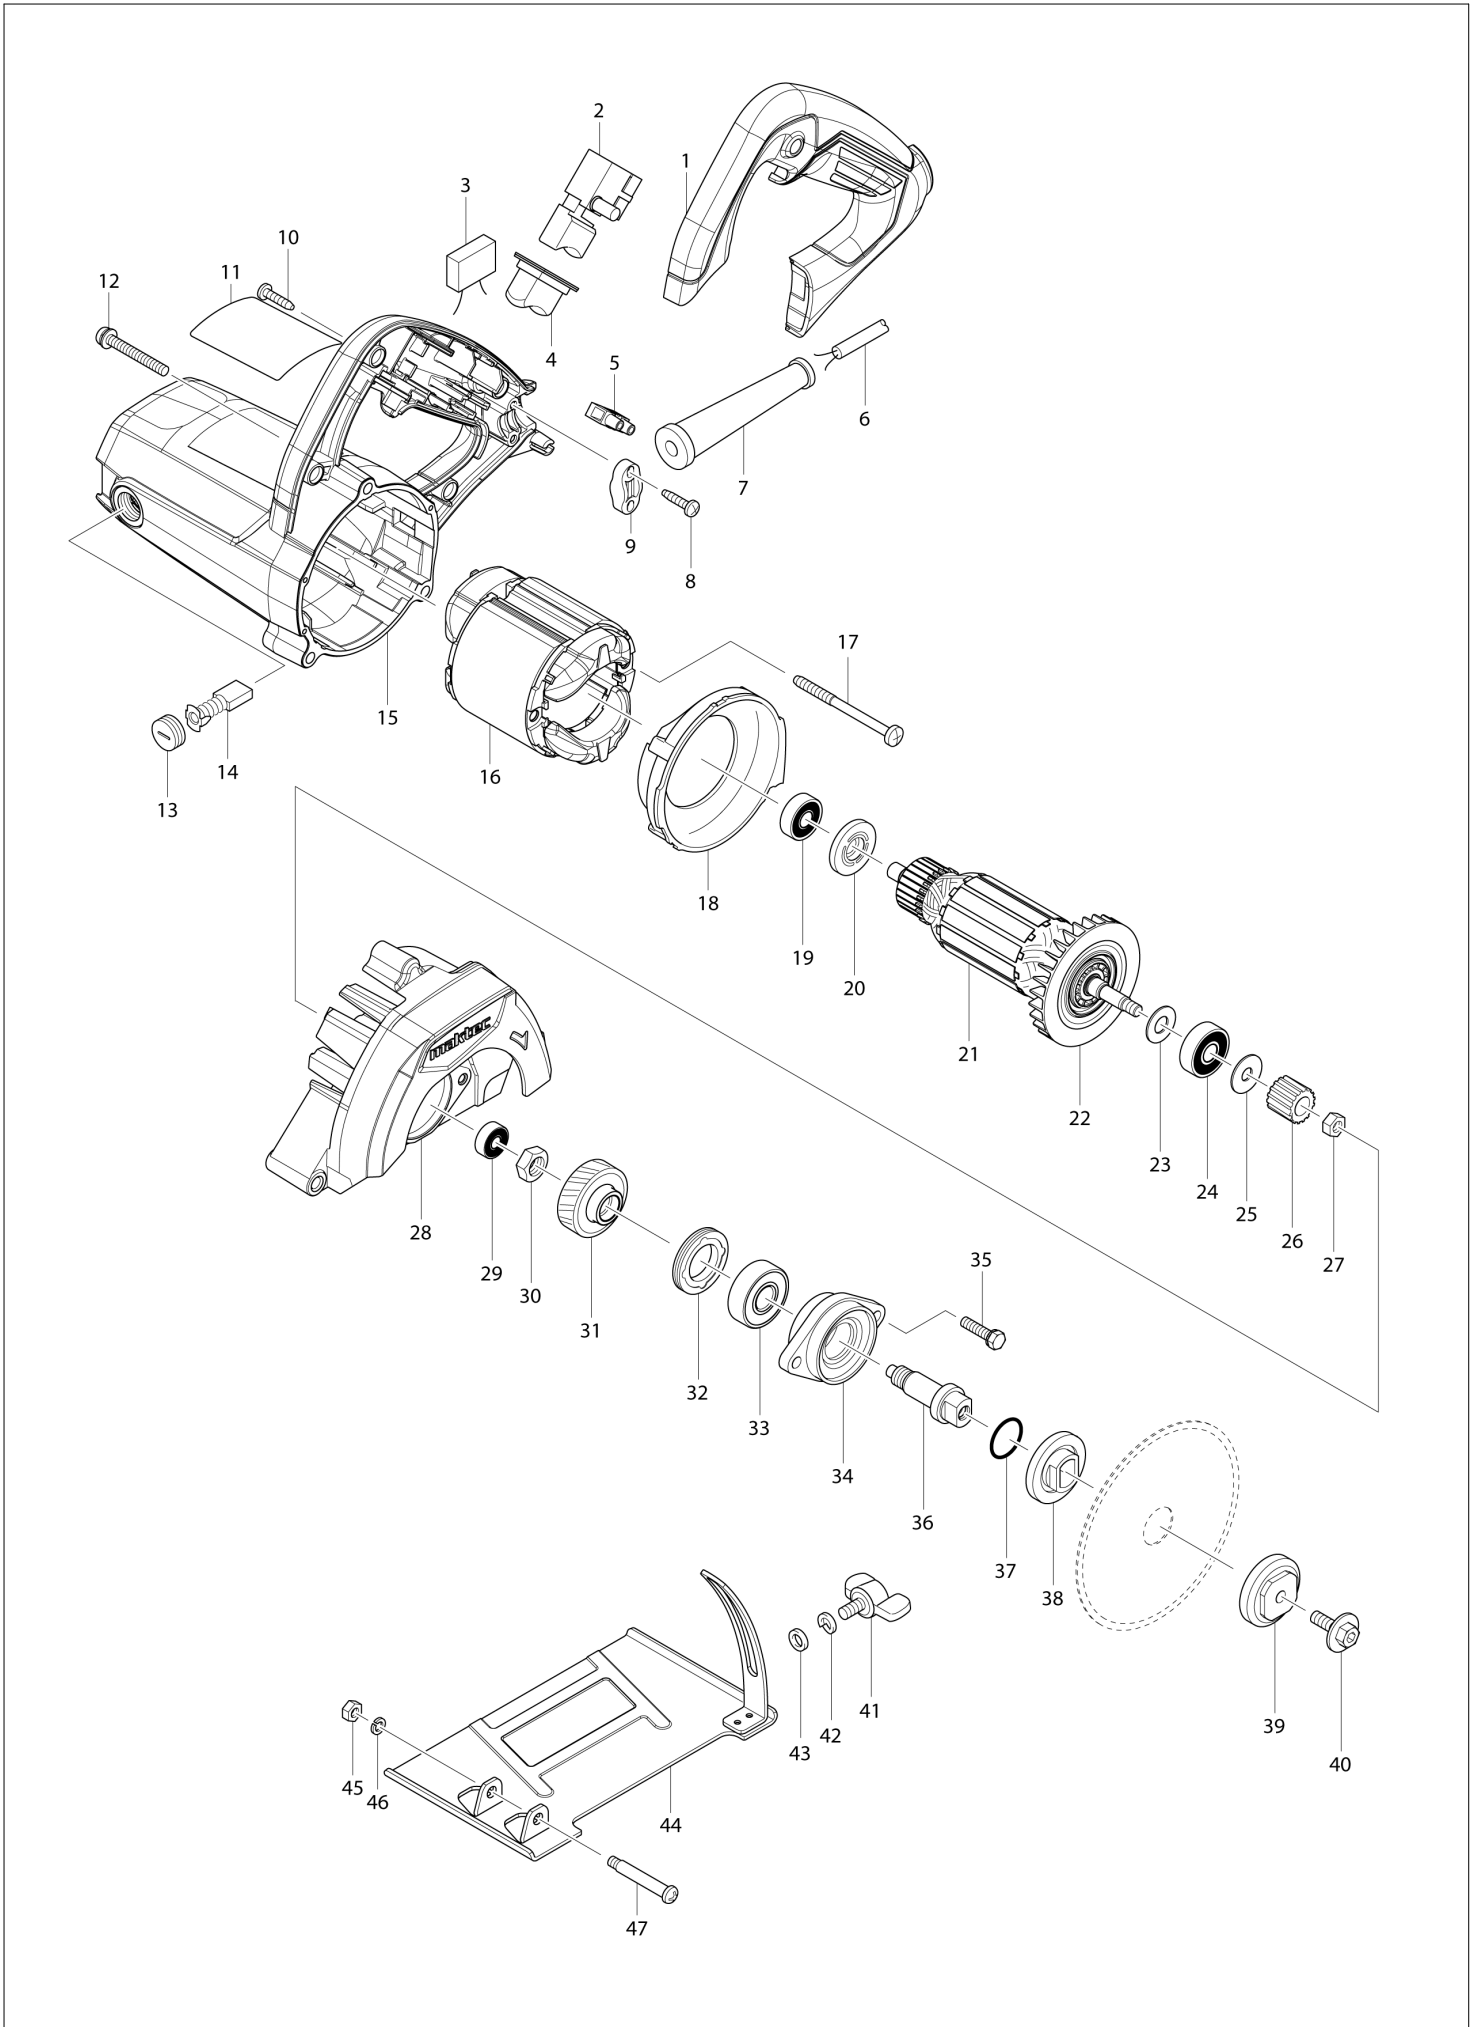

VN	VIETNAM
----	---------

Diagram / Parts List

MT413

110MM CUTTER

(VN) MT413 / 110MM CUTTER

VN	VIETNAM
-----------	----------------

MT413 / 110MM CUTTER

Item	Sub	Parts No.	Parts Description	Qty	I/C	E/C No.	Close No.	Remark
001		454195-5	HANDLE COVER	1				
002		650217-1	SWITCH FA1-6/1B-1	1			Z29913	
002-1		650239-1	SWITCH FA1-6/1B	1	O	Z29913		
004		421812-2	DUST COVER	1				
006		691284-7	POWER SUPPLY CORD 0.75-2-2.0	1				
007		682503-2	CORD GUARD 8-90	1			C3906	
007-1		682106-2	CORD GUARD	1	O	C3906		
008		266326-2	TAPPING SCREW 4X18	2			C0991	
008-1		265652-6	TAPPING SCREW 4X18	2	O	C0991		
009		687124-5	STRAIN RELIEF	1				
010		266326-2	TAPPING SCREW 4X18	4			C0991	
010-1		265652-6	TAPPING SCREW 4X18	4	O	C0991		
011		814P07-4	MT413 NAME PLATE	1				
012		265104-7	PAN HEAD SCREW M5X40	3				
013		644500-6	HOLDER CAP 7X11	2			B3668	
013-1		643003-7	HOLDER CAP 7X11	2	O	B3668	Y07775	
013-2		644500-6	HOLDER CAP 7X11	2	O	Y07775	D0610	
013-3		643750-0	BRUSH HOLDER CAP 7-11	2	O	D0610		
014		B-80379	CARBON BRUSH SET CB-303A	1				
015		142139-4	MOTOR HOUSING COMPLETE	1				
	C10	644501-4	BRUSH HOLDER 5X11	2				
016		594618-2	FIELD ASS'Y 220V	1			B3426	
	C10	654020-2	RING TERMINAL	2			B3426	
	C20	654501-6	CONNECTOR P-1.25	2			B3426	
016-1		593968-2	FIELD ASS'Y 220V	1	O	B3426		
	C10	654020-2	RING TERMINAL	2		B3426		
	C20	654501-6	CONNECTOR P-1.25	2		B3426		
017		266352-1	TAPPING SCREW 5X65	2			C0991	
017-1		265655-0	TAPPING SCREW 5X65	2	O	C0991		
018		417810-2	BAFFLE PLATE	1				
019		210046-0	BALL BEARING 608ZZ	1				
020		681644-1	INSULATION WASHER	1				
021		513873-7	ARMATURE ASS'Y 220V	1				
	D10		INC. 19,20,22-24					
022		240053-9	FAN 65	1				
023		267237-4	FLAT WASHER 9	1				
024		210125-4	BALL BEARING 629DDW	1				
025		267239-0	FLAT WASHER 7	1				
026		226552-5	HELICAL GEAR 15	1				
027		252186-8	HEX. NUT M6	1				
028		142137-8	BLADE CASE COMPLETE	1				
	C10	263002-9	RUBBER PIN 4	1				
029		210137-7	BALL BEARING 606ZZ	1				
030		252170-3	HEX. NUT M10-17	1				
031		227767-7	HELICAL GEAR 34	1				
032		285840-9	BEARING RETAINER 19-33	1			B2673	
032-1		285025-7	BEARING RETAINER 19-33	1	O	B2673		
033		211145-1	BALL BEARING 6201ZZ	1				
034		317550-1	BEARING BOX	1				
035		265497-2	+ HEX. BOLT M5X20	2				
036		324221-3	SPINDLE	1				
037		213279-6	O RING 18	1				
038		224080-4	INNER FLANGE 36	1				
039		224081-2	OUTER FLANGE 36	1				
040		266510-9	HEX. SOCKET HEX. BOLT M6X18	1				
041		265754-8	THUMB SCREW M6X12	1				
042		942151-2	SPRING WASHER 6	1			C3118	
042-1		253428-3	SPRING WASHER 6	1	O	C3118	D1189	
043		941151-9	FLAT WASHER 6	1				
044		165711-5	BASE	1				
045		252137-1	HEX. NUT M5-8	1			B2673	
045-1		252175-3	HEX. NUT M5	1	O	B2673		
046		942101-7	SPRING WASHER 5	1			C3118	
046-1		253427-5	SPRING WASHER 5	1	O	C3118		
047		265056-2	+ PAN HEAD SCREW M5	1				