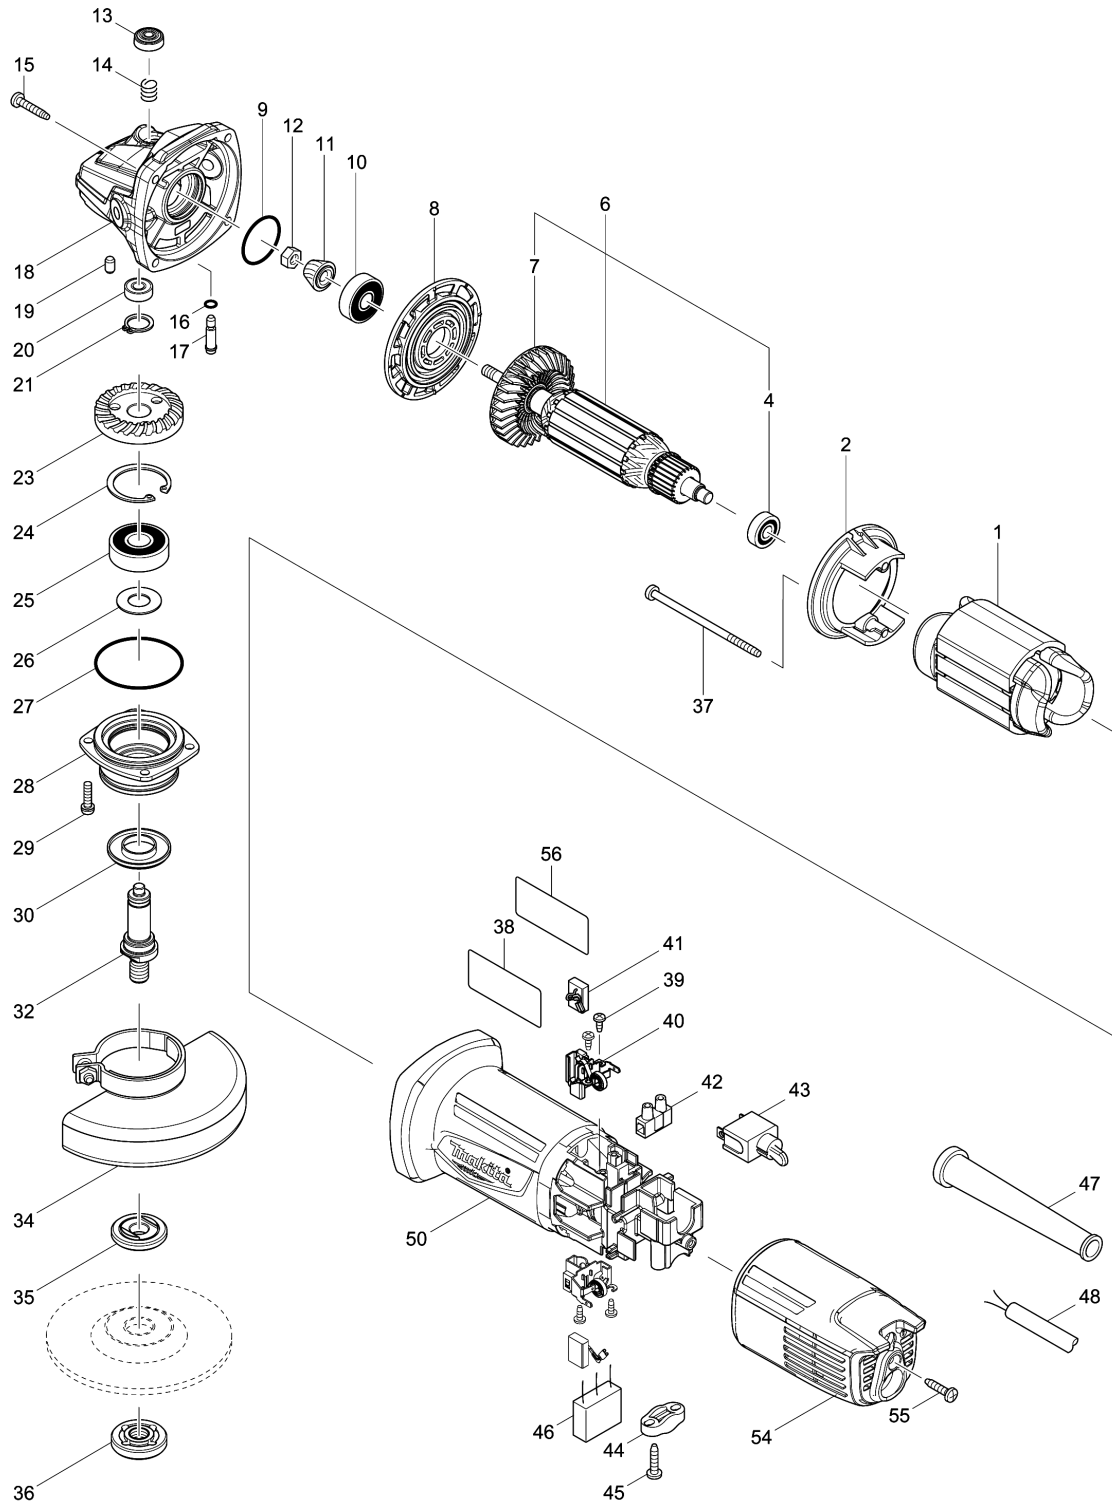

Model No.M9513 100MM ANGLE GRINDER

Model No.M9513 100MM ANGLE GRINDER

Item	Parts No.	Description	I/C	Qty	New/Old	Sales	Purch.	Note
001	628383-2	FIELD 220-240V		1	*			
001-1	628381-6	FIELD 220-240V	O	1				
002	457137-8	BAFFLE PLATE		1				
004-1	210169-4	BALL BEARING 607LLB		1				
006-2	515548-4	ARMATURE ASS'Y 220-240V		1				
D10		INC. 4,7						
007	240076-7	FAN 56		1				
008	457122-1	BEARING RETAINER		1				
009-1	213445-5	O-RING 26		1				
010-1	210125-4	BALL BEARING 629DDW		1				
011	221475-2	SPIRAL BEVEL GEAR 10		1				
012	252186-8	HEX. NUT M6		1				
013	419589-1	CAP		1				
014	233376-2	COMPRESSION SPRING 8		1				
015-1	265651-8	TAPPING SCREW 4X22		4				
016	213960-9	O RING 5		1				
017	268228-8	SHOULDER PIN 5		1				
018	319487-8	GEAR HOUSING		1				
019	263002-9	RUBBER PIN 4		1				
020	210033-9	BALL BEARING 696ZZ		1				
021	961052-5	RETAINING RING (EXT) S-12		1				
023	221476-0	SPIRAL BEVEL GEAR 37		1				
024	257978-0	RETAINING RING(INT)R-32		1				
025	211345-3	BALL BEARING 6201DDW		1				
026	267238-2	FLAT WASHER 12		1				
027	213622-9	O RING 45		1				
028	123847-6	BEARING BOX ASSEMBLY		1				
D10		INC. 27						
029	265100-5	PAN HEAD SCREW M4X16		4				
030	345464-4	LABYRINTH RING		1				
032	326828-1	SPINDLE		1				
034	126477-2	WHEEL COVER 100M ASSEMBLY		1	*			
C10	911227-6	PAN HEAD SCREW M5X18		1	*			
034-1	125266-2	WHEEL COVER 100 ASSEMBLY	O	1				
C10	265103-9	PAN HEAD SCREW M5X14	X	1				
035-1	224491-3	INNER FLANGE 29		1				
036-1	224493-9	LOCK NUT 10-29		1				
037-1	265A28-3	TAPPING SCREW 4X80		2				
038	853E59-4	M9513 NAME PLATE		1				
039-2	265683-5	TAPPING SCREW BIND PT 3X8		4				
040	643717-8	BRUSH HOLDER		2				