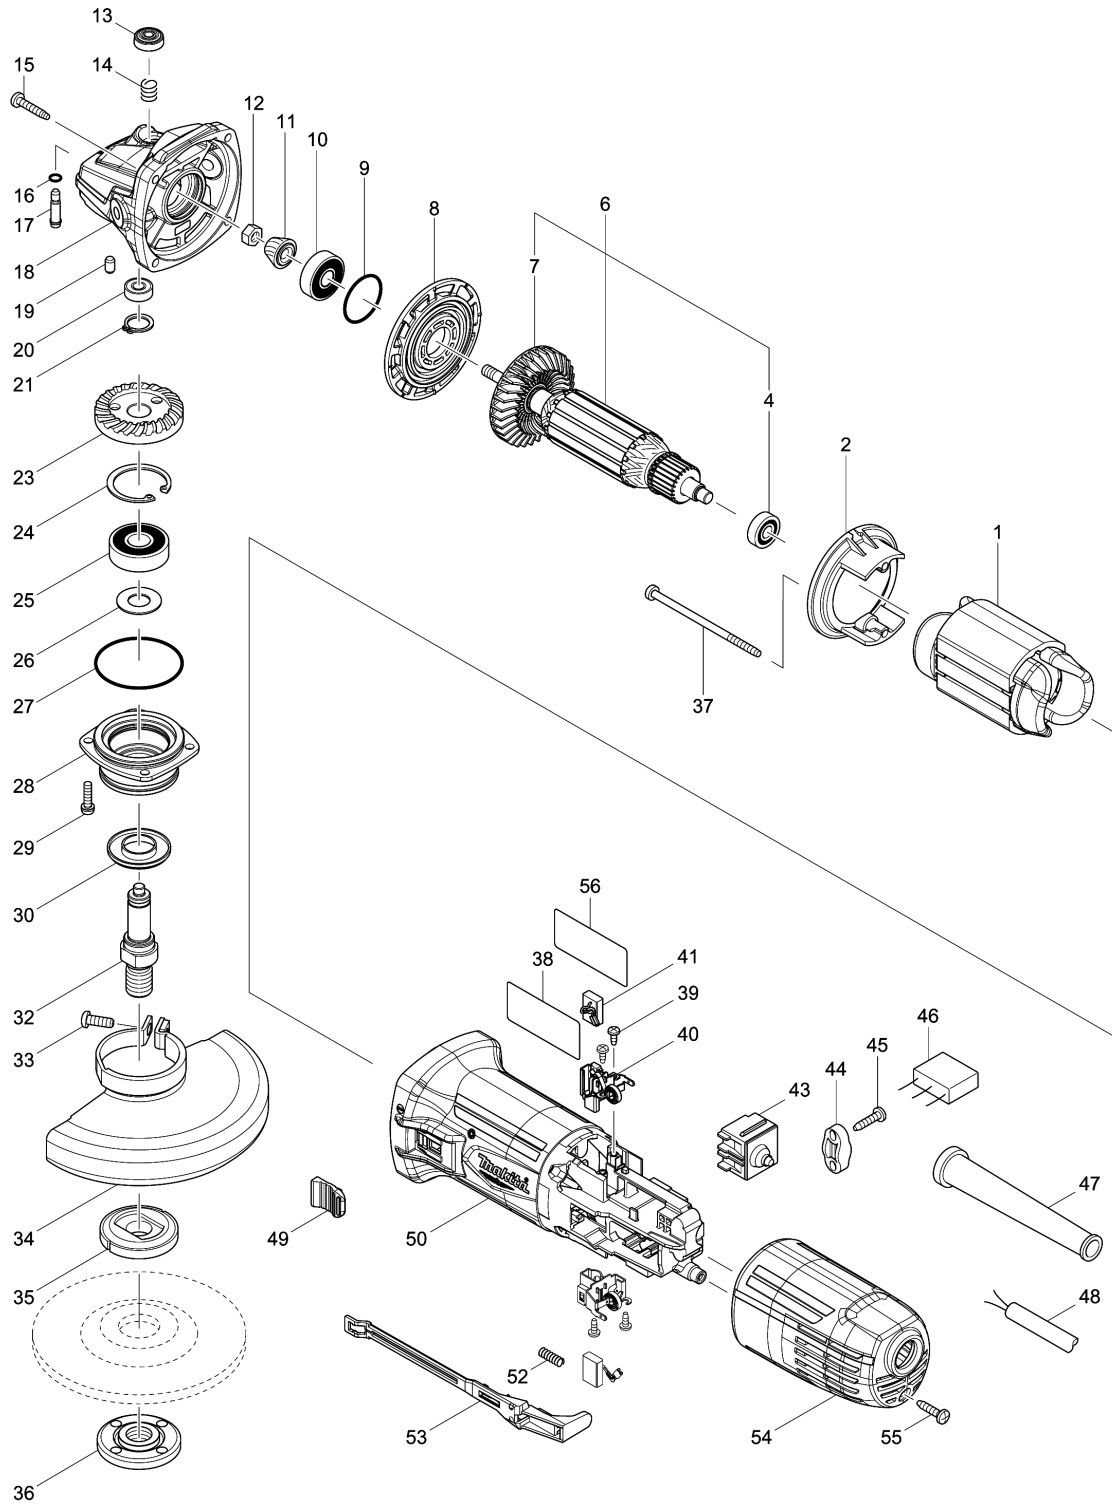

## Model No.M9511 125MM ANGLE GRINDER

Item	Parts No.	Description	I/C	Qty	New/Old	Sales	Purch.	Note
001	628378-5	FIELD 220-240V		1	*			
001-1	621813-2	FIELD 220-240V	O	1				
002	457137-8	BAFFLE PLATE		1				
004-1	210169-4	BALL BEARING 607LLB		1				
006-2	515548-4	ARMATURE ASS'Y 220-240V		1				
D10		INC. 4,7						
007	240076-7	FAN 56		1				
008	457122-1	BEARING RETAINER		1				
009-1	213445-5	O-RING 26		1				
010-1	210125-4	BALL BEARING 629DDW		1				
011	221475-2	SPIRAL BEVEL GEAR 10		1				
012	252186-8	HEX. NUT M6		1				
013	419589-1	CAP		1				
014	233376-2	COMPRESSION SPRING 8		1				
015-1	265651-8	TAPPING SCREW 4X22		4				
016	213960-9	O RING 5		1				
017	268228-8	SHOULDER PIN 5		1				
018	319487-8	GEAR HOUSING		1				
019	263002-9	RUBBER PIN 4		1				
020	210033-9	BALL BEARING 696ZZ		1				
021	961052-5	RETAINING RING (EXT) S-12		1				
023	221476-0	SPIRAL BEVEL GEAR 37		1				
024	257978-0	RETAINING RING(INT)R-32		1				
025	211345-3	BALL BEARING 6201DDW		1				
026	267238-2	FLAT WASHER 12		1				
027	213622-9	O RING 45		1				
028	123847-6	BEARING BOX ASSEMBLY		1				
D10		INC. 27						
029	265100-5	PAN HEAD SCREW M4X16		4				
030	345464-4	LABYRINTH RING		1				
032	326829-9	SPINDLE		1				
033	265103-9	PAN HEAD SCREW M5X14		1				
034	125268-8	WHEEL COVER ASS'Y		1				
D10		INC. 33						
035	224415-9	INNER FLANGE 42		1				
036	224554-5	LOCK NUT 14-45		1				
037-1	265A28-3	TAPPING SCREW 4X80		2				
038	852S89-6	M9511 NAME PLATE		1				
039-2	265683-5	TAPPING SCREW BIND PT 3X8		4				
040	643717-8	BRUSH HOLDER		2				
041	195001-2	CARBON BRUSH SET CB-325		1				
043-1	650621-4	SWITCH PS10		1				