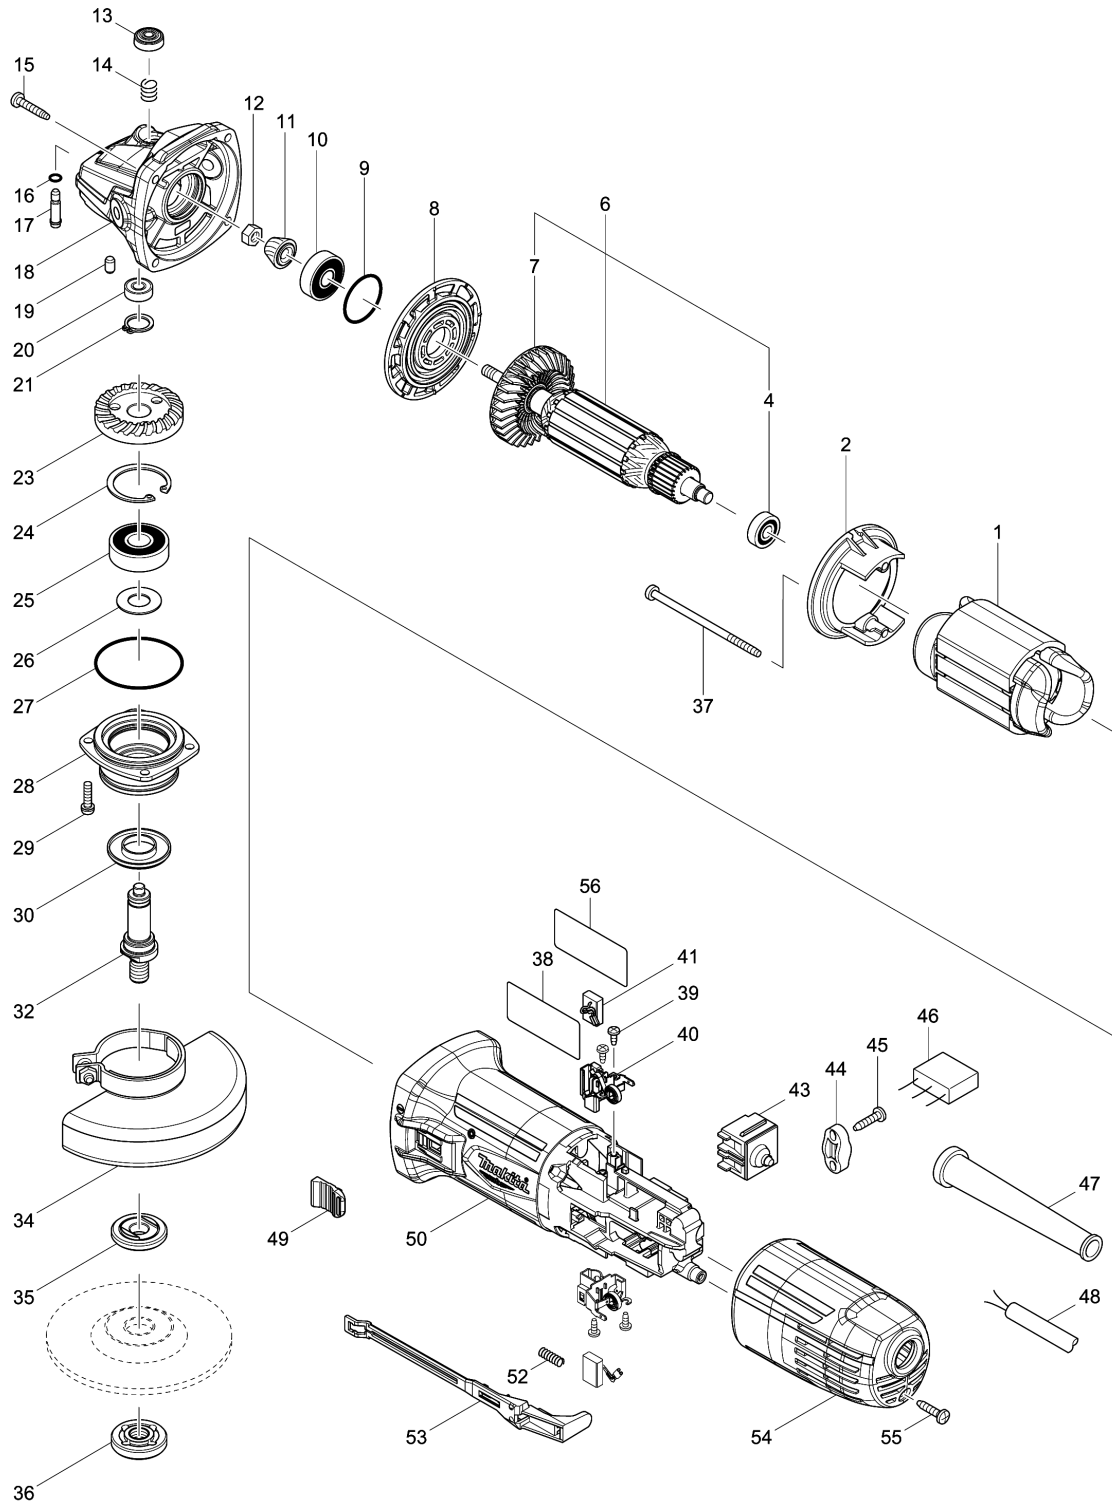

## Model No.M9509 100MM ANGLE GRINDER

Item	Parts No.	Description	I/C	Qty	New/Old	Sales	Purch.	Note
001	628378-5	FIELD 220-240V		1	*			
001-1	621813-2	FIELD 220-240V	O	1				
002	457137-8	BAFFLE PLATE		1				
004-1	210169-4	BALL BEARING 607LLB		1				
006-2	515548-4	ARMATURE ASS'Y 220-240V		1				
D10		INC. 4,7						
007	240076-7	FAN 56		1				
008	457122-1	BEARING RETAINER		1				
009-1	213445-5	O-RING 26		1				
010-1	210125-4	BALL BEARING 629DDW		1				
011	221475-2	SPIRAL BEVEL GEAR 10		1				
012	252186-8	HEX. NUT M6		1				
013	419589-1	CAP		1				
014	233376-2	COMPRESSION SPRING 8		1				
015-1	265651-8	TAPPING SCREW 4X22		4				
016	213960-9	O RING 5		1				
017	268228-8	SHOULDER PIN 5		1				
018	319487-8	GEAR HOUSING		1				
019	263002-9	RUBBER PIN 4		1				
020	210033-9	BALL BEARING 696ZZ		1				
021	961052-5	RETAINING RING (EXT) S-12		1				
023	221476-0	SPIRAL BEVEL GEAR 37		1				
024	257978-0	RETAINING RING(INT)R-32		1				
025	211345-3	BALL BEARING 6201DDW		1				
026	267238-2	FLAT WASHER 12		1				
027	213622-9	O RING 45		1				
028	123847-6	BEARING BOX ASSEMBLY		1				
D10		INC. 27						
029	265100-5	PAN HEAD SCREW M4X16		4				
030	345464-4	LABYRINTH RING		1				
032	326828-1	SPINDLE		1				
034	126477-2	WHEEL COVER 100M ASSEMBLY		1	*			
C10	911227-6	PAN HEAD SCREW M5X18		1	*			
034-1	125266-2	WHEEL COVER 100 ASSEMBLY	O	1				
C10	265103-9	PAN HEAD SCREW M5X14	X	1				
035-1	224491-3	INNER FLANGE 29		1				
036-1	224493-9	LOCK NUT 10-29		1				
037-1	265A28-3	TAPPING SCREW 4X80		2				
038	852S62-6	M9509 NAME PLATE		1				
039-2	265683-5	TAPPING SCREW BIND PT 3X8		4				
040	643717-8	BRUSH HOLDER		2				