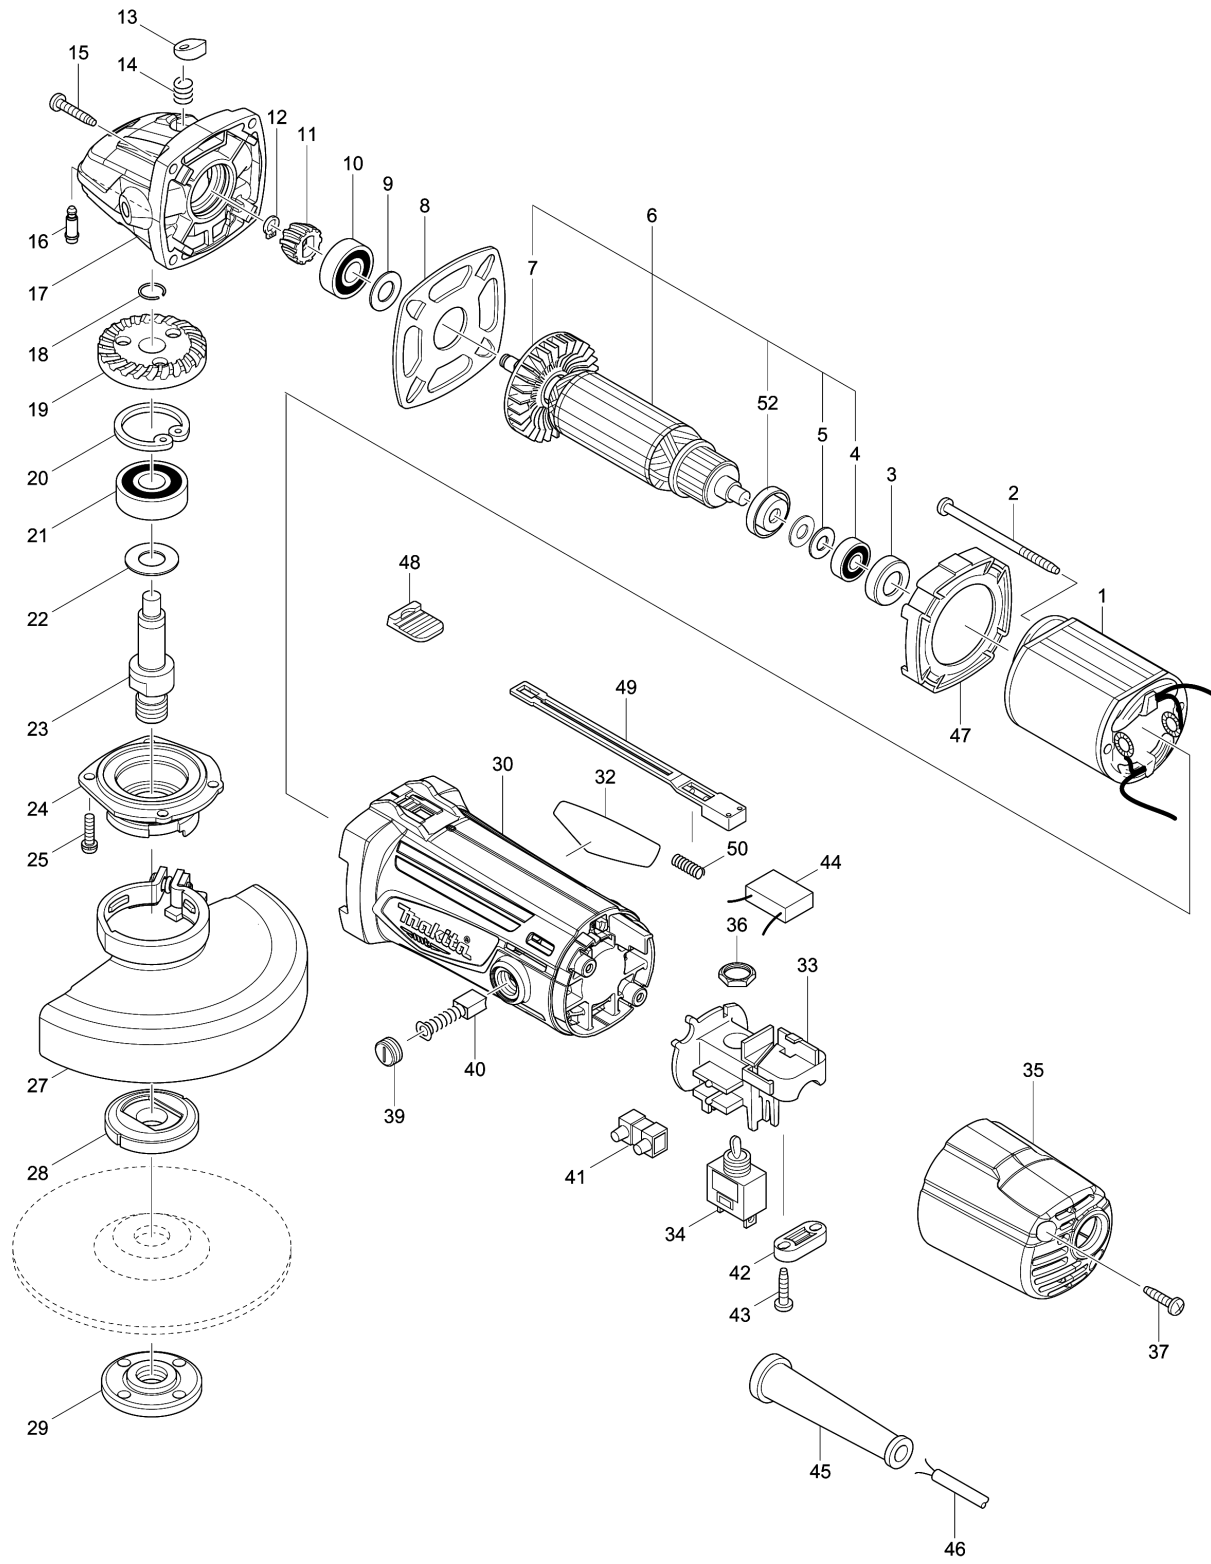

## Model No.M9503 125MM ANGLE GRINDER

Item	Parts No.	Description	I/C	Qty	New/Old	Sales	Purch.	Note
001	593523-0	FIELD ASS'Y 220-240V		1				
C11	654450-7	RING TERMINAL		2				
C21	654485-8	PARALLEL SPLICE		2				
002	266325-4	TAPPING SCREW 4X70		2				
003	421808-3	RUBBER RING 19		1				
004	210062-2	BALL BEARING 607ZZ		1				
005	267245-5	FLAT WASHER 7		2				
006	510172-8	ARMATURE ASSEMBLY 220V		1				
D10		INC. 4,5,7,52						
007	240059-7	FAN 50		1				
008	285704-7	BEARING RETAINER 69		1				
009	267256-0	FLAT WASHER 10		1				
010-1	210199-5	BALL BEARING 6000ZZ		1				
011	227451-4	SPIRAL BEVEL GEAR 11		1				
012	961002-0	RETAINING RING S-6		1				
013	417771-6	PIN CAP		1				
014	233376-2	COMPRESSION SPRING 8		1				
015	266324-6	TAPPING SCREW 4X22		4				
016	256486-8	SHOULDER PIN 4		1				
017	140433-8	GEAR HOUSING COMPLETE		1				
C10	213445-5	O-RING 26		1				
018	233950-6	RING SPRING 11		1				
019	227452-2	SPIRAL BEVEL GEAR 36		1				
020	962151-6	RETAINING RING R-32		1				
021	211129-9	BALL BEARING 6201DDW		1				
022	267238-2	FLAT WASHER 12		1				
023	325978-9	SPINDLE		1				
024	318374-8	BEARING BOX		1				
025	265100-5	PAN HEAD SCREW M4X16		4				
027	123099-9	WHEEL COVER 125AK ASSEMBLY		1				
C10	213009-5	O RING 4		1				
C20	265180-1	PAN HEAD SCREW M5X16		1				
028	224415-9	INNER FLANGE 42		1				
029	224554-5	LOCK NUT 14-45		1				
030	143598-5	MOTOR HOUSING COMPLETE		1				
C10	643455-2	BRUSH HOLDER 6X9		2				
032	852A75-9	M9503 NAME PLATE		1				
033	418397-7	SUPPORT		1				
034	651424-9	SWITCH STL106AT		1				
035	451916-6	REAR COVER		1				
036	652112-1	HEX. NUT		1				
037	266326-2	TAPPING SCREW 4X18		2				