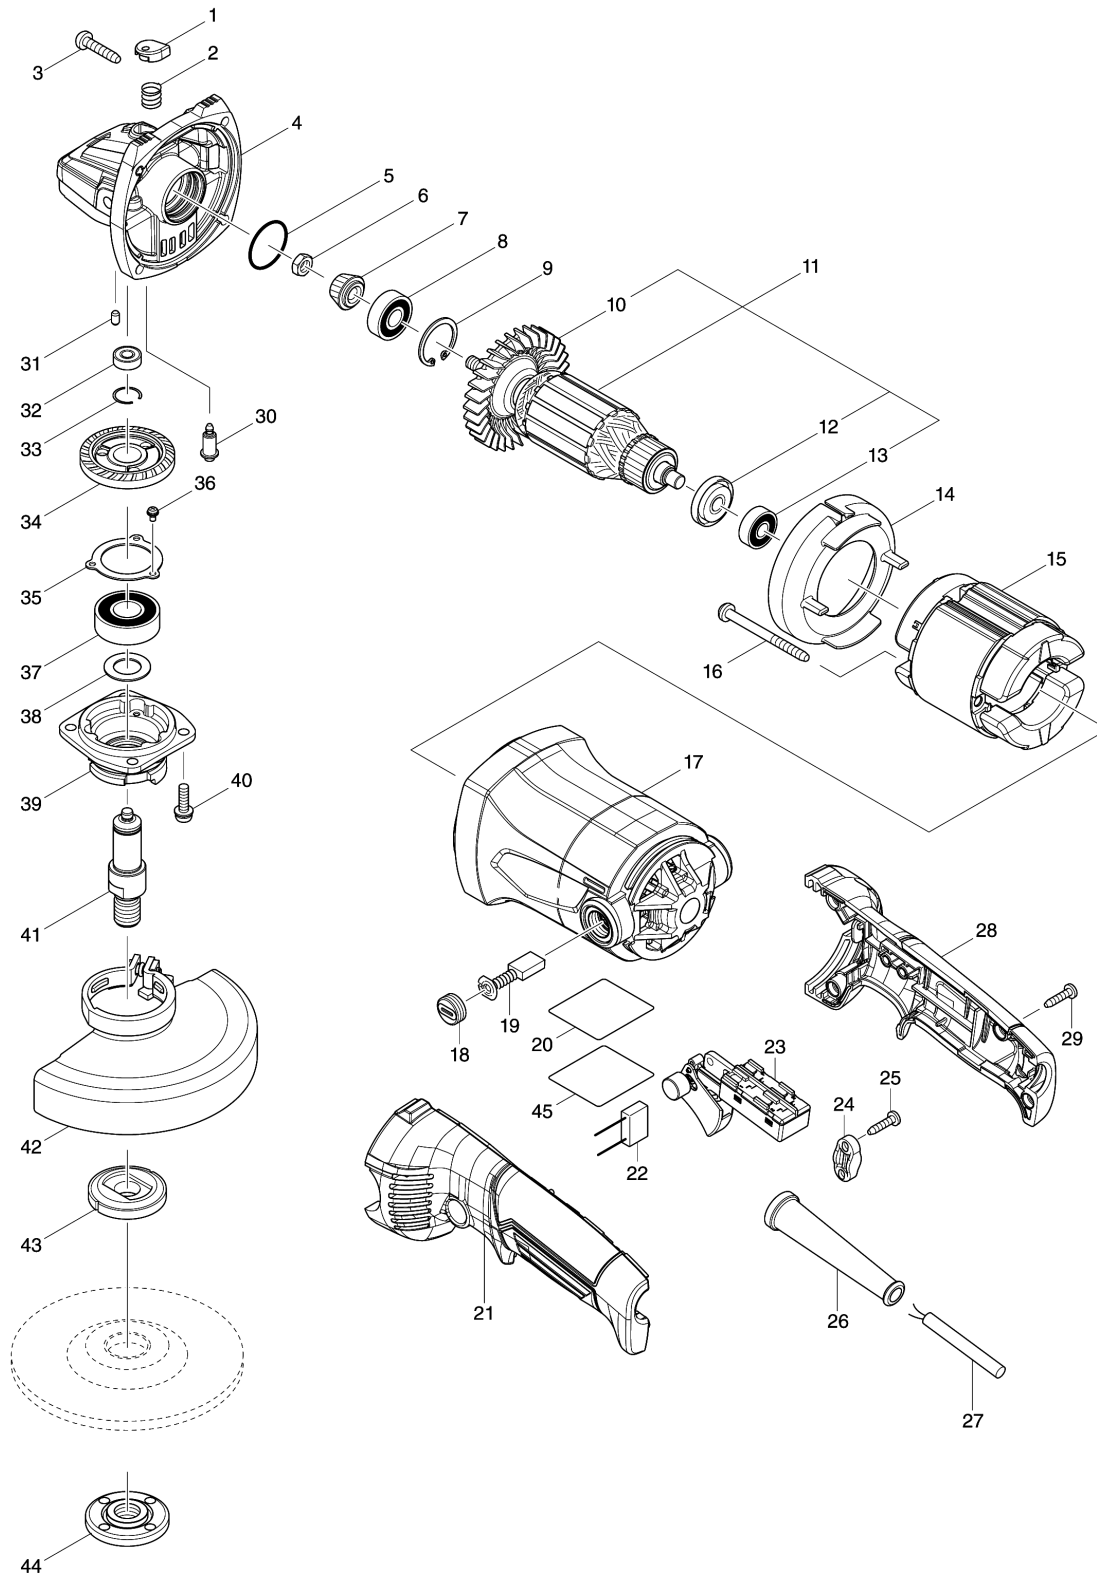

Model No.M9002 125MM ANGLE GRINDER

Model No.M9002 125MM ANGLE GRINDER

Item	Parts No.	Description	I/C	Qty	New/Old	Sales	Purch.	Note
001	417771-6	PIN CAP		1				
002	234057-1	COMPRESSION SPRING 8		1				
003	266459-3	TAPPING SCREW 5X25		4				
004	319178-1	GEAR HOUSING		1				
005	213445-5	O-RING 26		1				
006	264010-3	HEX.NUT M7		1				
007	227520-1	SPIRAL BEVEL GEAR 11		1				
008	210059-1	BALL BEARING 6000DDW		1				
009	962105-3	RETAINING RING R-26		1				
010	240094-5	FAN 70		1				
011	513928-8	ARMATURE ASS'Y 220V		1				
D10		INC. 10,12,13						
012	681644-1	INSULATION WASHER		1				
013	210029-0	BALL BEARING 608ZZ		1				
014	455301-5	BAFFLE PLATE		1				
015	594668-7	FIELD ASS'Y 220V		1				
C11	654449-2	RING TERMINAL		2				
C21	654485-8	PARALLEL SPLICE		2				
016	266329-6	TAPPING SCREW 5X60		2				
017	143253-9	MOTOR HOUSING COMPLTE		1				
C10	644501-4	BRUSH HOLDER 5X11		2				
018-1	643750-0	BRUSH HOLDER CAP 7-11		2				
019	B-80379	CARBON BRUSH SET CB-303A		1				
020	850Y29-4	M9002 NAME PLATE		1				
021-1	183B06-6	HANDLE SET		1				
D10		INC. 28						
023	650115-9	SWITCH TN31-2		1	*			
023-1	650115-9	SWITCH TN31-2	O	1				
024	687140-7	STRAIN RELIEF		1				
025	266326-2	TAPPING SCREW 4X18		2				
026	682574-9	CORD GUARD 10-90		1				
027	691780-5	POWER SUPPLY CORD 0.75-2-2.0		1	*			
027-1	691780-5	POWER SUPPLY CORD 0.75-2-2.0	O	1				
028-1	183B06-6	HANDLE SET		1				
D10		INC. 21						
029	266326-2	TAPPING SCREW 4X18		4				
030	256505-0	SHOULDER PIN 5		1				
031	263002-9	RUBBER PIN 4		1				
032	210033-9	BALL BEARING 696ZZ		1				
033	233925-5	RING SPRING 13		1				
034	227637-0	SPIRAL BEVEL GEAR 35A		1				