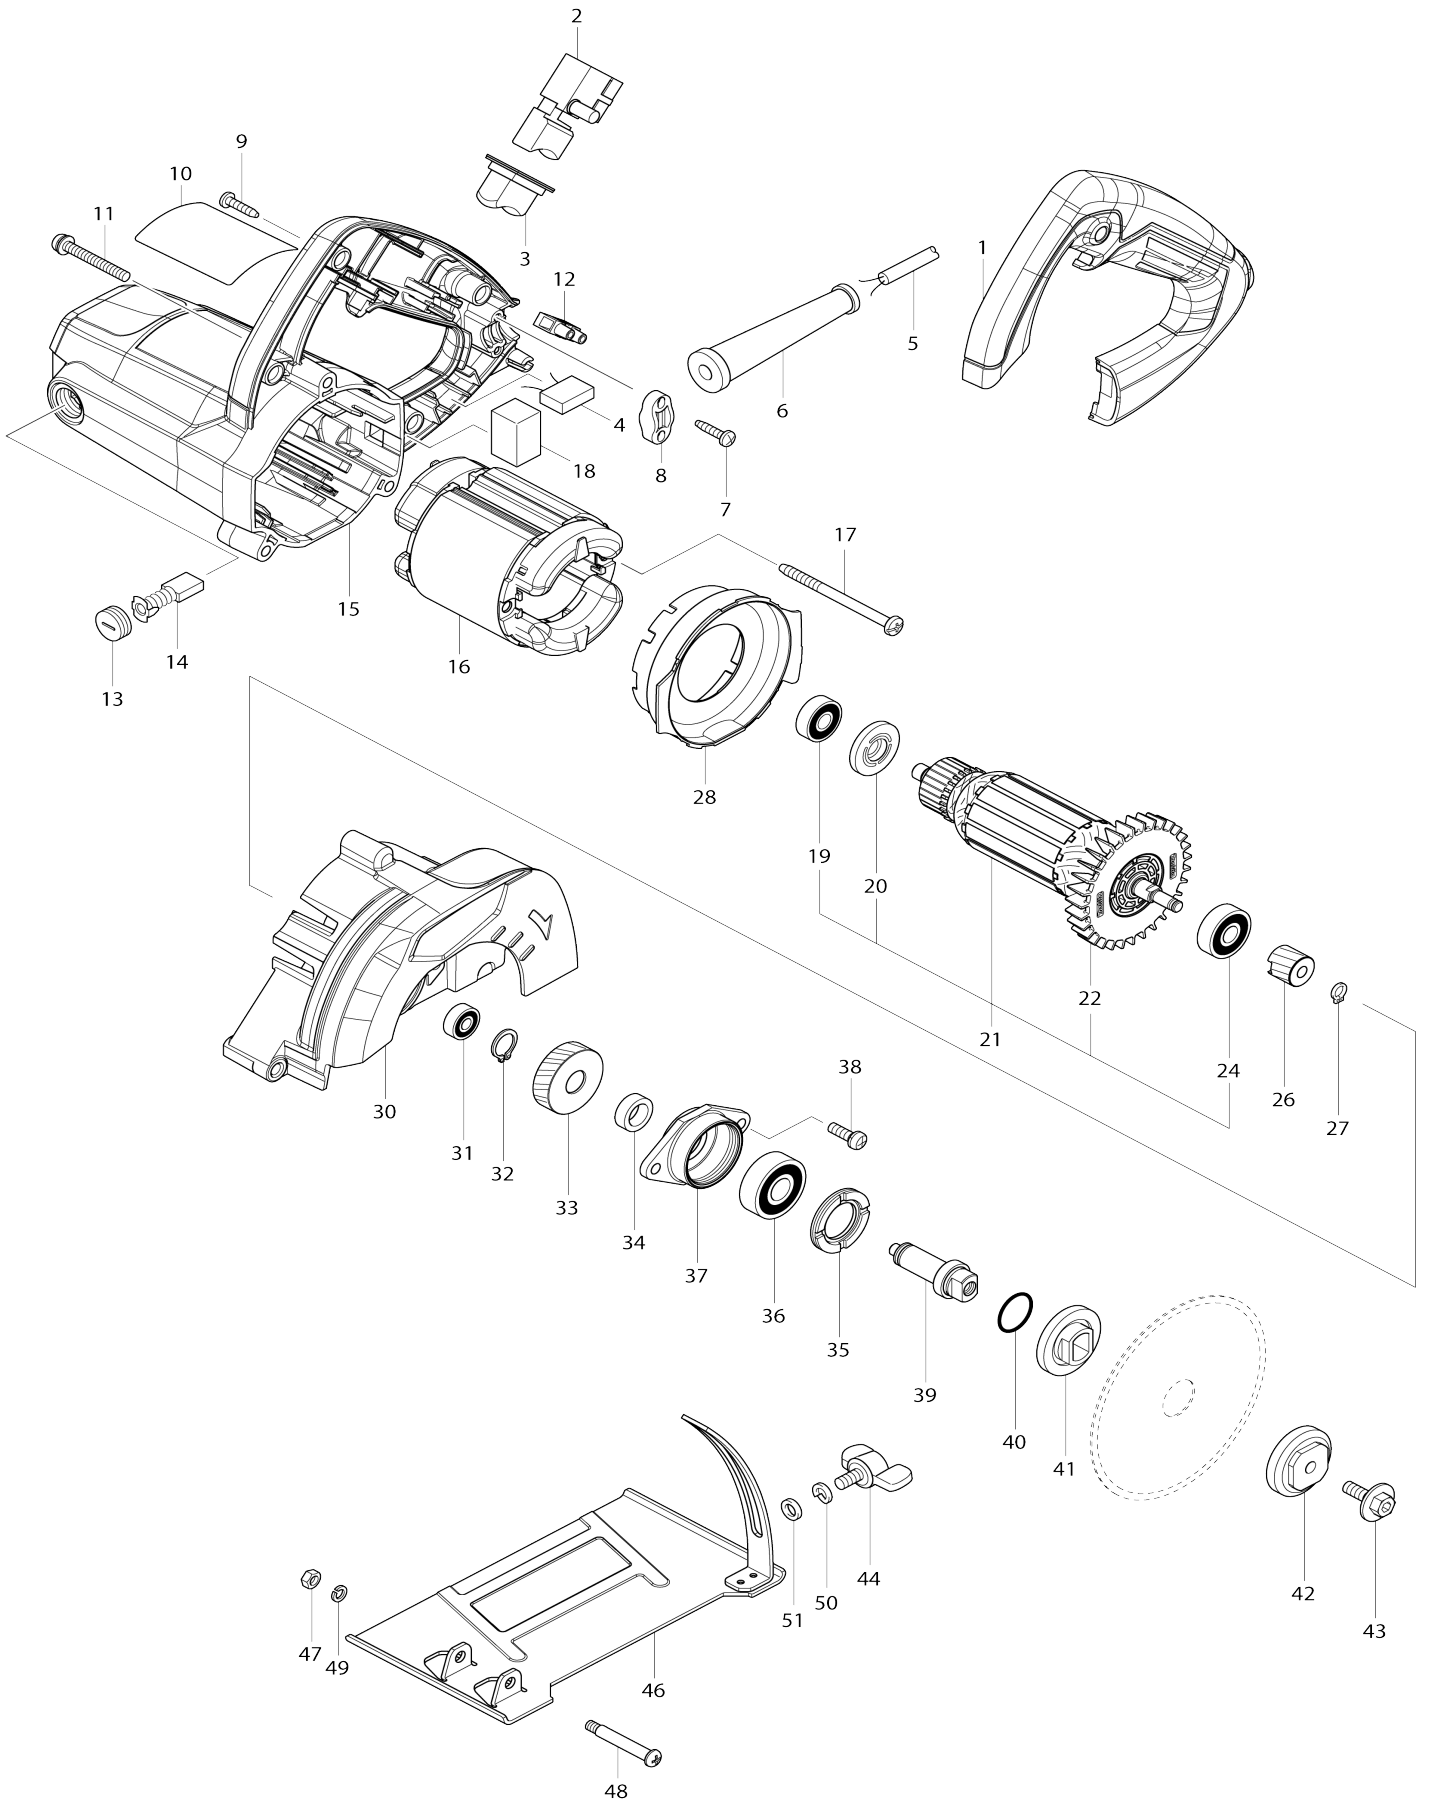

Model No.M4101 125MM CUTTER

Model No.M4101 125MM CUTTER

Bản vẽ	Mã Phụ tùng	Mô tả	Tương ứng với	Số lượng	Cũ/ Mới	Ghi chú 1	Ghi chú 2
001	457566-5	Nắp tay cầm		1			
002	650239-1	Công tắc FA1-6/1B		1			
003	421812-2	Miếng kềm lọc bụi		1			
005	691284-7	Dây nguồn 0.75-2-2.0		1			
006-1	682106-2	Chắn bảo vệ dây		1			
007-1	265652-6	Vít tự cắt ren đầu siết 4X18		2			
008	687124-5	Kẹp dây		1			
009-1	265652-6	Vít tự cắt ren đầu siết 4X18		4			
010	853C04-7	Bảng tên M4101		1			
011	265104-7	Vít đầu dùi M5X40		3			
013-2	643750-0	Nắp giá đỡ 7-11		2			
014	B-80379	CARBON BRUSH SET CB-303A		1			
015	144446-1	Vỏ ngoài động cơ hoàn chỉnh		1			
C10	643708-9	Ổ chổi than 5-11		2			
016-1	590065-5	Cụm stato 220V		1			
C10	654020-2	Lò xo bung than 36L		2			
C20	654501-6	Mối nối không- cách nhiệt P-1.25		2			
017	266389-8	Vít tự cắt ren đầu siết 5X70		2			
019	210029-0	Bạc đạn 608ZZ		1			
020	681644-1	Vòng đệm cách nhiệt		1			
021	513813-5	Cụm lõi ứng điện 220V		1			
D10		INC. 19,20,22,24					
022	240109-8	Cánh quạt 70		1			
024	210125-4	Bạc đạn 629DDW		1			
026	227738-4	Nhông xoắn 17		1			
027	961002-0	Vòng giữ (ext) S-6		1			
028	452461-4	Tấm chắn gió		1			
030	144445-3	Khung nhôm bọc lưỡi		1			
C10	213445-5	Vòng đệm-o 26		1			
031	210028-2	Bạc đạn 606ZZ		1			
032	961052-5	Vòng giữ (ext) S-12		1			
033	227739-2	Nhông xoắn 44		1			
034	257173-2	Vòng canh 12		1			
035	285852-2	Chốt giữ ổ đệm 19-33		1			
036	211145-1	Bạc đạn 6201ZZ		1			
037	318682-7	Hộp ổ đệm		1			
038	265120-9	Vít đầu dùi M5X16		2			
039	326013-6	Trục nhông chuyên		1			
040	213279-6	Vòng đệm-o 18		1			
041	224080-4	Mặt bích bên trong 36		1			
042	224081-2	Mặt bích ngoài 36		1			
043	266510-9	Bu-lông đầu lục giác vành lỗ lục giác M6X18		1			
044	265754-8	Ốc vít có tai vặn M6X12		1			
046	165630-5	Bàn cưa		1			
047	252175-3	Đai ốc lục giác M5		1			
048	265056-2	Vít đầu dùi vai gờ M5		1			
049-1	253427-5	SPRING WASHER 5		1			