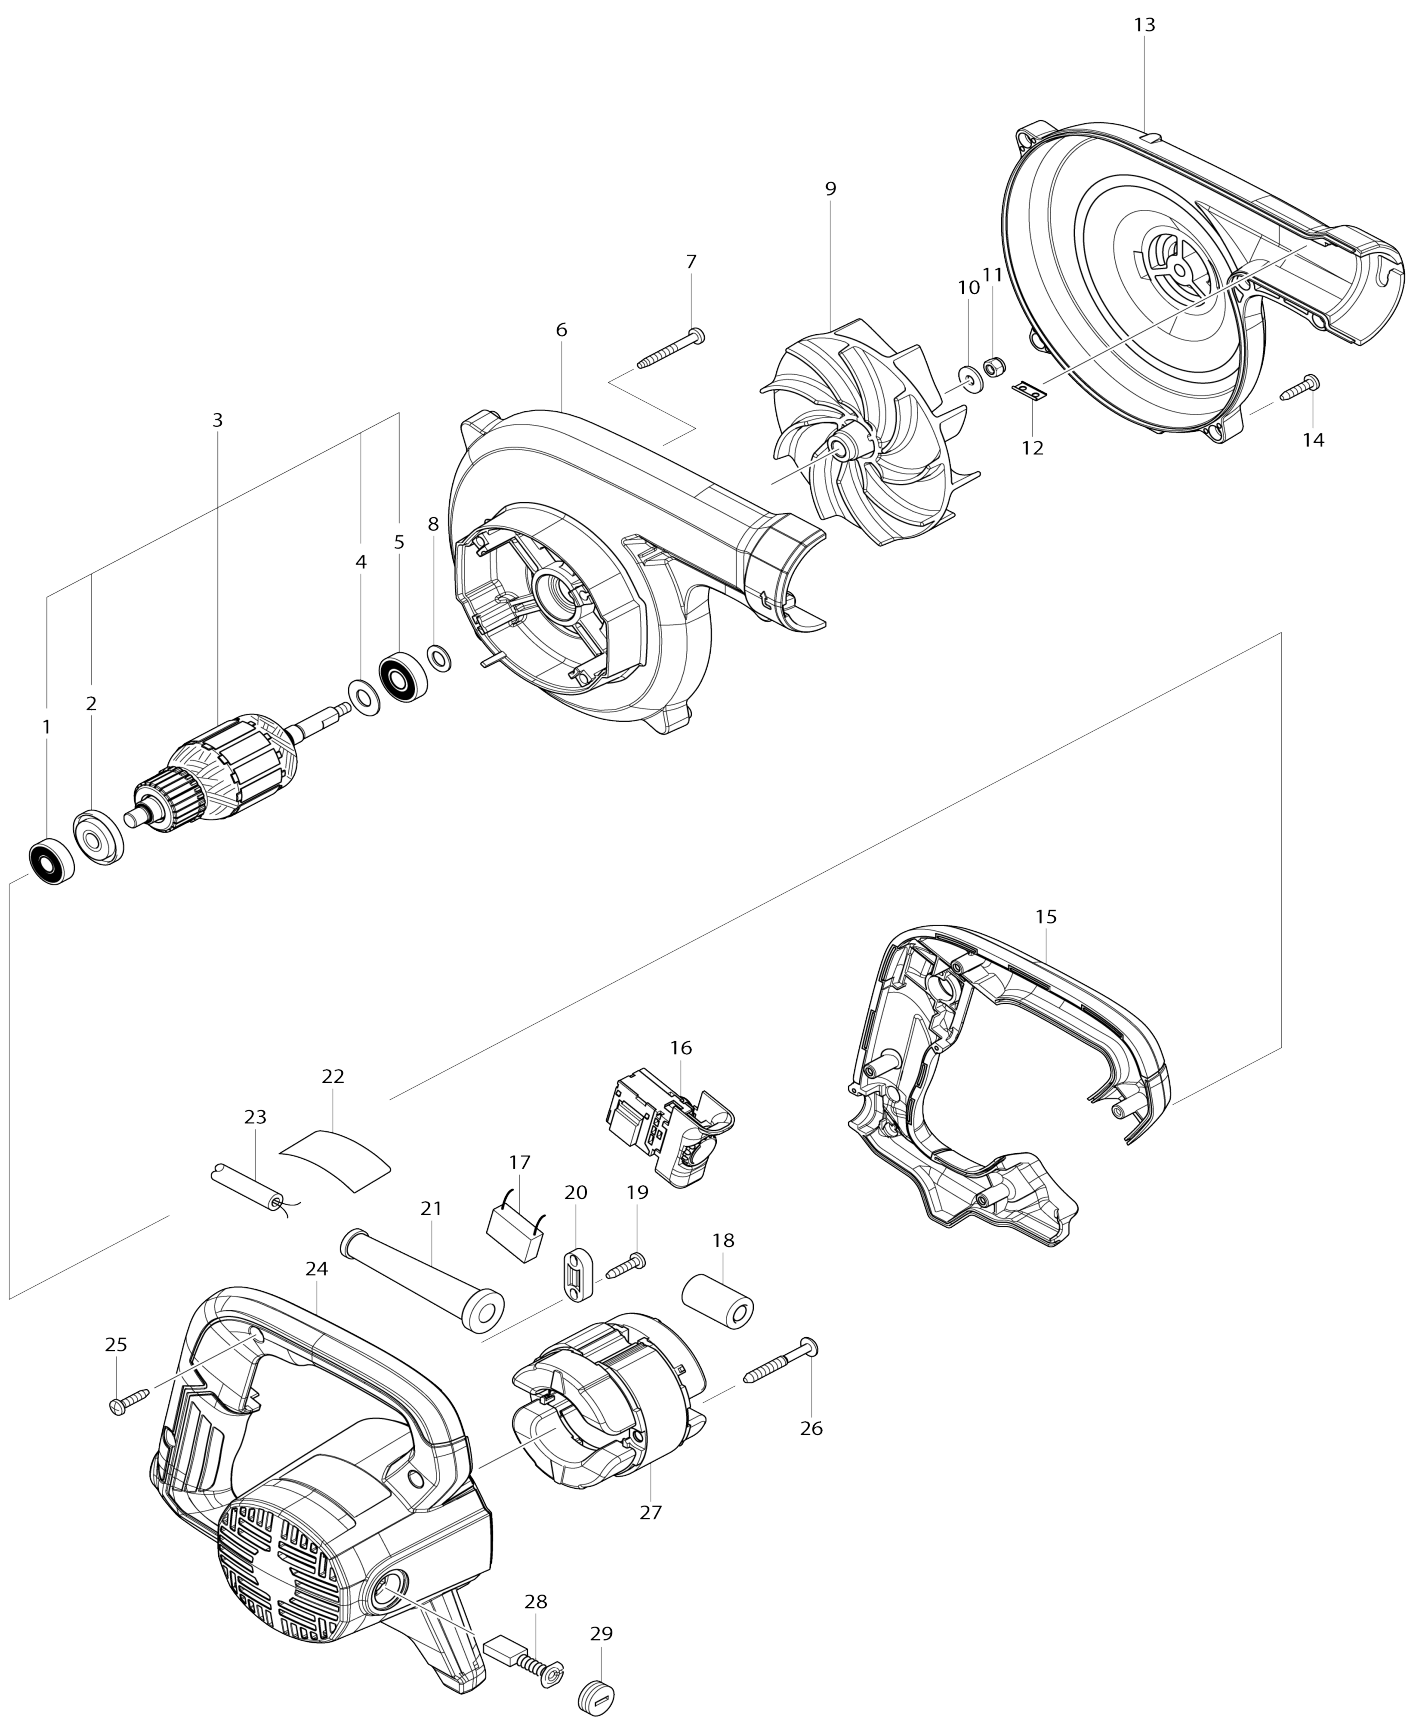

# Model No.M4001 BLOWER

**Model No.M4001 BLOWER**

Bản vẽ	Mã Phụ tùng	Mô tả	Tương ứng với	Số lượng	Cũ/ Mới	Ghi chú 1	Ghi chú 2
001	211492-0	Bạc đạn 608DDW		1			
002	681644-1	Vòng đệm cách nhiệt		1			
003	510287-1	Cụm lõi ứng điện 220V		1			
D10		INC. 1,2,4,5					
004	267237-4	Long đèn đệm phẳng 9		1			
005	211493-8	Bạc đạn 609DDW		1			
006	144860-1	Vỏ ốp trong máy thổi		1			
007	266351-3	Vít tự cắt ren đầu siết 4X35		4			
008	267240-5	Long đèn đệm phẳng 8		1			
009	240148-8	Cánh quạt 110		1			
010	267294-2	Long đèn đệm phẳng 5		1	*		
011	252103-8	Đai ốc khóa lục giác M5-8		1	*		
011-1	252286-4	Đai ốc khóa vành lục giác M5-8	S	1			
012	345998-7	Chốt gài pin		1			
013	458143-6	Ổ chứa gió		1			
014	266326-2	Vít tự cắt ren đầu siết 4X18		5			
015	458142-8	Nắp tay cầm		1			
016	650719-7	Công tắc TN04-6/1BEK		1			
019	266326-2	Vít tự cắt ren đầu siết 4X18		2			
020	687124-5	Kẹp dây		1			
021	682569-2	Chắn bảo vệ dây 8-85		1			
022	853R11-0	Bảng tên M4001		1			
023	691284-7	Dây nguồn 0.75-2-2.0		1			
024	144861-9	Vỏ ngoài động cơ hoàn chỉnh		1			
C10	643708-9	Ổ chổi than 5-11		2			
025	266326-2	Vít tự cắt ren đầu siết 4X18		4			
026	266211-9	Vít tự cắt ren đầu siết 5X40		2			
027-1	590077-8	Cụm stato 220V		1			
C10	654020-2	Lò xo bung than 36L		2			
C20	654485-8	Mối nối không- cách nhiệt		2			
028	B-80379	CARBON BRUSH SET CB-303A		1			
029	643750-0	Nắp giá đỡ 7-11		2			
A01	126688-9	Cụm túi chứa bụi		1			
C10	419876-8	Chốt giữ		1			
A02	123245-4	Cụm vòi phun		1			
C10	454703-2	Khớp nối		1			
F05	192236-6	Bộ vòi phun neo		1			
F07	196729-5	Bộ vòi phun dài uốn cong		1	*		
F07-1	191G09-6	Bộ cụm vòi xả cho vườn	O	1			