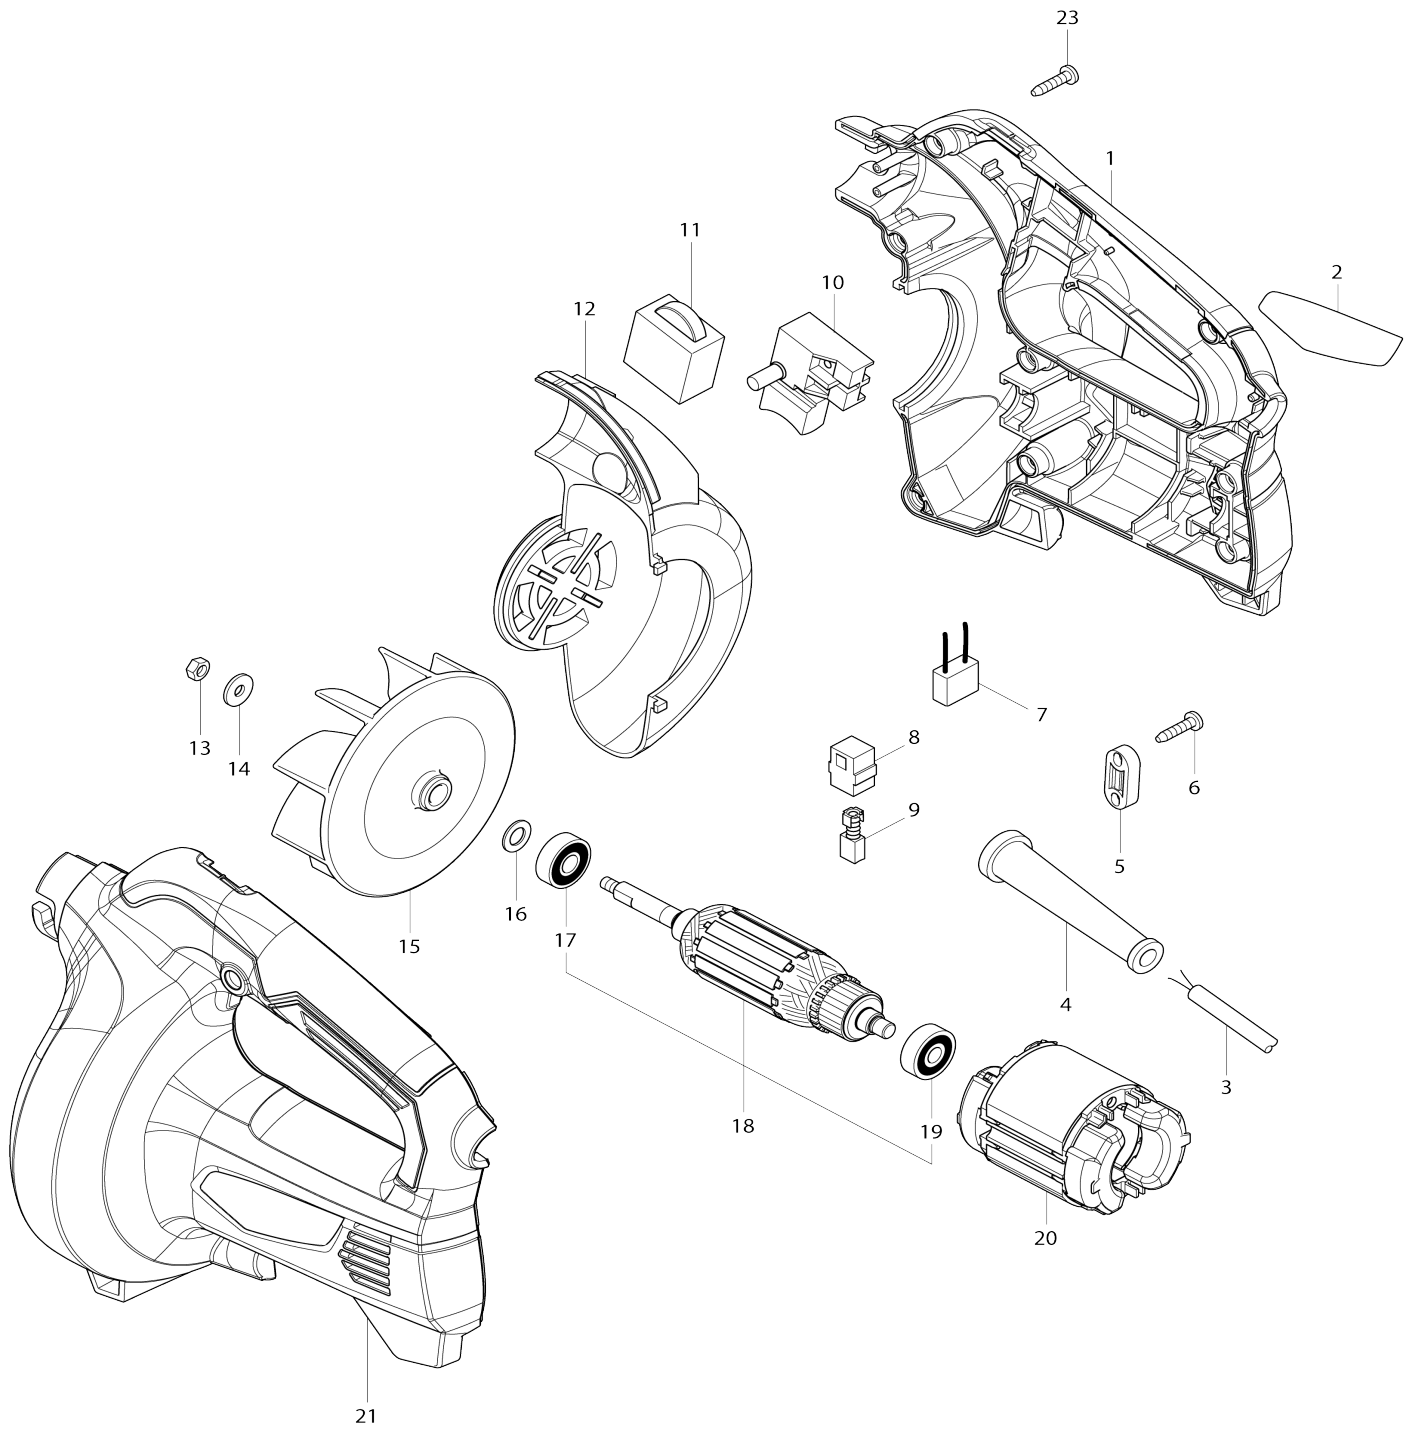

Model No.M4000 BLOWER

Model No.M4000 BLOWER

Bản vẽ	Mã Phụ tùng	Mô tả	Tương ứng với	Số lượng	Cũ/ Mới	Ghi chú 1	Ghi chú 2
001-1	183A91-3	Bộ vỏ ngoài		1			
D10		INC. 21					
002	850V68-6	Bảng tên M4000		1			
003	691284-7	Dây nguồn 0.75-2-2.0		1			
004	682569-2	Chắn bảo vệ dây 8-85		1			
005	687124-5	Kẹp dây		1			
006	266326-2	Vít tự cắt ren đầu siết 4X18		2			
008	643566-3	Ổ chổi than 5X8		2			
009	B-80282	CARBON BRUSH SET CB-85A		1			
010	650217-1	Công tắc		1			
011	620187-8	Bo mạch FA11-02		1			
012-1	455994-8	Vỏ bọc linh kiện bên trong		1			
013	252103-8	Đai ốc khóa lục giác M5-8		1	*		
013-1	252286-4	Đai ốc khóa vành lục giác M5-8	S	1			
014	267294-2	Long đèn đệm phẳng 5		1	*		
015	240077-5	Cánh quạt 100		1			
016	267240-5	Long đèn đệm phẳng 8		1			
017	210046-0	Bạc đạn 608ZZ		1			
018	515863-6	Cụm lõi ứng điện 220V		1			
D10		INC. 17,19					
019	210050-9	Bạc đạn 627ZZ		1			
020	633798-0	Phần trường 220V		1			
021-1	183A91-3	Bộ vỏ ngoài		1			
D10		INC. 1					
023	266326-2	Vít tự cắt ren đầu siết 4X18		8			
A01	418919-3	Vòi phun góc		1			
A02	418920-8	Khớp nối		1	*		
A03	421905-5	Vòi phun		1	*		
A03-1	122D91-6	NOZZLE ASSEMBLY	S	1			
C10	418920-8	Khớp nối		1			