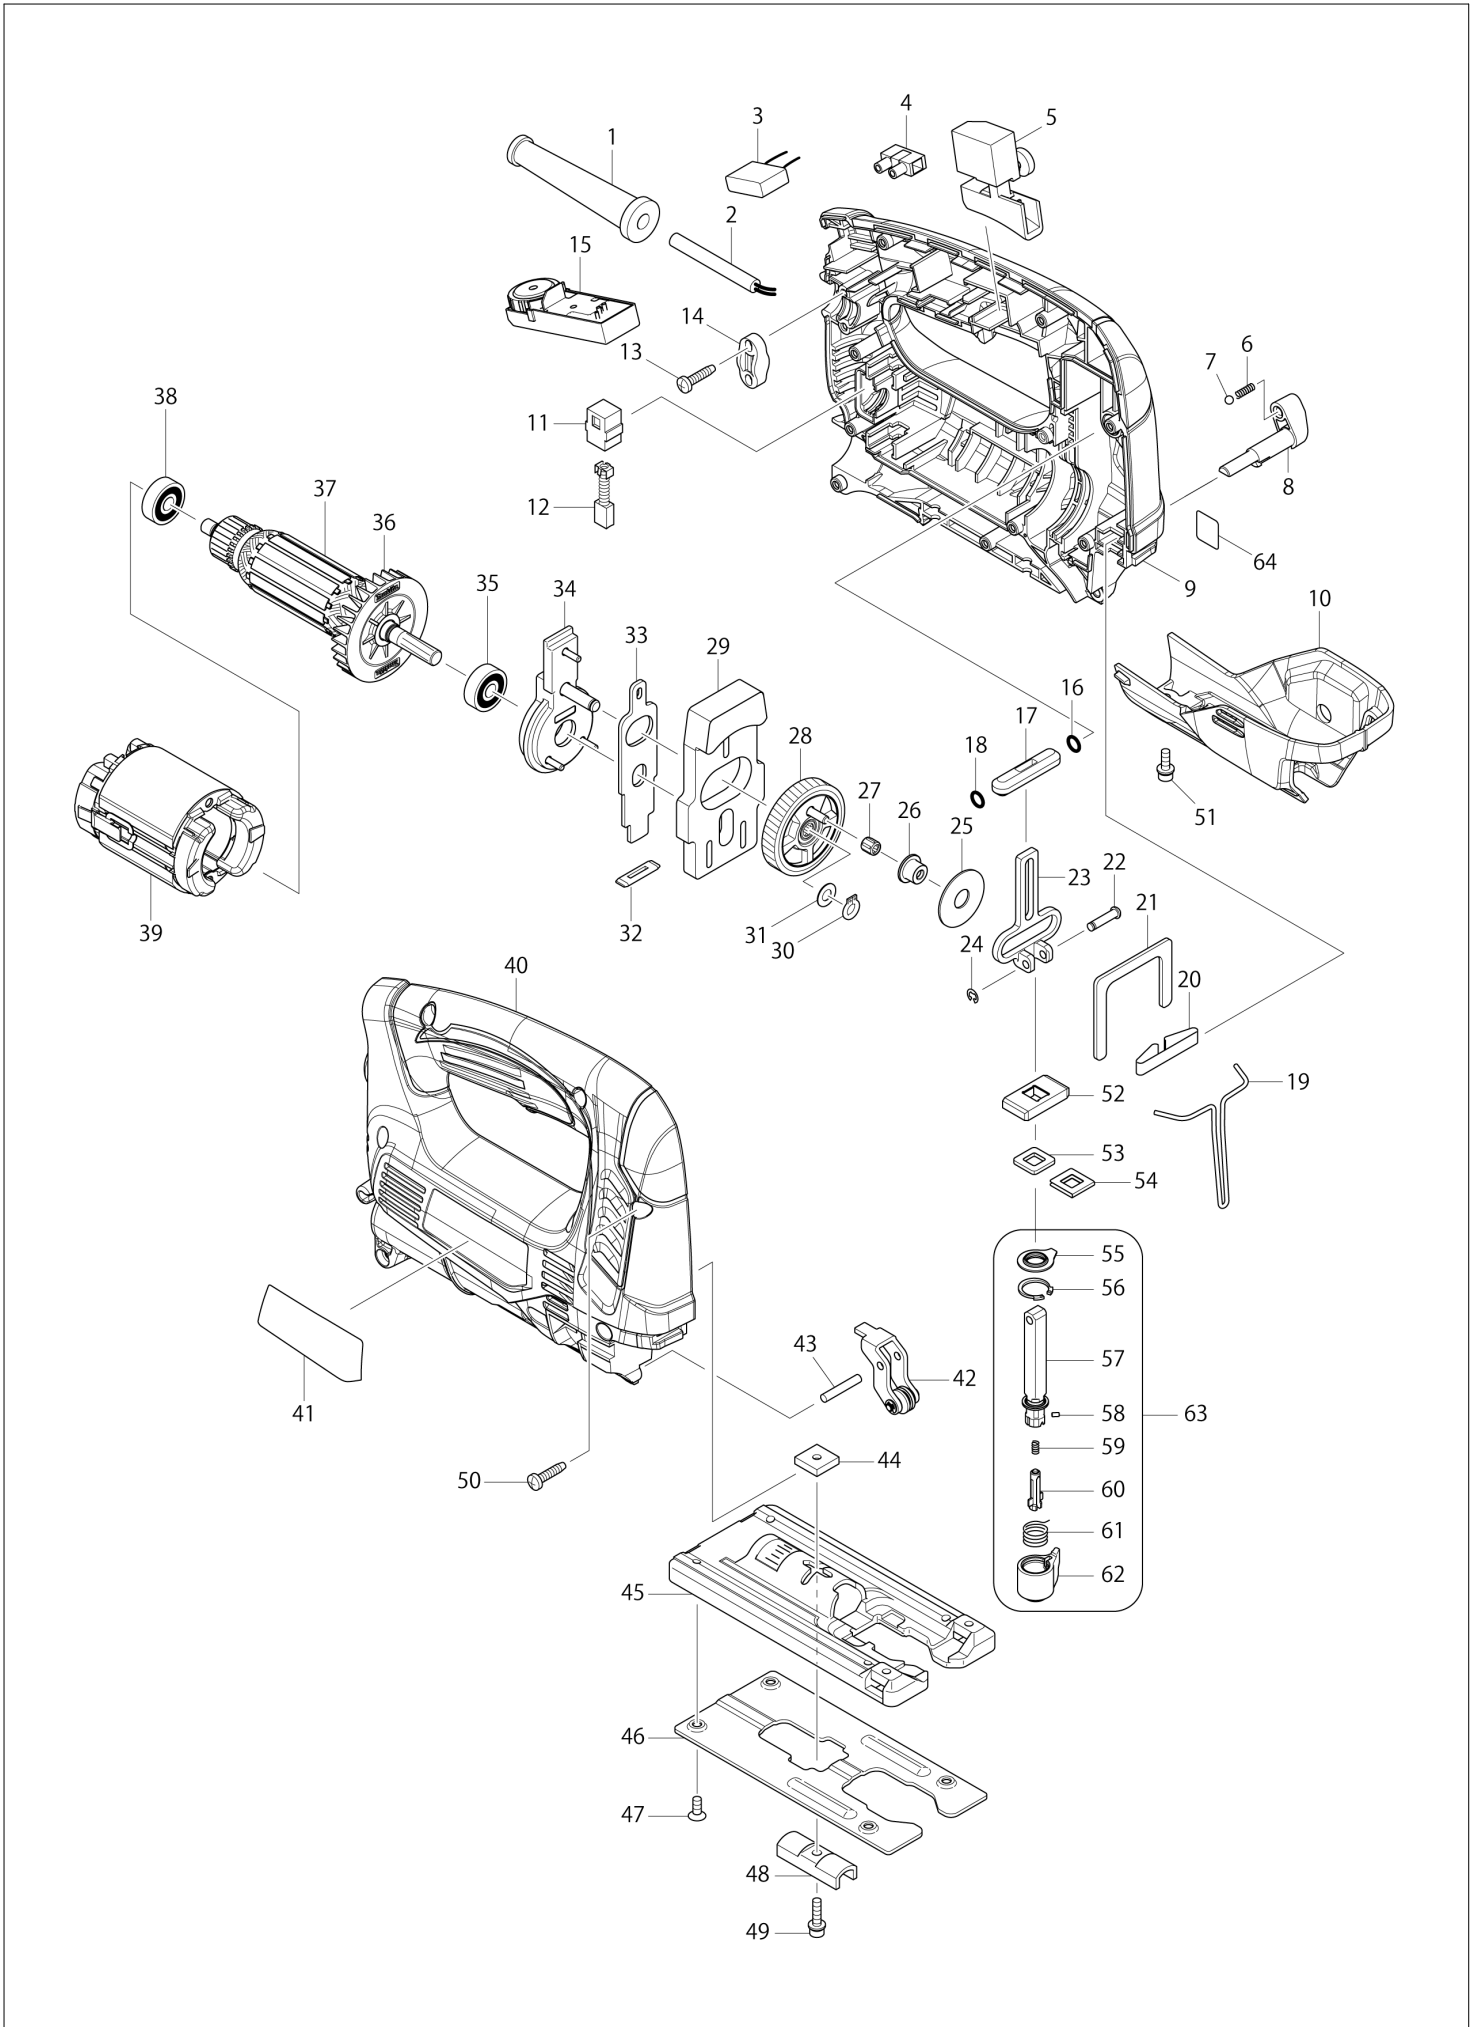

VN	VIETNAM
----	---------

Diagram / Parts List

JV0600

JIG SAW

(VN) JV0600 / JIG SAW

VN	VIETNAM
-----------	----------------

JV0600 / JIG SAW

Item	Sub	Parts No.	Parts Description	Qty	I/C	E/C No.	Close No.	Remark
001		682504-0	CORD GUARD 10-85	1				
002		691015-4	POWER SUPPLY CORD 0.75-2-2.5	1				
005		650202-4	SWITCH SGEL115CDY-8	1				
006		233151-6	COMPRESSION SPRING 4	1				
007		216008-6	STEEL BALL 4	1				
008		272269-8	LEVER 18	1				
009		187163-0	HOUSING SET	1				
	C10	263002-9	RUBBER PIN 4	2				
	D10		INC. 40					
010		318751-4	HOUSING COVER	1				
011		643552-4	BRUSH HOLDER 5-8	2				
012		B-80254	CARBON BRUSH SET CB-64A	1				
013		265995-6	TAPPING SCREW 4X18	2				
014		687140-7	STRAIN RELIEF	1				
015		620046-6	CONTROLLER	1				
016		213038-8	O RING 5	1				
017		313082-6	SLIDER GUIDE	1				
018		213038-8	O RING 5	1				
019		326092-4	SAFETY WIRE	1				
020		232183-0	LEAF SPRING	1				
021		346473-6	SLIDER GUIDE PLATE	1				
022		268090-1	PIN 4	1				
023		310484-7	SLIDER	1				
024		961017-7	STOP RING E-3	1				
025		253180-3	FLAT WASHER 10	1				
026		257804-3	SHOULDER SLEEVE 7	1				
027		212965-6	NEEDLE CAGE 407	1				
028		141026-4	GEAR COMPLETE	1				
029		313216-1	BALANCE PLATE	1				
030		961002-0	RETAINING RING S-6	1				
031		253715-0	FLAT WASHER 6	1				
032		416703-0	DUST SEAL	1				
033		346471-0	PUSH PLATE	1				
034		141029-8	BEARING CASE COMPLETE	1			B6230	
034-1		144820-3	BEARING CASE COMPLETE	1	O	B6230		
035		210005-4	BALL BEARING 608DDW	1				
036		240115-3	FAN 55	1				
037		515853-9	ARMATURE ASS'Y 220V	1				
	D10		INC. 35,36,38					
038		210023-2	BALL BEARING 627DDW	1				
039		633788-3	FIELD 220V	1				
040		187163-0	HOUSING SET	1				
	C10	263002-9	RUBBER PIN 4	2				
	D10		INC. 9					
041		869972-6	JV0600 NAME PLATE	1				
042		141028-0	RETAINER COMPLETE	1				
043		256206-0	PIN 4	1				
044		343540-8	HOLDER	2				
045		317796-9	BASE	1				
046		345441-6	BASE PLATE	1				
047		912107-9	COUNTERSUNK HEAD SCREW M4X8	4				
048		344685-5	CLAMP PLATE	1			Y07519	
048-1		344685-5	CLAMP PLATE	1	O	Y07519		
049		922138-0	H.S.H.BOLT M4X20 WITH WR	1				
050		265995-6	TAPPING SCREW 4X18	10				
051		922118-6	HEX. SOCKET HEAD BOLT M4X12	1				
052		313215-3	SLIDER SUPPORT	1				
053		424436-3	POLYURETHANE SPONGE SEAL	1				
054		346470-2	SEAL PLATE	1				
055		424437-1	DUST COVER	1				
056		962063-3	RETAINING RING R-13	1				
057		165654-1	ROD	1				
058		256528-8	PIN 2	1				
059		233314-4	COMPRESSION SPRING 4	1				
060		310485-5	LOCK PIN	1				