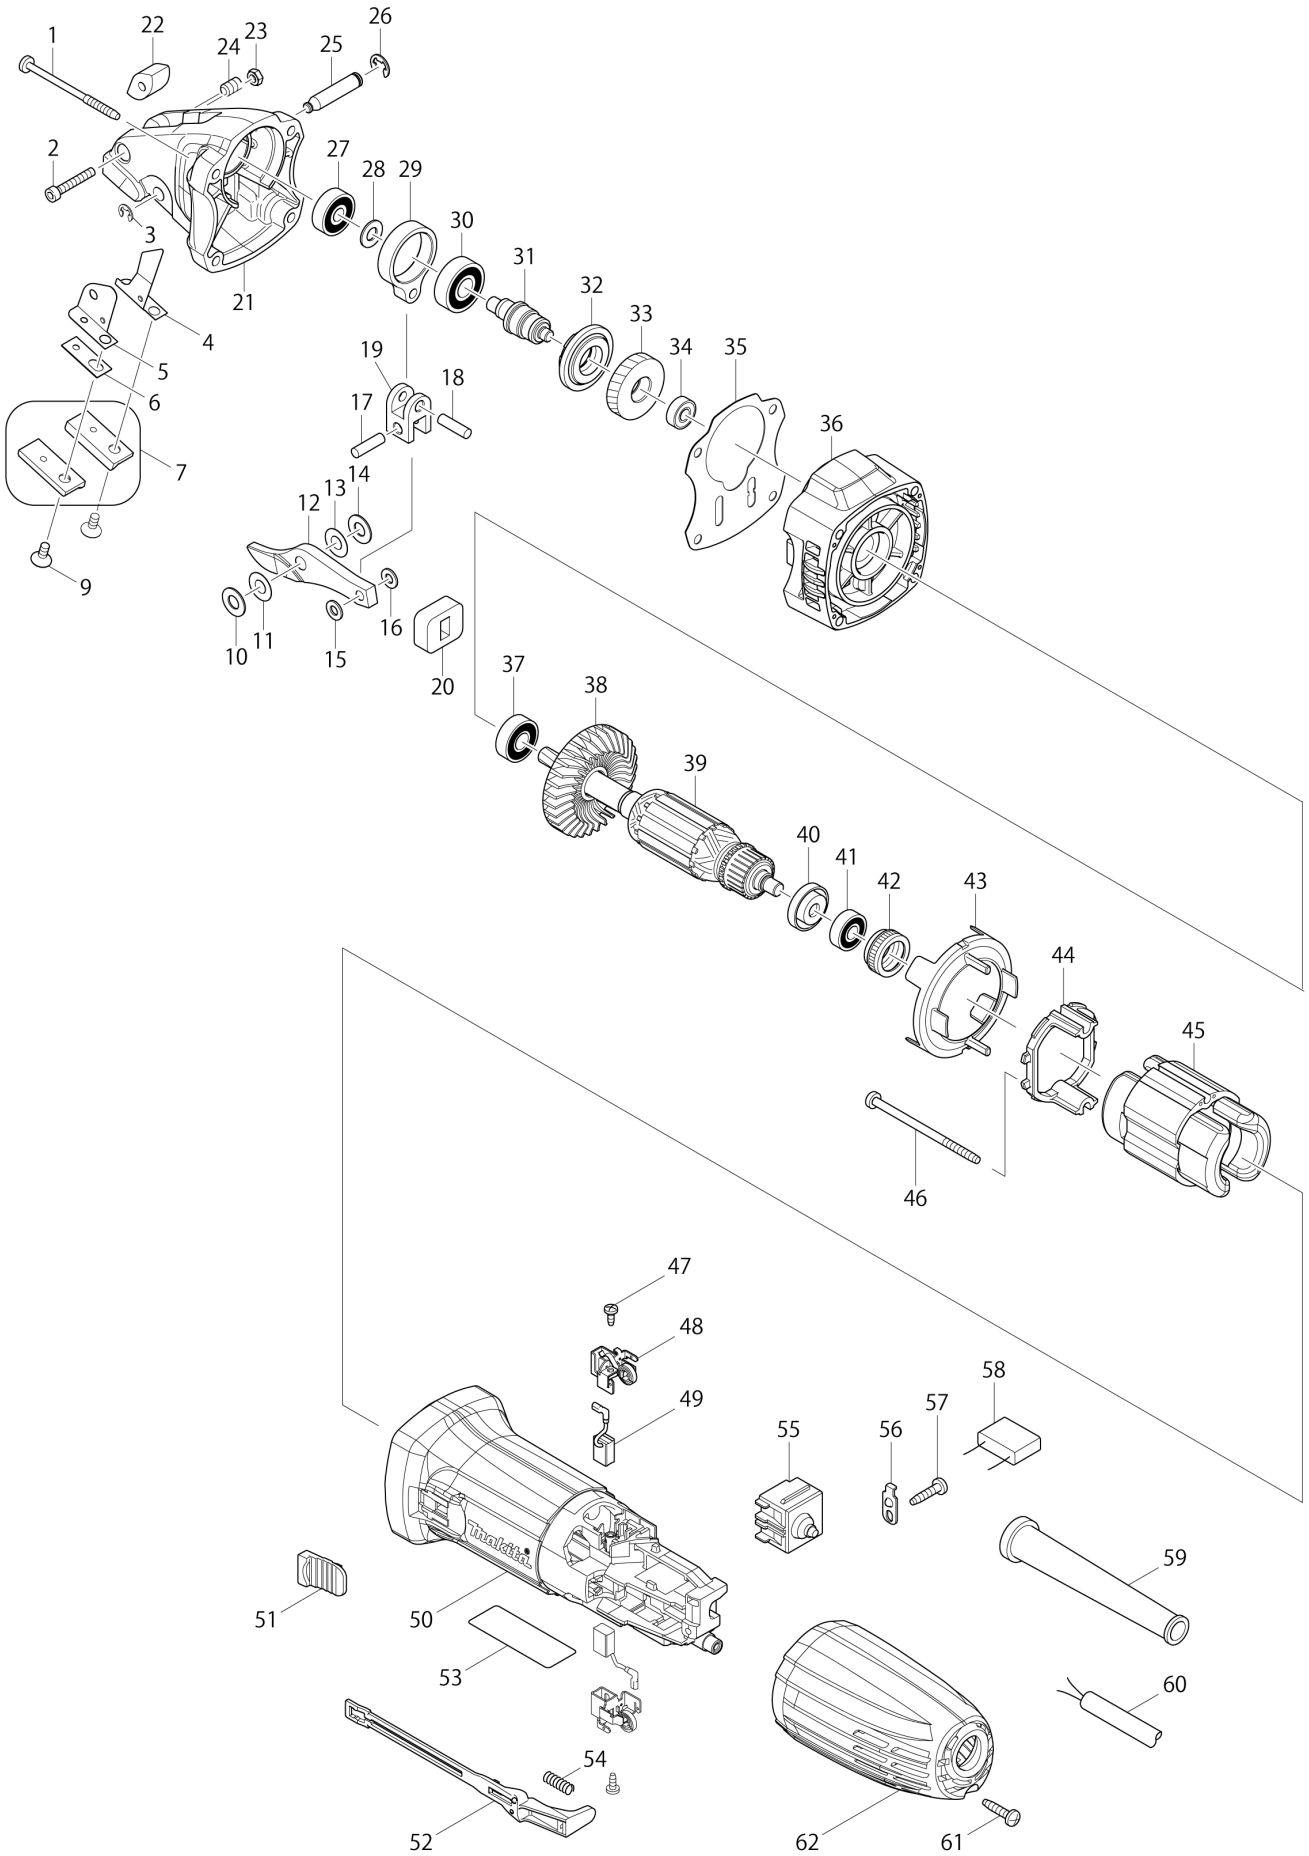

VN	VIETNAM
----	---------

Diagram / Parts List

JS1601

1.6MM STRAIGHT METAL SHEAR

(VN) JS1601 / 1.6MM STRAIGHT METAL SHEAR

VN	VIETNAM
-----------	----------------

JS1601 / 1.6MM STRAIGHT METAL SHEAR

Item	Sub	Parts No.	Parts Description	Qty	I/C	E/C No.	Close No.	Remark
001		266091-3	TAPPING SCREW 4X50	4				
002		922147-9	HEX. SOCKET HEAD BOLT M4X25	1				
003		961011-9	STOP RING E-4	1				
004		346131-4	SLIP PLATE R	1				
005		343480-0	SLIP PLATE L	1				
006		343481-8	SPACER	1				
007		792533-6	SIDE BLADE SET	1				
009		251951-2	HEX. SOCKET HEAD BOLT M5X10	2				
010		261065-9	FLUOROPLASTIC WASHER 7	1			D6230	
010-1		261065-9	FLUOROPLASTIC WASHER 7	1	O	D6230	DC484	
010-2		261065-9	FLUOROPLASTIC WASHER 7	1	O	DC484		
011		253338-4	THIN WASHER 7	1				
012		792534-4	CENTER BLADE	1				
013		253338-4	THIN WASHER 7	1				
014		261065-9	FLUOROPLASTIC WASHER 7	1			D6230	
014-1		261065-9	FLUOROPLASTIC WASHER 7	1	O	D6230	DC484	
014-2		261065-9	FLUOROPLASTIC WASHER 7	1	O	DC484		
015		267010-2	FLAT WASHER 5	1				
016		267010-2	FLAT WASHER 5	1				
017		256155-1	PIN 5	1				
018		256155-1	PIN 5	1				
019		331329-6	LINK	1				
020		423118-4	DUST COVER	1				
021		140506-7	CRANK HOUSING COMPLETE	1				
022		325727-4	BLOCK	1				
023		252083-8	HEX. LOCK NUT M4-7	1				
024		266085-8	H.S.SET SCREW(FLAT POINT)M6X10	1				
025		256733-7	PIN 7	1				
026		961012-7	STOP RING E-6	1				
027		211027-7	BALL BEARING 627ZZ	1				
028		253133-2	FLAT WASHER 7	1				
029		331273-7	ROD	1				
030		210067-2	BALL BEARING 6000ZZ	1				
031		325948-8	CRANK SHAFT	1				
032		325949-6	SEALING SCREW	1				
033		227731-8	HELICAL GEAR 40	1				
034		210033-9	BALL BEARING 696ZZ	1				
035		442161-4	GASKET	1				
036		140507-5	GEAR HOUSING COMPLETE	1				
037		210005-4	BALL BEARING 608DDW	1				
038		240076-7	FAN 56	1				
039		517673-7	ARMATURE ASS'Y 220V	1				
	D10		INC. 37,38,40,41					
040		681636-0	INSULATION WASHER	1				
041		210062-2	BALL BEARING 607ZZ	1				
042		421868-5	LABYRINTH RUBBER RING 19	1				
043		450796-7	BAFFLE PLATE	1				
044		452073-3	SPACER	1				
045		623548-1	FIELD	1				
046		266004-4	TAPPING SCREW 4X70	2				
047		265954-0	TAPPING SCREW BIND PT3X8	2				
048		643839-4	BRUSH HOLDER 6X9	2				
049		195026-6	CARBON BRUSH SET CB-459	1				
050		450795-9	MOTOR HOUSING	1				
051		418016-5	SWITCH KNOB	1				
052		450797-5	SWITCH LEVER	1				
053		868086-8	JS1601 NAME PLATE	1				
054		233121-5	COMPRESSION SPRING 4	1				
055		650621-4	SWITCH PS10	1				
056		687682-1	STRAIN RELIEF	1				
057		265995-6	TAPPING SCREW 4X18	1				
059		682566-8	CORD GUARD 10	1				
060		691015-4	POWER SUPPLY CORD 0.75-2-2.5	1				
061		265995-6	TAPPING SCREW 4X18	1				
062		450794-1	REAR COVER	1				