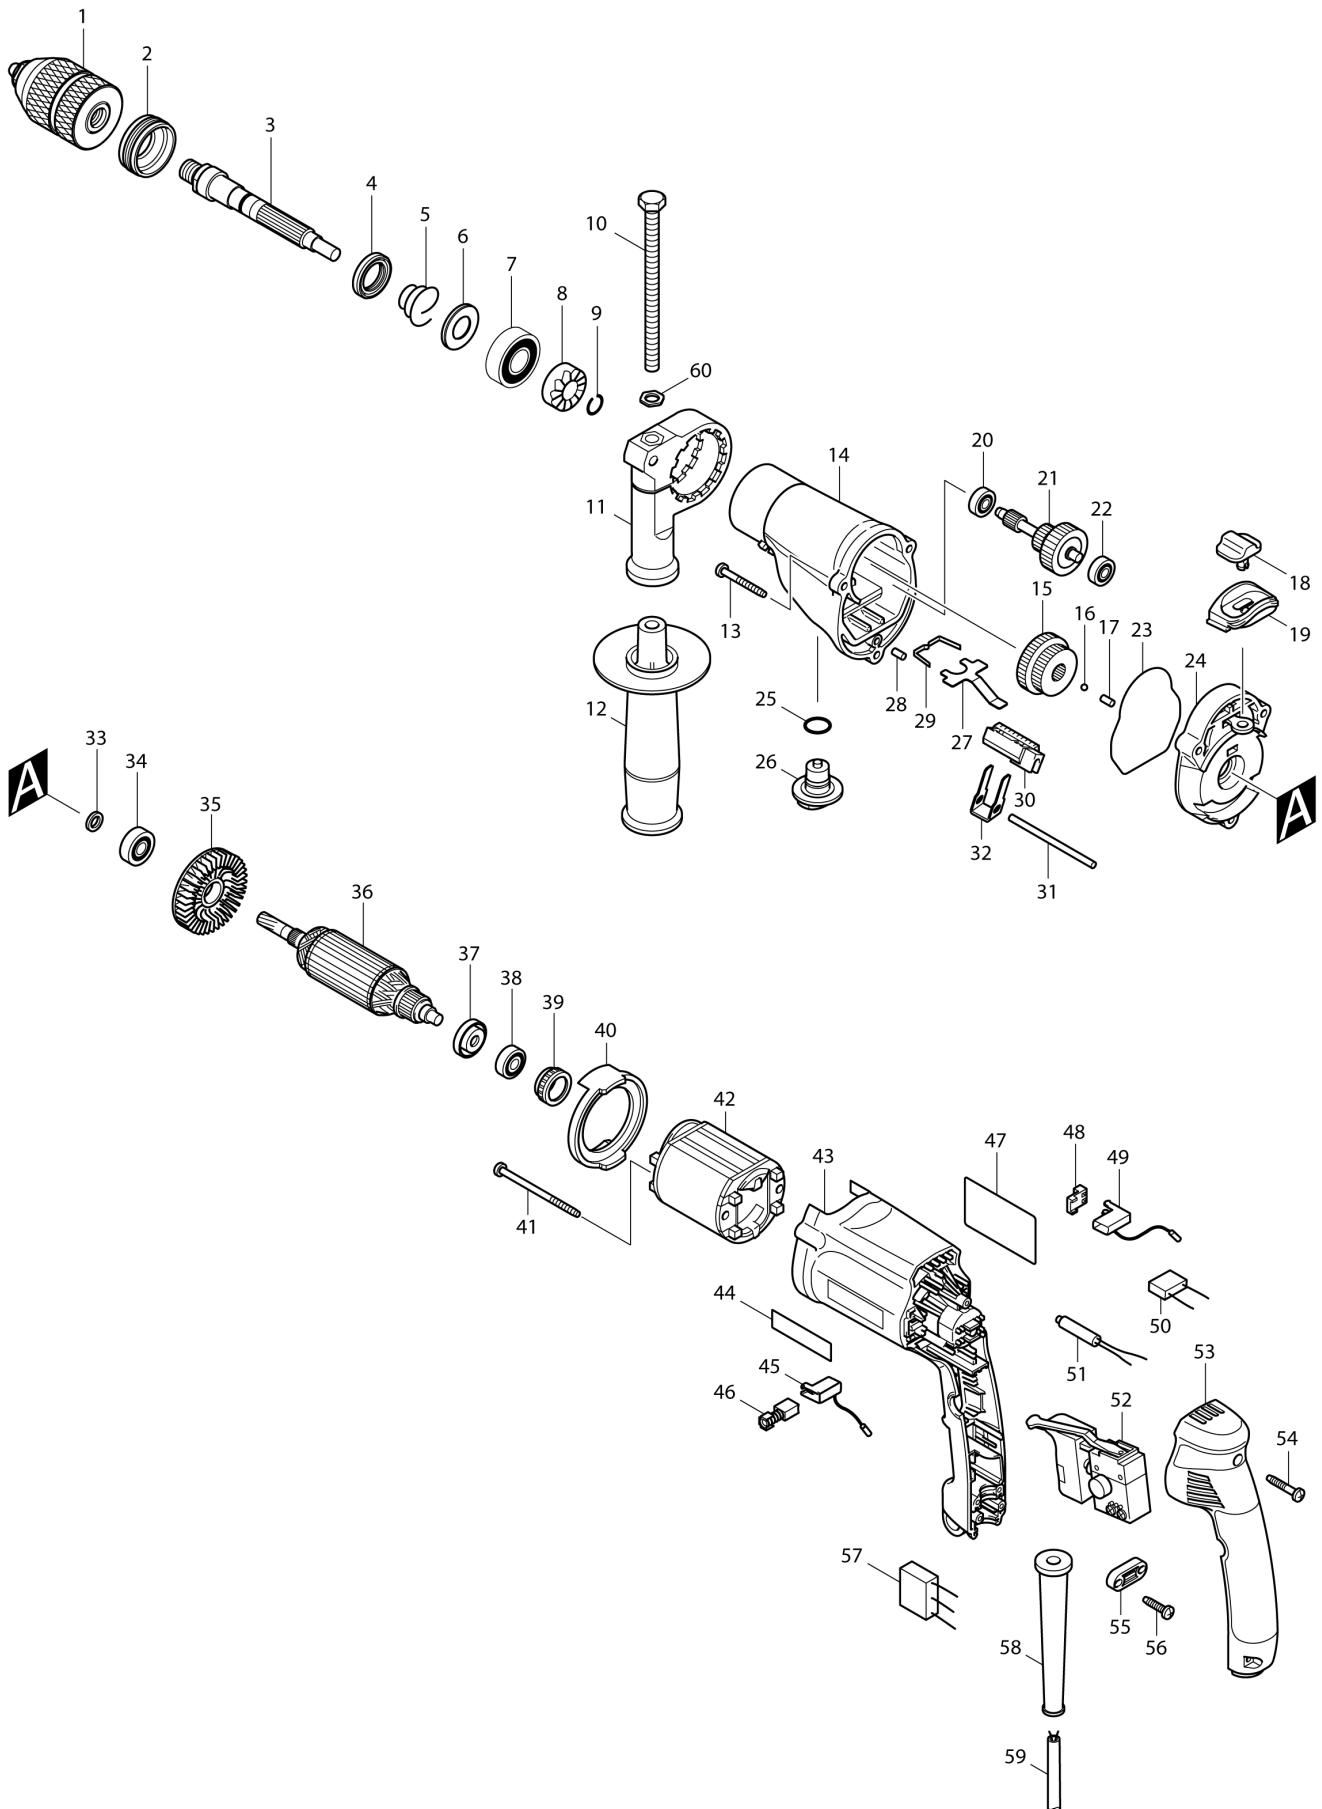

# Diagram / Parts List

**HP2051**

**2-SPEED HAMMER DRILL 20MM**

(VN) HP2051 / 2-SPEED HAMMER DRILL 20MM

<b>VN</b>	<b>VIETNAM</b>
-----------	----------------