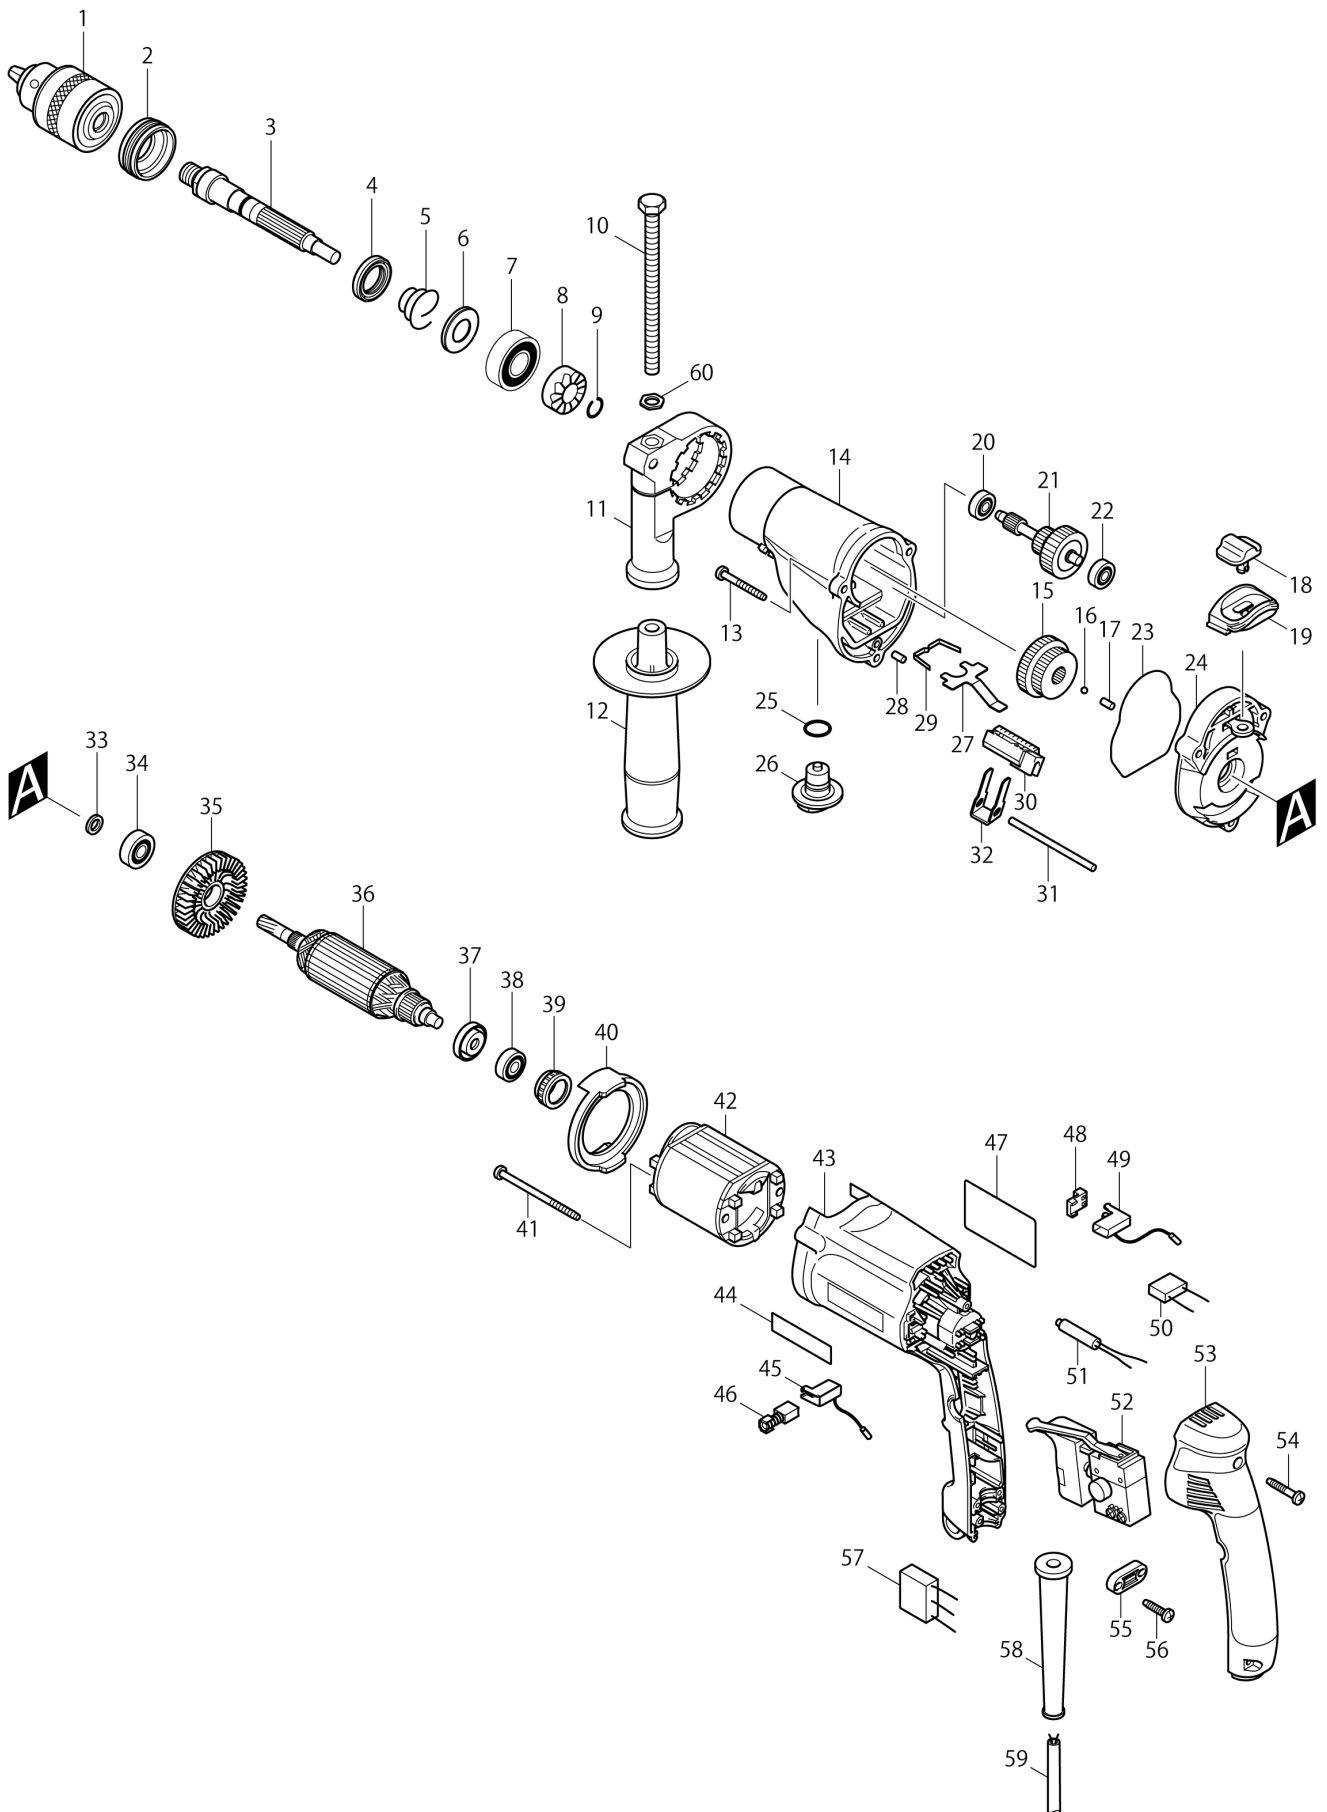

VN	VIETNAM
----	---------

Diagram / Parts List

HP2050

2-SPEED HAMMER DRILL 20MM

(VN) HP2050 / 2-SPEED HAMMER DRILL 20MM

VN	VIETNAM
-----------	----------------

HP2050 / 2-SPEED HAMMER DRILL 20MM

Item	Sub	Parts No.	Parts Description	Qty	I/C	E/C No.	Close No.	Remark
001		193067-6	DRILL CHUCK & KEY SET	1				
002		285839-4	BEARING RETAINER	1				
003		324247-5	SPINDLE	1				
004		213314-0	OIL SEAL 19	1				
005		233921-3	CONICAL COMPRESSION SPRING	1				
006		345224-4	CUP WASHER 15	1				
007		211206-7	BALL BEARING 6202LLB	1				
008		223137-8	CAM A	1				
009		233920-5	RING SPRING 11	1				
010		921923-8	HEX. BOLT M8X120	1				
011		417630-4	GRIP BASE	1			65636	
011-1		417630-4	GRIP BASE	1	O	65636		
012		152521-9	GRIP 36 COMPLETE	1			Y04115	
012-1		134943-5	GRIP 36 ASS'Y	1	<	Y04115	65636	
	C10	152521-9	GRIP 36 COMPLETE	1			65636	
	D10		INC. 10,11				65636	
012-2		134943-5	GRIP 36 ASS'Y	1	<	65636	86009	
	C10	152521-9	GRIP 36 COMPLETE	1		65636	86009	
	D10		INC. 10,11,60			65636	86009	
012-3		135302-6	GRIP 36 ASS'Y	1	O	86009		
	C10	153503-4	GRIP 36 COMPLETE	1		86009		
	D10		INC. 10,11,60			86009		
013		266053-1	TAPPING SCREW 4X35	3				
014		153379-9	GEAR HOUSING COMPLETE	1				
015		227030-8	SPUR GEAR 29-37	1				
016		216001-0	STEEL BALL 3.5	1				
017		256251-5	PIN 4	1				
018		417801-3	CHANGE LEVER A	1			67888A	
018-1		418083-0	CHANGE LEVER A	1	<	67888A		
019		417802-1	LEVER CASE	1				
020		211014-6	BALL BEARING 606	1			86244	
020-1		211012-0	BALL BEARING 606ZZ	1	O	86244		
021		153363-4	GEAR COMPLETE	1			68682	
021-1		153622-6	GEAR COMPLETE	1	O	68682		
022		211014-6	BALL BEARING 606	1			86244	
022-1		211012-0	BALL BEARING 606ZZ	1	O	86244		
023		421810-6	SEAL RING	1				
024		153364-2	GEAR HOUSING COVER COMPLETE	1			67951	
024-1		153620-0	GEAR HOUSING COVER COMPLETE	1	<	67951		
025		213162-7	O RING 14	1			68682	
025-1		213122-9	O RING 12	1	O	68682		
026		417805-5	CHANGE LEVER B	1				
027		345225-2	LOCK PLATE	1				
028		256251-5	PIN 4	1				
029		232143-2	LEAF SPRING	1				
030		417804-7	RACK 12	1				
031		268092-7	PIN 4	1				
032		345223-6	CHANGE PLATE B	1				
033		262087-2	RING 8	1			D6478	
033-1		257857-2	RING 8	1	<	D6478		
034		210005-4	BALL BEARING 608DDW	1				
035		241881-5	FAN 52	1				
036		517413-3	ARMATURE ASS'Y 220V	1				
	D10		INC. 33,34,35,37,38					
037		681636-0	INSULATION WASHER	1				
038		211021-9	BALL BEARING 607LLB	1				
039		421494-0	RUBBER RING 19	1				
040		417803-9	BAFFLE PLATE	1				
041		266060-4	TAPPING SCREW 4X65	2				
042		633528-9	FIELD 220-240V	1				
043		183453-9	MOTOR HOUSING	1			79343	
	D10		INC. 44				79343	
043-1		417807-1	MOTOR HOUSING	1	O	79343		
044		819063-3	MAKITA LABEL	1			79343	
045		643989-5	BRUSH HOLDER	1				