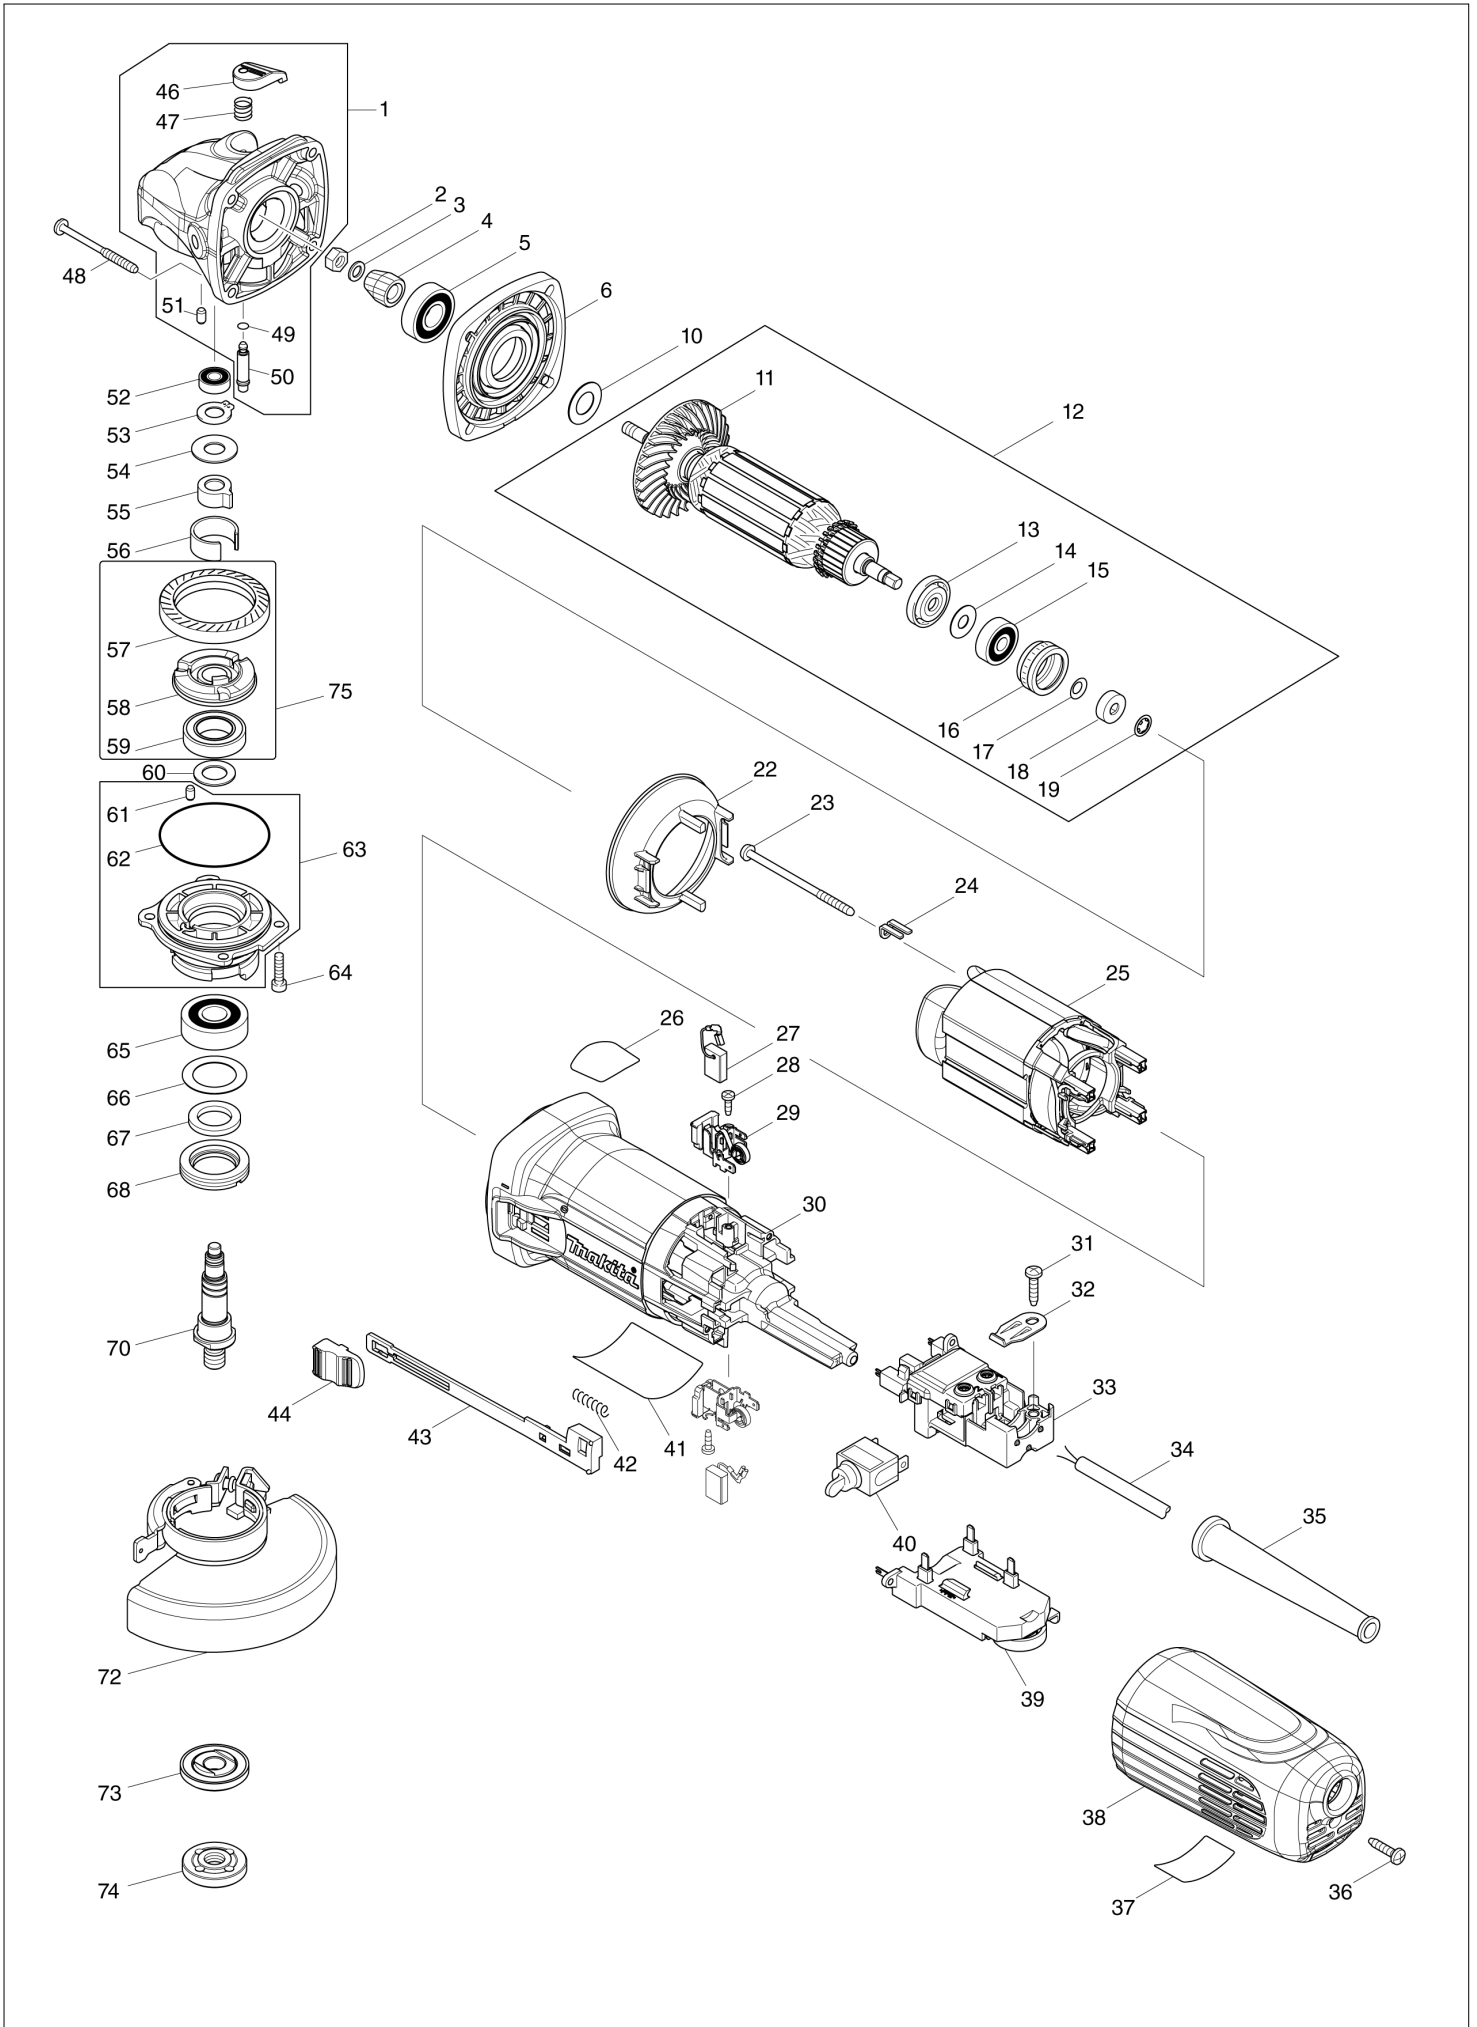

(VN) GA4040C / 100MM ANGLE GRINDER

VN	VIETNAM

GA4040C / 100MM ANGLE GRINDER

Item	Sub	Parts No.	Parts Description	Qty	I/C	E/C No.	Close No.	Remark
001		168705-9	GEAR HOUSING COMPLETE	1			A8544	
001-1		319310-7	GEAR HOUSING	1	<	A8544	Y07725	
001-2		136013-6	GEAR HOUSING ASS'Y	1	<	Y07725		
	D10		INC. 46,47,49-51			Y07725		
002		252186-8	HEX. NUT M6	1				
003		253077-6	FLAT WASHER 6	1				
004		227591-8	SPIRAL BEVEL GEAR 10	1				
005		211142-7	BALL BEARING 6001LLB	1				
006-1		141981-0	GEAR HOUSING COVER COMPLETE	1				
010		253084-9	FLAT WASHER 12	1				
011		240134-9	FAN 60	1				
012		515373-3	ARMATURE ASS'Y 220-240V	1			Y07720	
	D10		INC. 11,13-15				Y07720	
012-1		510377-0	ARMATURE ASS'Y 220-240V	1	<	Y07720	D9053	
	D10		INC. 11,13-19			Y07720	D9053	
012-2		510510-4	ARMATURE ASS'Y 220-240V	1	<	D9053		
	D10		INC. 11,13-19			D9053		
013		681656-4	INSULATION WASHER	1				
014		253823-7	FLAT WASHER 7	1				
015		210027-4	BALL BEARING 627DDW	1				
016		421738-8	LABYRINTH RUBBER RING 22	1			D9053	
016-1		422750-1	LABYRINTH RUBBER RING 22	1	<	D9053		
017		267756-0	WAVE WASHER 6	1				
018		688117-5	MAGNET SLEEVE	1				
019		259039-2	SELF LOCK 6	1				
022		453367-9	BUFFLE PLATE	1				
023		266258-3	TAPPING SCREW 4X70	2				
024		344871-8	RETAINER	2				
025		626653-3	FIELD 220-240V	1				
026		898443-6	SJS2 MARK LABEL	1				
027		194999-0	A.C. CARBON BRUSH SET CB-318	1				
028		266007-8	TAPPING SCREW BIND PT 3X10	2				
029-1		643770-4	BRUSH HOLDER	2				
030		453366-1	MOTOR HOUSING	1				
031		266326-2	TAPPING SCREW 4X18	1				
032		687169-3	STRAIN RELIEF	1				
033		638948-2	SWITCH BLOCK	1			B7825	
033-1		632K99-9	SWITCH BLOCK	1	<	B7825		
034		691015-4	POWER SUPPLY CORD 0.75-2-2.5	1				
035		682566-8	CORD GUARD 10	1				
036		266326-2	TAPPING SCREW 4X18	1				
037		898444-4	INDICATION LABEL	1				
038		453365-3	REAR COVER C	1				
039		620127-6	CONTROLLER	1			B7825	
039-1		620734-5	CONTROLLER	1	<	B7825		
040		651418-4	SWITCH ST115A-40	1				
041-1		897074-8	GA4040C NAME PLATE	1				
042		233071-4	COMPRESSION SPRING 4	1				
043		453847-5	SWITCH LEVER	1				
044		453368-7	SWITCH KNOB	1				
046		453369-5	PIN CAP	1				
047		234057-1	COMPRESSION SPRING 8	1				
048		266361-0	TAPPING SCREW 4X30	4				
049		213032-0	O RING 4	1				
050		256535-1	SHOULDER PIN 6	1				
051		263002-9	RUBBER PIN 4	1				
052		210006-2	BALL BEARING 696ZZ	1				
053		961005-4	RETAINING RING S-9	1				
054		253180-3	FLAT WASHER 10	1				
055-1		310577-0	JOINT SLEEVE	1			A9355	
055-2		310683-1	JOINT SLEEVE	1	<	A9355		
056		346556-2	C TYPE PLATE	1				
057		227592-6	SPIRAL BEVEL GEAR 38	1				
058		313228-4	COUPLING	1				
059		210302-8	BALL BEARING 6903ZZ	1				

Interchange
O : Yes
X : No
< : the new part can be substituted for the current.
> : the current part can be substituted for the new.
S : Interchangeable as a set.