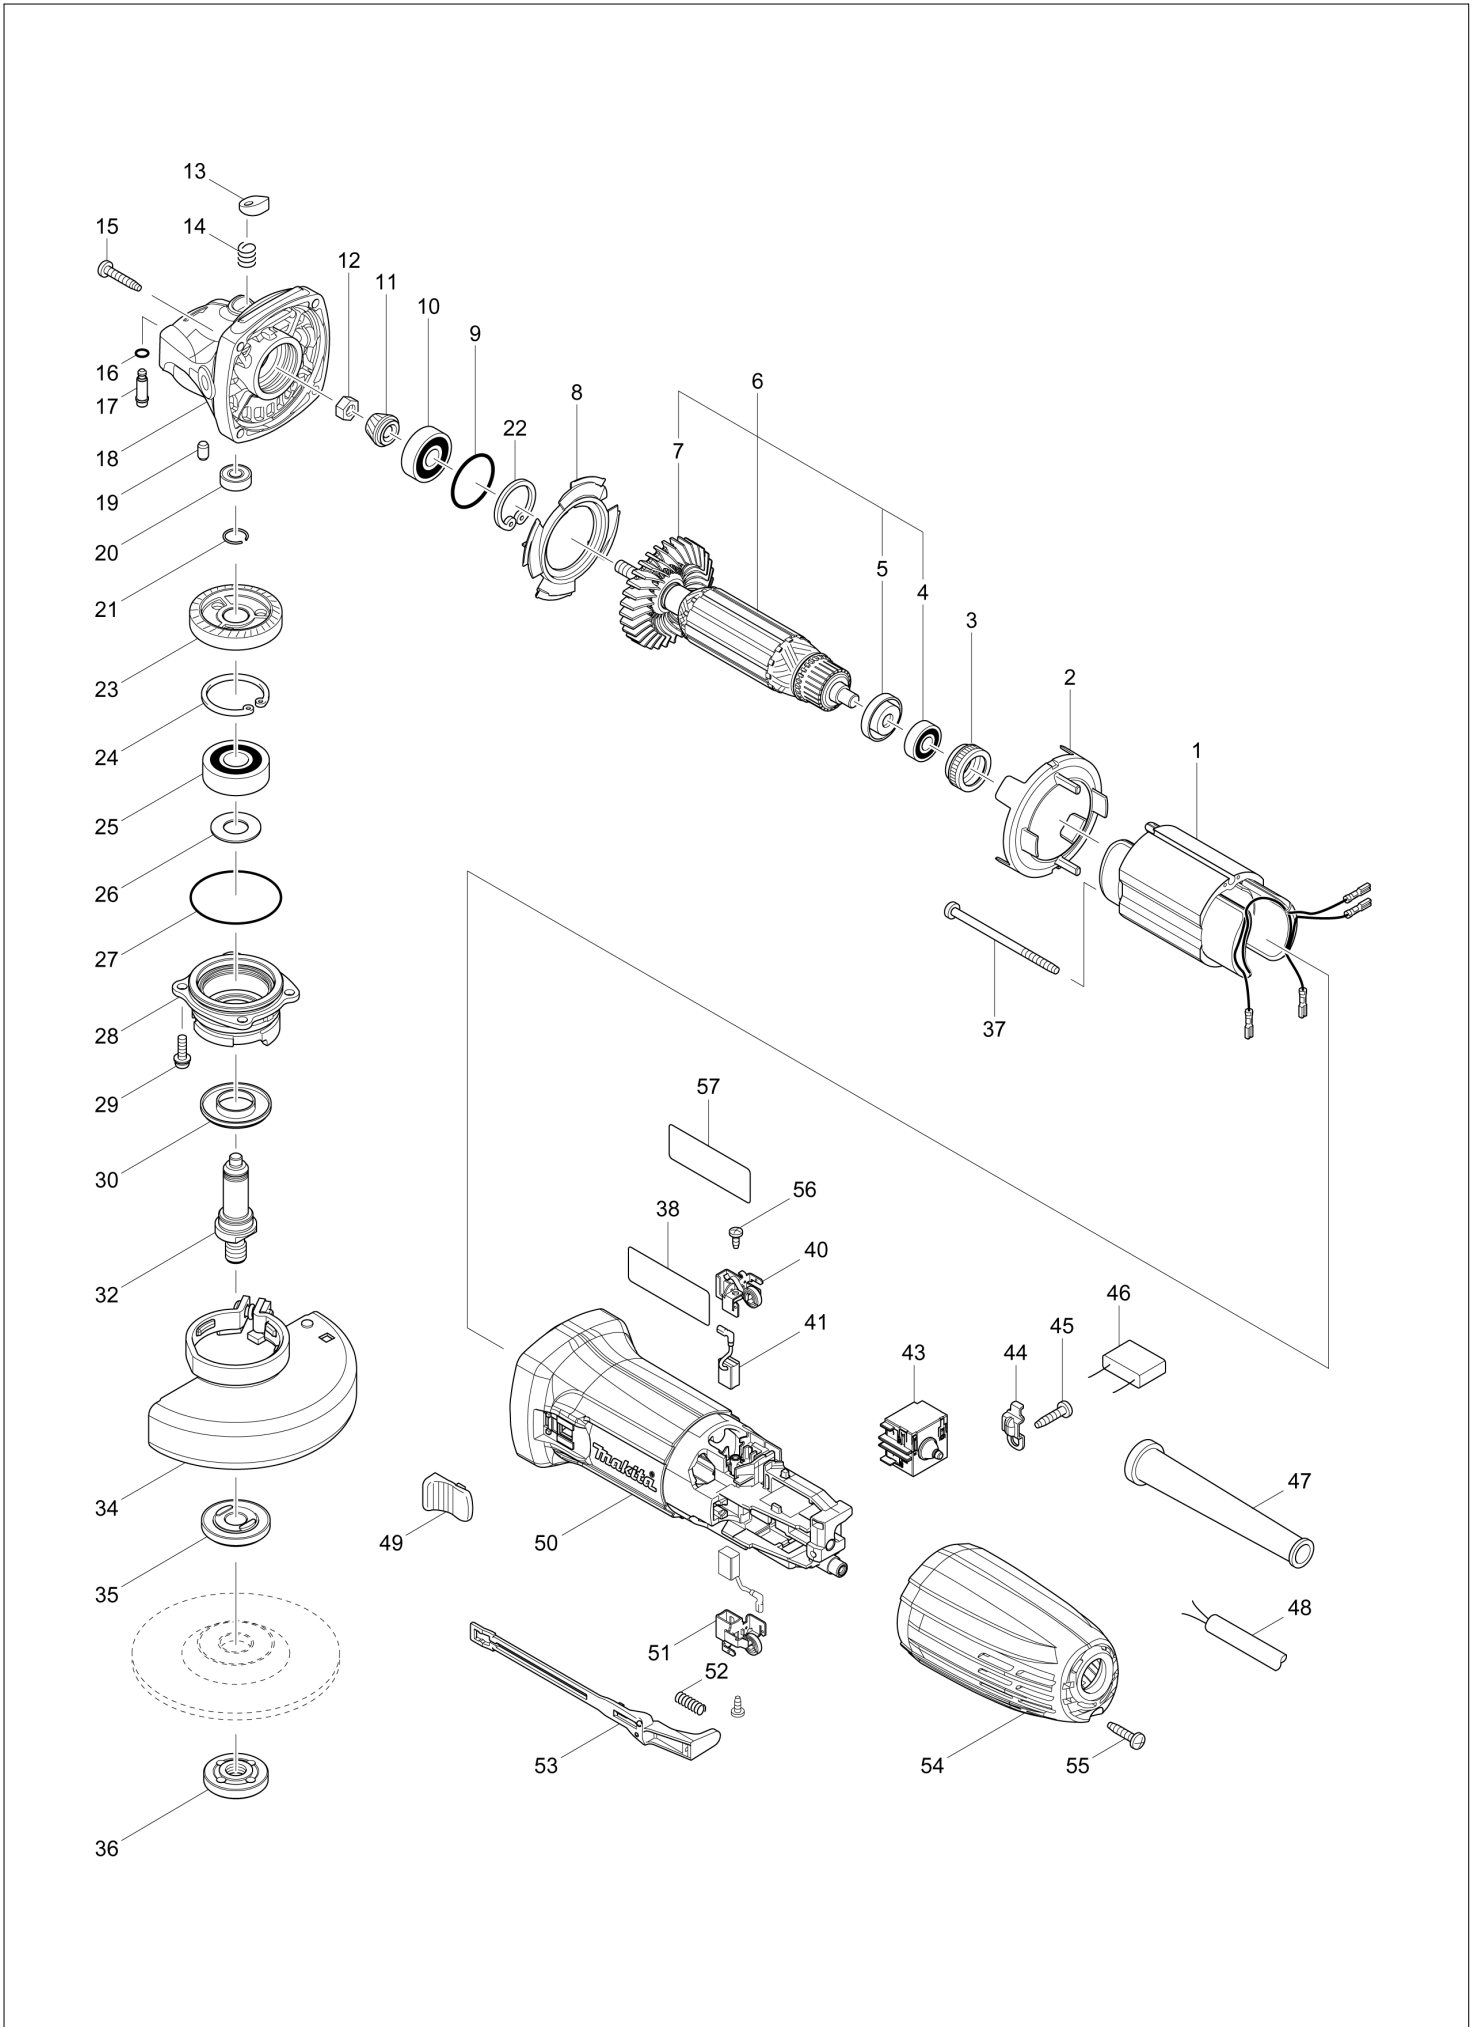

VN	VIETNAM
----	---------

Diagram / Parts List

GA4030R

100MM ANGLE GRINDER

(VN) GA4030R / 100MM ANGLE GRINDER

VN**VIETNAM****GA4030R / 100MM ANGLE GRINDER**

Item	Sub	Parts No.	Parts Description	Qty	I/C	E/C No.	Close No.	Remark
001		633903-9	FIELD 220-240V	1				
002		450796-7	BAFFLE PLATE	1				
003		421868-5	LABYRINTH RUBBER RING 19	1				
004		210034-7	BALL BEARING 607LLB	1				
005		681636-0	INSULATION WASHER	1				
006		517648-6	ARMATURE ASS'Y 220V	1				
	D10		INC. 4,5,7					
007		240139-9	FAN 56	1				
008		413126-3	GUIDE PLATE	1				
009		213445-5	O-RING 26	1				
010		211092-6	BALL BEARING 629DDW	1				
011		227545-5	SPIRAL BEVEL GEAR 10	1				
012		252186-8	HEX. NUT M6	1				
013		417771-6	PIN CAP	1				
014		234057-1	COMPRESSION SPRING 8	1				
015		266324-6	TAPPING SCREW 4X22	4				
016		213032-0	O RING 4	1				
017		256510-7	SHOULDER PIN 4	1				
018		318335-8	GEAR HOUSING	1				
019		263002-9	RUBBER PIN 4	1				
020		210033-9	BALL BEARING 696ZZ	1				
021		233950-6	RING SPRING 11	1				
022		962105-3	RETAINING RING R-26	1				
023		227546-3	SPIRAL BEVEL GEAR 37	1				
024		962151-6	RETAINING RING R-32	1				
025		211129-9	BALL BEARING 6201DDW	1				
026		267113-2	FLAT WASHER 12	1			D7262	
026-1		267238-2	FLAT WASHER 12	1	O	D7262		
027		213561-3	O RING 42	1				
028		318336-6	BEARING BOX	1				
029		265099-4	PAN HEAD SCREW M4X14	4				
030		345464-4	LABYRINTH RING	1				
032		324956-6	SPINDLE	1				
034		125885-4	WHEEL COVER 100AK ASS'Y	1				
	C10	213009-5	O RING 4	1				
	C20	265180-1	PAN HEAD SCREW M5X16	1				
035		224314-5	INNER FLANGE 30	1				
036		224559-5	LOCK NUT 10-30	1				
037		266325-4	TAPPING SCREW 4X70	2				
038		851S88-5	GA4030R NAME PLATE	1				
040		643839-4	BRUSH HOLDER 6X9	1				
041		195026-6	CARBON BRUSH SET CB-459	1				
043		650769-2	SWITCH	1				
044		687682-1	STRAIN RELIEF	1				
045		266326-2	TAPPING SCREW 4X18	1				
047		682566-8	CORD GUARD 10	1				
048		691015-4	POWER SUPPLY CORD 0.75-2-2.5	1				
049		418016-5	SWITCH KNOB	1				
050		456380-6	MOTOR HOUSING	1				
051		643839-4	BRUSH HOLDER 6X9	1				
052		233121-5	COMPRESSION SPRING 4	1				
053		450797-5	SWITCH LEVER	1				
054		456381-4	REAR COVER	1			DA355	
054-1		413A35-2	REAR COVER	1	<	DA355		
055		266326-2	TAPPING SCREW 4X18	1				
056		266492-5	TAPPING SCREW 3X8	2				
057		891976-0	CLEAR LABEL	1				
A01		153504-2	GRIP 36 COMPLETE	1				
A02		782420-7	LOCK NUT WRENCH 20	1				
A04		A-80852	GRINDING WHEEL 100X6X16	1				