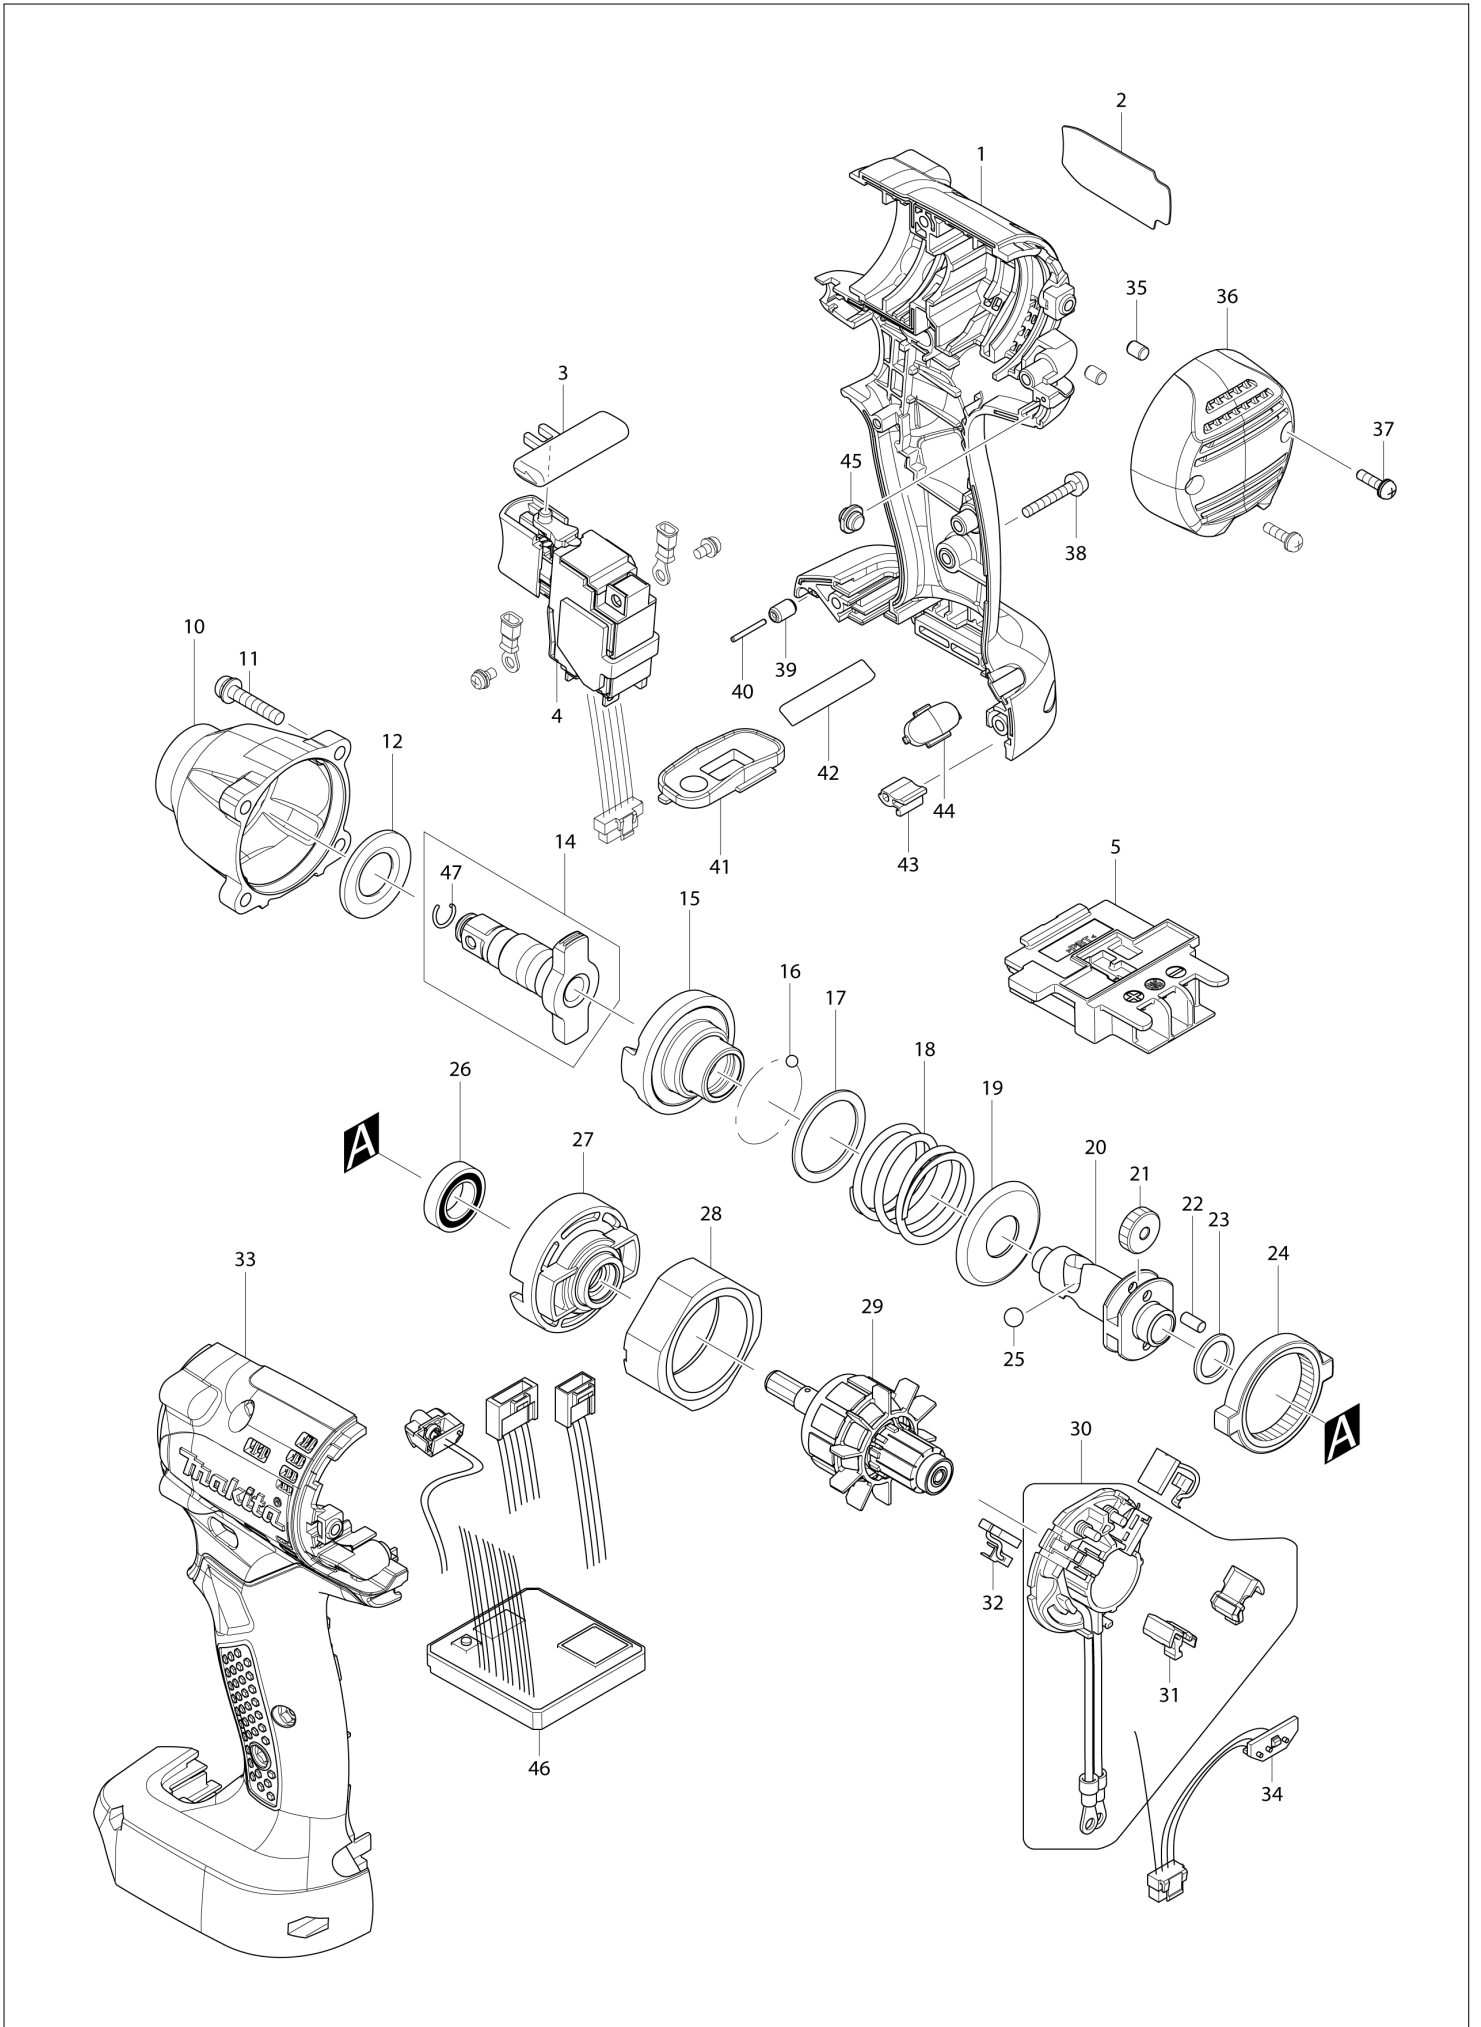

VN	VIETNAM
----	---------

Diagram / Parts List

BTW074

CORDLESS IMPACT WRENCH

(VN) BTW074 / CORDLESS IMPACT WRENCH

VN	VIETNAM
-----------	----------------

BTW074 / CORDLESS IMPACT WRENCH

Item	Sub	Parts No.	Parts Description	Qty	I/C	E/C No.	Close No.	Remark
001		187646-0	HOUSING SET	1			C4396	
	C10	263005-3	RUBBER PIN 6	2			C4396	
	D10		INC. 33				C4396	
001-1		183K96-3	HOUSING SET	1	<	C4396		
	C10	263005-3	RUBBER PIN 6	2		C4396		
	D10		INC. 33			C4396		
002		814J88-2	BTW074 NAME PLATE	1			B3753	
002-1		852R44-2	BTW074 NAME PLATE	1	<	B3753		
003		419041-9	F/R CHANGE LEVER	1				
004		650702-4	SWITCH TG573FSB-5	1			B9740	
004-1		651364-1	SWITCH TG573FSB-5	1	<	B9740		
005		644803-8	TERMINAL	1				
010		142055-0	HAMMER CASE COMPLETE	1			B5535	
010-1		144474-6	HAMMER CASE COMPLETE	1	<	B5535	B6841	
010-2		144474-6	HAMMER CASE COMPLETE	1	<	B6841		
011		265145-3	+ PAN HEAD SCREW M4X22	4				
012		261108-7	NYLON WASHER 14	1				
014		135561-2	ANVIL E ASSEMBLY	1				
	D10		INC. 47					
015		326283-7	HAMMER B	1			B4712	
015-1		123899-7	HAMMER ASSEMBLY B	1	X	B4712		
	C10	326283-7	HAMMER B	1		B4712		
	D10		INC. 16-20,25			B4712		
016		216001-0	STEEL BALL 3.5	24				
017		267175-0	FLAT WASHER 24	1				
018		234295-5	COMPRESSION SPRING 25	1			B3753	
018-1		232340-0	COMPRESSION SPRING 25	1	<	B3753		
019		267851-6	CUP WASHER 14	1				
020		326286-1	SPINDLE	1				
021		227321-7	SPUR GEAR 16	2				
022		268217-3	PIN 3.5	2				
023		267104-3	FLAT WASHER 12	1				
024		227318-6	INTERNAL GEAR 39	1			B6161	
024-1		221535-0	INTERNAL GEAR 39	1	<	B6161	B6739	
024-2		221535-0	INTERNAL GEAR 39	1	O	B6739		
025		216011-7	STEEL BALL 5.6	2				
026		211136-2	BALL BEARING 6801LLB	1				
027		454414-9	INTERNAL GEAR CASE	1				
028		638396-5	YOKE UNIT	1				
029		619328-1	ARMATURE	1				
030		632A91-5	BRUSH HOLDER COMPLETE	1			C6032	
	D10		INC. 31				C6032	
030-1		632N42-6	BRUSH HOLDER COMPLETE	1	S	C6032		
031		689181-9	SPACER	2			C6032	
032		195021-6	CARBON BRUSH SET CB-440	1			B4419	
032-1		196855-0	CARBON BRUSH CB-448	1	<	B4419	C6032	
032-2		198887-3	CARBON BRUSH CB-5	1	S	C6032		
033		187646-0	HOUSING SET	1			C4396	
	C10	263005-3	RUBBER PIN 6	2			C4396	
	D10		INC. 1				C4396	
033-1		183K96-3	HOUSING SET	1	<	C4396		
	C10	263005-3	RUBBER PIN 6	2		C4396		
	D10		INC. 1			C4396		
034		620212-5	LED CIRCUIT	1				
035		263032-0	RUBBER PIN 4	2				
036-1		455357-8	REAR COVER	1				
037		266816-5	+ PAN HEAD SCREW M3X12 WITH WR	2				
038		265095-2	PAN HEAD SCREW M3X20	7				
039		263036-2	RUBBER PIN 5	1				
040		268184-2	PIN 1.5	1				
041		142064-9	SWITCH PLATE WHITE COMPLETE	1				
042		814J89-0	BTW074 SERIAL NO. LABEL	1				
043		424517-3	CUSHION	1				
044		454418-1	ID PLATE WHITE	1				
045		450522-4	LENS	1				