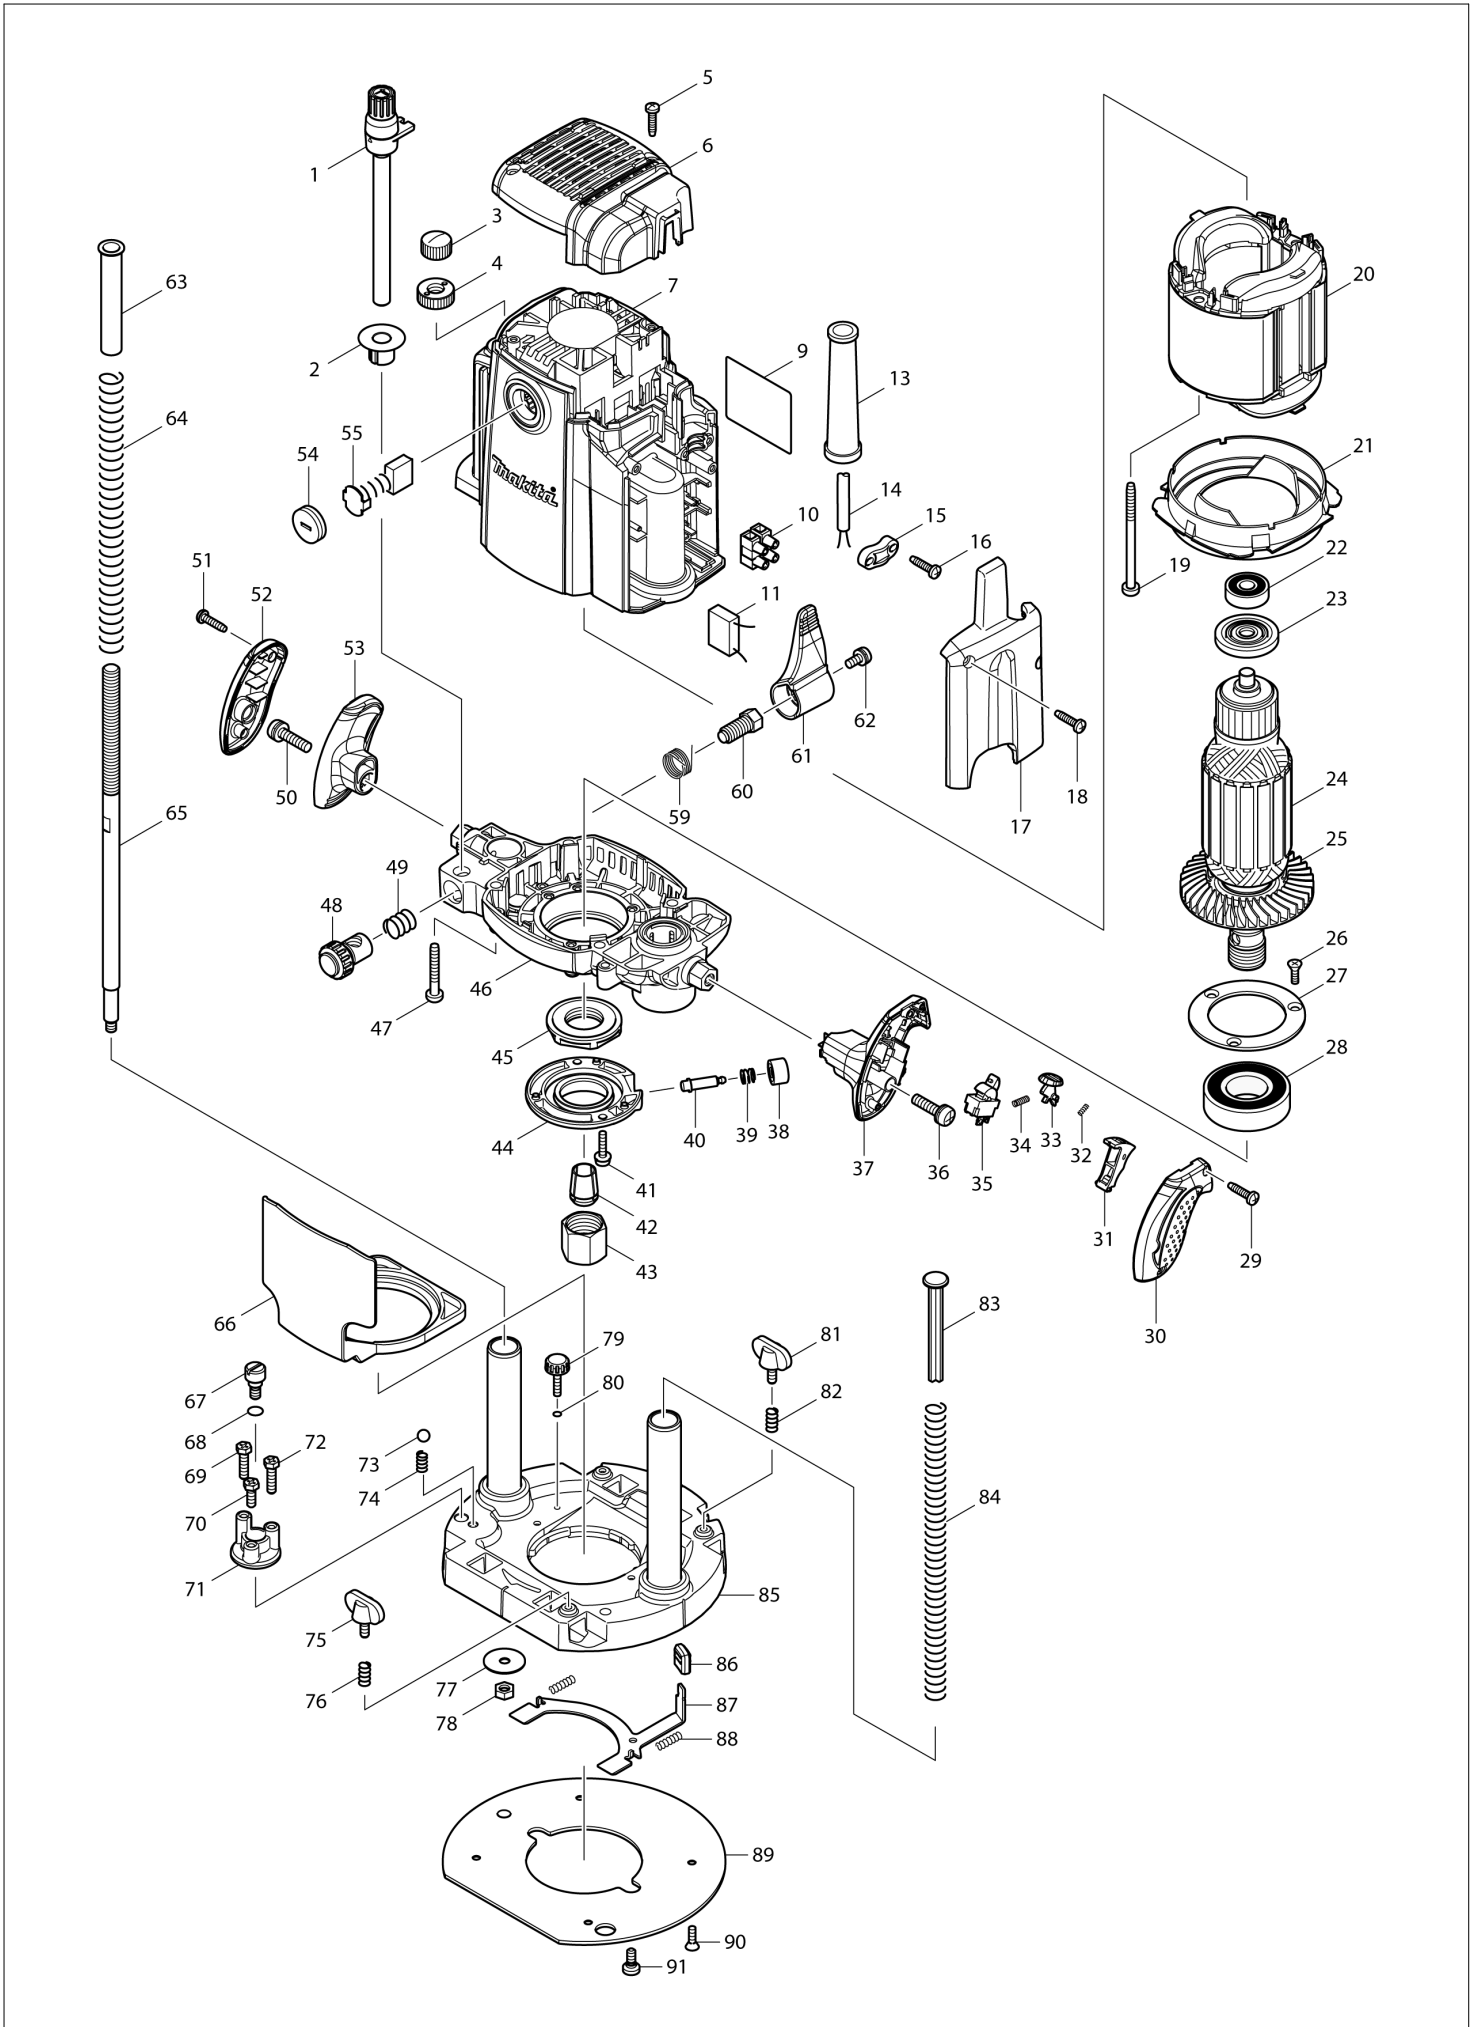

VN	VIETNAM
----	---------

Diagram / Parts List

RP1800

ROUTER

(VN) RP1800 / ROUTER

VN	VIETNAM
-----------	----------------

RP1800 / ROUTER

Item	Sub	Parts No.	Parts Description	Qty	I/C	E/C No.	Close No.	Remark
001		125542-4	THUMB SCREW M10X115 ASS'Y	1				
002		450946-4	DEPTH POINTER	1				
003		252643-6	WING NUT M10	1				
004		410129-8	NYLON NUT M10	1				
005		265995-6	TAPPING SCREW 4X18	2				
006		450948-0	REAR COVER	1				
007		158999-4	MOTOR HOUSING COMPLETE	1			88600	
	C10	643707-1	BRUSH HOLDER	2			88600	
	C20	638647-6	SUPPORT UNIT	1			88600	
	C30	816922-2	SCALE PLATE	1			88600	
007-1		158974-0	MOTOR HOUSING COMPLETE	1	<	88600		
	C10	643707-1	BRUSH HOLDER	2		88600		
	C20	638647-6	SUPPORT UNIT	1		88600		
	C30	816923-0	SCALE PLATE	1		88600		
009		866366-6	RP1800 NAME PLATE	1			Z48112	
009-1		811N09-9	RP1800 NAME PLATE	1	O	Z48112		
010		654531-7	TERMINAL BLOCK 2P	1				
013		682505-8	CORD GUARD 10-90	1				
014		691015-4	POWER SUPPLY CORD 0.75-2-2.5	1				
015		687053-2	STRAIN RELIEF	1				
016		265995-6	TAPPING SCREW 4X18	2				
017		450949-8	COVER	1				
018		265995-6	TAPPING SCREW 4X18	2				
019		266059-9	TAPPING SCREW 5X75	2				
020		636338-3	FIELD 220V	1				
021		450944-8	BUFFLE PLATE	1				
022		211092-6	BALL BEARING 629DDW	1				
023		681671-8	INSULATION WASHER	1				
024		517798-7	ARMATURE ASS'Y 220V	1				
	D10		INC. 22,23,25					
025		240112-9	FAN 80	1				
026		251295-0	+ COUNTERSUNK HEAD SCREW M4X1	3				
027		285731-4	BEARING RETAINER 60	1				
028		211380-1	BALL BEARING 6205DDW	1				
029		265995-6	TAPPING SCREW 4X18	2				
030		450937-5	GRIP COVER R	1				
031		450940-6	SWITCH LEVER	1			91107	
031-1		450940-6	SWITCH LEVER	1	<	91107		
032		233024-3	COMPRESSION SPRING 4	1				
033		450941-4	LOCK OFF BUTTON	1				
034		231372-4	COMPRESSION SPRING 5	1				
035		651432-0	SWITCH	1				
036		911343-4	PAN HEAD SCREW M6X25	1				
037		450936-7	GRIP R	1				
038		450942-2	PUSH BUTTON	1				
039		233072-2	COMPRESSION SPRING 8	1				
040		268234-3	COLLARED PIN 6	1				
041		911133-5	PAN HEAD SCREW M4X18	2				
042		763622-4	COLLET CONE 1/2"	1				
043		763674-5	COLLET NUT	1				
044		318382-9	RETAINER COVER	1				
045		285849-1	RETAINER	1				
046		158971-6	MOTOR BRACKET COMPLETE	1				
047		266012-5	TAPPING SCREW 5X35	4				
048		153476-1	HALF NUT COMPLETE	1				
049		231231-2	COMPRESSION SPRING 12	1				
050		911343-4	PAN HEAD SCREW M6X25	1				
051		265995-6	TAPPING SCREW 4X18	2				
052		450939-1	GRIP COVER L	1				
053		450938-3	GRIP L	1				
054		643700-5	BRUSH HOLDER CAP 7-18	2				
055		B-80139	CARBON BRUSH SET CB-203A	1			85070	
055-1		B-80341	CARBON BRUSH SET CB-203A	1	<	85070		
059		233538-2	TORSION SPRING 15	1				
060		266015-9	SET BOLT M10	1				