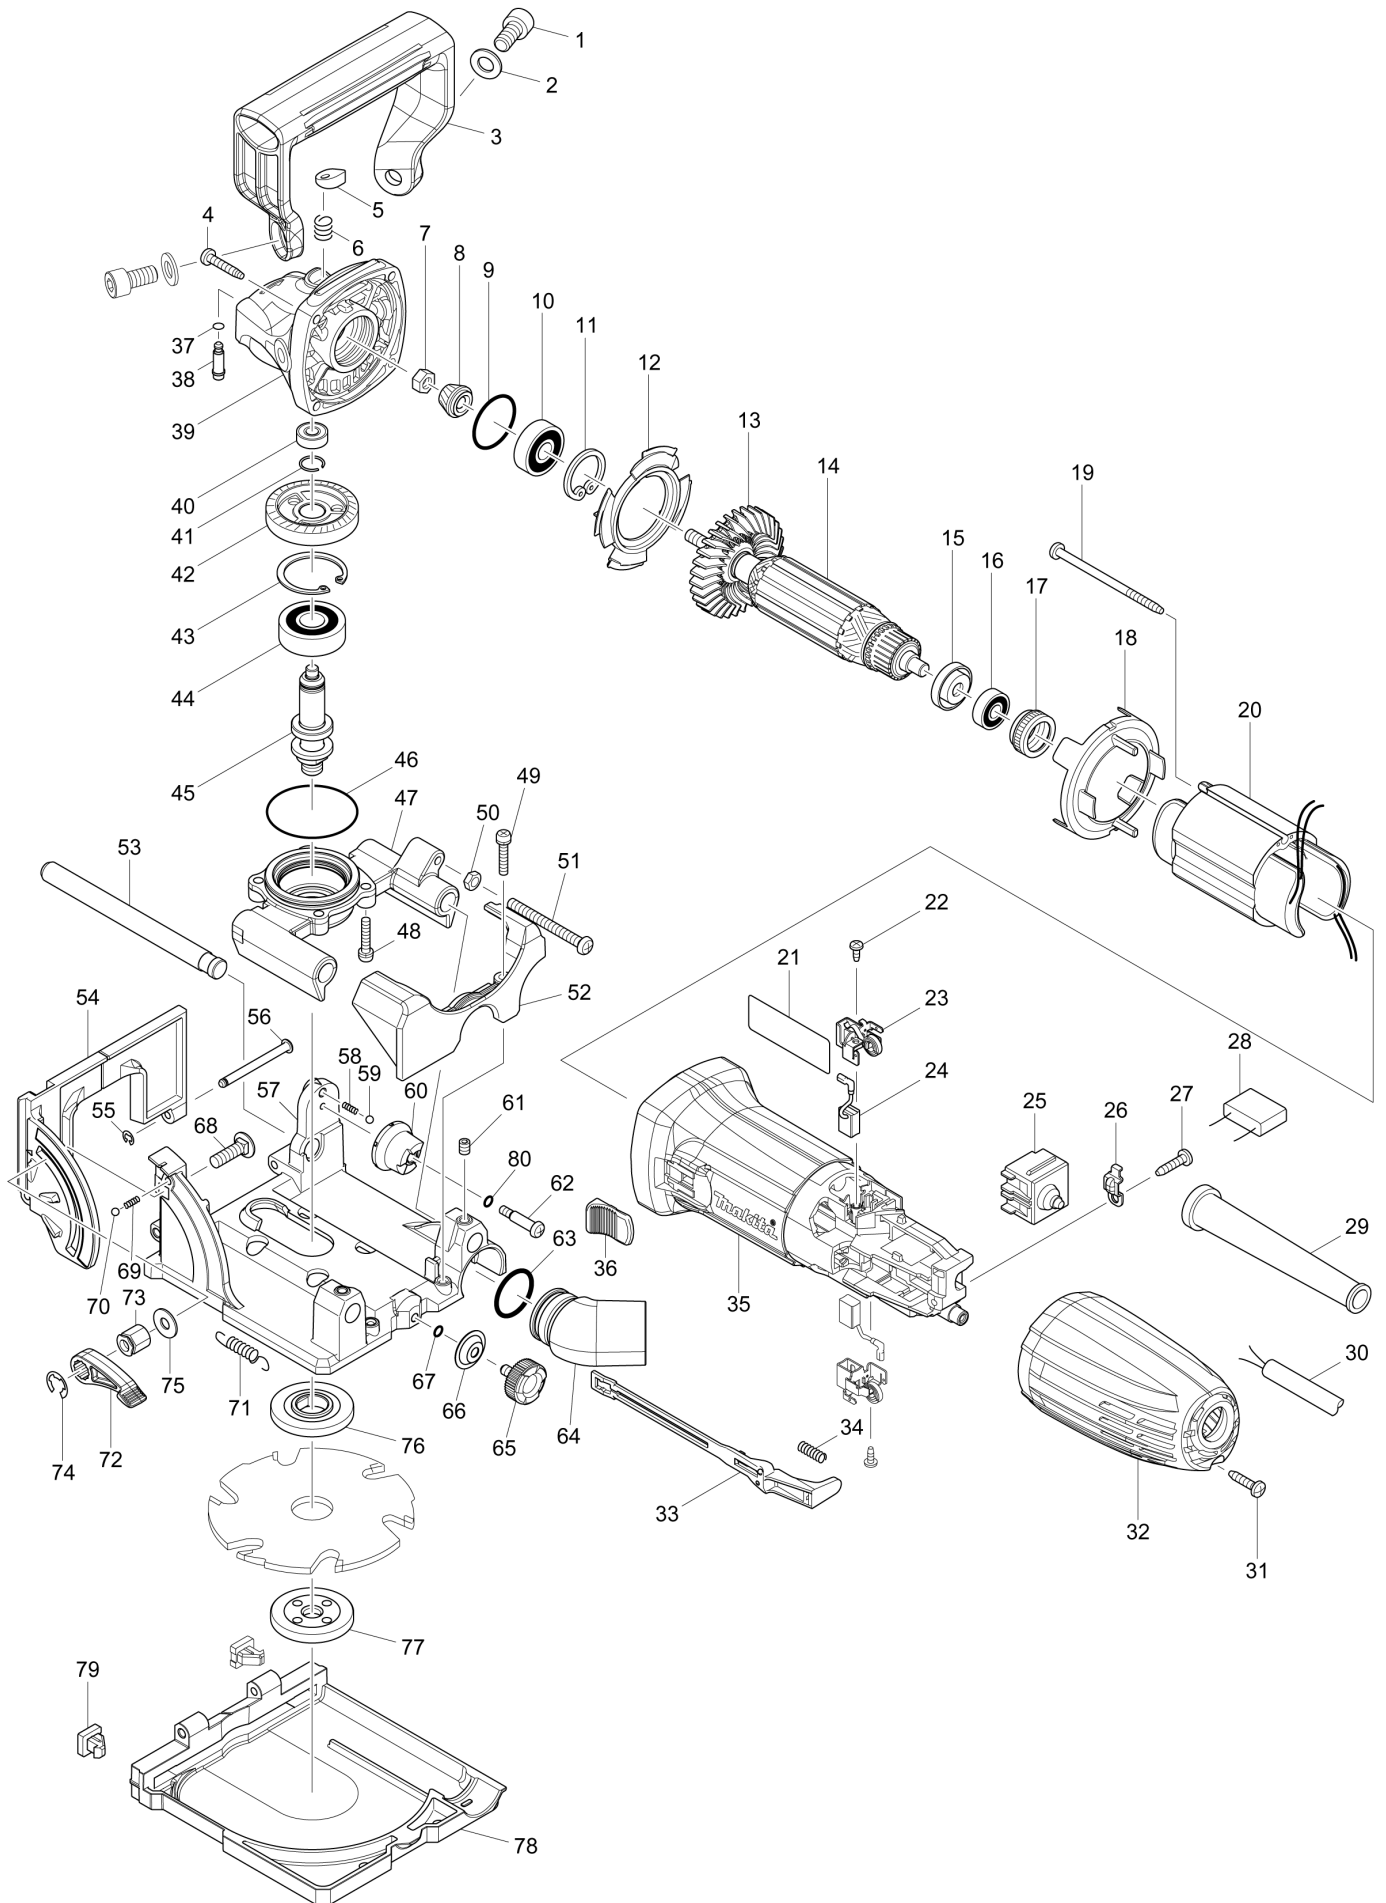

VN	VIETNAM
----	---------

Diagram / Parts List

PJ7000

PLATE JOINER

(VN) PJ7000 / PLATE JOINER

VN	VIETNAM
-----------	----------------

PJ7000 / PLATE JOINER

Item	Sub	Parts No.	Parts Description	Qty	I/C	E/C No.	Close No.	Remark
001		922422-3	HEX. SOCKET HEAD BOLT M8X16	2				
002		941202-8	FLAT WASHER 8	2				
003		453218-6	GRIP	1				
004		266324-6	TAPPING SCREW 4X22	4				
005		417771-6	PIN CAP	1				
006		234057-1	COMPRESSION SPRING 8	1				
007		252186-8	HEX. NUT M6	1				
008		227545-5	SPIRAL BEVEL GEAR 10	1				
009		213445-5	O-RING 26	1				
010		211092-6	BALL BEARING 629DDW	1				
011		962105-3	RETAINING RING R-26	1				
012		413126-3	GUIDE PLATE	1				
013		240107-2	FAN 56	1			97304	
013-1		240139-9	FAN 56	1	O	97304		
014		517648-6	ARMATURE ASS'Y 220V	1				
	D10		INC. 13,15,16					
015		681636-0	INSULATION WASHER	1				
016		210034-7	BALL BEARING 607LLB	1				
017		421868-5	LABYRINTH RUBBER RING 19	1				
018		450796-7	BAFFLE PLATE	1				
019		266325-4	TAPPING SCREW 4X70	2				
020		623533-4	FIELD 220-240V	1			A1657	
020-1		635113-4	FIELD 220-240V	1	O	A1657		
021		896483-8	PJ7000 NAME PLATE	1				
022		266492-5	TAPPING SCREW 3X8	2				
023		643839-4	BRUSH HOLDER 6X9	2				
024		195026-6	CARBON BRUSH SET CB-459	1				
025		650621-4	SWITCH PS10	1				
026		687682-1	STRAIN RELIEF	1				
027		266326-2	TAPPING SCREW 4X18	1				
029		682504-0	CORD GUARD 10-85	1				
030		691015-4	POWER SUPPLY CORD 0.75-2-2.5	1				
031		266326-2	TAPPING SCREW 4X18	1				
032		450794-1	REAR COVER	1				
033		450797-5	SWITCH LEVER	1				
034		233121-5	COMPRESSION SPRING 4	1				
035		450795-9	MOTOR HOUSING	1				
036		419566-3	SWITCH KNOB	1				
037		213032-0	O RING 4	1				
038		256510-7	SHOULDER PIN 4	1				
039		141327-0	GEAR HOUSING COMPLETE	1				
	C10	263002-9	RUBBER PIN 4	1				
040		210033-9	BALL BEARING 696ZZ	1				
041		233950-6	RING SPRING 11	1				
042		227546-3	SPIRAL BEVEL GEAR 37	1				
043		962151-6	RETAINING RING R-32	1				
044		211129-9	BALL BEARING 6201DDW	1				
045		326120-5	SPINDLE	1				
046		213561-3	O RING 42	1				
047		318811-2	BEARING BOX	1				
048		911136-9	PAN HEAD SCREW M4X20	4				
049		911136-9	PAN HEAD SCREW M4X20	2				
050		931203-4	HEX. NUT M5	1				
051		266741-0	PAN HEAD SCREW M5X50	1				
052		453406-5	BASE COVER	1				
053		326145-9	ROD 10	2				
054		141247-8	FENCE COMPLETE	1				
	C10	890236-7	SCALE PLATE	1				
055		961017-7	STOP RING E-3	2				
056		256689-4	PIN 4	2				
057		318813-8	BASE	1				
058		231282-5	COMPRESSION SPRING 2.4	1				
059		216001-0	STEEL BALL 3.5	1				
060		318814-6	STOPPER	1				
061		266264-8	H.S.SET SCREW(FLAT POINT)M5X6	2				