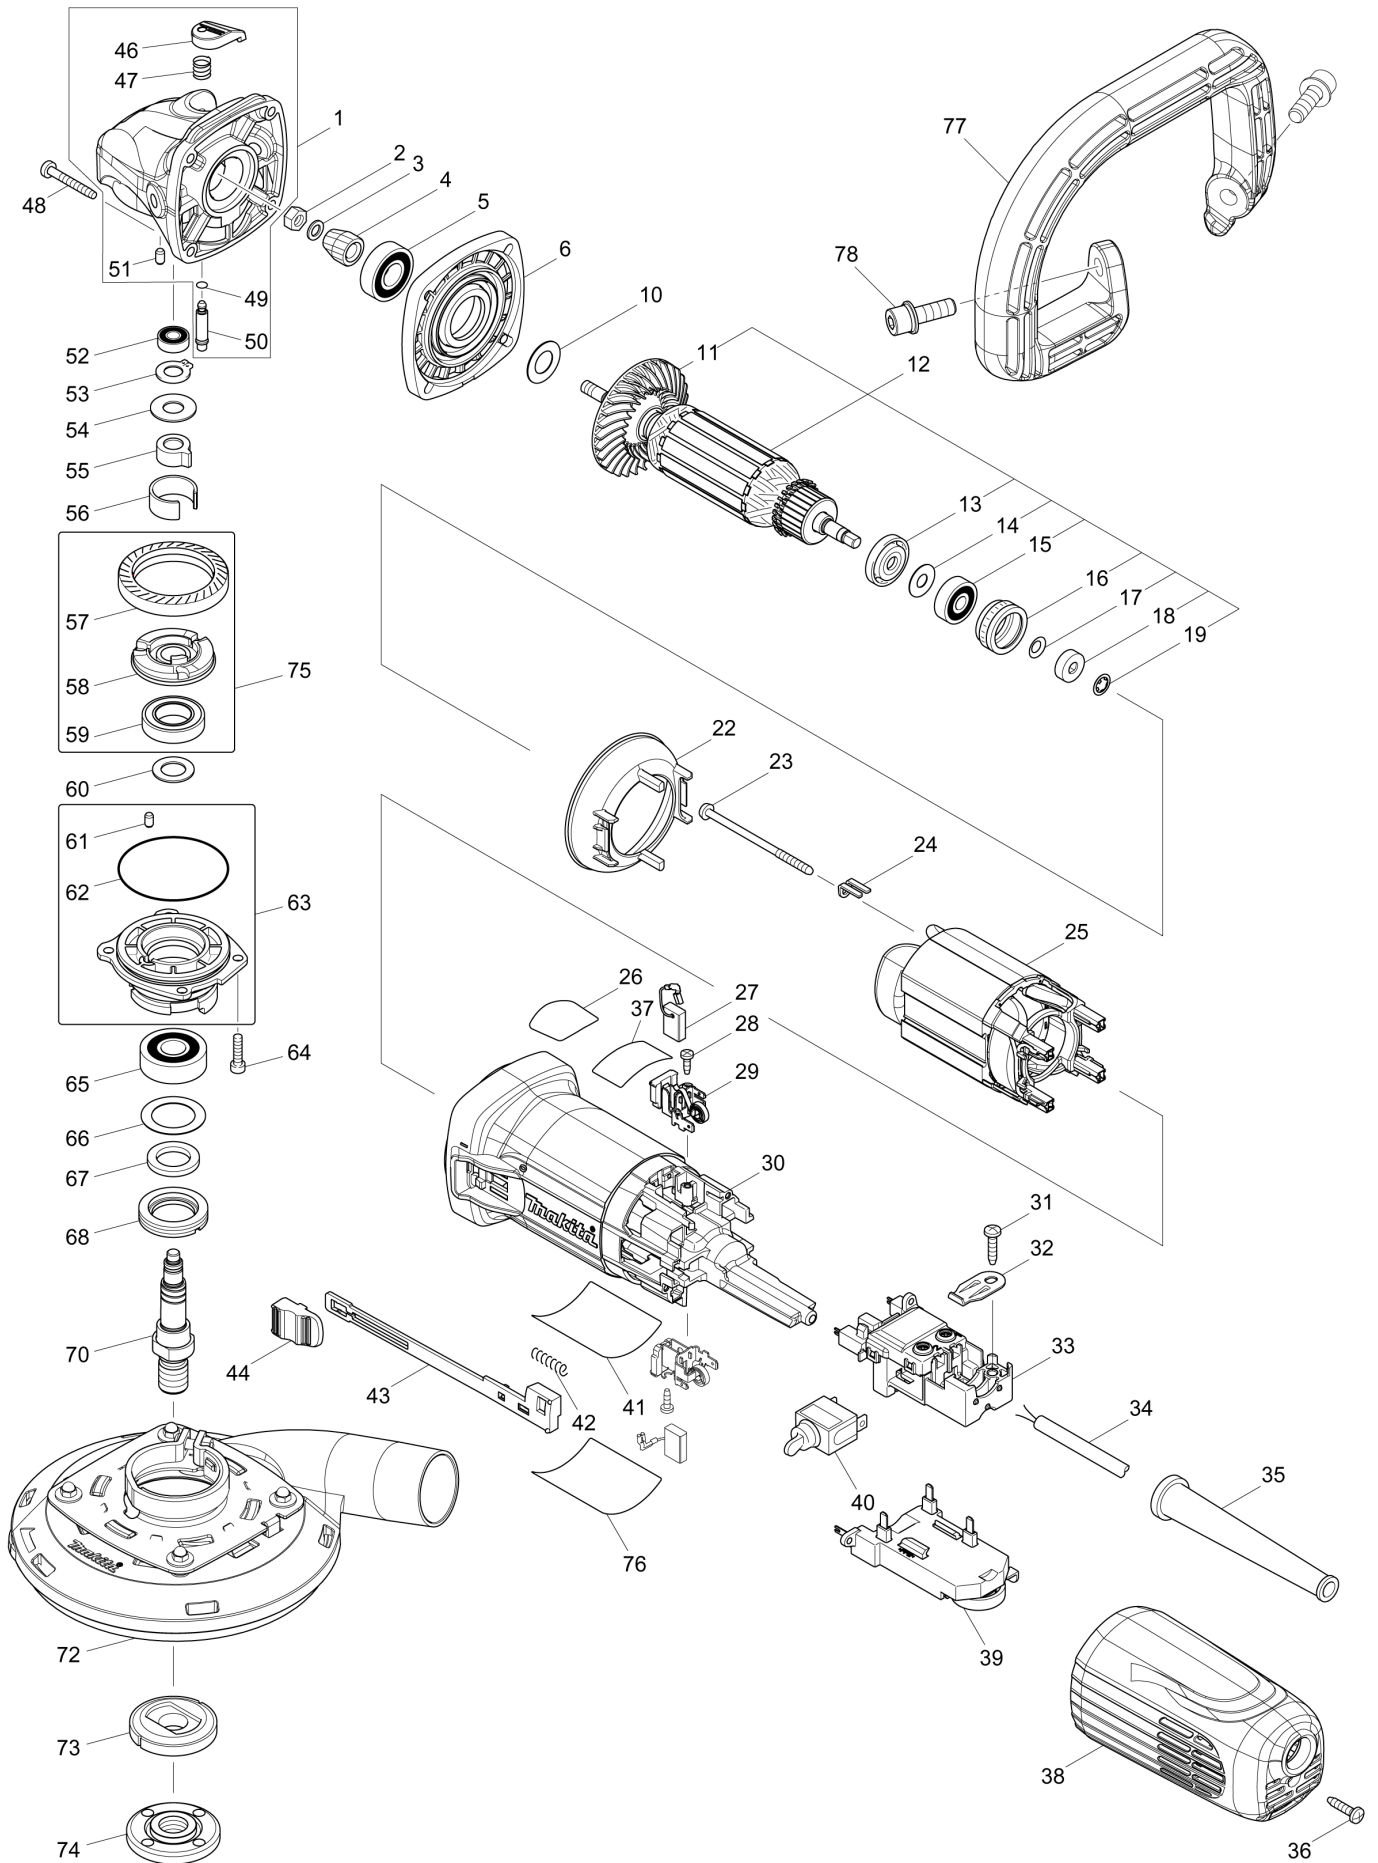

VN	VIETNAM
----	---------

Diagram / Parts List

PC5010C

125MM CONCRETE PLANER

(VN) PC5010C / 125MM CONCRETE PLANER

PC5010C / 125MM CONCRETE PLANER

Item	Sub	Parts No.	Parts Description	Qty	I/C	E/C No.	Close No.	Remark
001		136013-6	GEAR HOUSING ASS'Y	1				
	D10		INC. 46,47,49-51					
002		252186-8	HEX. NUT M6	1				
003		253077-6	FLAT WASHER 6	1				
004		227593-4	SPIRAL BEVEL GEAR 9	1				
005		211142-7	BALL BEARING 6001LLB	1				
006		141981-0	GEAR HOUSING COVER COMPLETE	1				
010		253084-9	FLAT WASHER 12	1				
011		240134-9	FAN 60	1				
012		510377-0	ARMATURE ASS'Y 220-240V	1				D9053
	D10		INC. 11,13-19					D9053
012-1		510510-4	ARMATURE ASS'Y 220-240V	1	<	D9053		
	D10		INC. 11,13-19			D9053		
013		681656-4	INSULATION WASHER	1				
014		253823-7	FLAT WASHER 7	1				
015		210027-4	BALL BEARING 627DDW	1				
016		421738-8	LABYRINTH RUBBER RING 22	1				D9053
016-1		422750-1	LABYRINTH RUBBER RING 22	1	<	D9053		
017		267756-0	WAVE WASHER 6	1				
018		688117-5	MAGNET SLEEVE	1				
019		259039-2	SELF LOCK 6	1				
022		453367-9	BUFFLE PLATE	1				
023		266258-3	TAPPING SCREW 4X70	2				
024		344871-8	RETAINER	2				
025		626653-3	FIELD 220-240V	1				
026		898443-6	SJS2 MARK LABEL	1				
027		194999-0	A.C. CARBON BRUSH SET CB-318	1				
028		266007-8	TAPPING SCREW BIND PT 3X10	2				
029		643770-4	BRUSH HOLDER	2				
030		453366-1	MOTOR HOUSING	1				
031		266326-2	TAPPING SCREW 4X18	1				
032		687169-3	STRAIN RELIEF	1				
033		632K99-9	SWITCH BLOCK	1				
034		691015-4	POWER SUPPLY CORD 0.75-2-2.5	1				
035		682566-8	CORD GUARD 10	1				
036		266326-2	TAPPING SCREW 4X18	1				
037		817M63-5	INDICATION LABEL	1				
038		453365-3	REAR COVER C	1				
039		620736-1	CONTROLLER	1				
040		651418-4	SWITCH ST115A-40	1				
041		854S18-5	PC5010C NAME PLATE	1				
042		233071-4	COMPRESSION SPRING 4	1				
043		453847-5	SWITCH LEVER	1				
044		453368-7	SWITCH KNOB	1				
046		453369-5	PIN CAP	1				
047		234057-1	COMPRESSION SPRING 8	1				
048		266361-0	TAPPING SCREW 4X30	4				
049		213032-0	O RING 4	1				
050		256535-1	SHOULDER PIN 6	1				
051		263002-9	RUBBER PIN 4	1				
052		210006-2	BALL BEARING 696ZZ	1				
053		961005-4	RETAINING RING S-9	1				
054		253180-3	FLAT WASHER 10	1				
055		310683-1	JOINT SLEEVE	1				
056		346556-2	C TYPE PLATE	1				
057		227594-2	SPIRAL BEVEL GEAR 41	1				
058		313228-4	COUPLING	1				
059		210302-8	BALL BEARING 6903ZZ	1				
060		253744-3	FLAT WASHER 12	1				
061		263002-9	RUBBER PIN 4	1				
062		213641-5	O RING 51	1				
063		136012-8	BEARING BOX ASSEMBLY	1				
	D10		INC. 61,62					
064		265490-6	HEX. SOCKET HEAD BOLT M4X16	4				
065		211129-9	BALL BEARING 6201DDW	1				