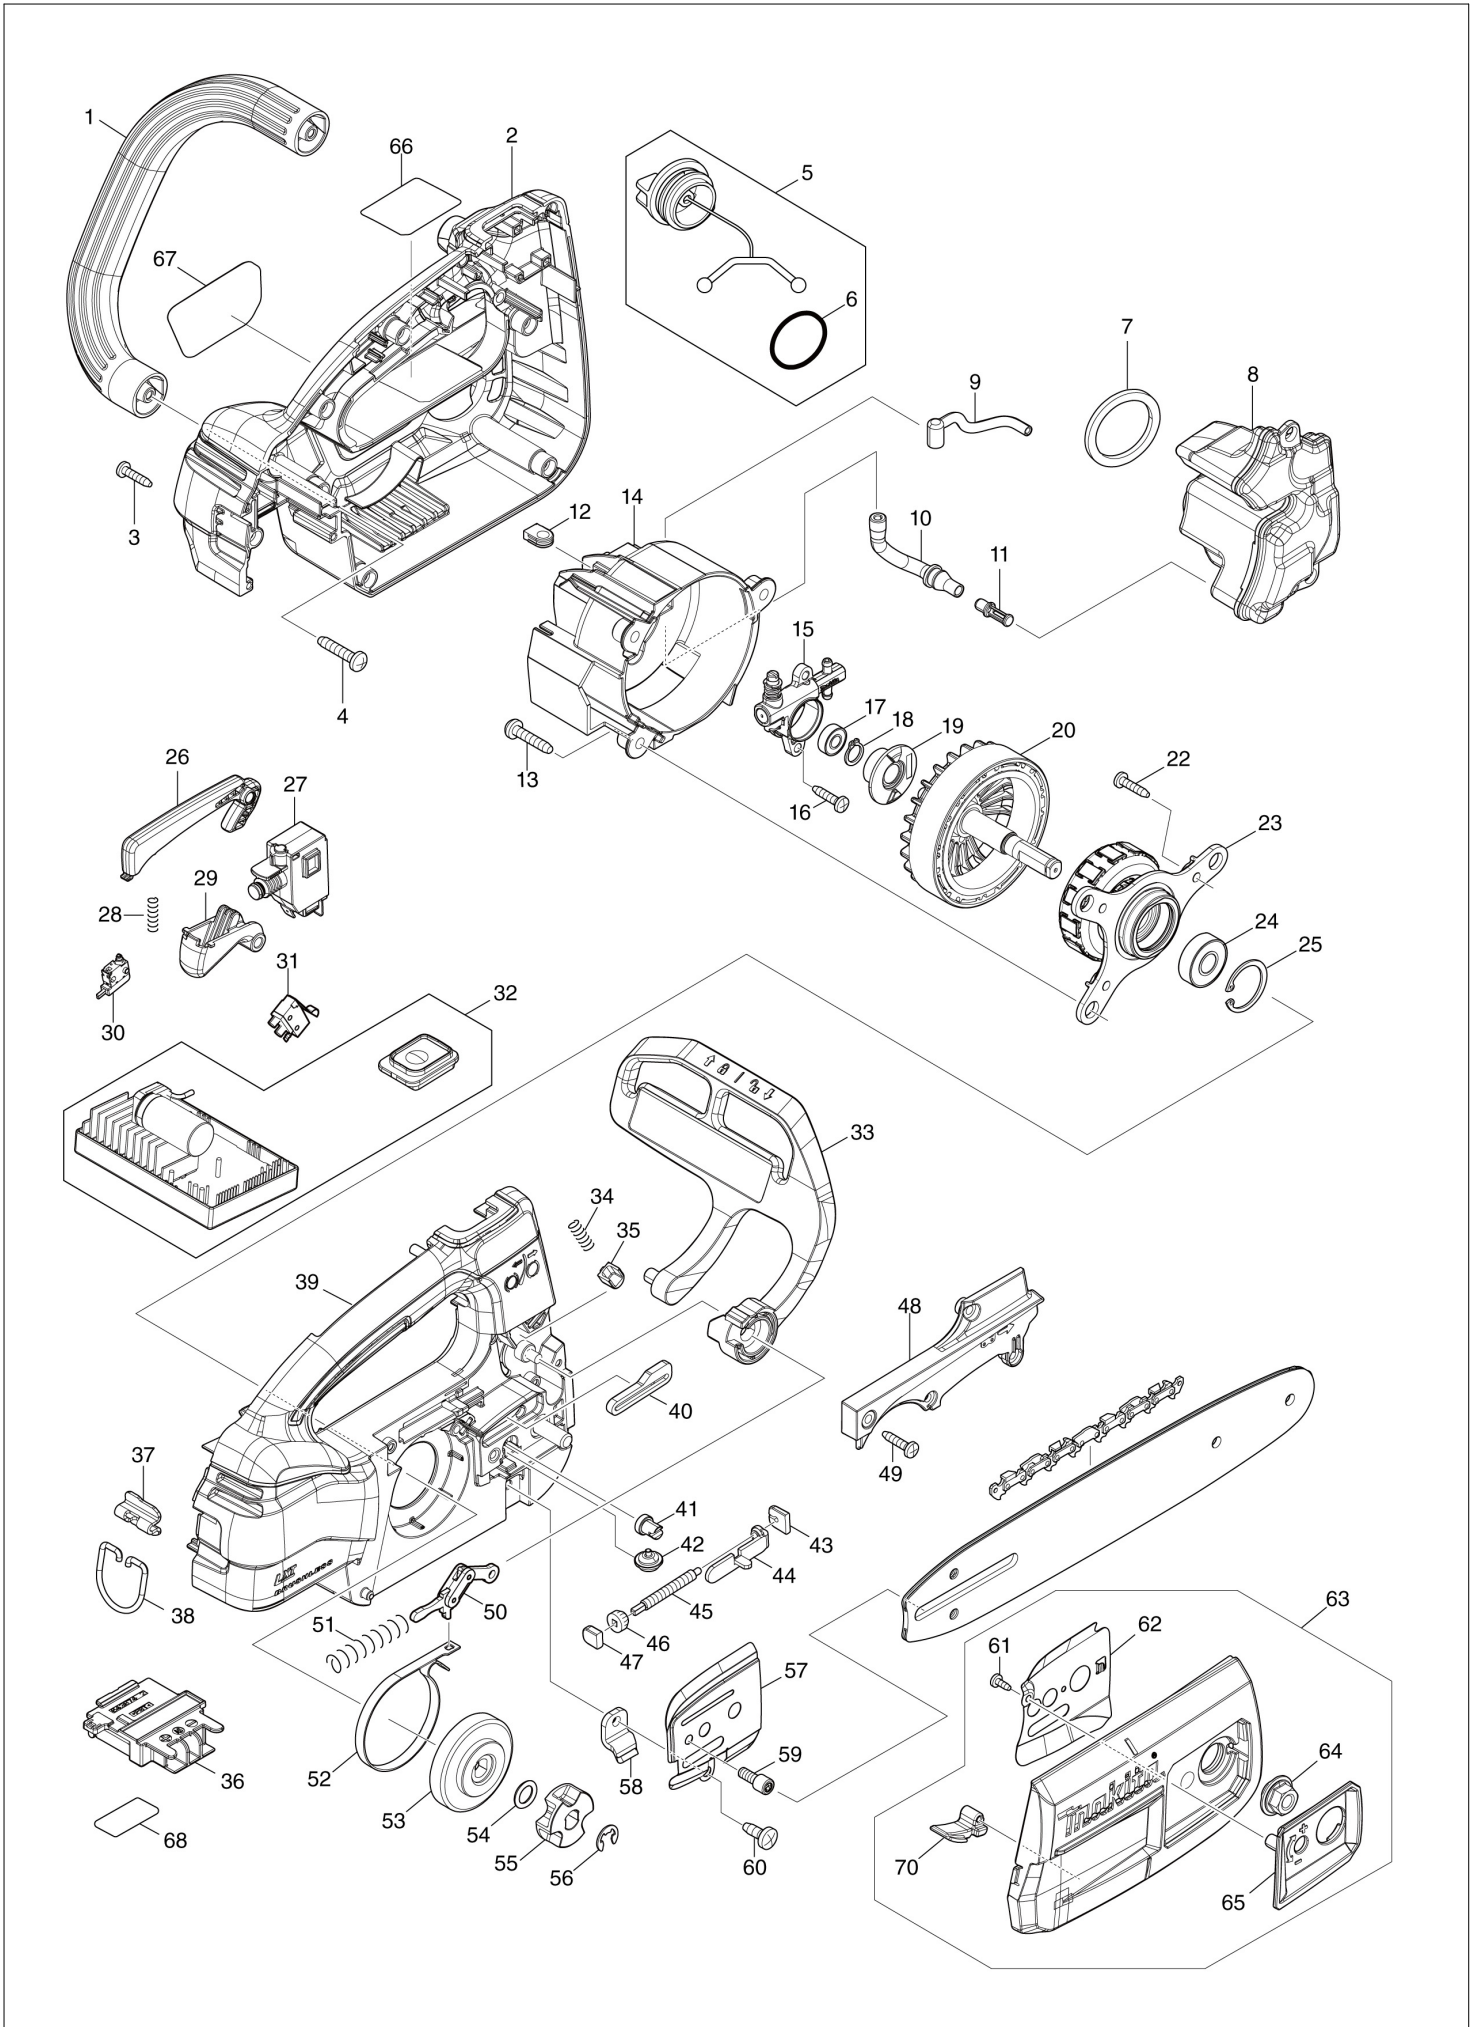

VN	VIETNAM
----	---------

Diagram / Parts List

DUC254

250MM CORDLESS CHAIN SAW

(VN) DUC254 / 250MM CORDLESS CHAIN SAW

VN	VIETNAM
-----------	----------------

DUC254 / 250MM CORDLESS CHAIN SAW

Item	Sub	Parts No.	Parts Description	Qty	I/C	E/C No.	Close No.	Remark
001		458490-5	SIDE HANDLE	1				
002A		183J27-6	HOUSING SET	1			DA934	
002B		183J28-4	HOUSING SET	1			DA934	
	C10	263005-3	RUBBER PIN 6	2			DA934	
	D10		INC. 39				DA934	
002-1A		183U63-8	HOUSING SET	1	S	DA934		
002-1B		183U68-8	HOUSING SET	1	S	DA934		
	C10	263005-3	RUBBER PIN 6	2		DA934		
	D10		INC. 39			DA934		
003		266326-2	TAPPING SCREW 4X18	8				
004		266041-8	TAPPING SCREW 5X25	2				
005		168508-1	TANK CAP COMPLETE	1				
	D10		INC. 6					
006		213355-6	O-RING 25	1				
007		421959-2	SPONGE SEAL	1				
008		140A75-4	OIL TANK COMPLETE	1				
009		422271-3	CONNECTOR A	1				
010		422272-1	CONNECTOR B	1				
011		450437-5	FILTER	1				
012		424612-9	GROMMET	1				
013		266041-8	TAPPING SCREW 5X25	3				
014		458489-0	MOTOR HOUSING	1				
015		142857-4	OIL PUMP COMPLETE	1				
016		266326-2	TAPPING SCREW 4X18	2				
017		210026-6	BALL BEARING 696ZZ	1				
018		961006-2	RETAINING RING S-10	1				
019		221428-1	WORM GEAR	1				
020		619518-6	ROTOR	1				
022		266326-2	TAPPING SCREW 4X18	3				
023		629378-8	STATOR COMPLETE	1				
024		210059-1	BALL BEARING 6000DDW	1				
025		962105-3	RETAINING RING R-26	1				
026A		458497-1	CATCH LEVER	1				
026B		458498-9	CATCH LEVER	1				
027		651365-9	SWITCH C3JW-6BM-P	1				
028		233476-8	COMPRESSION SPRING 4	1				
029A		458495-5	SWITCH LEVER	1				
029B		458496-3	SWITCH LEVER	1				
030		632L49-0	SWITCH UNIT	1				
031		632L48-2	SWITCH UNIT	1				
032A		140A77-0	CONTROLLER COMPLETE	1			C9328	
	C10	810D46-0	SWITCH LABEL	1			C9328	
032-1A		140P57-6	CONTROLLER COMPLETE	1	<	C9328		
	C10	810D46-0	SWITCH LABEL	1		C9328		
032-1B		140P57-6	CONTROLLER COMPLETE	1				
	C10	810D46-0	SWITCH LABEL	1				
033		140A71-2	FRONT HAND GUARD COMPLETE	1				
	C10	816U30-5	CAUTION LABEL	1				
034		232453-7	COMPRESSION SPRING 3	1				
035		310879-4	HAND GUARD GUIDE	1			DB007	
035-1		313379-3	HAND GUARD GUIDE	1	O	DB007		
036		643874-2	TERMINAL	1				
037		347377-5	HOOK SUPPORT	1				
038		281222-3	HOOK	1				
039A		183J27-6	HOUSING SET	1			DA934	
039B		183J28-4	HOUSING SET	1			DA934	
	C10	263005-3	RUBBER PIN 6	2			DA934	
	D10		INC. 2				DA934	
039-1A		183U63-8	HOUSING SET	1	S	DA934		
039-1B		183U68-8	HOUSING SET	1	S	DA934		
	C10	263005-3	RUBBER PIN 6	2		DA934		
	D10		INC. 2			DA934		
040		422270-5	GROMMET	1				
041		227620-7	DRIVE GEAR	1				
042		227634-6	STRAIGHT BEVEL GEAR 14	1				