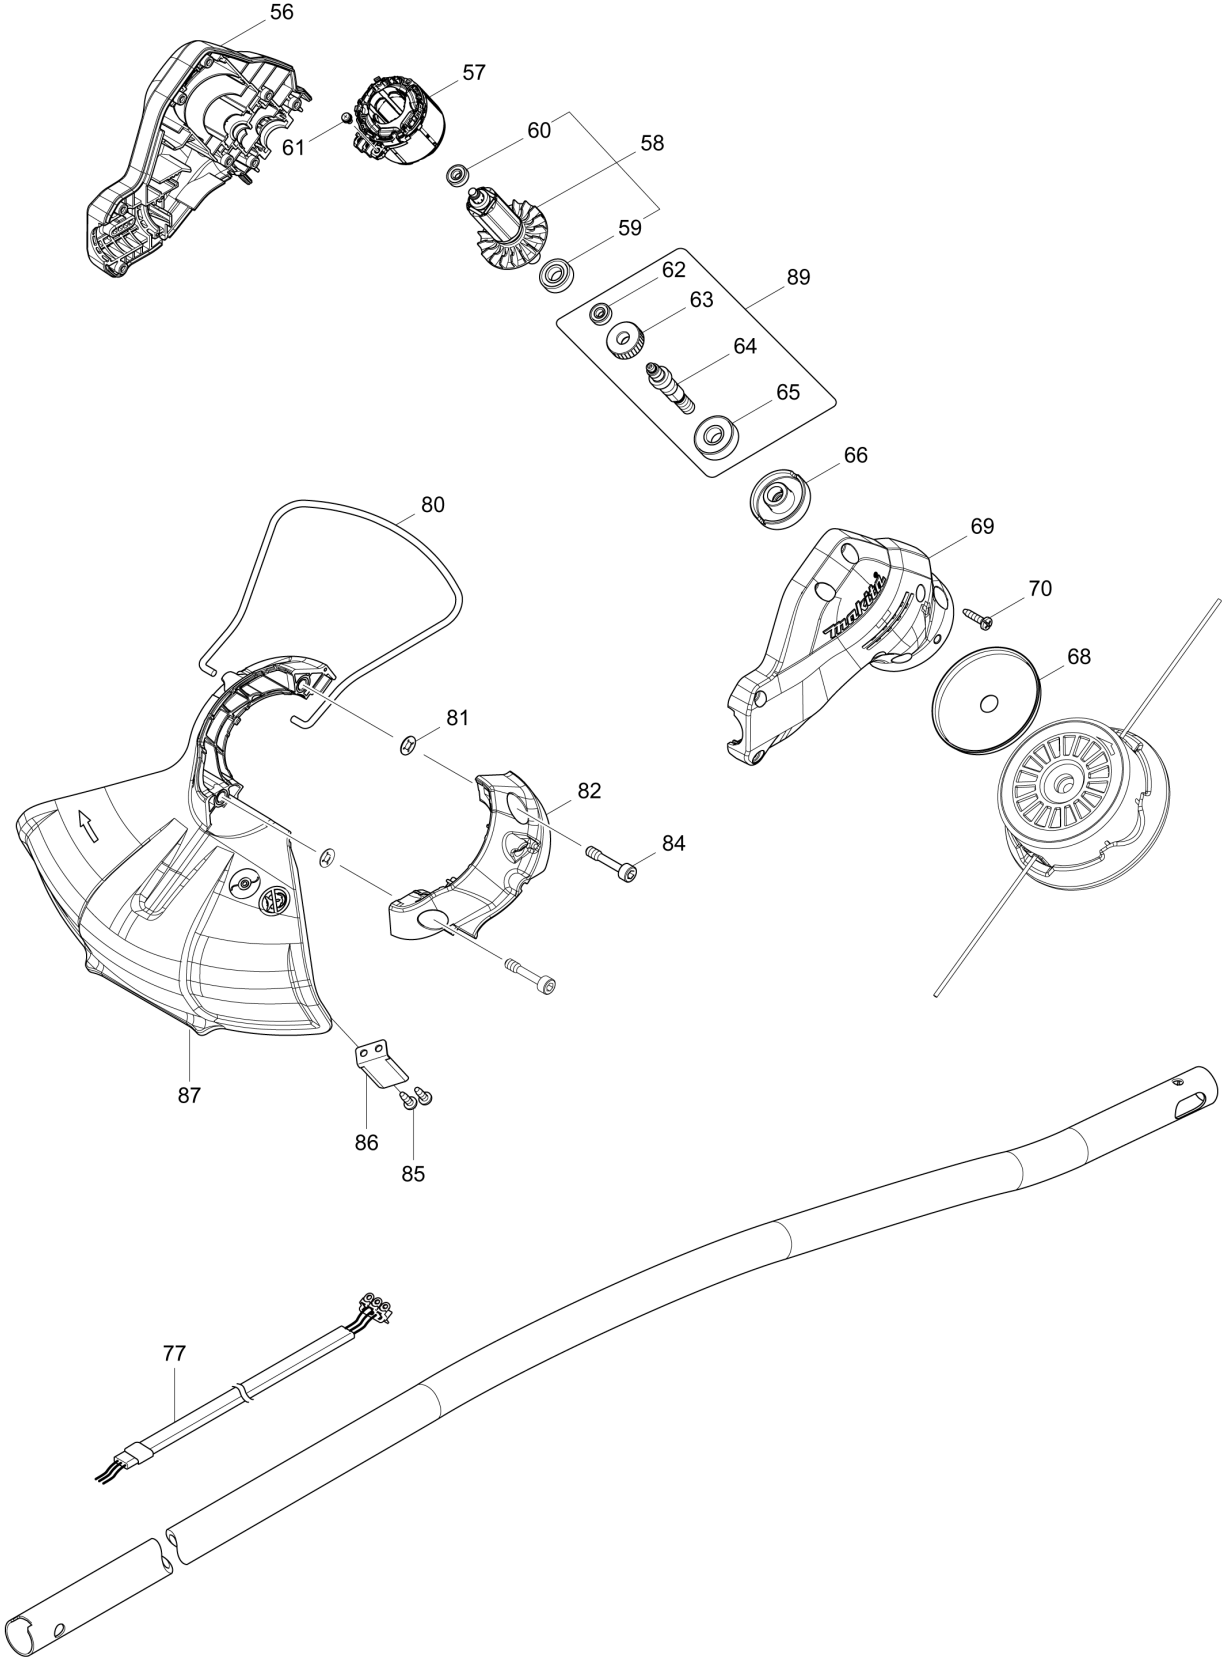

(VN) DUR189 / CORDLESS GRASS TRIMMER

VN	VIETNAM

DUR189 / CORDLESS GRASS TRIMMER

Item	Sub	Parts No.	Parts Description	Qty	I/C	E/C No.	Close No.	Remark
001		456671-5	LOCK OFF LEVER	1				
002		233621-5	TORSION SPRING 9	1				
003		140B61-1	SUB CONTROLLER COMPLETE	1				
	C10	816X50-7	SWITCH LABEL	1				
	C20	816X51-5	INDICATION LABEL	1				
004		456647-2	RUBBER SLEEVE 24 A	1				
005		453344-1	LOCK SLEEVE	1				
007		632E26-0	SWITCH UNIT	1				
008		456670-7	SWITCH LEVER	1				
009		233612-6	TORSION SPRING 10	1				
010		456423-4	LOOP HANDLE 24	1				
011		921382-6	HEX. BOLT M6X60	1				
012		264072-1	THUMB NUT M6	1				
	C10	931302-2	HEX. NUT M6	1		Y08676		
026		183E59-3	GRIP HOUSING SET	1				
	C10	263005-3	RUBBER PIN 6	2				
	D10		INC. 30					
027		854K68-2	DUR189 SERIAL NO. LABEL	1				
028		620910-1	CONTROLLER	1			C3551	
028-1		620910-1	CONTROLLER	1	O	C3551	DA865	
028-2		620F97-5	CONTROLLER	1	<	DA865		
030		183E59-3	GRIP HOUSING SET	1				
	C10	263005-3	RUBBER PIN 6	2				
	D10		INC. 26					
031		266326-2	TAPPING SCREW 4X18	10				
032		854K62-4	DUR189 NAME PLATE	1				
033		644808-8	TERMINAL	1				
034		456648-0	PIPE CAP	1				
056		183F18-3	MOTOR HOUSING SET	1				
	D10		INC. 69					
057		629248-1	STATOR	1				
058		519429-4	ROTOR ASS'Y	1			D0256	
	D10		INC. 59,60				D0256	
058-1		519429-4	ROTOR ASS'Y	1	O	D0256		
	D10		INC. 59,60			D0256		
059		210049-4	BALL BEARING 609ZZ	1				
060		211157-4	BALL BEARING 695ZZ	1				
061		652069-6	FLAT HEAD SCREW M3X6	3				
062		211157-4	BALL BEARING 695ZZ	1				
063		221492-2	HELICAL GEAR 26	1				
064		327132-1	CUTTER SHAFT	1				
065		210059-1	BALL BEARING 6000DDW	1				
066		144512-4	RECEIVE WASHER COMPLETE	1				
	C10	213055-8	O RING 10	1				
068		346857-8	GUARD	1				
069		183F18-3	MOTOR HOUSING SET	1				
	D10		INC. 56					
070		266326-2	TAPPING SCREW 4X18	8				
071		424567-8	RUBBER SLEEVE 24	1				
075		135955-1	PIPE ASS'Y	1				
	C10	816X52-3	CAUTION LABEL	1				
	D10		INC. 34					
077		699114-6	POWER SUPPLY CORD UNIT	1				
	C10	680391-1	SPONGE SHEET	1		C2093		
080		326348-5	WIRE GUARD	1				
081		413143-3	WASHER	2				
082		454641-8	PROTECTOR HOLDER	1				
084		265647-9	HEX SOCKET HEAD BOLT M6X30 W	2				
085		266427-6	TAPPING SCREW 4X12	2				
086		346855-2	CUTTER	1				
087		456651-1	PROTECTOR	1				
089		135967-4	GEAR ASSEMBLY	1				
	D10		INC. 62-65					
A01		198972-2	TRIMMER HEAD 95-M8R SET M	1				
A02		125516-5	BAND ASSEMBLY	1				

Interchange
O : Yes
X : No
< : the new part can be substituted for the current.
> : the current part can be substituted for the new.
S : Interchangeable as a set.