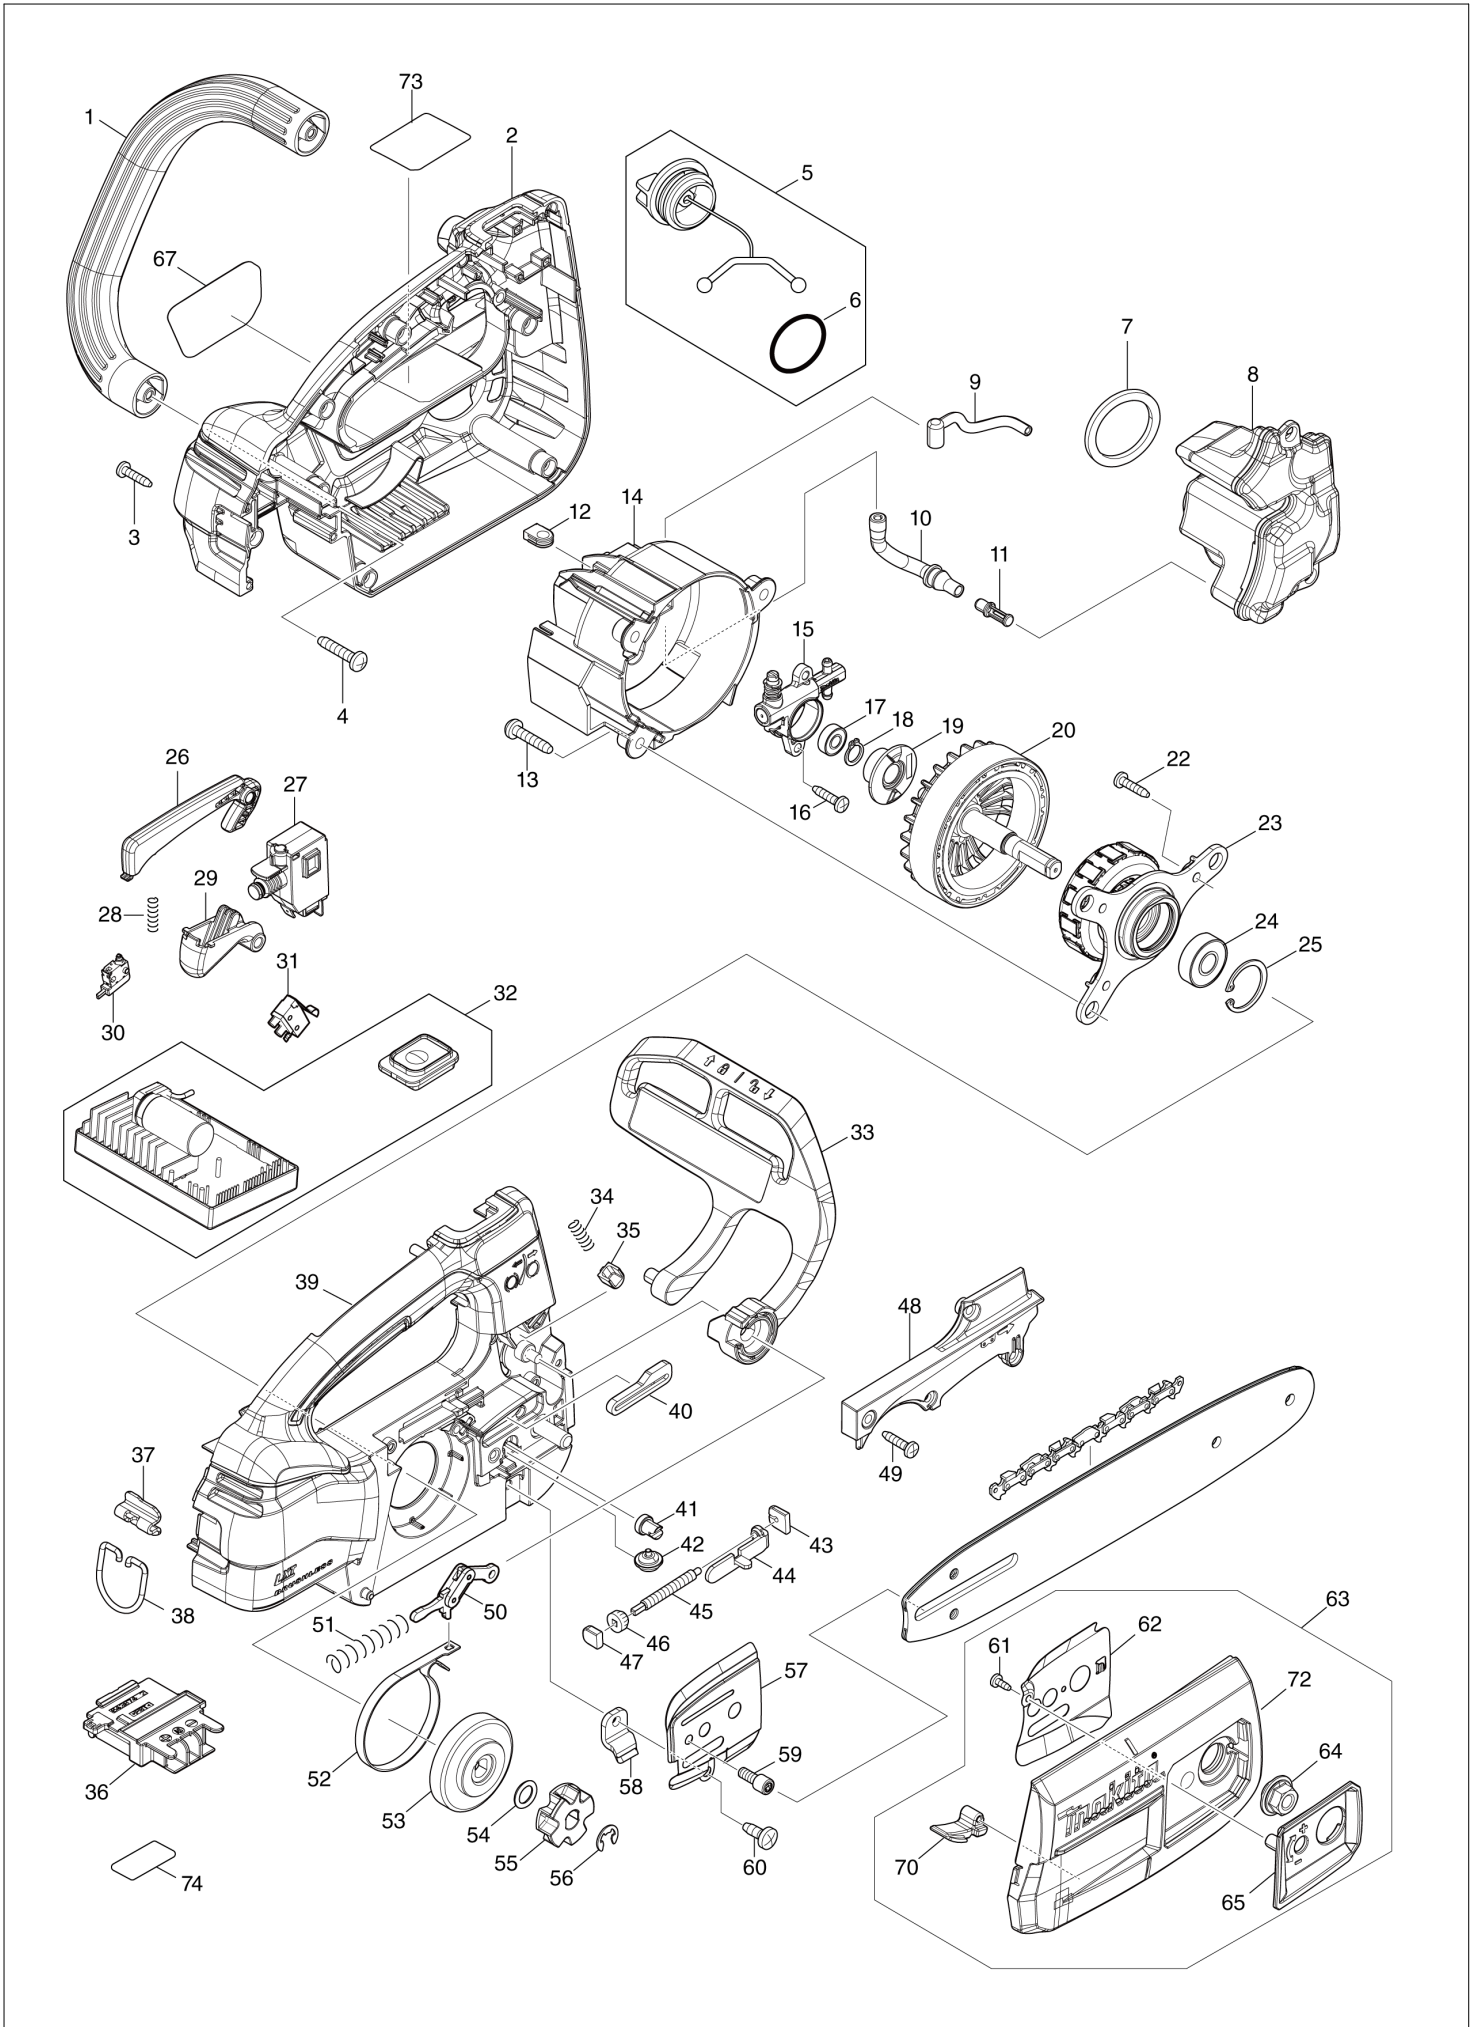

VN	VIETNAM
----	---------

Diagram / Parts List

DUC254H

250MM CORDLESS CHAIN SAW

(VN) DUC254H / 250MM CORDLESS CHAIN SAW

VN	VIETNAM
-----------	----------------

DUC254H / 250MM CORDLESS CHAIN SAW

Item	Sub	Parts No.	Parts Description	Qty	I/C	E/C No.	Close No.	Remark
001		458490-5	SIDE HANDLE	1				
002		183J28-4	HOUSING SET	1			DA934	
	C10	263005-3	RUBBER PIN 6	2			DA934	
	D10		INC. 39				DA934	
002-1		183U68-8	HOUSING SET	1	S	DA934		
	C10	263005-3	RUBBER PIN 6	2		DA934		
	D10		INC. 39			DA934		
003		266326-2	TAPPING SCREW 4X18	8				
004		266041-8	TAPPING SCREW 5X25	2				
005		168508-1	TANK CAP COMPLETE	1				
	D10		INC. 6					
006		213355-6	O-RING 25	1				
007		421959-2	SPONGE SEAL	1				
008		140A75-4	OIL TANK COMPLETE	1				
009		422271-3	CONNECTOR A	1				
010		422272-1	CONNECTOR B	1				
011		450437-5	FILTER	1				
012		424612-9	GROMMET	1				
013		266041-8	TAPPING SCREW 5X25	3				
014		458489-0	MOTOR HOUSING	1				
015		142857-4	OIL PUMP COMPLETE	1				
016		266326-2	TAPPING SCREW 4X18	2				
017		210026-6	BALL BEARING 696ZZ	1				
018		961006-2	RETAINING RING S-10	1				
019		221428-1	WORM GEAR	1				
020		619518-6	ROTOR	1				
022		266326-2	TAPPING SCREW 4X18	3				
023		629378-8	STATOR COMPLETE	1				
024		210059-1	BALL BEARING 6000DDW	1				
025		962105-3	RETAINING RING R-26	1				
026		458498-9	CATCH LEVER	1				
027		651365-9	SWITCH C3JW-6BM-P	1				
028		233476-8	COMPRESSION SPRING 4	1				
029		458496-3	SWITCH LEVER	1				
030		632L49-0	SWITCH UNIT	1				
031		632L48-2	SWITCH UNIT	1				
032		140P57-6	CONTROLLER COMPLETE	1				
	C10	810D46-0	SWITCH LABEL	1				
033		140A71-2	FRONT HAND GUARD COMPLETE	1				
	C10	816U30-5	CAUTION LABEL	1				
034		232453-7	COMPRESSION SPRING 3	1				
035		310879-4	HAND GUARD GUIDE	1			DB007	
035-1		313379-3	HAND GUARD GUIDE	1	O	DB007		
036		643874-2	TERMINAL	1				
037		347377-5	HOOK SUPPORT	1				
038		281222-3	HOOK	1				
039		183J28-4	HOUSING SET	1			DA934	
	C10	263005-3	RUBBER PIN 6	2			DA934	
	D10		INC. 2				DA934	
039-1		183U68-8	HOUSING SET	1	S	DA934		
	C10	263005-3	RUBBER PIN 6	2		DA934		
	D10		INC. 2			DA934		
040		422270-5	GROMMET	1				
041		227620-7	DRIVE GEAR	1				
042		227634-6	STRAIGHT BEVEL GEAR 14	1				
043		455241-7	CLAMP SCREW	1			DA934	
044		347569-6	TENSION SLIDE	1				
045		327120-8	ADJUST SCREW	1			DA934	
045-1		327900-2	ADJUST SCREW	1	S	DA934		
046		227496-2	STRAIGHT BEVEL GEAR 14	1				
047		455242-5	CLAMP SCREW	1			DA934	
048		458492-1	HOUSING R COVER	1				
049		266326-2	TAPPING SCREW 4X18	4				
050		140A74-6	LINK PLATE COMPLETE	1				
051		232599-9	COMPRESSION SPRING 7	1				