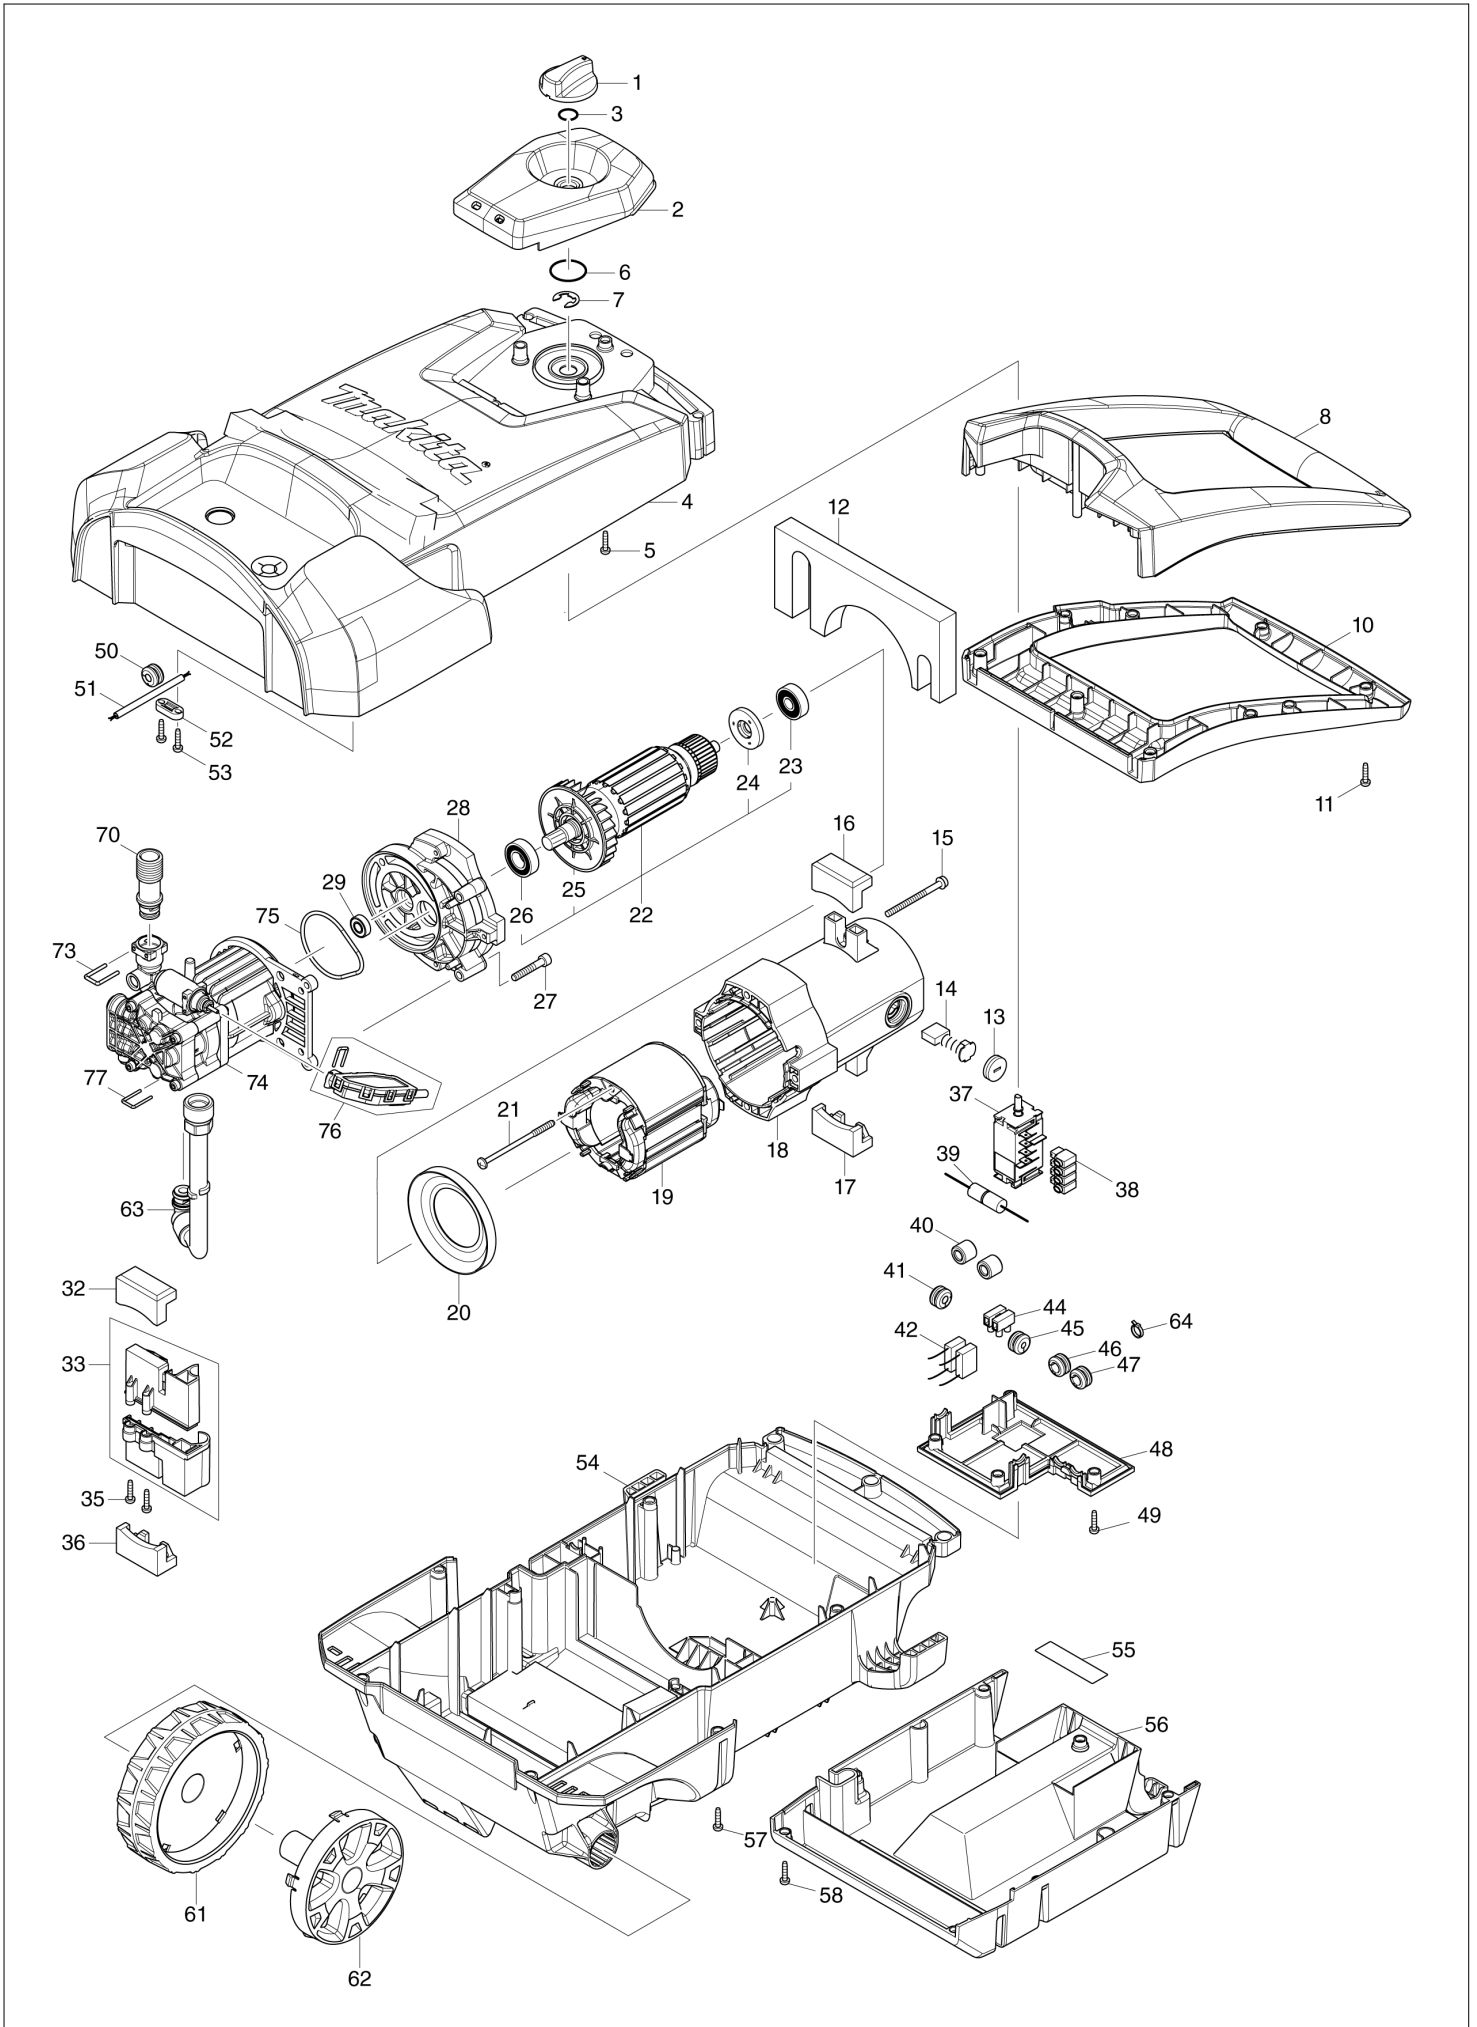

VN	VIETNAM
----	---------

Diagram / Parts List

HW1200

HIGH PRESSURE WASHER

(VN) HW1200 / HIGH PRESSURE WASHER

VN	VIETNAM
-----------	----------------

HW1200 / HIGH PRESSURE WASHER

Item	Sub	Parts No.	Parts Description	Qty	I/C	E/C No.	Close No.	Remark
001		456837-7	SWITCH DIAL 50	1				
002		456953-5	FRONT COVER	1				
003		213176-6	O RING 14	1				
004		143817-9	FRONT HOUSING COMPLETE	1				
005		266045-0	TAPPING SCREW 4X20	4				
006		213412-0	O RING 29	1				
007		961062-2	STOP RING E-12	1				
008		456841-6	FRONT HANDLE	1				
010		456843-2	REAR HANDLE	1				
011		266045-0	TAPPING SCREW 4X20	7				
012		424856-1	SCREEN SPONGE F	1				
013		643700-5	BRUSH HOLDER CAP 7-18	2				
014		B-80341	CARBON BRUSH SET CB-203A	1				
015		911288-6	PAN HEAD SCREW M5X65	4				
016		424852-9	RUBBER CUSHION	1				
017		424852-9	RUBBER CUSHION	1				
018		143813-7	MOTOR HOUSING COMPLETE	1				
	C10	643712-8	BRUSH HOLDER	2				
019		639091-0	FIELD ASSY 220V	1				
	C10	654197-3	RING TERMINAL	2				
	C20	654502-4	CONNECTOR P-2	2				
020		416131-9	BAFFLE PLATE	1				
021		265A13-6	TAPPING SCREW 5X85	2				
022		513469-4	ARMATURE ASSEMBLY 240V	1			C8830	
	D10		INC. 23-26				C8830	
022-1		513469-4	ARMATURE ASSEMBLY 240V	1	O	C8830		
	D10		INC. 23-26			C8830		
023		211067-5	BALL BEARING 6200ZZ	1				
024		681630-2	INSULATION WASHER	1				
025		241908-1	FAN 80	1				
026		211236-8	BALL BEARING 6002DDW	1				
027		266586-6	H.S.H.BOLT M6X35	4				
028		143822-6	GEAR HOUSING COMPLETE	1				
	C10	263005-3	RUBBER PIN 6	1				
029		211166-3	BALL BEARING 698DDW	1				
032		424852-9	RUBBER CUSHION	1				
033		183D72-5	PUMP RETAINER SET	1				
035		266045-0	TAPPING SCREW 4X20	2				
036		424852-9	RUBBER CUSHION	1				
037		650780-4	SWITCH	1				
038		686035-1	RECEPTACLE SLEEVE	4				
039		632G71-7	CURRENT FUSE UNIT	1				
041		682100-4	GROMMET	1				
044		654531-7	TERMINAL BLOCK 2P	1				
045		682098-5	GROMMET	1				
046		682100-4	GROMMET	1				
047		682100-4	GROMMET	1				
048		456833-5	SWITCH BOX COVER	1				
049		266045-0	TAPPING SCREW 4X20	4				
050		682100-4	GROMMET	1				
051		691049-7	POWER SUPPLY CORD 0.75-2-5.7	1				
052		687140-7	STRAIN RELIEF	1				
053		266045-0	TAPPING SCREW 4X20	2				
054		143820-0	REAR HOUSING COMPLETE	1				
	C10	809R02-9	CAUTION LABEL	1				
055		852W47-6	HW1200 NAME PLATE	1				
056		456838-5	REAR BOX	1				
057		266045-0	TAPPING SCREW 4X20	8				
058		266045-0	TAPPING SCREW 4X20	7				
061		456835-1	WHEEL	2				
062		456836-9	WHEEL CAP	2				
063		123649-0	ABSORPTION JOINT	1				
064		687010-0	BAND	1				
070		TG00000007	DISCHARGE PORT JOINT	1				
073		TG00000002	U TYPE PIN 3	1				