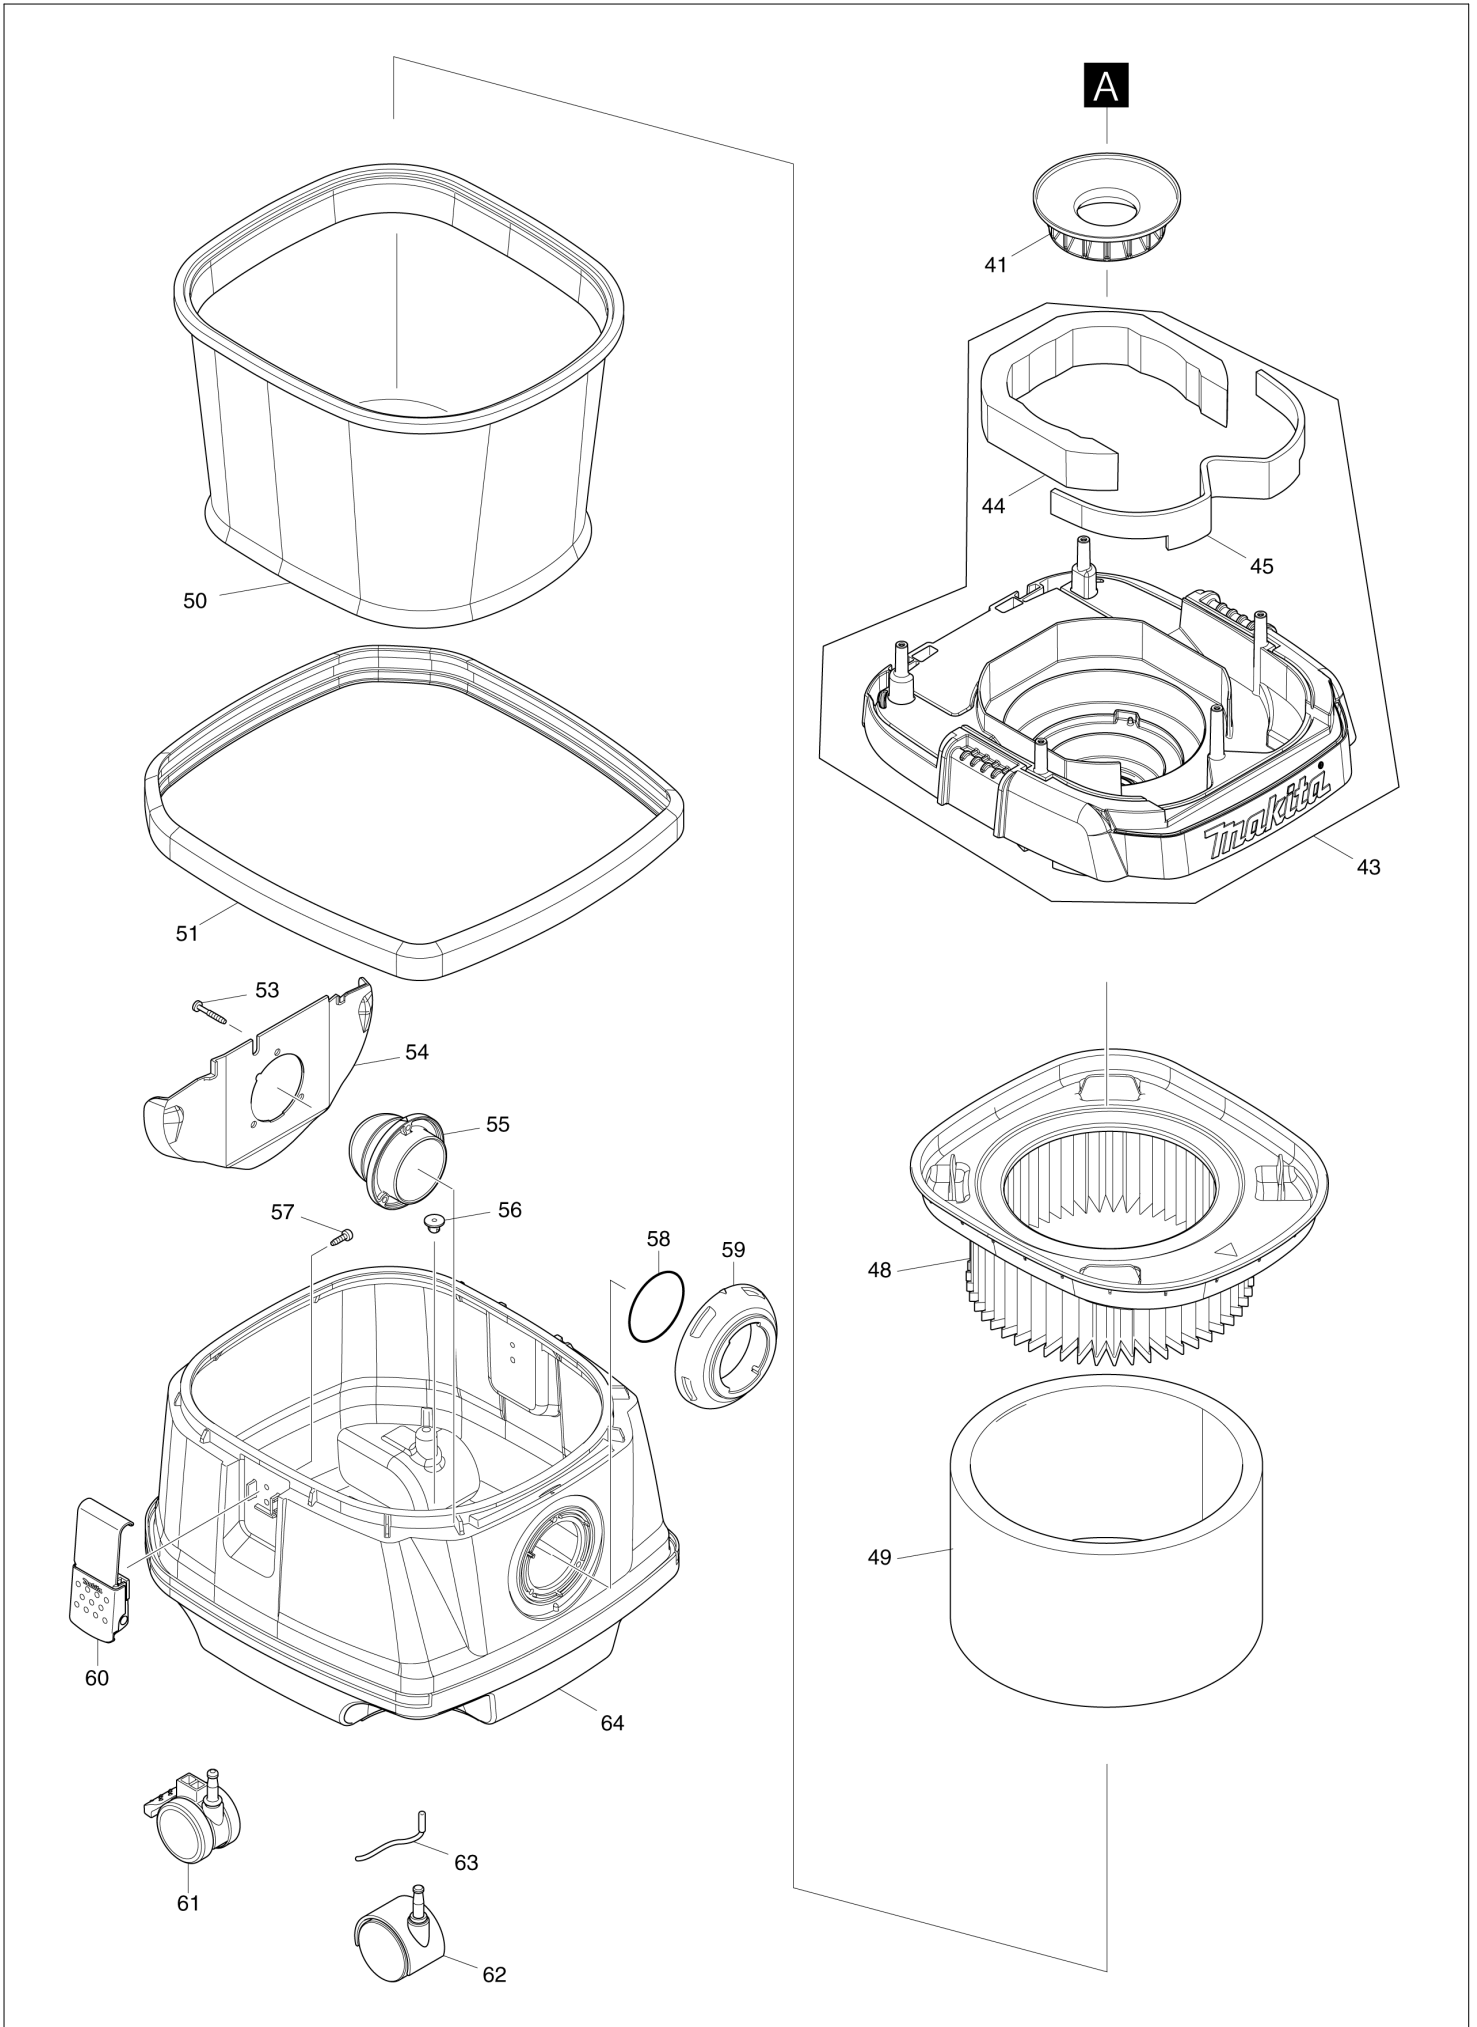

(VN) DVC867L / CORDLESS VACUUM CLEANER

VN	VIETNAM

DVC867L / CORDLESS VACUUM CLEANER

Item	Sub	Parts No.	Parts Description	Qty	I/C	E/C No.	Close No.	Remark
001		144486-9	BATTERY COVER COMPLETE	1				
	C10	891977-8	CAUTION LABEL	1				
002		857B49-1	DVC867L NAME PLATE	1				
003		455734-4	GRIP	1				
004		459262-1	SWITCH BUTTON	1				
005		234273-5	COMPRESSION SPRING 20	2				
006		266340-8	TAPPING SCREW 4X65	6				
007		144973-8	COWLING COMPLETE	1				
	D10		INC. 8,9					
008		263005-3	RUBBER PIN 6	4				
009		424688-6	TOP DAMPER	1				
010		266326-2	TAPPING SCREW 4X18	2				
011		451343-7	SWITCH HOLDER	1				
012		686023-8	RECEPTACLE SLEEVE	8				
013		651098-6	SWITCH 1703.4801	1				
014		961062-2	STOP RING E-12	1				
015		620D40-2	LED CIRCUIT	1				
016		620D39-7	SUB CONTROLLER	1				
017		961013-5	STOP RING E-7	1				
018		140T97-8	SWITCH BASE COMPLETE	1				
	C10	812D41-6	INDICATION LABEL	1				
019		213176-6	O RING 14	1				
020		455733-6	SWITCH LEVER	1				
021		213054-0	O RING 9	1				
022		451344-5	SWITCH DIAL	1				
023		455728-9	BATTERY COVER HOOK	1				
024		231240-1	COMPRESSION SPRING 7	1				
025		644808-8	TERMINAL	2				
026		455729-7	TERMINAL BASE	1				
027		620D20-8	CONTROLLER	1				
029		651910-0	SWITCH D2VW-01-3HS	1				
030		686039-3	RECEPTACLE SLEEVE	1				
031		857B56-4	DVC867L SERIAL NO. LABEL	1				
032		140G18-2	CAP COMPLETE	1				
	C10	213218-6	O RING 16	1			DA223	
	C11	213A05-9	O-RING16	1	O	DA223		
	C20	818F57-1	CAP LABEL	1				
033		252268-6	HEX. NUT M6	1				
034		412581-6	SEPARATOR	1				
035		253752-4	FLAT WASHER 8	1				
036		240178-9	FAN 104	1				
037		313062-2	FLANGE	1				
038		424685-2	RUBBER RING 60	1				
039		127653-1	MOTOR ASSEMBLY	1				
	D10		INC. 66-76					
040		424686-0	RUBBER RING 120	1				
041		422590-7	SUPPORT RING	1				
042		424690-9	REAR BLOCK FILTER	2				
043		143175-3	TANK COVER COMPLETE	1				
	D10		INC. 44,45					
044		424691-7	BAND DAMPER	1				
045		424689-4	FRONT DAMPER	1				
048		197166-6	POWDER FILTER H SET	1				
049		423398-2	DAMPER	1				
050		140253-0	PRE-FILTER COMPLETE	1				
051		422148-2	BUMPER	1				
053		266257-5	TAPPING SCREW 4X28	3				
054		419351-4	HOLDER PLATE	1				
055		419350-6	HOLDER	1				
056		421468-1	CORD SEAL	1				
057		266192-7	TAPPING SCREW 4X14	4				
058		213655-4	O RING 56	1				
059		451348-7	INLET	1				
060		168537-4	HOOK	2				
061		168535-8	CASTER 50	2				

Interchange
O : Yes
X : No
< : the new part can be substituted for the current.
> : the current part can be substituted for the new.
S : Interchangeable as a set.