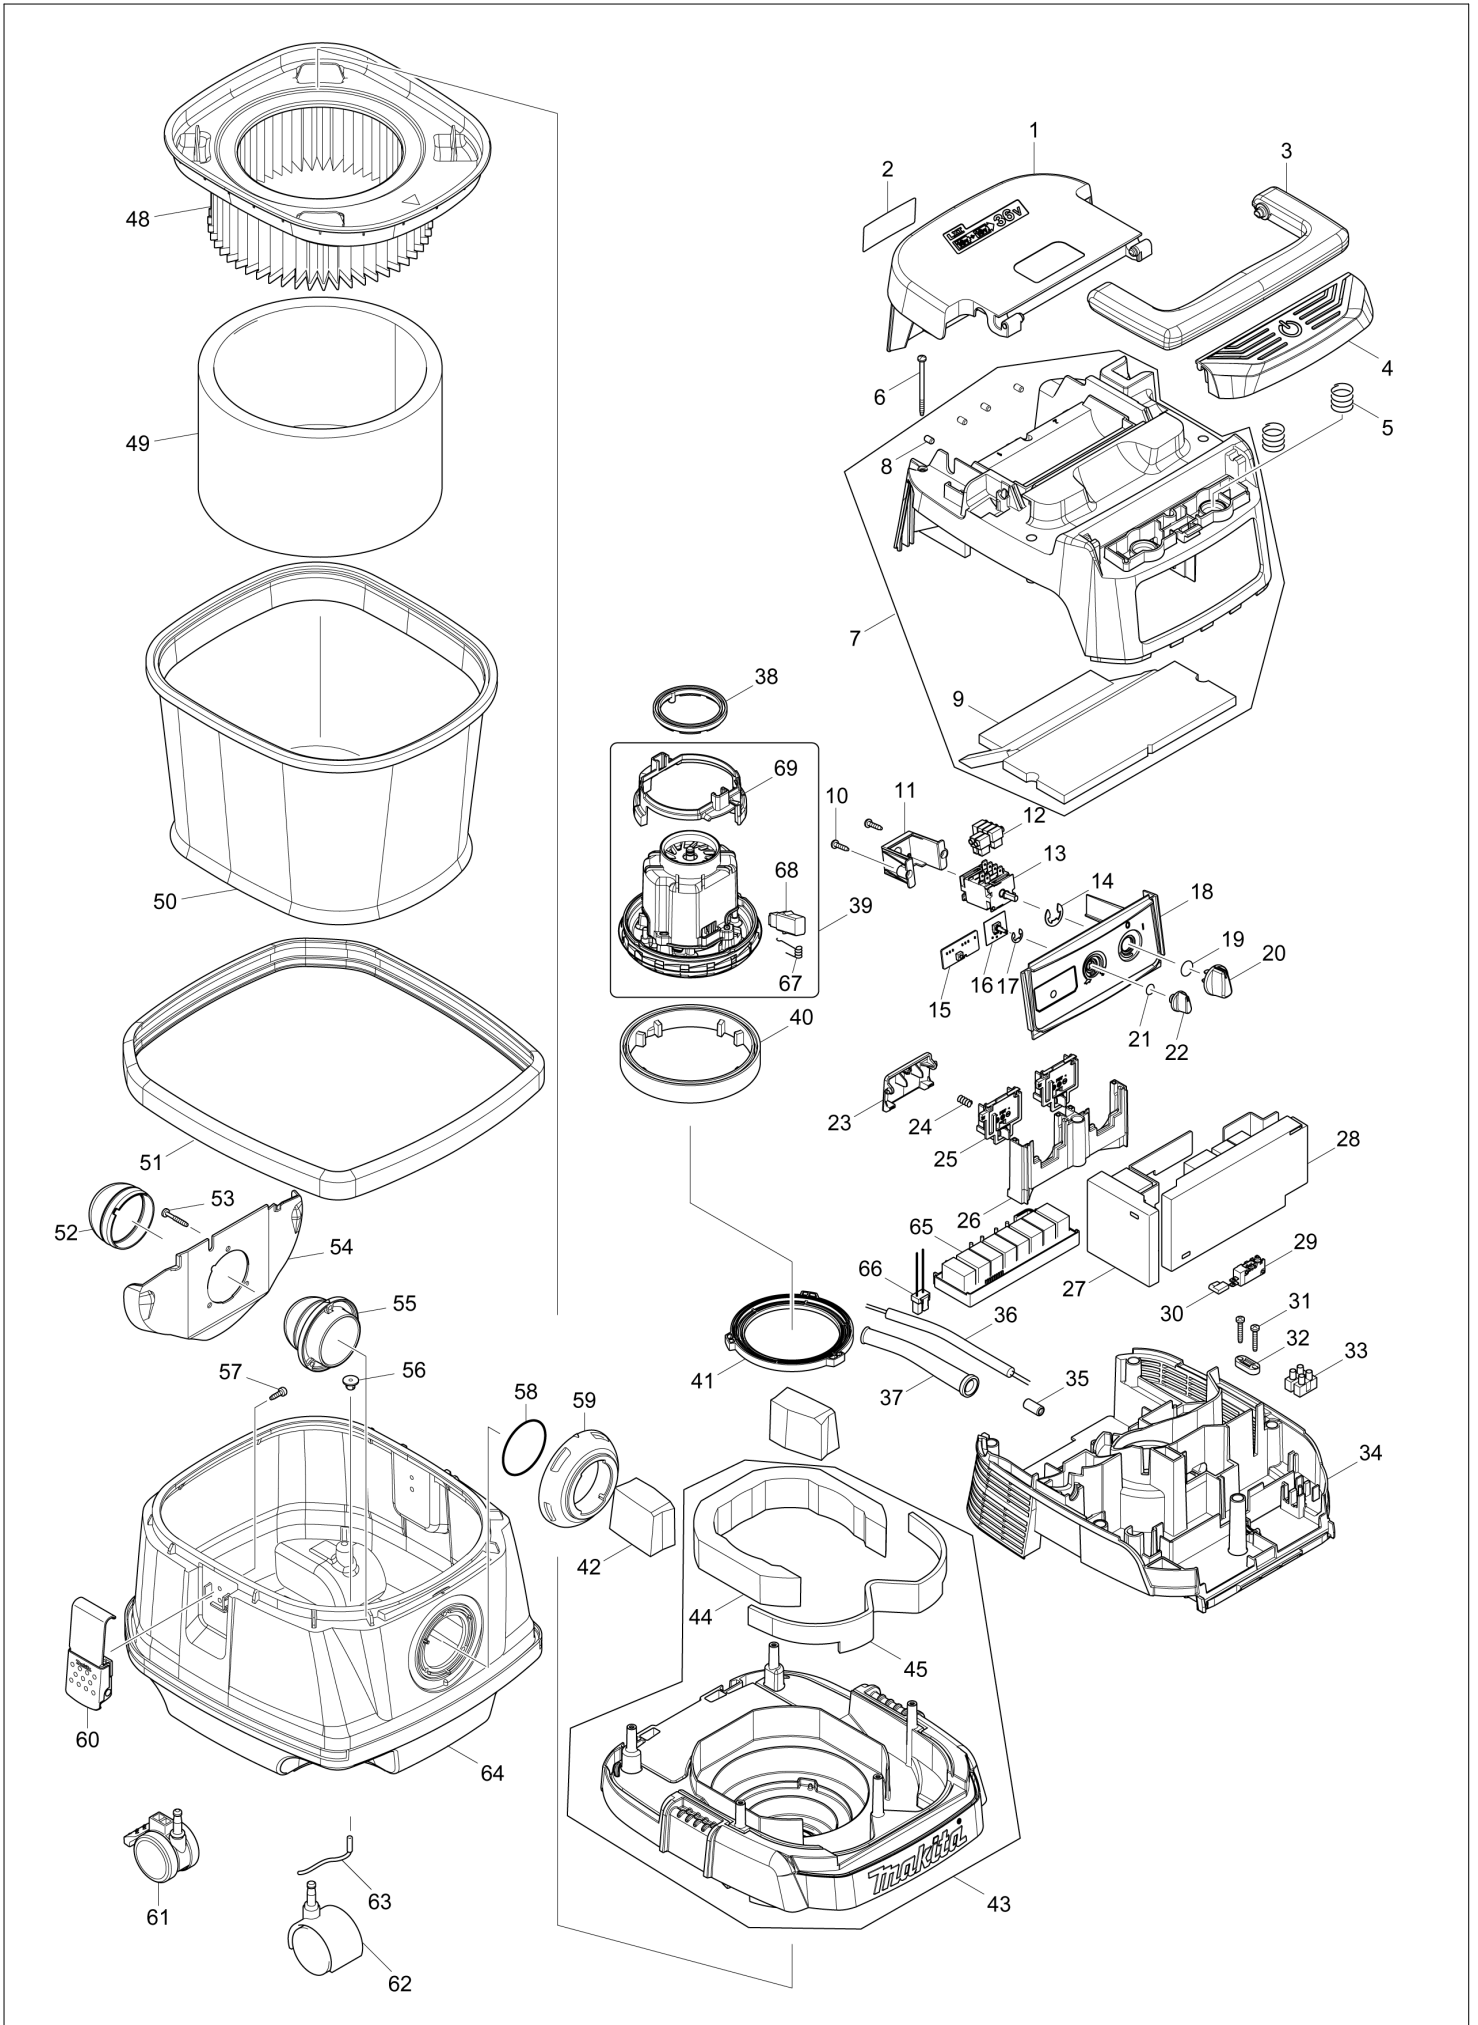

VN	VIETNAM
----	---------

Diagram / Parts List

DVC861L

AC AND DC VACUUM CLEANER

(VN) DVC861L / AC AND DC VACUUM CLEANER

VN	VIETNAM
-----------	----------------

DVC861L / AC AND DC VACUUM CLEANER

Item	Sub	Parts No.	Parts Description	Qty	I/C	E/C No.	Close No.	Remark
001		143174-5	BATTERY COVER COMPLETE	1			B8768	
001-1		144486-9	BATTERY COVER COMPLETE	1	<	B8768		
002		851W61-9	DVC861L NAME PLATE	1				
003		455734-4	GRIP	1				
004		455730-2	SWITCH BUTTON	1			C6300	
004-1		459262-1	SWITCH BUTTON	1	<	C6300		
005		234273-5	COMPRESSION SPRING 20	2				
006		266340-8	TAPPING SCREW 4X65	6				
007		143173-7	COWLING COMPLETE	1				
	D10		INC. 8,9					
008		263005-3	RUBBER PIN 6	4				
009		424688-6	TOP DAMPER	1				
010		266326-2	TAPPING SCREW 4X18	2				
011		451343-7	SWITCH HOLDER	1				
012		686023-8	RECEPTACLE SLEEVE	6				
013		650745-6	SWITCH	1				
014		961062-2	STOP RING E-12	1				
015		620394-3	LED CIRCUIT	1				
016		631922-9	SUB CONTROLLER	1				
017		961013-5	STOP RING E-7	1				
018		143176-1	SWITCH BASE COMPLETE	1				
019		213176-6	O RING 14	1				
020		455733-6	SWITCH LEVER	1				
021		213054-0	O RING 9	1				
022		451344-5	SWITCH DIAL	1				
023		455728-9	BATTERY COVER HOOK	1				
024		231240-1	COMPRESSION SPRING 7	1				
025		644808-8	TERMINAL	2				
026		455729-7	TERMINAL BASE	1				
027		620406-2	CONTROLLER B	1				
028		620392-7	CONTROLLER A	1				
029		651910-0	SWITCH D2VW-01-3HS	1				
030		686039-3	RECEPTACLE SLEEVE	2				
031		266374-1	TAPPING SCREW 4X25	2				
032		687123-7	STRAIN RELIEF	1				
033		654561-8	TERMINAL BLOCK	1				
034		455726-3	SEPARATER	1				
035		688163-8	LINE FILTER	1		Y07582		
036		666899-9	POWER SUPPLY CORD 1.0-2-0.55	1				
037		682584-6	CORD GUARD	1				
038		424685-2	RUBBER RING 60	1				
039		629156-6	MOTOR ASSEMBLY	1				
	D10		INC. 67-69					
040		424686-0	RUBBER RING 120	1				
041		424687-8	SUPPORT RING	1				
042		424690-9	REAR BLOCK FILTER	2				
043		143175-3	TANK COVER COMPLETE	1				
	D10		INC. 44,45					
044		424691-7	BAND DAMPER	1				
045		424689-4	FRONT DAMPER	1				
048		197166-6	POWDER FILTER H SET	1				
049		423398-2	DAMPER	1				
050		140253-0	PRE-FILTER COMPLETE	1				
051		424230-3	BUMPER	1			C8059	
051-1		422148-2	BUMPER	1	O	C8059		
052		424382-0	RUBBER HOLDER	1				
053		266257-5	TAPPING SCREW 4X28	3				
054		419351-4	HOLDER PLATE	1				
055		419350-6	HOLDER	1				
056		421468-1	CORD SEAL	1				
057		266192-7	TAPPING SCREW 4X14	4				
058		213655-4	O RING 56	1				
059		451348-7	INLET	1				
060		168537-4	HOOK	2				
061		168535-8	CASTER 50	2				