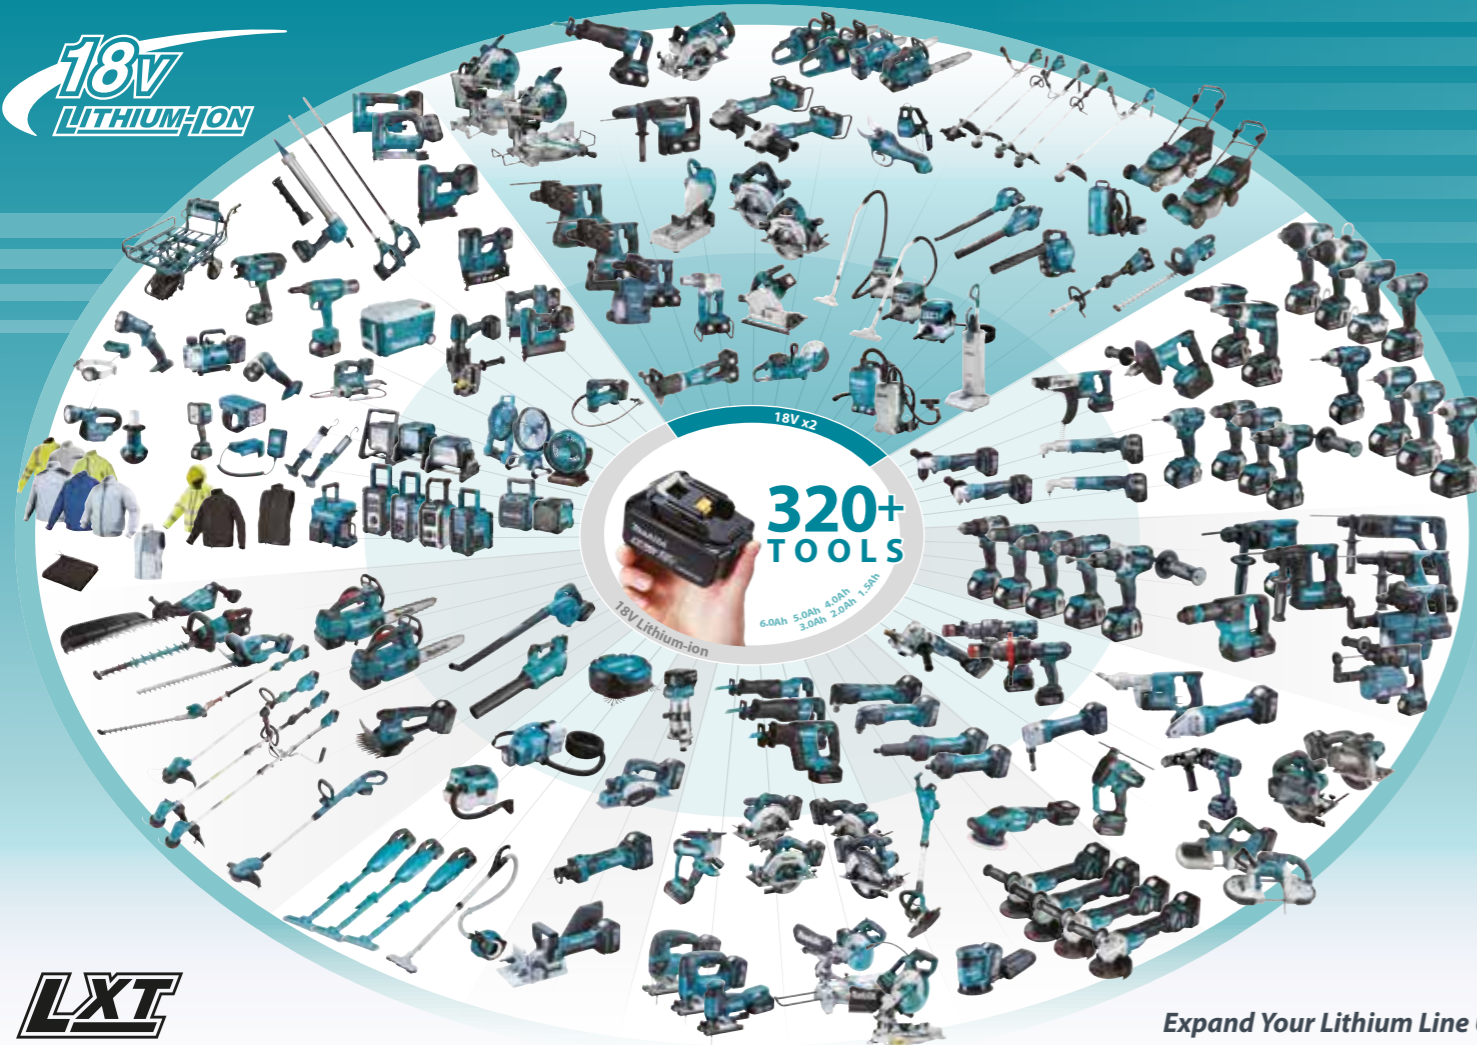

18V
LITHIUM-ION

320+
TOOLS

18V Lithium-ion
6.0Ah 5.0Ah 4.0Ah
3.0Ah 2.0Ah 1.5Ah

LXT

Phụ kiện

Đầu hút khe
Mã số 191D65-8

Chổi tròn
Mã số 191D67-4

Chổi quét
Mã số 191D69-0

Bộ lọc chính
Mã số 191E39-5

HEPA
filter

Túi bụi giấy
10 cái/bộ
Mã số 191D63-2

Expand Your Lithium Line Up

Thời gian sạc

	DC18RD	DC18SH
BL1815N 1.5Ah	15 phút	30 phút
BL1820B 2.0Ah	24 phút	45 phút
BL1830B 3.0Ah	22 phút	60 phút
BL1840B 4.0Ah	36 phút	90 phút
BL1850B 5.0Ah	45 phút	110 phút
BL1860B 6.0Ah	55 phút	130 phút

Máy Hút Bụi Thẳng Đứng Dùng Dung Pin **DVC560**

- 3 tốc độ điện tử
- Ống tuần hoàn
- Có đèn

Khả năng
Thời gian sử dụng liên tục (phút) với BL1860B x2 Mạnh nhất/Mạnh/Độ ồn thấp: 30 / 60 / 120
Lưu lượng khí tối đa 1.9 m³/phút
Lưu lượng hút tối đa 12 kPa
Năng suất thu bụi Mạnh nhất/Mạnh/Độ ồn thấp: 47 / 44 / 40
Chiều rộng làm sạch 318 mm
Tốc độ quay bàn chải Mạnh nhất/Mạnh/Độ ồn thấp: 3,500 / 2,500 / 1,000 RPM
Độ rung 2.5 m/s² hoặc thấp hơn
Cường độ âm thanh 70 dB(A) hoặc thấp hơn
Kích thước (L x W x H) 326 x 318 x 1,146 mm
Trọng lượng 8.3 - 9.0 kg

DVC560ZX1: Không kèm pin, sạc

Phụ kiện đi kèm: Đầu hút khe (191D65-8), chổi tròn (191D67-4), túi bụi giấy (191D63-2)(11 cái: 1 cái có sẵn trong máy + 10 cái/bộ), bộ lọc HEPA (191E39-5).

Đáp ứng nhu cầu sử dụng

Makita

Máy Hút Bụi Thẳng Đứng Dùng Dung Pin
DVC560

LXT

Lý tưởng cho
vệ sinh thắm

18V + 18V → 36V