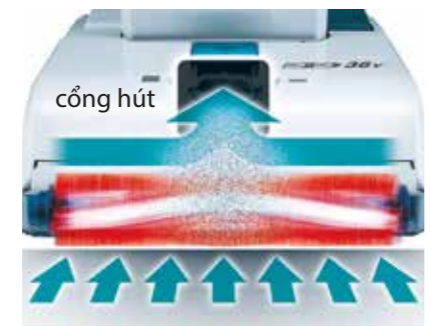

*với 2 pin BL1860B

Công tắc lựa chọn 3 chế độ hút một chạm với chức năng nhớ chế độ

Năng suất hút bụi cao

Sợi chổi đan hình chữ V tăng năng suất hút bụi

Lực hút đồng đều toàn bộ chiều rộng máy hút bụi do cổng hút đặt ở tâm.