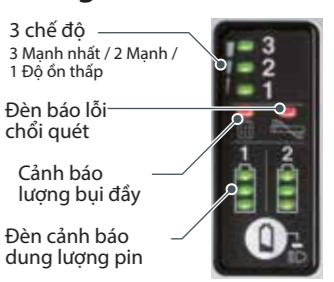

Chế độ độ ồn thấp 57 dB(A)

Chế độ mạnh nhất: 67dB(A) / Chế độ mạnh: 64dB(A)

Ống có thể mở rộng cộng với ống nhôm có thể tháo rời với tay cầm tích hợp

- Bạn có thể làm sạch ở các góc hoặc không gian hẹp bằng cách sử dụng ống thẳng và ống mềm, với máy ở vị trí đứng thẳng.
- Khi máy ở vị trí thẳng đứng, chổi quét tự động dừng lại để không làm hỏng thảm.

Đầu hút khe (Lưu trữ trên máy)

Bộ chổi tròn (Lưu trữ trên máy)

Ống thẳng nhôm

- Phụ kiện đi kèm thuận tiện để sử dụng với ống nhôm có thể tháo rời
- Có thể được lưu trữ trên máy.

Bảng chỉ dẫn

Hệ thống lọc: Túi bụi giấy

(Loại vải không dệt)
Bộ lọc vải không dệt 4 lớp

Khả năng chứa bụi: **5L**

HEPA filter

Thân máy có thể nghiêng đến 90 độ

cho phép làm sạch trong không gian chật hẹp dưới đồ nội thất, ghế sofa, giường và hơn thế nữa.