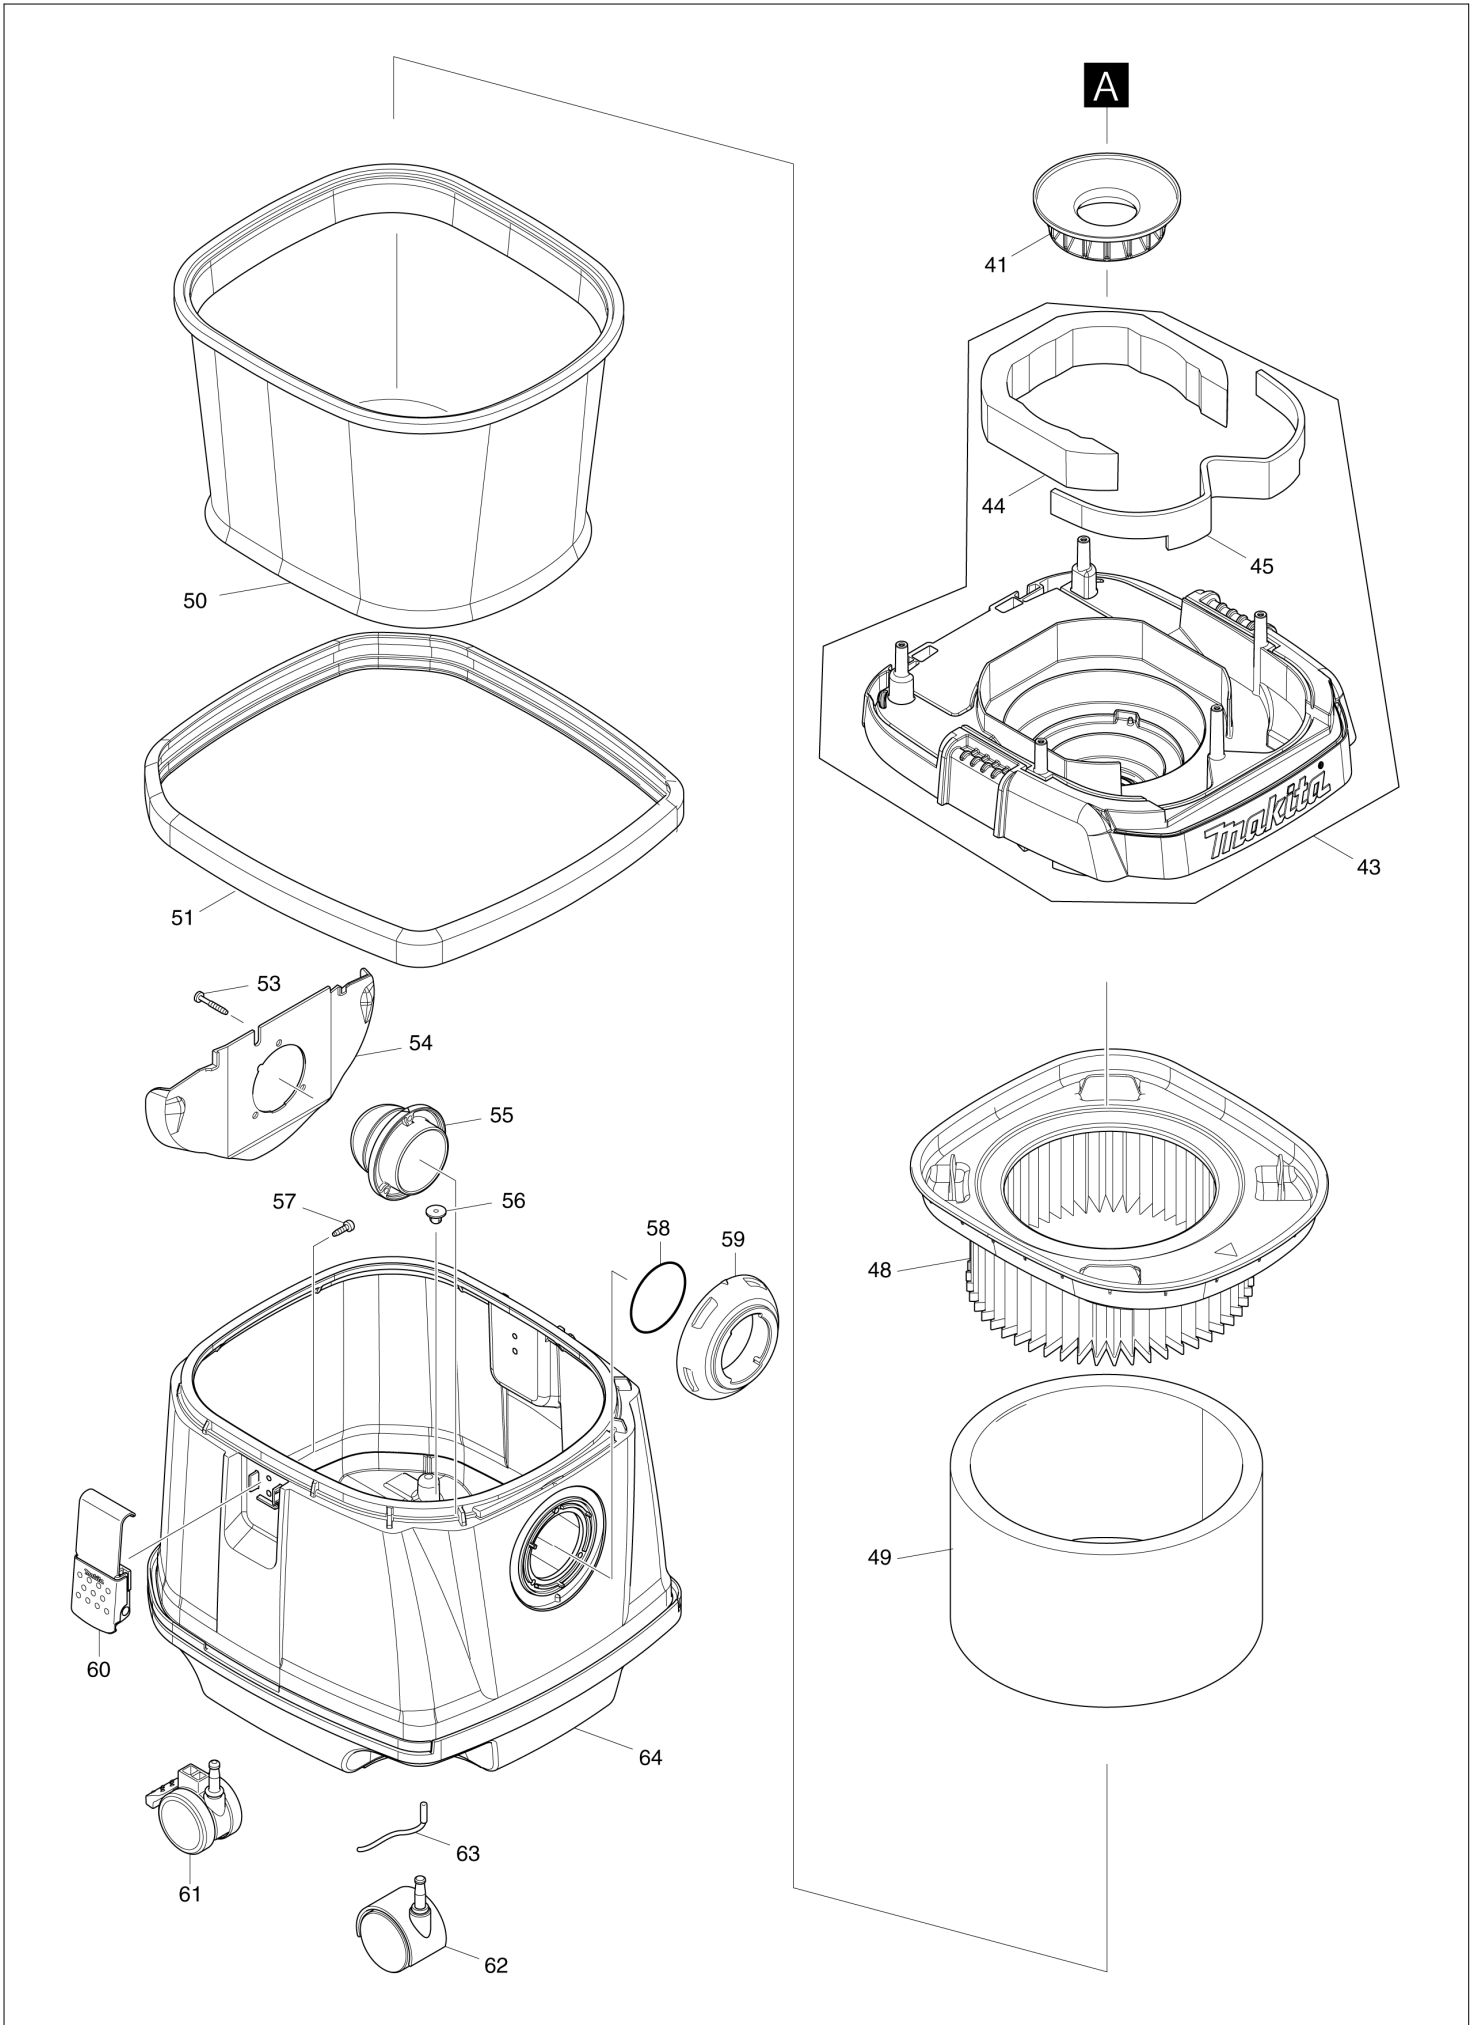

(VN) DVC157L / CORDLESS VACUUM CLEANER

VN	VIETNAM

DVC157L / CORDLESS VACUUM CLEANER

Item	Sub	Parts No.	Parts Description	Qty	I/C	E/C No.	Close No.	Remark
001		144486-9	BATTERY COVER COMPLETE	1				
	C10	891977-8	CAUTION LABEL	1				
002		857C08-1	DVC157L NAME PLATE	1				
003		455734-4	GRIP	1				
004		459262-1	SWITCH BUTTON	1				
005		234273-5	COMPRESSION SPRING 20	2				
006		266340-8	TAPPING SCREW 4X65	6				
007		144973-8	COWLING COMPLETE	1				
	D10		INC. 8,9					
008		263005-3	RUBBER PIN 6	4				
009		424688-6	TOP DAMPER	1				
010		266326-2	TAPPING SCREW 4X18	2				
011		451343-7	SWITCH HOLDER	1				
012		686023-8	RECEPTACLE SLEEVE	8				
013		651098-6	SWITCH 1703.4801	1				
014		961062-2	STOP RING E-12	1				
015		620D40-2	LED CIRCUIT	1				
016		620D39-7	SUB CONTROLLER	1				
017		961013-5	STOP RING E-7	1				
018		140T97-8	SWITCH BASE COMPLETE	1				
	C10	812D41-6	INDICATION LABEL	1				
019		213176-6	O RING 14	1				
020		455733-6	SWITCH LEVER	1				
021		213054-0	O RING 9	1				
022		451344-5	SWITCH DIAL	1				
023		455728-9	BATTERY COVER HOOK	1				
024		231240-1	COMPRESSION SPRING 7	1				
025		644808-8	TERMINAL	2				
026		455729-7	TERMINAL BASE	1				
027		620D20-8	CONTROLLER	1				
029		651910-0	SWITCH D2VW-01-3HS	1				
030		686039-3	RECEPTACLE SLEEVE	1				
031		857C16-2	DVC157L SERIAL NO. LABEL	1				
032		140G18-2	CAP COMPLETE	1				
	C10	213218-6	O RING 16	1			DA223	
	C11	213A05-9	O-RING16	1	O	DA223		
	C20	818F57-1	CAP LABEL	1				
033		252268-6	HEX. NUT M6	1				
034		412581-6	SEPARATOR	1				
035		253752-4	FLAT WASHER 8	1				
036		240178-9	FAN 104	1				
037		313062-2	FLANGE	1				
038		424685-2	RUBBER RING 60	1				
039		127653-1	MOTOR ASSEMBLY	1				
	D10		INC. 66-76					
040		424686-0	RUBBER RING 120	1				
041		422590-7	SUPPORT RING	1				
042		424690-9	REAR BLOCK FILTER	2				
043		143175-3	TANK COVER COMPLETE	1				
	D10		INC. 44,45					
044		424691-7	BAND DAMPER	1				
045		424689-4	FRONT DAMPER	1				
048		197166-6	POWDER FILTER H SET	1				
049		423398-2	DAMPER	1				
050		140253-0	PRE-FILTER COMPLETE	1				
051		422148-2	BUMPER	1				
053		266257-5	TAPPING SCREW 4X28	3				
054		419351-4	HOLDER PLATE	1				
055		419350-6	HOLDER	1				
056		421468-1	CORD SEAL	1				
057		266192-7	TAPPING SCREW 4X14	4				
058		213655-4	O RING 56	1				
059		451348-7	INLET	1				
060		168537-4	HOOK	2				
061		168535-8	CASTER 50	2				

Interchange
O : Yes
X : No
< : the new part can be substituted for the current.
> : the current part can be substituted for the new.
S : Interchangeable as a set.