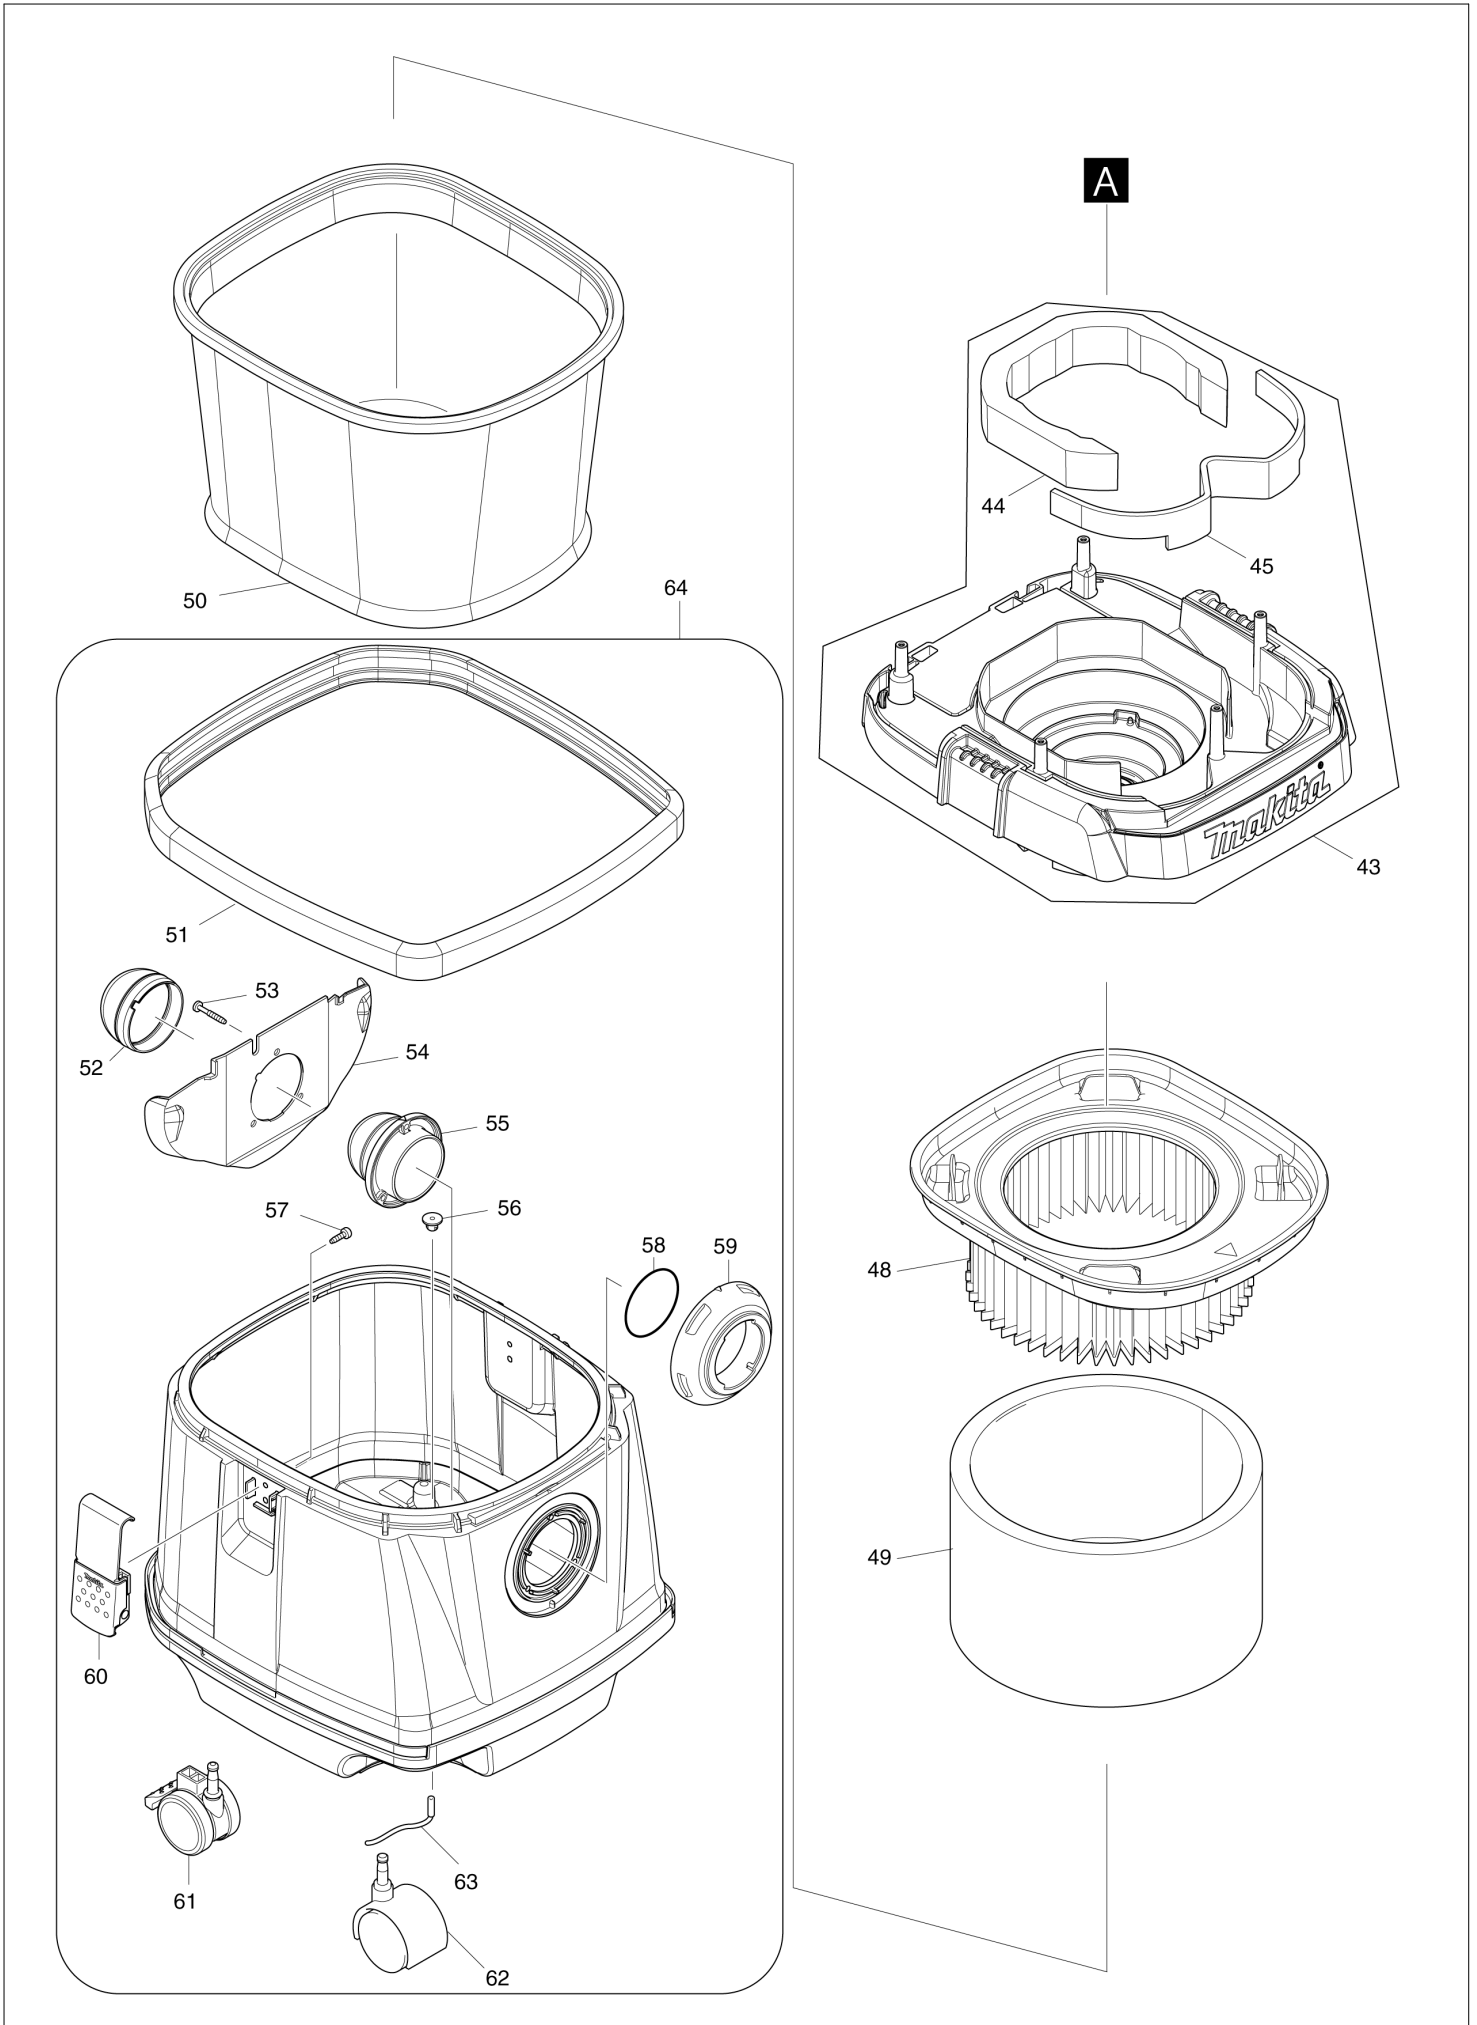

(VN) DVC154L / CORDLESS VACUUM CLEANER

VN	VIETNAM

DVC154L / CORDLESS VACUUM CLEANER

Item	Sub	Parts No.	Parts Description	Qty	I/C	E/C No.	Close No.	Remark
001		144486-9	BATTERY COVER COMPLETE	1				
	C10	891977-8	CAUTION LABEL	1				
002		855W78-4	DVC154L NAME PLATE	1				
003		455734-4	GRIP	1				
004		459262-1	SWITCH BUTTON	1				
005		234273-5	COMPRESSION SPRING 20	2				
006		266340-8	TAPPING SCREW 4X65	6				
007		144973-8	COWLING COMPLETE	1				
	D10		INC. 8,9					
008		263005-3	RUBBER PIN 6	4				
009		424688-6	TOP DAMPER	1				
010		266326-2	TAPPING SCREW 4X18	2				
011		451343-7	SWITCH HOLDER	1				
012		686023-8	RECEPTACLE SLEEVE	8				
013		651098-6	SWITCH 1703.4801	1				
014		961062-2	STOP RING E-12	1				
015		620649-6	LED CIRCUIT	1				
016		631922-9	SUB CONTROLLER	1				
017		961013-5	STOP RING E-7	1				
018		140H44-7	SWITCH BASE COMPLETE	1				
	C10	812D41-6	INDICATION LABEL	1				
	C20	818H47-6	SWITCH LABEL	1				
019		213176-6	O RING 14	1				
020		455733-6	SWITCH LEVER	1				
021		213054-0	O RING 9	1				
022		451344-5	SWITCH DIAL	1				
023		455728-9	BATTERY COVER HOOK	1				
024		231240-1	COMPRESSION SPRING 7	1				
025		644808-8	TERMINAL	2				
026		455729-7	TERMINAL BASE	1				
027		620726-4	CONTROLLER	1				
028		457609-3	CONTROLLER HOLDER	1				
029		651910-0	SWITCH D2VW-01-3HS	1				
030		686039-3	RECEPTACLE SLEEVE	1				
031		424981-8	SPACER	1				
032		424980-0	CAP	1				
033		252268-6	HEX. NUT M6	1				
034		455726-3	SEPARATER	1				
035		253752-4	FLAT WASHER 8	1				
036		240178-9	FAN 104	1				
037		313062-2	FLANGE	1				
038		424685-2	RUBBER RING 60	1				
039		123974-9	MOTOR ASSEMBLY	1				
	D10		INC. 66-76					
040		424686-0	RUBBER RING 120	1				
041		424687-8	SUPPORT RING	1				
042		424690-9	REAR BLOCK FILTER	2				
043		143175-3	TANK COVER COMPLETE	1				
	D10		INC. 44,45					
044		424691-7	BAND DAMPER	1				
045		424689-4	FRONT DAMPER	1				
048		197166-6	POWDER FILTER H SET	1				
049		423398-2	DAMPER	1				
050		140253-0	PRE-FILTER COMPLETE	1				
051		422148-2	BUMPER	1				
052		424382-0	RUBBER HOLDER	1				
053		266257-5	TAPPING SCREW 4X28	3				
054		419351-4	HOLDER PLATE	1				
055		419350-6	HOLDER	1				
056		421468-1	CORD SEAL	1				
057		266192-7	TAPPING SCREW 4X14	4				
058		213655-4	O RING 56	1				
059		451348-7	INLET	1				
060		168537-4	HOOK	2				
061		168535-8	CASTER 50	2				

A:DVC154LZ(N)

Interchange
O : Yes
X : No
< : the new part can be substituted for the current.
> : the current part can be substituted for the new.
S : Interchangeable as a set.