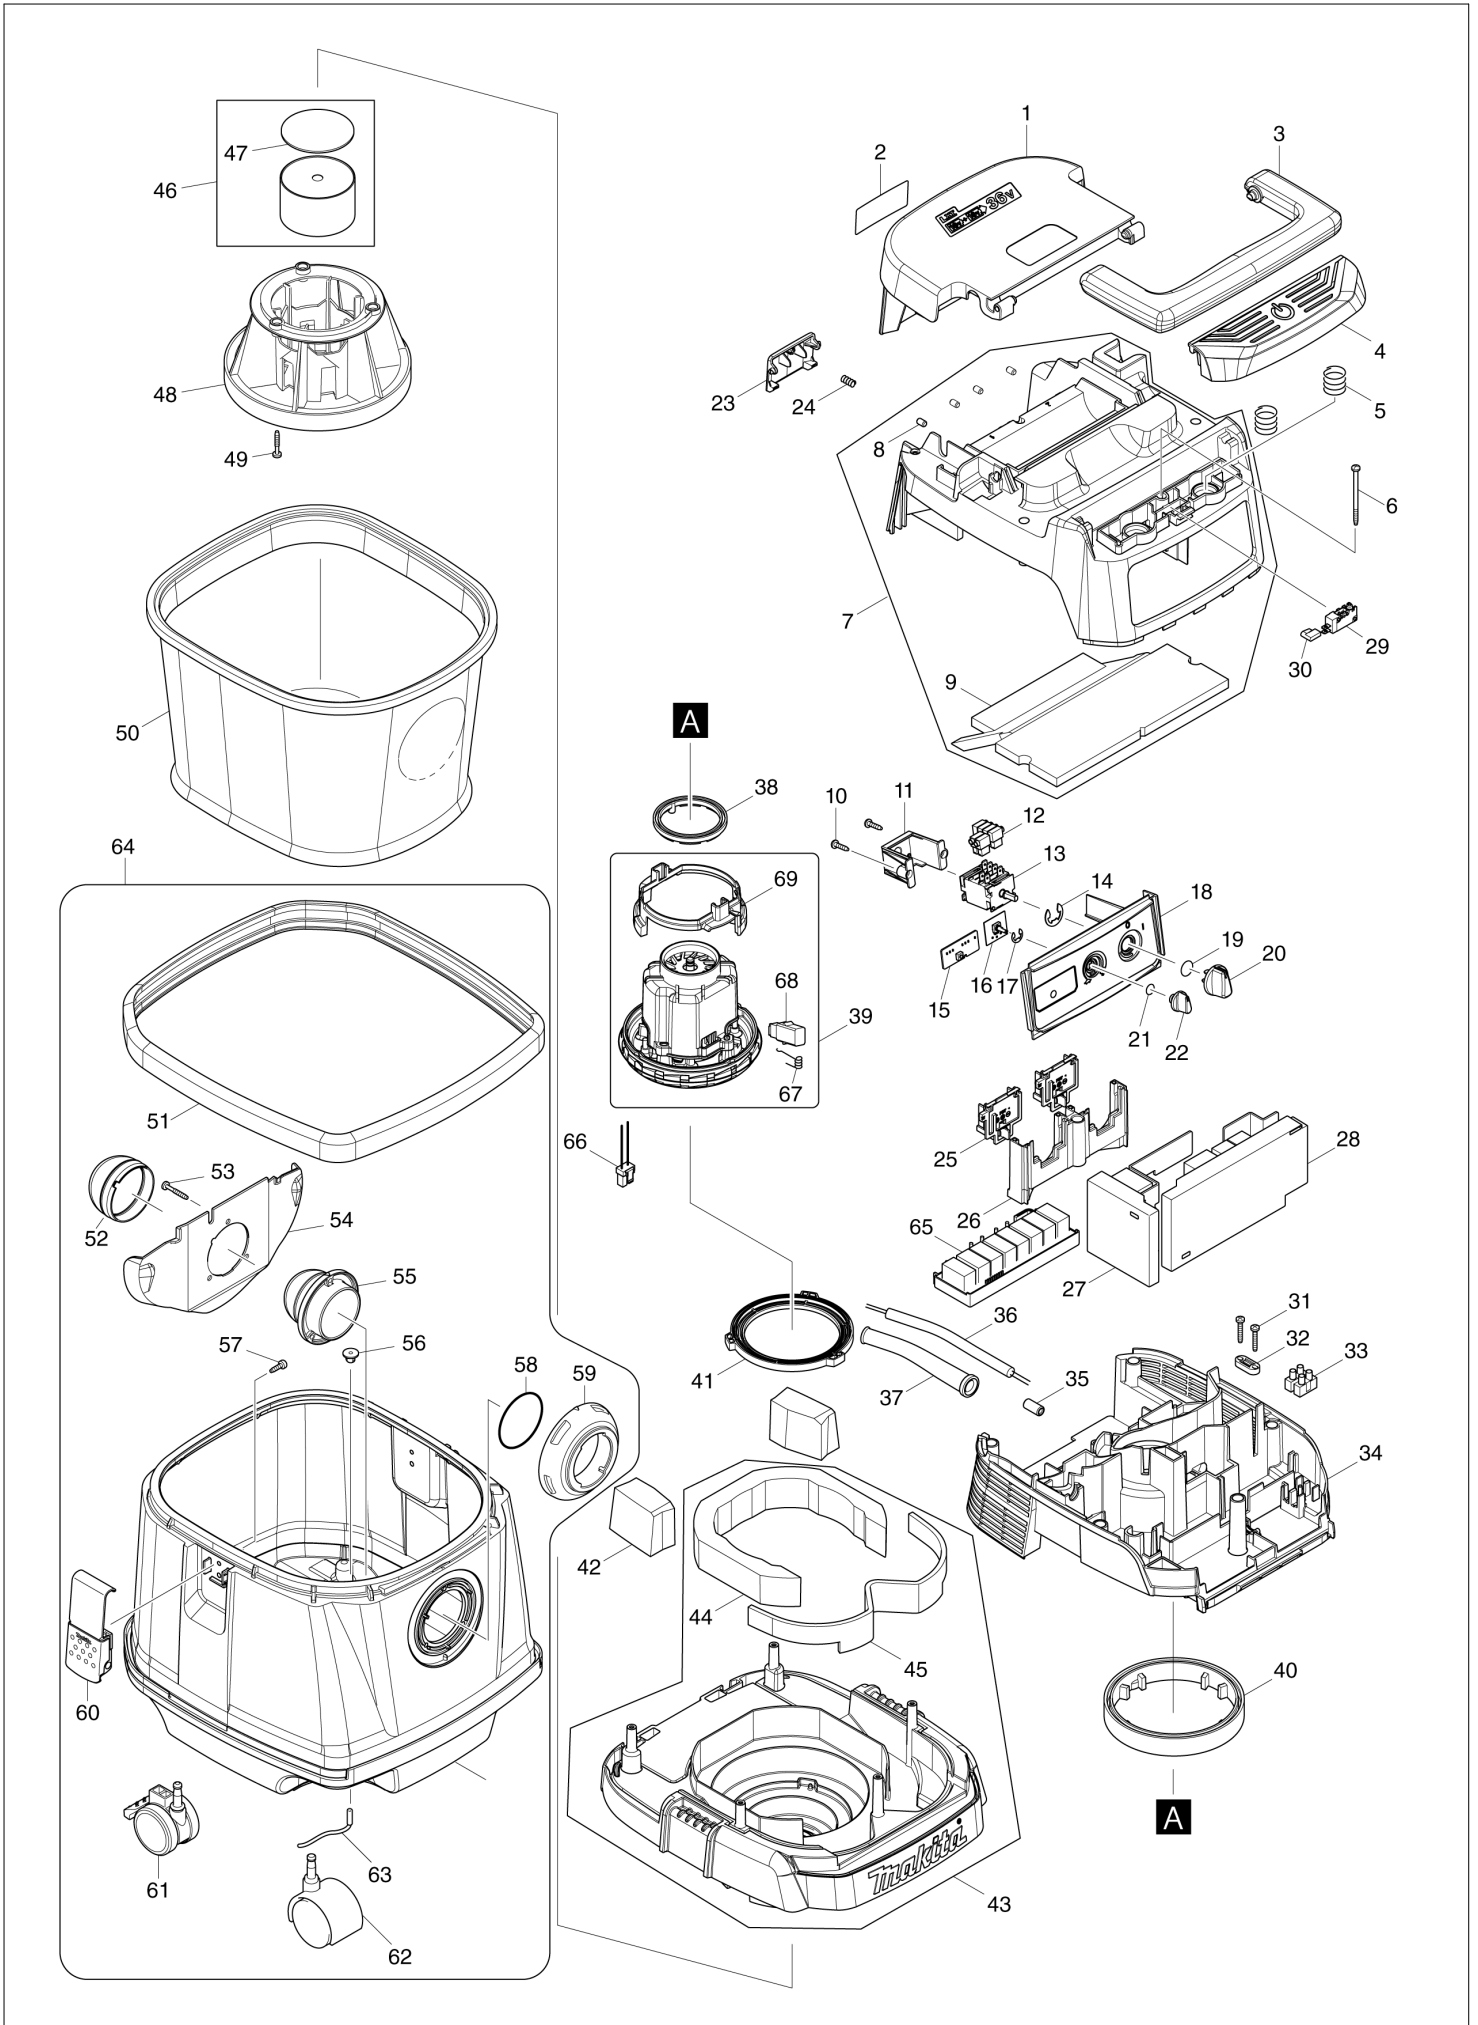

(VN) DVC150L / CORDED&CORDLESS VACUUM CLEANER

VN	VIETNAM

DVC150L / CORDED/CORDLESS VACUUM CLEANER

Item	Sub	Parts No.	Parts Description	Qty	I/C	E/C No.	Close No.	Remark
001		143174-5	BATTERY COVER COMPLETE	1				
	C10	891977-8	CAUTION LABEL	1				
002		855W31-0	DVC150L NAME PLATE	1				
003		455734-4	GRIP	1				
004		459262-1	SWITCH BUTTON	1				
005		234273-5	COMPRESSION SPRING 20	2				
006		266340-8	TAPPING SCREW 4X65	6				
007		143173-7	COWLING COMPLETE	1				
	D10		INC. 8,9					
008		263005-3	RUBBER PIN 6	4				
009		424688-6	TOP DAMPER	1				
010		266326-2	TAPPING SCREW 4X18	2				
011		451343-7	SWITCH HOLDER	1				
012		686023-8	RECEPTACLE SLEEVE	6				
013		650745-6	SWITCH	1				
014		961062-2	STOP RING E-12	1				
015		620394-3	LED CIRCUIT	1				
016		631922-9	SUB CONTROLLER	1				
017		961013-5	STOP RING E-7	1				
018		143176-1	SWITCH BASE COMPLETE	1				
	C10	806G39-1	INDICATION LABEL	1				
019		213176-6	O RING 14	1				
020		455733-6	SWITCH LEVER	1				
021		213054-0	O RING 9	1				
022		451344-5	SWITCH DIAL	1				
023		455728-9	BATTERY COVER HOOK	1				
024		231240-1	COMPRESSION SPRING 7	1				
025		644808-8	TERMINAL	2				
026		455729-7	TERMINAL BASE	1				
027		620406-2	CONTROLLER B	1				
028		620392-7	CONTROLLER A	1				
029		651910-0	SWITCH D2VW-01-3HS	1				
030		686039-3	RECEPTACLE SLEEVE	2				
031		266374-1	TAPPING SCREW 4X25	2				
032		687123-7	STRAIN RELIEF	1				
033		654561-8	TERMINAL BLOCK	1				
034		455726-3	SEPARATER	1				
035		688163-8	LINE FILTER	1				
036		666899-9	POWER SUPPLY CORD 1.0-2-0.55	1				
037		682584-6	CORD GUARD	1				
038		424685-2	RUBBER RING 60	1				
039		629156-6	MOTOR ASSEMBLY	1				
	D10		INC. 67-69					
040		424686-0	RUBBER RING 120	1				
041		424687-8	SUPPORT RING	1				
042		424690-9	REAR BLOCK FILTER	2				
043		143175-3	TANK COVER COMPLETE	1				
	D10		INC. 44,45					
044		424691-7	BAND DAMPER	1				
045		424689-4	FRONT DAMPER	1				
046		158166-1	FLOAT COMPLETE	1				
	D10		INC. 47					
047		423365-7	SPONGE SEAL 70	1				
048		419725-9	FLOAT CAGE	1				
049		266374-1	TAPPING SCREW 4X25	3				
050		140248-3	CLOTH FILTER COMPLETE	1				
051		422148-2	BUMPER	1				
052		424382-0	RUBBER HOLDER	1				
053		266257-5	TAPPING SCREW 4X28	3				
054		419351-4	HOLDER PLATE	1				
055		419350-6	HOLDER	1				
056		421468-1	CORD SEAL	1				
057		266192-7	TAPPING SCREW 4X14	4				
058		213655-4	O RING 56	1				
059		451348-7	INLET	1				

Interchange
O : Yes
X : No
< : the new part can be substituted for the current.
> : the current part can be substituted for the new.
S : Interchangeable as a set.