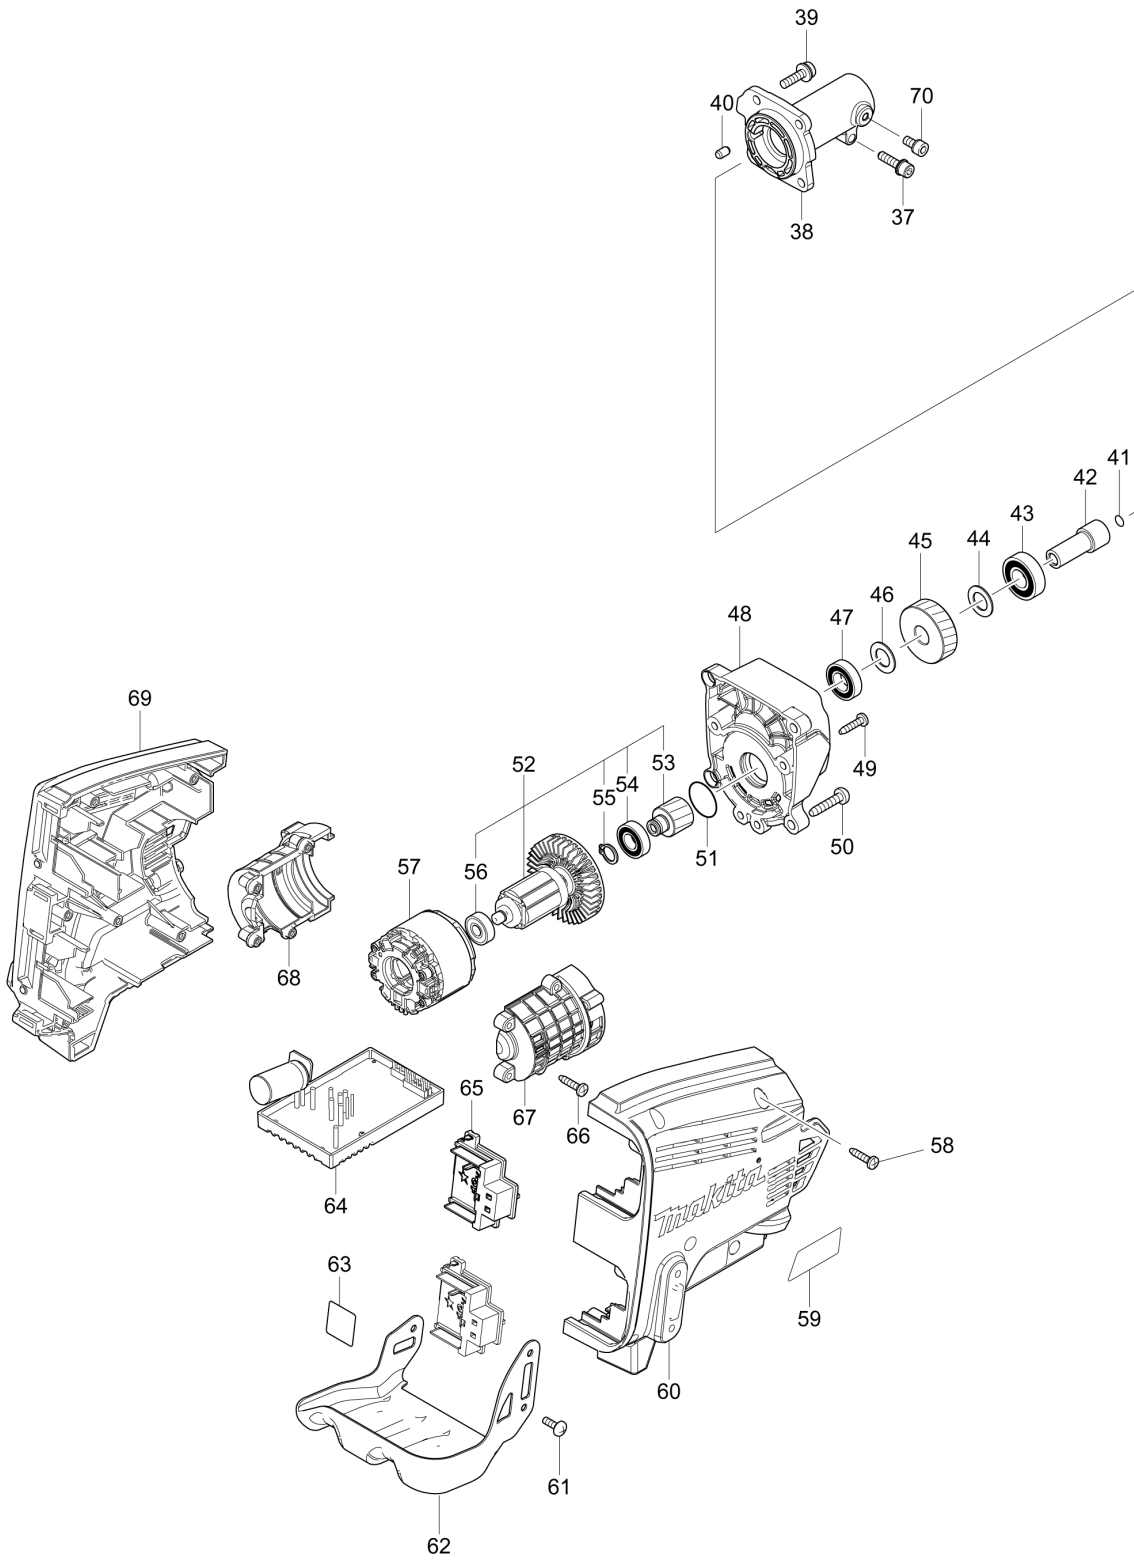

(VN) DUX60 / CRDLSS MULTI FNCTN POWER HEAD

VN	VIETNAM

DUX60 / CRDLSS MULTI FNCTN POWER HEAD

Item	Sub	Parts No.	Parts Description	Qty	I/C	E/C No.	Close No.	Remark
001		183G31-7	GRIP SET	1				
	C10	931202-6	HEX. NUT M5	1				
	D10		INC. 9					
002		457773-0	LOCK OFF LEVER	1				
003		233101-1	COMPRESSION SPRING 4	1				
004		457771-4	SWITCH LEVER	1				
005		650709-0	SWITCH C3JW-1A-P	1				
006		144570-0	SUB CONTROLLER COMPLETE	1				
007		233540-5	TORSION SPRING 11	1				
008		922233-6	H.S.H.BOLT M5X20 WITH WR	1				
009		183G31-7	GRIP SET	1				
	C10	931202-6	HEX. NUT M5	1				
	D10		INC. 1					
010		266326-2	TAPPING SCREW 4X18	8				
011		141500-2	SHAFT PIPE B COMPLETE	1				
	C10	808723-2	CAUTION LABEL	1				
012		141238-9	SHAFT B COMPLETE	1				
013		961052-5	RETAINING RING S-12	1				
014		922233-6	H.S.H.BOLT M5X20 WITH WR	1				
015		168478-4	HANGER	1				
	C10	931202-6	HEX. NUT M5	1				
016		451601-1	SPACER 24	1				
017		457269-1	PIPE HOLDER 24	1				
018		922244-1	H.S.H.BOLT M5X25 WITH WG	1				
019		424942-8	DAMPER	1				
020		347114-7	LOWER CLAMP 35	1				
021		347113-9	UPPER CLAMP 35	1				
022		457772-2	LOOP HANDLE	1				
	C10	263005-3	RUBBER PIN 6	1				
023		922233-6	H.S.H.BOLT M5X20 WITH WR	2				
024		266034-5	TAPPING SCREW CT 4X16	2				
025		452840-6	RELEASE BUTTON COVER	1				
026		452839-1	RELEASE BUTTON	1				
027		265596-0	HEX.BOLT M6X40	1				
028		318750-6	JOINT 24	1				
029		922211-6	H.S.H.BOLT M5X12 WITH W	1				
030		922342-1	HEX. SOCKET HEAD BOLT M6X25	1				
031		931302-2	HEX. NUT M6	1				
032		272268-0	LEVER 94	1				
033		253332-6	THIN WASHER 6	1				
034		213105-9	O RING 11	1				
035		252159-1	HEX. NUT M6	1				
036		961014-3	STOP RING E-8	1				
037		922233-6	H.S.H.BOLT M5X20 WITH WR	1				
038		319609-0	PIPE BRACKET	1			C9840	
038-1		319919-5	PIPE BRACKET	1	O	C9840		
039		911233-1	PAN HEAD SCREW M5X20	4				
040		263002-9	RUBBER PIN 4	1				
041		213045-1	O-RING 6	1				
042		325811-5	SPINDLE HUB	1				
043		211148-5	BALL BEARING 6001ZZ	1				
044		253744-3	FLAT WASHER 12	1				
045		227720-3	HELICAL GEAR 33	1				
046		253744-3	FLAT WASHER 12	1				
047		211150-8	BALL BEARING 6901ZZ	1			DB730	
047-1		210260-8	BALL BEARING 6901ZZ	1	O	DB730		
048		319608-2	GEAR BOX	1				
049		266326-2	TAPPING SCREW 4X18	4				
050		266041-8	TAPPING SCREW 5X25	4				
051		213961-7	O RING 22	1				
052		519447-2	ROTOR ASS'Y	1				DA997
	D10		INC. 53-56					DA997
052-1		510506-5	ROTOR ASS'Y	1	O	DA997		
	D10		INC. 53-56			DA997		
053		227721-1	HELICAL GEAR 16	1				

B:DUX60ZM3(N)

Interchange
O : Yes
X : No
< : the new part can be substituted for the current.
> : the current part can be substituted for the new.
S : Interchangeable as a set.