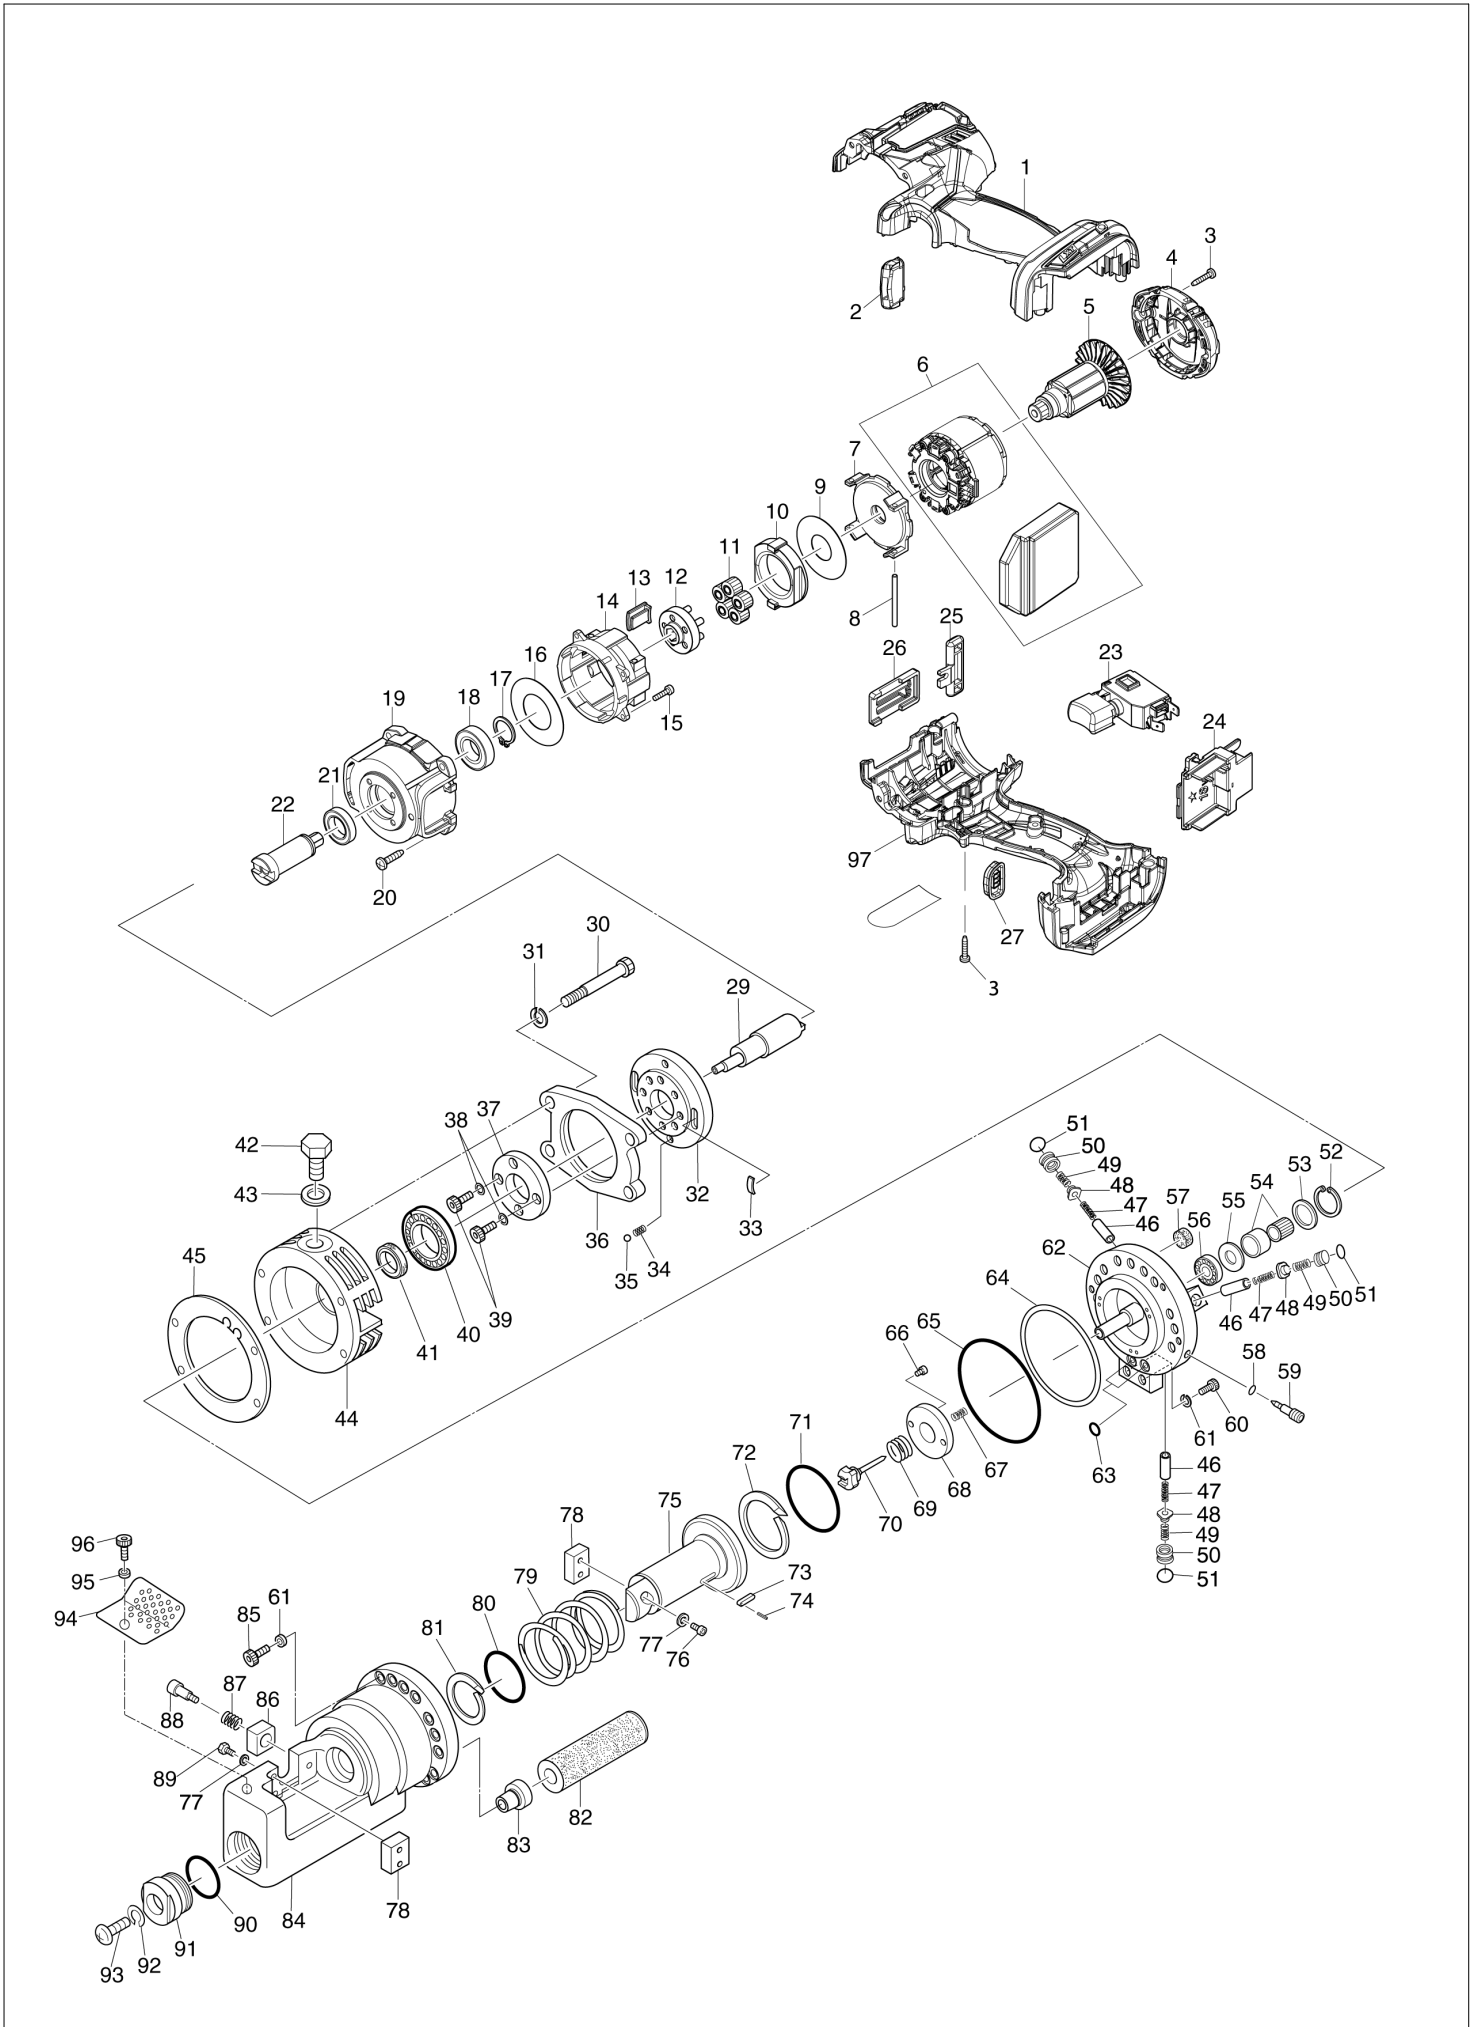

VN	VIETNAM
----	---------

Diagram / Parts List

DSC163

CORDLESS STEEL ROD CUTTER

(VN) DSC163 / CORDLESS STEEL ROD CUTTER

VN	VIETNAM
-----------	----------------

DSC163 / CORDLESS STEEL ROD CUTTER

Item	Sub	Parts No.	Parts Description	Qty	I/C	E/C No.	Close No.	Remark
001		183C36-3	HOUSING SET	1				
	C10	263005-3	RUBBER PIN 6	2				
	D10		INC. 97					
002		620283-2	LED CIRCUIT	1				
003		266130-9	TAPPING SCREW BIND PT 3X16	9				
004		455011-4	REAR COVER	1				
005		619336-2	ROTOR	1				
006		629116-8	STATOR COMPLETE	1				
007		455005-9	MOTOR BRACKET	1				
008		256375-7	ROD 3	2				
009		253401-3	FLAT WASHER 18	1				
010		221558-8	INTERNAL SPUR GEAR 41	1				
011		226193-7	SPUR GEAR 13	5				
012		144591-2	CARRIER COMPLETE	1				
013		422168-6	RUBBER SEAL	1				
014		455006-7	GEAR CASE	1				
015		911017-7	PAN HEAD SCREW M3X12	4				
016		253888-9	FLAT WASHER 25	1				
017		961055-9	RETAINING RING S-15	1				
018		211234-2	BALLBEARING 6902LLB	1				
019		319616-3	GEAR HOUSING	1				
020		266326-2	TAPPING SCREW 4X18	4				
021		211233-4	BALL BEARING 6802LLB	1				
022		326996-0	SPINDLE	1				
023		650710-5	SWITCH C3JW-4B	1				
024		643874-2	TERMINAL	1				
025		451162-1	LOCK LEVER	1				
026		457799-2	COVER	1				
027		142263-3	INDICATOR PANEL COMPLETE	1				
029		SC03501140	ECCENTRIC SHAFT	1				
030		SC07512110	BOLT HB5X50	4				
031		SC07610030	WASHER SW5	4			Y07942	
031-1		942101-7	SPRING WASHER 5	4	O	Y07942		
032		SC03222700	FLANGE SET PLATE	1				
033		SC04007620	LEAF SPRING	2				
034		SC04007430	POSITION SPRING	2				
035		SC07900010	STEEL BALL S4	2				
036		SC03221200	INTERMEDIATE HOUSING	1				
037		SC03251180	FLANGE	1				
038		SC00000068	WASHER 4	4				
039		SC07511060	BOLT HB4X22	4				
040		SC00000050	BALL BEARING 6002RU	1				
041		SC06504000	OIL SEAL MHS15257	1			Y07942	
041-1		SC00000484	OIL SEAL MSH15257	1	X	Y07942		
042		SC00000061	HEX. BOLT 10X15	1				
043		SC00000489	SEAL WASHER WF10171.6	1				
044		SC03212300	BEARING HOUSING	1				
045		SC04601440	LINER B	1				
046		SC03500390	PISTON	3				
047		SC04003020	PISTON RETURN SPRING	3				
048		SC03500460	CHECK VALVE	3			Y07942	
048-1		SC00000149	CHECK VALVE	3	X	Y07942		
049		SC00000021	CHECK VALVE SPRING	3			Y07942	
049-1		SC00000468	SPRING #43449N2	3	X	Y07942	Y07966	
049-2		SC04002000	CHECK VALVE SPRING	3	<	Y07966		
050		SC03500540	METAL PACKING	3				
051		SC06505590	O RING S-8	3				
052		SC00000487	STOP RING H19	1				
053		SC00000465	NEEDLE BEARING HOLDER A T45421	1				
054		SC00000466	NEEDLE BEARING #RNAF81510	1				
055		SC00000467	NEEDLE BEARING HOLDER B T45422	1				
056		SC07100030	BALL BEARING 625	1				
057		SC00000020	MAGNET	2				
058		SC06505300	O RING S4	1				
059		SC03501420	RETURN VALVE	1				