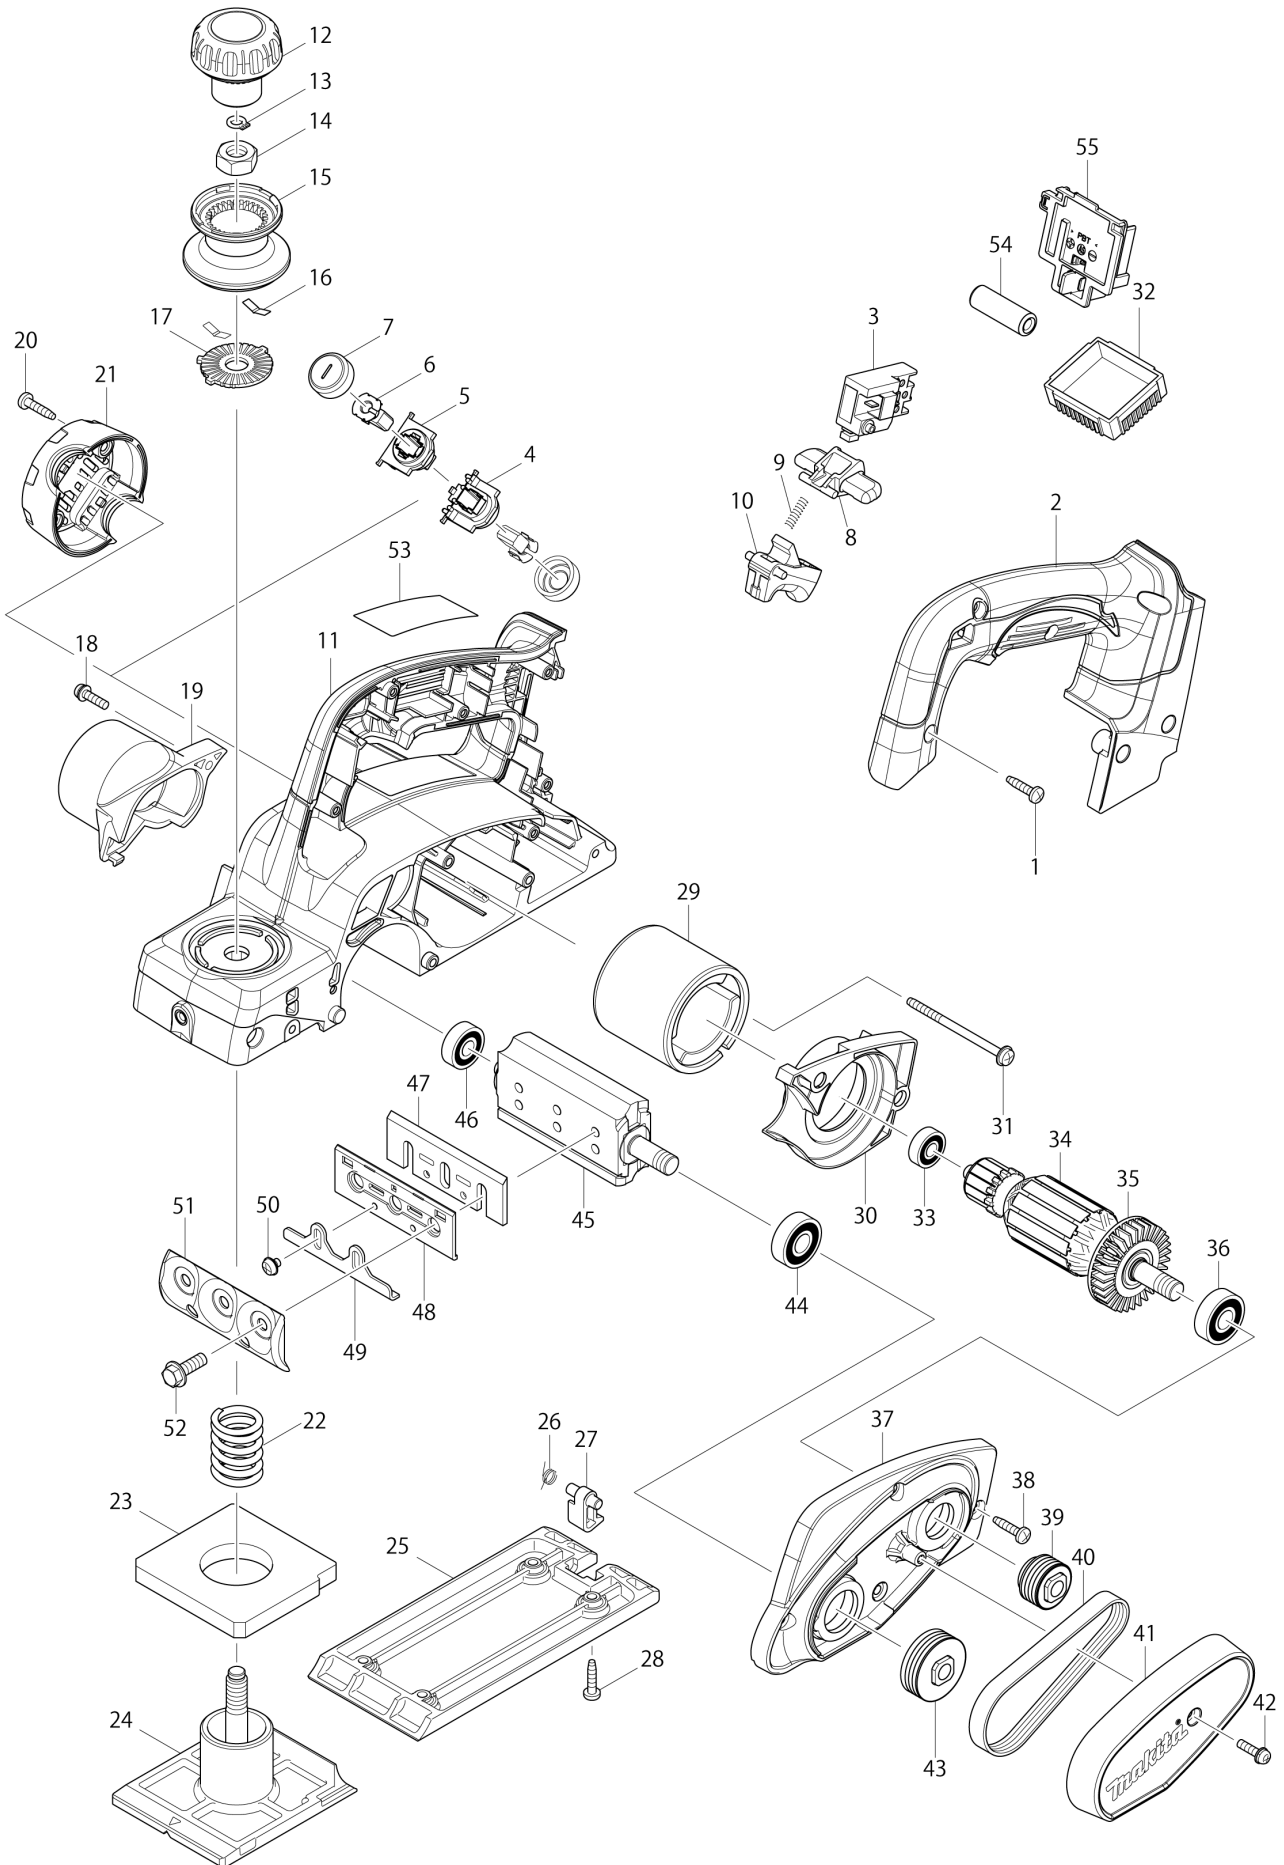

(VN) DKP180 / 82MM CORDLESS PLANER

VN	VIETNAM

DKP180 / 82MM CORDLESS PLANER

Item	Sub	Parts No.	Parts Description	Qty	I/C	E/C No.	Close No.	Remark
001C		266326-2	TAPPING SCREW 4X18	6				
001D		266326-2	TAPPING SCREW 4X18	6			Z42247	
001-1D		265652-6	TAPPING SCREW 4X18	6	O	Z42247		
002		140905-3	HANDLE COVER COMPLETE	1				
	C10	263005-3	RUBBER PIN 6	1				
003		650631-1	SWITCH	1				
004		643872-6	BRUSH HOLDER	1				
005		643873-4	BRUSH HOLDER	1				
006		195022-4	CARBON BRUSH SET CB-441	1				
007		643829-7	HOLDER CAP	2				
008		419664-3	LOCK OFF LEVER	1				
009		231469-9	COMPRESSION SPRING 4	1			C6639	
009-1		231469-9	COMPRESSION SPRING 4	2	O	C6639		
010		419665-1	SWITCH LEVER	1				
011		140904-5	MAIN FRAME COMPLETE	1				
	C10	263005-3	RUBBER PIN 6	1				
012		451328-3	KNOB COVER	1				
013		961004-6	RETAINING RING S-8	1				
014		264028-4	HEX. NUT M10	1				
015		452480-0	KNOB	1			B3431	
015-1		452480-0	KNOB	1	O	B3431		
016		232185-6	LEAF SPRING	2				
017		346110-2	CAM PLATE	1			B3431	
017-1		346110-2	CAM PLATE	1	O	B3431		
018		911128-8	P.H.SCREW M4X16 WITH WR	1				
019		451393-2	CHIP COVER	1				
020C		266326-2	TAPPING SCREW 4X18	2				
020D		266326-2	TAPPING SCREW 4X18	2			Z42247	
020-1D		265652-6	TAPPING SCREW 4X18	2	O	Z42247		
021		419281-9	REAR COVER	1				
022		231004-3	COMPRESSION SPRING 18	1				
023		421007-7	RUBBER PACKING	1				
024		319011-7	FRONT BASE	1				
025		319009-4	BASE	1				
026		231698-4	TORSION SPRING 7	1				
027		451392-4	FOOT	1				
028C		266326-2	TAPPING SCREW 4X18	4				
028D		266326-2	TAPPING SCREW 4X18	4			Z42247	
028-1D		265652-6	TAPPING SCREW 4X18	4	O	Z42247		
029		638571-3	YOKE UNIT	1				
030		452479-5	BAFFLE PLATE	1				
031		266292-3	TAPPING SCREW 4X65	2				
032		620264-6	CONTROLLER	1			DC263	
032-1		620G74-3	CONTROLLER	1	<	DC263		
033		210017-7	BALL BEARING 607DDW	1				
034		519272-1	ARMATURE ASS'Y DC18V	1				
	D10		INC. 33,35,36					
035		240052-1	FAN 46	1				
036		211088-7	BALL BEARING 6000DDW	1				
037		140753-0	BRACKET COMPLETE	1				
	C10	263002-9	RUBBER PIN 4	2				
038C		266326-2	TAPPING SCREW 4X18	4				
038D		266326-2	TAPPING SCREW 4X18	4			Z42247	
038-1D		265652-6	TAPPING SCREW 4X18	4	O	Z42247		
039		222172-3	V-PULLEY 4-24L	1				
040		225007-7	POLY V-BELT 4-241	1				
041		452478-7	BELT COVER	1				
042		911128-8	P.H.SCREW M4X16 WITH WR	1				
043		222173-1	V-PULLEY 4-33.5	1				
044		211088-7	BALL BEARING 6000DDW	1				
045		161061-6	DRUM	1				
046		211032-4	BALL BEARING 608ZZ	1				
047		A-83571	PLANER BLADE 82MM	1			C0783	
047-1		D-16346	82MM HSS PLANER BLADE	1	O	C0783		
049		345644-2	ADJUST PLATE	2			B0536	

C:DKP180RFE(H)
D:DKP180Z(N)

Interchange
O : Yes
X : No
< : the new part can be substituted for the current.
> : the current part can be substituted for the new.
S : Interchangeable as a set.