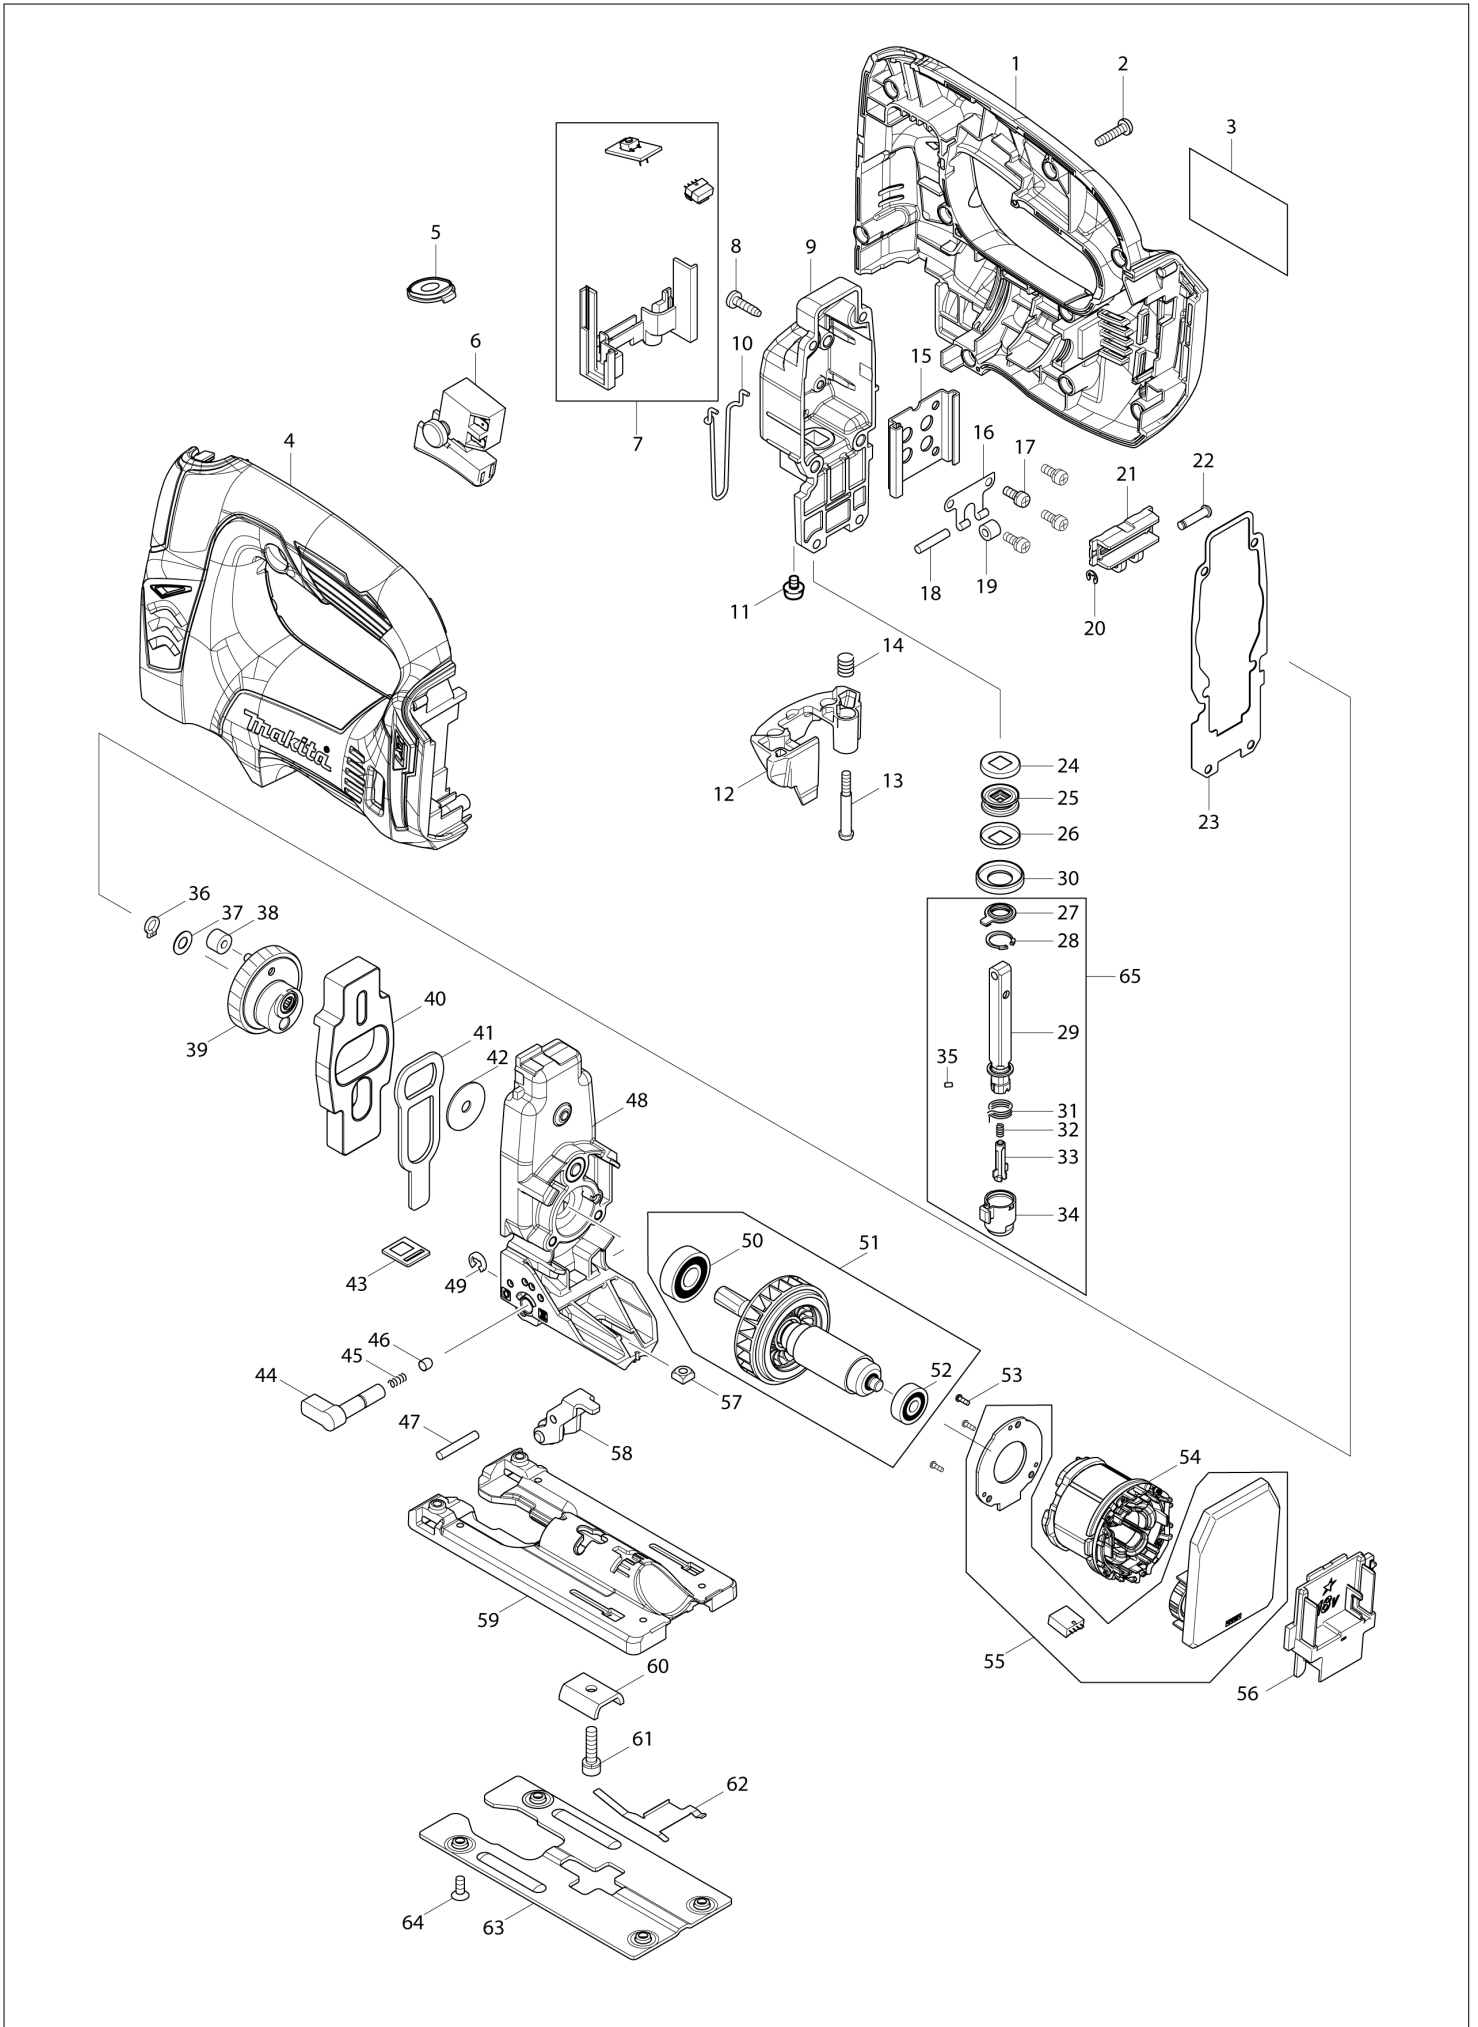

VN	VIETNAM
----	---------

Diagram / Parts List

DJV182

CORDLESS JIG SAW

(VN) DJV182 / CORDLESS JIG SAW

VN	VIETNAM
-----------	----------------

DJV182 / CORDLESS JIG SAW

Item	Sub	Parts No.	Parts Description	Qty	I/C	E/C No.	Close No.	Remark
001		187706-8	HOUSING SET	1				
	C10	263005-3	RUBBER PIN 6	2				
	D10		INC. 4					
002		265995-6	TAPPING SCREW 4X18	9			DA002	
002-1		265652-6	TAPPING SCREW 4X18	9	O	DA002		
003		814V65-6	DJV182 NAME PLATE	1				
004		187706-8	HOUSING SET	1				
	C10	263005-3	RUBBER PIN 6	2				
	D10		INC. 1					
005		142303-7	SWITCH PLATE COMPLETE	1				
006		650251-1	SWITCH SGEL106C-4	1				
007		632B56-3	SWITCH UNIT	1				
008		266034-5	TAPPING SCREW CT 4X16	4				
009		142112-4	GEAR HOUSING COVER COMPLETE	1				
010		326302-9	SAFETY WIRE	1				
011		911104-2	PAN HEAD SCREW M4X6	1				
012		454483-0	TOOL OPENER	1				
013		265026-1	+ PAN HEAD SCREW M4	1				
014		231659-4	TORSION SPRING 6	1				
015		346687-7	LINEAR GUIDE	1				
016		232207-2	LEAF SPRING	1				
017		911111-5	PAN HEAD SCREW M4X10 WITH W	4				
018		256117-9	PIN 4	1				
019		214031-5	PLANE BEARING 4	1				
020		961017-7	STOP RING E-3	1				
021-1		310837-0	SLIDER	1				
022		268090-1	PIN 4	1				
023		442195-7	GASKET	1				
024		267854-0	CAP WASHER 8	1				
025		421815-6	DUST SEAL 8	1				
026		267854-0	CAP WASHER 8	1				
027		424569-4	DUST COVER	1				
028		962063-3	RETAINING RING R-13	1				
029		165724-6	ROD	1				
030		257347-5	RING 21	1				
031		233591-8	TORSION SPRING 10	1				
032		233314-4	COMPRESSION SPRING 4	1				
033		310485-5	LOCK PIN	1				
034		310547-9	BLADE HOLDER	1				
035		256528-8	PIN 2	1				
036		961002-0	RETAINING RING S-6	1				
037		253715-0	FLAT WASHER 6	1				
038-1		212092-9	NEEDLE BEARING 407	1				
039		142109-3	GEAR COMPLETE	1				
040		313260-8	BALANCE PLATE	1				
041		346688-5	PUSH PLATE	1				
042		253196-8	FLAT WASHER 6	1				
043		454484-8	SEAL PLATE	1				
044-1		272280-0	LEVER 17	1				
045		233139-6	COMPRESSION SPRING 3	1				
046		286032-3	CAP 5	1				
047		268063-4	PIN 4	1				
048		142111-6	GEAR HOUSING COMPLETE	1				
049		961018-5	STOP RING E-5	1				
050		210059-1	BALL BEARING 6000DDW	1				
051		519329-8	ROTOR ASSY	1				
	D10		INC. 50,52					
052		210022-4	BALL BEARING 626DDW	1				
053		266490-9	TAPPING SCREW PT 2X6	3				
054		629998-8	STATOR	1				
055		620248-4	CONTROLLER	1			D2144	
055-1		620B24-8	CONTROLLER	1	<	D2144		
056		643899-6	TERMINAL	1				
057		252171-1	SQUARE NUT M5-8	1				
058		142110-8	RETAINER COMPLETE	1				