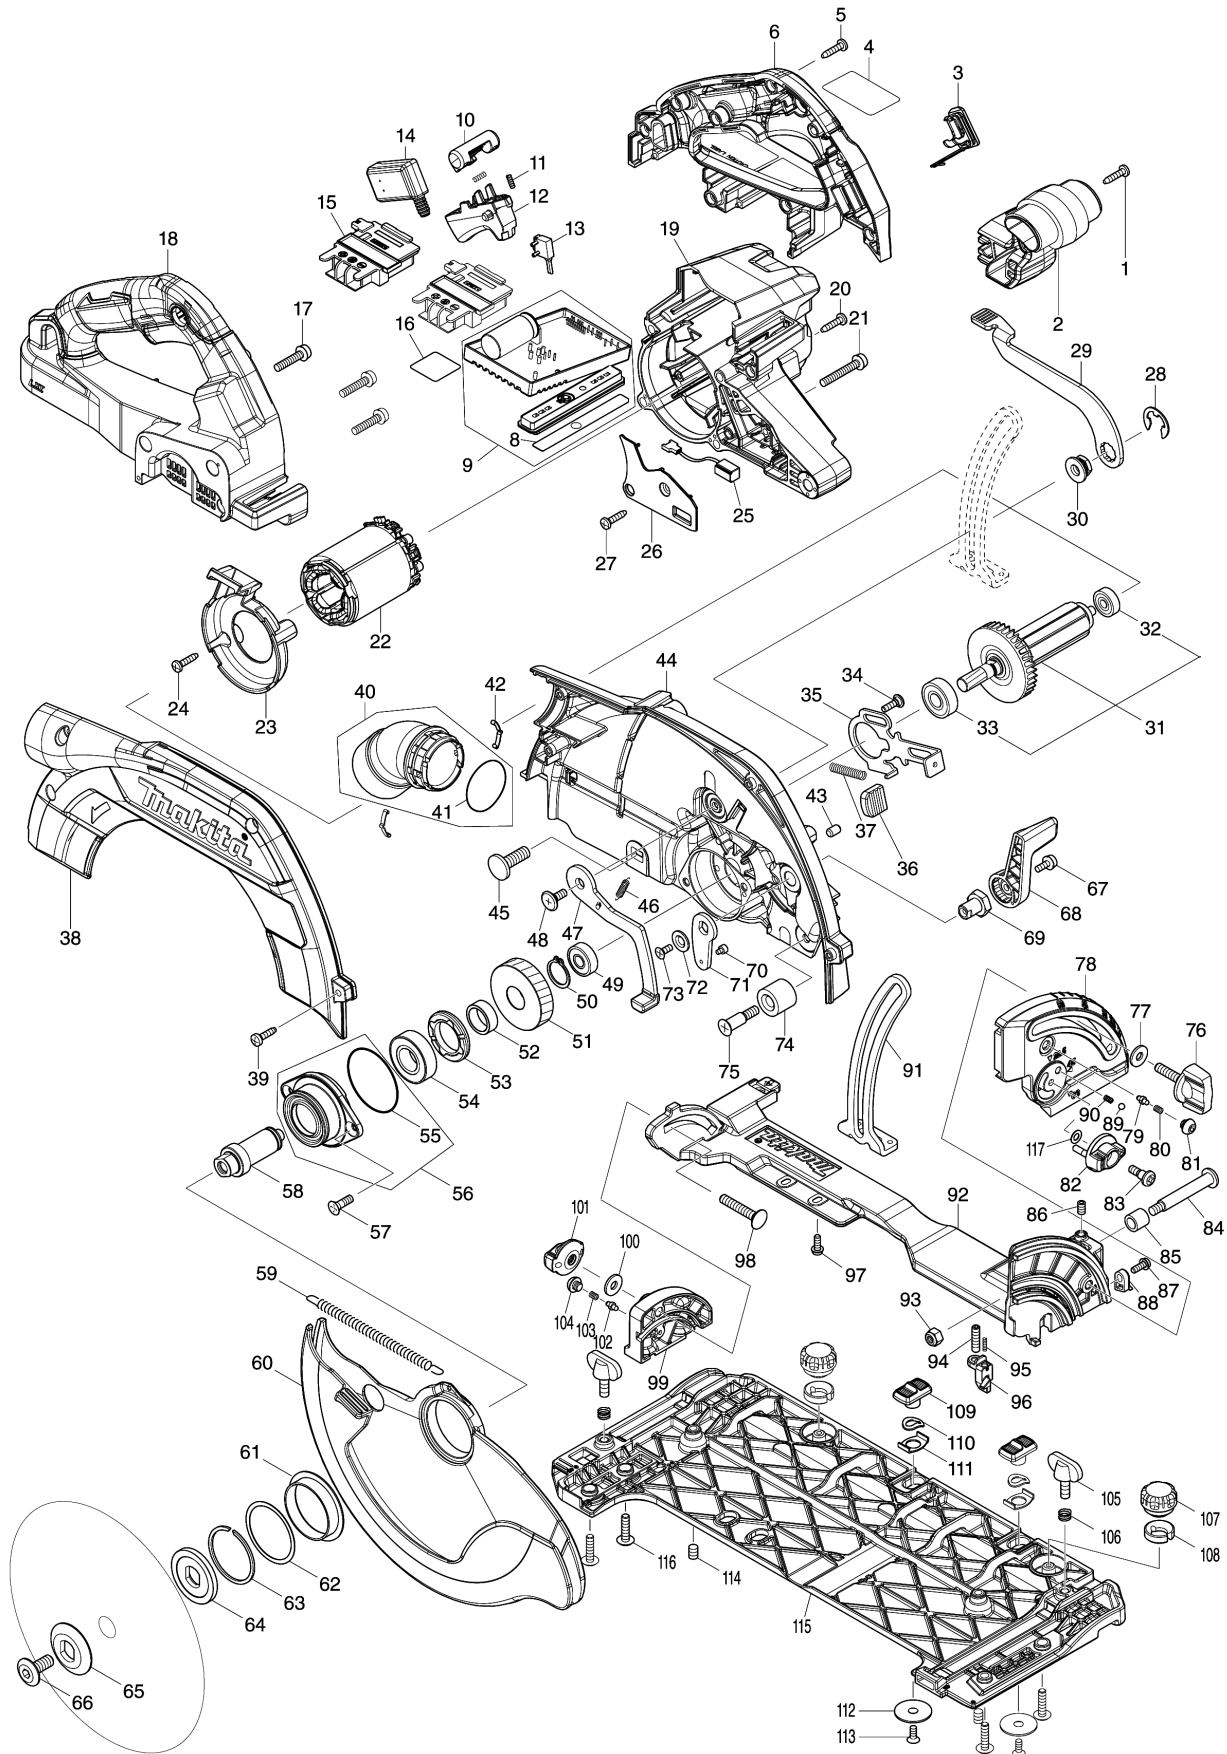

Model No.DHS900 235MM CORDLESS CIRCULAR SAW

Model No.DHS900 235MM CORDLESS CIRCULAR SAW

Item	Parts No.	Description	I/C	Qty	New/Old	Sales	Purch.	Note
001	266326-2	TAPPING SCREW 4X18		1				
002	459828-7	FRONT GRIP		1				
003	140F99-0	CAP COMPLETE		1				
C10	213218-6	O RING 16		1	*			
C11	213A05-9	O-RING16	O	1				
C20	818H07-8	CAP LABEL		1				
004	856L73-1	DHS900 NAME PLATE		1				
005	266326-2	TAPPING SCREW 4X18		8				
006	183N39-3	HANDLE SET		1				
C10	263005-3	RUBBER PIN 6		4				
D10		INC. 18						
008	813T74-0	INDICATION LABEL		1				
009	620C59-5	CONTROLLER COMPLETE		1				
D10		INC. 8						
010	419704-7	LOCK OFF BUTTON		1				
011	231433-0	COMPRESSION SPRING 4		2				
012	459829-5	SWITCH LEVER		1				
013	632M92-5	SWITCH UNIT		1				
014	651083-9	SWITCH C3XA-1PSPM		1				
015	643874-2	TERMINAL		2				
016	856L79-9	DHS900 SERIAL NO. LABEL		1				
017	911243-8	PAN HEAD SCREW M5X25		3				
018	183N39-3	HANDLE SET		1				
C10	263005-3	RUBBER PIN 6		4				
D10		INC. 6						
019	459823-7	MOTOR HOUSING		1				
020	266326-2	TAPPING SCREW 4X18		1				
021	911258-5	PAN HEAD SCREW M5X35		4				
022	629462-9	STATOR		1				
023	459826-1	BAFFLE PLATE		1				
024	266326-2	TAPPING SCREW 4X18		2				
025	620936-3	LED CIRCUIT		1				
026	459827-9	LIGHT COVER		1				
027	266326-2	TAPPING SCREW 4X18		1				
028	257953-6	BOW STOP RING E-12		1				
029	271453-2	LEVER 132		1				
030	252262-8	COLLERED HEX. NUT M8		1				
031	519602-6	ROTOR ASS'Y		1				
D10		INC. 32,33						
032	210022-4	BALL BEARING 626DDW		1				
033	210059-1	BALL BEARING 6000DDW		1				
034	251529-1	+ PAN HEAD SCREW M4X14		1				