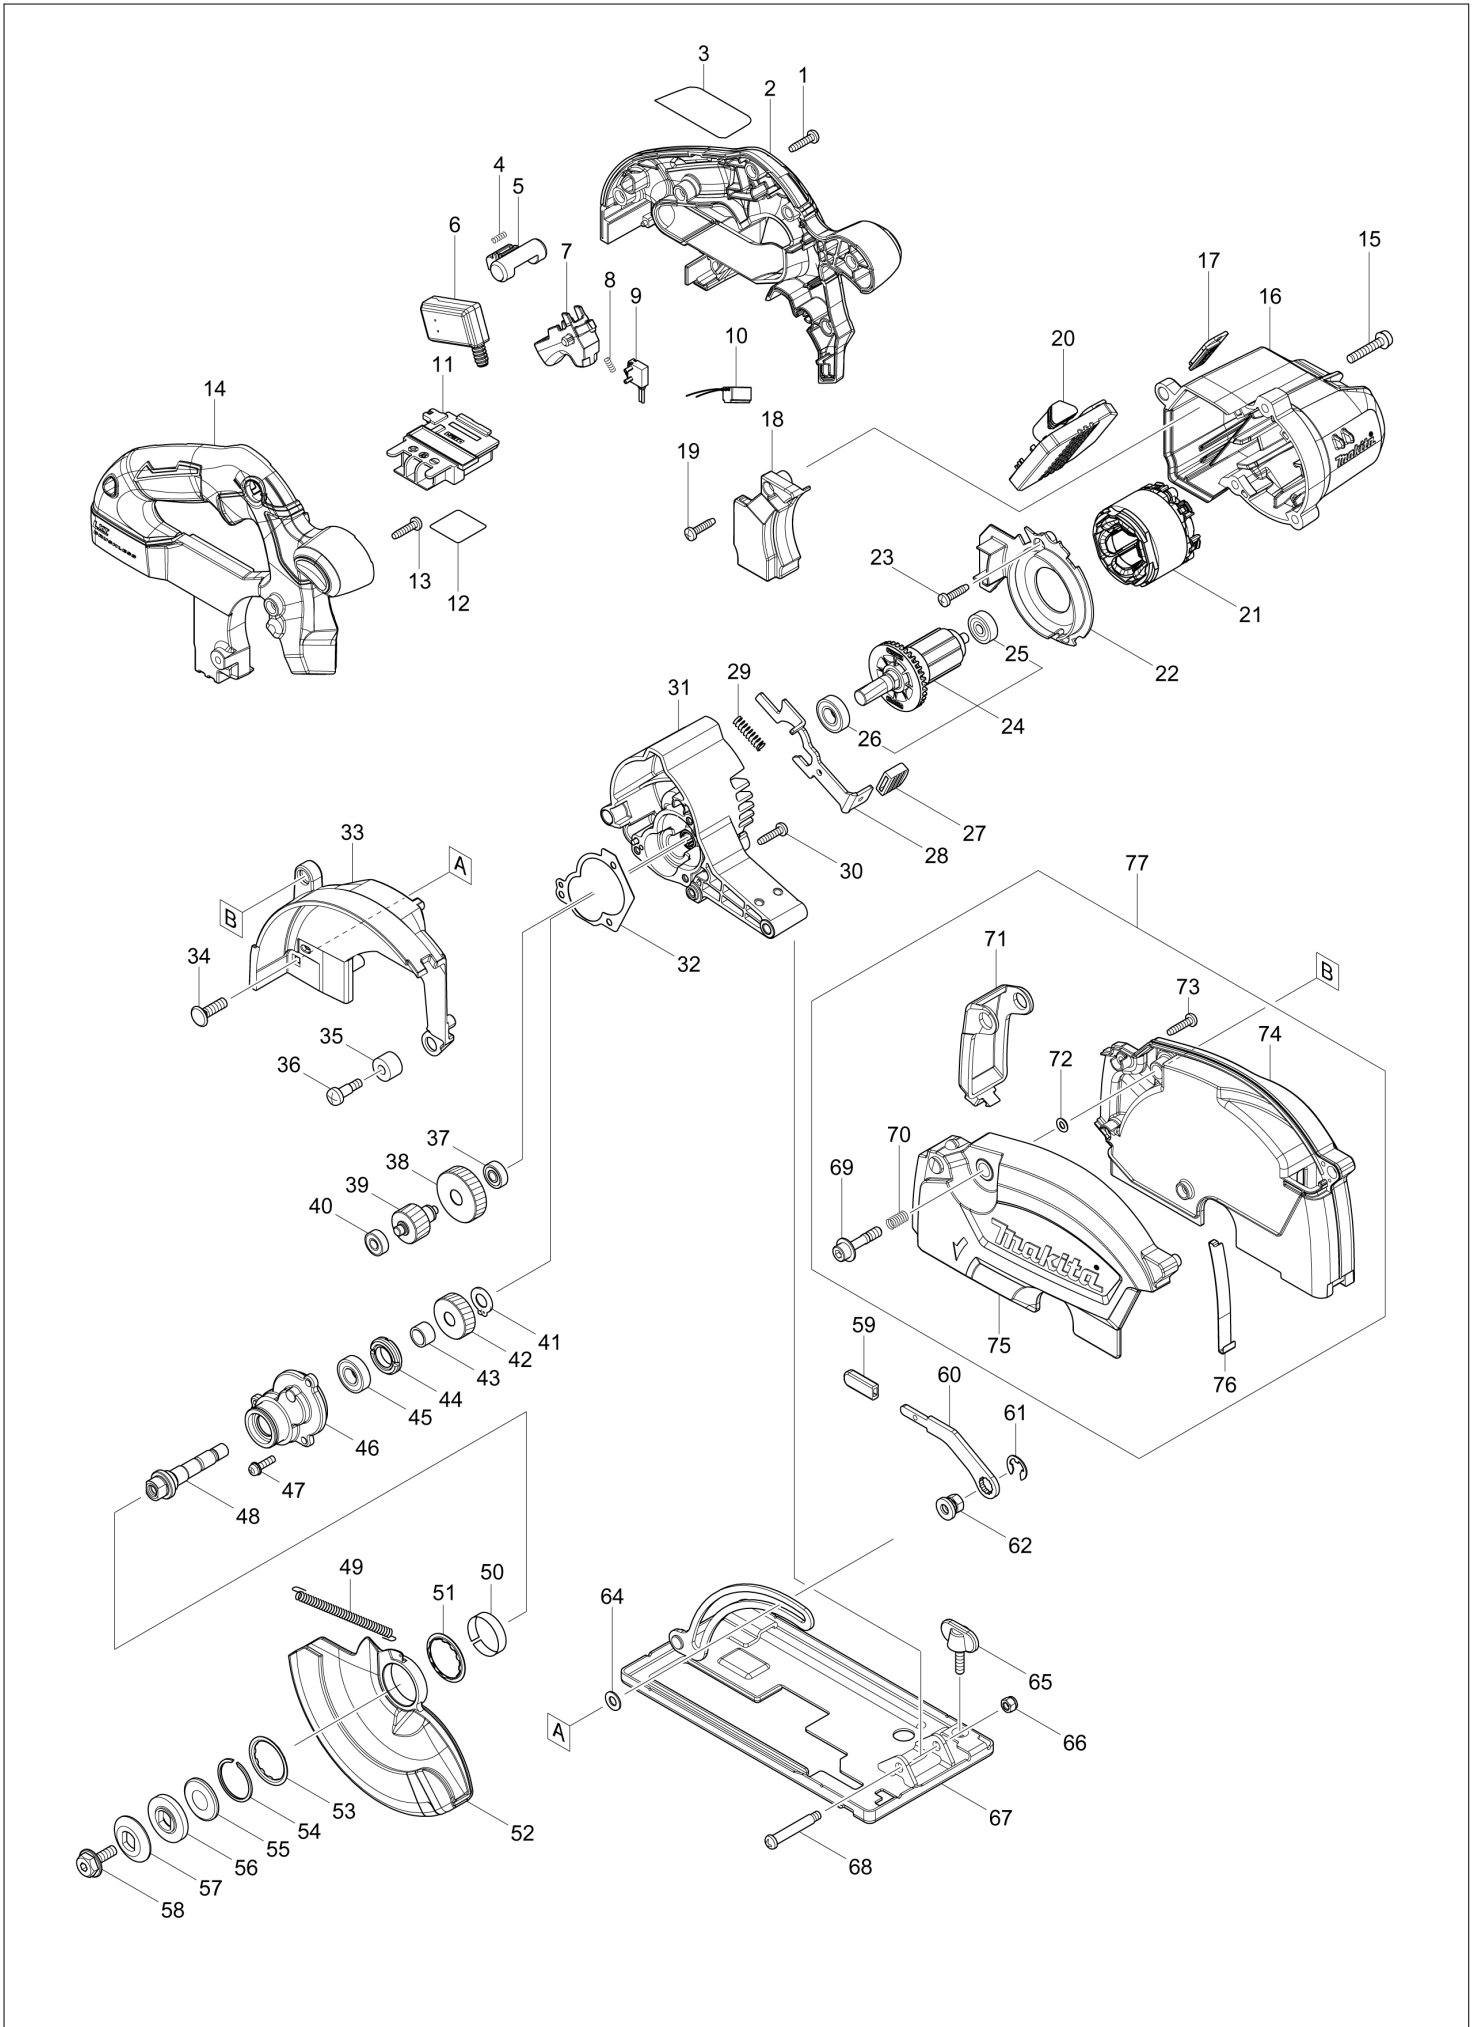

VN	VIETNAM
----	---------

Diagram / Parts List

DCS553

150MM CORDLESS METAL CUTTER

(VN) DCS553 / 150MM CORDLESS METAL CUTTER

VN	VIETNAM
-----------	----------------

DCS553 / 150MM CORDLESS METAL CUTTER

Item	Sub	Parts No.	Parts Description	Qty	I/C	E/C No.	Close No.	Remark
001		265995-6	TAPPING SCREW 4X18	6				
002		183K13-3	HANDLE SET	1				
	C10	263005-3	RUBBER PIN 6	2				
	D10		INC. 14					
003		854S64-8	DCS553 NAME PLATE	1				
004		231433-0	COMPRESSION SPRING 4	1				
005		419704-7	LOCK OFF BUTTON	1				
006		651083-9	SWITCH C3XA-1PSPM	1				
007		458594-3	SWITCH LEVER	1				
008		231433-0	COMPRESSION SPRING 4	1				
009		632M68-2	SWITCH UNIT	1				
010		620936-3	LED CIRCUIT	1				
011		643874-2	TERMINAL	1				
012		854S72-9	DCS553 SERIAL NO. LABEL	1				
013		265995-6	TAPPING SCREW 4X18	2				
014		183K13-3	HANDLE SET	1				
	C10	263005-3	RUBBER PIN 6	2				
	D10		INC. 2					
015		911253-5	PAN HEAD SCREW M5X30	3				
016		458656-7	MOTOR HOUSING	1				
017		144251-6	INDICATION PLATE COMPLETE	1				
018		458657-5	MOTOR HOUSING COVER	1				
019		265995-6	TAPPING SCREW 4X18	1				
020		620938-9	CONTROLLER	1				
021		629368-1	STATOR	1				
022		458658-3	BAFFLE PLATE	1				
023		265995-6	TAPPING SCREW 4X18	2				
024		519530-5	ROTOR ASS'Y	1			D0287	
	D10		INC. 25,26				D0287	
024-1		510437-8	ROTOR ASS'Y	1	<	D0287		
	D10		INC. 25,26			D0287		
025		210022-4	BALL BEARING 626DDW	1				
026		210069-8	BALL BEARING 6900DDW	1			D0287	
026-1		210214-5	BALL BEARING 6900DDW	1	<	D0287		
027		286039-9	CAP	1				
028		346885-3	SHAFT LOCK	1				
029		233117-6	COMPRESSION SPRING 6	1				
030		265995-6	TAPPING SCREW 4X18	2				
031		140D79-4	GEAR HOUSING COMPLETE	1				
	C10	213961-7	O RING 22	1				
032		424715-9	GASKET	1				
033		458661-4	BLADE CASE	1				
034		266737-1	FLAT HEAD SQ. NECK BOLT M6X20	1				
035		262511-5	RUBBER SLEEVE 6	1				
036		265115-2	+ PAN HEAD SCREW M5	1				
037		210065-6	BALL BEARING 625ZZ	1				
038		227809-7	HERICAL GEAR 30	1				
039		227807-1	HERICAL GEAR 17	1				
040		210033-9	BALL BEARING 696ZZ	1				
041		961005-4	RETAINING RING S-9	1				
042		227808-9	HERICAL GEAR 24	1				
043		257728-3	SLEEVE 10	1				
044		285847-5	BEARING RETAINER 14-23	1				
045		210069-8	BALL BEARING 6900DDW	1			D0287	
045-1		210214-5	BALL BEARING 6900DDW	1	<	D0287		
046		143228-8	BEARING BOX COMPLETE	1				
	C10	263002-9	RUBBER PIN 4	1				
047		911128-8	P.H.SCREW M4X16 WITH WR	3				
048		326540-3	SPINDLE	1				
049		231792-2	TENSION SPRING 3	1				
050		345470-9	THICKNESS RING	1				
051		345739-1	SPACER	1				
052		140C92-6	SAFETY COVER COMPLETE	1				
053		345739-1	SPACER	1				
054		257938-2	RETAINING RING(EXT) WR-26	1				