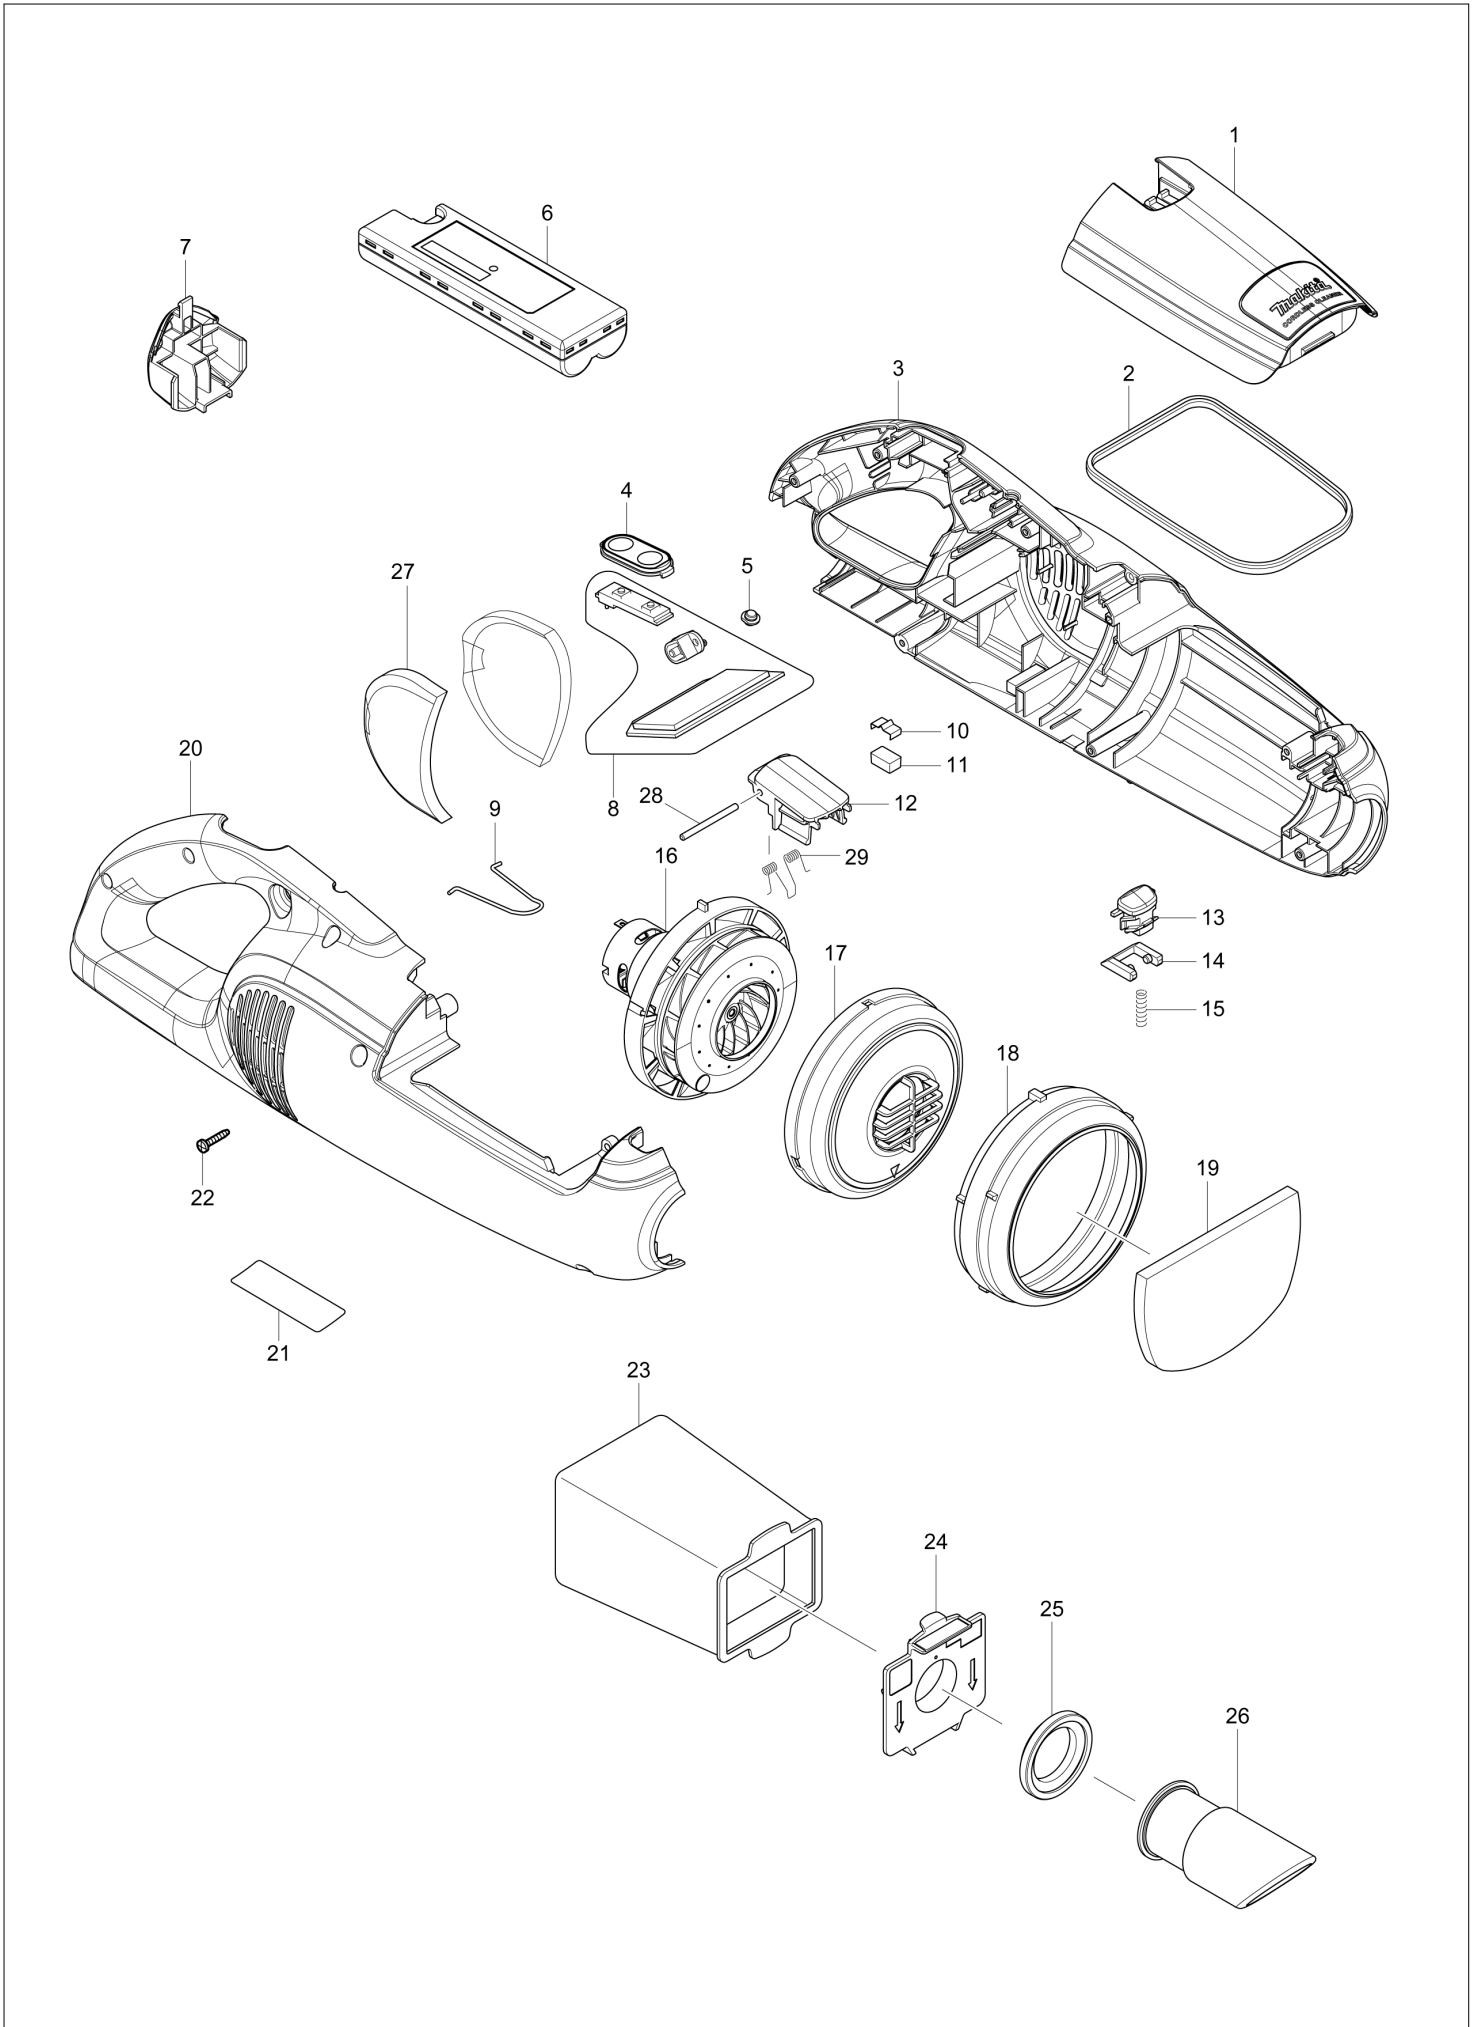

VN	VIETNAM
----	---------

Diagram / Parts List

CL104D

CORDLESS CLEANER

(VN) CL104D / CORDLESS CLEANER

VN	VIETNAM
-----------	----------------

CL104D / CORDLESS CLEANER

Item	Sub	Parts No.	Parts Description	Qty	I/C	E/C No.	Close No.	Remark
001A		455253-0	FRONT COVER	1				
001B		455349-7	FRONT COVER	1				
001C		455252-2	FRONT COVER	1				
002		424528-8	SEAL	1				
003A		187931-1	HOUSING SET	1				
003B		183A30-3	HOUSING SET	1				
003C		187625-8	HOUSING SET	1				
	D10		INC. 20					
004A		142707-3	SWITCH PLATE COMPLETE	1			A6820	
004-1A		143095-1	SWITCH PLATE COMPLETE	1	<	A6820	B8958	
004-1B		143095-1	SWITCH PLATE COMPLETE	1			B8958	
004-1C		143095-1	SWITCH PLATE COMPLETE	1			B8958	
004-2		144096-2	SWITCH PLATE COMPLETE	1	S	B8958		
005		450522-4	LENS	1				
006		632C23-4	BATTERY	1				
007A		455250-6	COVER	1				
007B		455348-9	COVER	1				
007C		454080-2	COVER	1				
008A		620175-5	CONTROLLER	1			A7597	
008-1A		620453-3	CONTROLLER	1	<	A7597	B8958	
008-1B		620453-3	CONTROLLER	1			B8958	
008-1C		620453-3	CONTROLLER	1			B8958	
008-2		620486-8	CONTROLLER	1	S	B8958		
009		324885-3	HANGER	1				
010		232264-0	LEAF SPRING	1				
011		424367-6	RUBBER	1				
012A		455249-1	FRONT COVER JOINT	1				
012B		455347-1	FRONT COVER JOINT	1				
012C		454077-1	FRONT COVER JOINT	1				
013A		455251-4	BUTTON	1				
013B		455350-2	BUTTON	1				
013C		455028-7	BUTTON	1				
014		455027-9	STOPPER	1				
015		233344-5	COMPRESSION SPRING 4	1				
016		126231-4	MOTOR ASSEMBLY	1				
017		454084-4	FAN COVER	1				
018		424320-2	RUBBER RING	1				
019A		423287-1	SPONGE SHEET 70-106	1			A8776	
019-1A		424804-0	SUPONGE SHEET 76-110	1	<	A8776		
019-1B		424804-0	SUPONGE SHEET 76-110	1				
019-1C		424804-0	SUPONGE SHEET 76-110	1				
020A		187931-1	HOUSING SET	1				
020B		183A30-3	HOUSING SET	1				
020C		187625-8	HOUSING SET	1				
	D10		INC. 3					
021		815T81-9	CL104D NAME PLATE	1				
022		266130-9	TAPPING SCREW BIND PT 3X16	8				
023A		166084-9	DUST BAG	1				
023B		166119-6	EASY SHAKE OFF DUST BAG	1			B8958	
023C		166084-9	DUST BAG	1				
023-1B		166084-9	DUST BAG	1	O	B8958		
024A		141088-2	VALVE STAY COMPLETE	1			C1674	
024B		143677-9	VALVE STAY COMPLETE	1				
024C		141088-2	VALVE STAY COMPLETE	1			C1674	
024-1A		143677-9	VALVE STAY COMPLETE	1	<	C1674		
024-1C		143677-9	VALVE STAY COMPLETE	1	<	C1674		
025		424094-5	PACKING	1				
026A		451400-1	INLET (BLUE)	1				
026B		450532-1	INLET	1				
026C		450521-6	INLET	1				
027		423444-1	SPONGE SHEET 52-76	2				
028		268271-7	PIN 3	1				
029		233580-3	TORSION SPRING 4	1				
A01A		122859-6	NOZZLE ASS'Y	1			A9870	
	C10	451410-8	ROLLER	4			A9870	