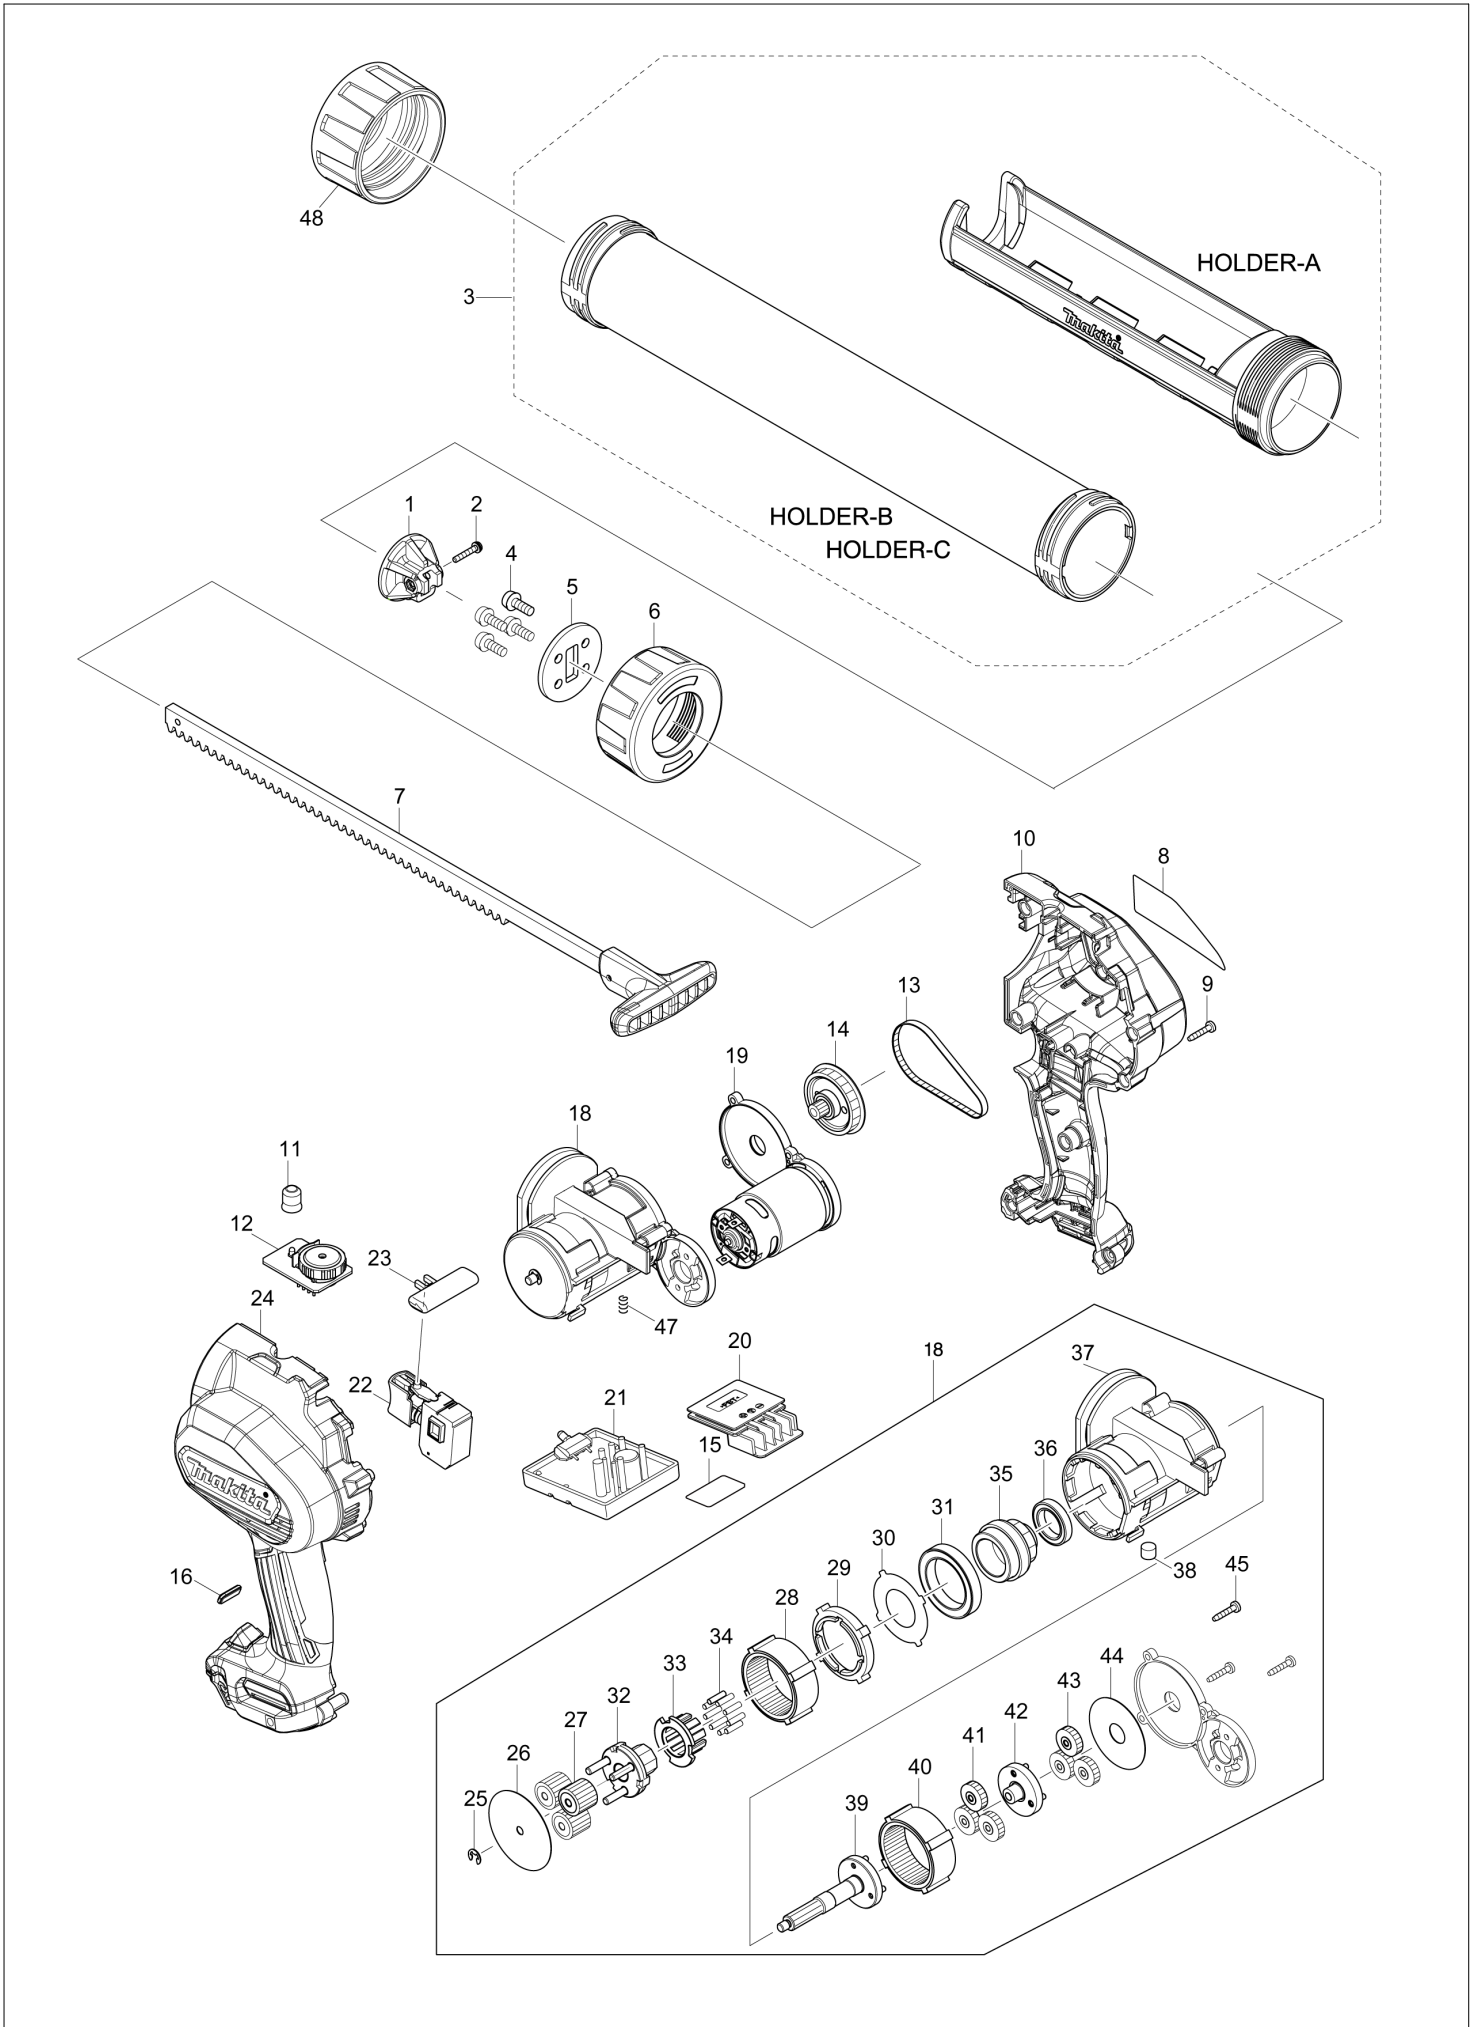

VN	VIETNAM
----	---------

Diagram / Parts List

CG100D

CORDLESS CAULKING GUN

(VN) CG100D / CORDLESS CAULKING GUN

VN	VIETNAM
-----------	----------------

CG100D / CORDLESS CAULKING GUN

Item	Sub	Parts No.	Parts Description	Qty	I/C	E/C No.	Close No.	Remark
001A		142071-2	PISTON A COMPLETE	1				
001B		142071-2	PISTON A COMPLETE	1				
001C		142072-0	PISTON B COMPLETE	1				
001D		143221-2	PISTON D COMPLETE	1				
002		266827-0	PAN HEAD SCREW M3X18 WITH WR	1				
003A		454275-7	HOLDER A	1				
003B		454275-7	HOLDER A	1				
003C		141861-0	HOLDER B COMPLETE	1				
003D		455951-6	HOLDER C	1				
004		265074-0	PAN HEAD SCREW M5X16	4				
005A		346649-5	PLATE	1				
005B		346649-5	PLATE	1				
005C		346649-5	PLATE	1				
006A		454223-6	HOLDER JOINT A	1				
006B		454223-6	HOLDER JOINT A	1				
006C		318958-2	HOLDER JOINT B	1				
006D		143223-8	HOLDER JOINT C COMPLETE	1				
	C10	231985-1	RING SPRING 43	1				
	C20	326538-0	RETAINER	1				
	C30	455952-4	HOLDER JOINT C	1				
007A		142041-1	RACK 42 COMPLETE	1				
007B		142041-1	RACK 42 COMPLETE	1				
007C		142042-9	RACK 64 COMPLETE	1				
007D		143220-4	RACK 53 COMPLETE	1				
008		853S36-0	CG100D NAME PLATE	1				
009		266429-2	TAPPING SCREW 3X16	9				
010		183H54-1	HOUSING SET	1				
	C10	252126-6	HEX. LOCK NUT M4-7	2				
	D10		INC. 24					
011		418821-0	LENS	1				
012		620180-2	SUB CONTROLLER	1				
013		225097-0	SYNCHRO BELT 4-176	1				
014		142038-0	SPUR GEAR 9A COMPLETE	1				
015		853S38-6	CG100D SERIAL NO. LABEL	1				
016		454230-9	LENS	1				
018		126253-4	GEAR ASSEMBLY	1				
	D10		INC. 25-45					
019		144863-5	MOTOR COMPLETE	1				
020		644813-5	TERMINAL	1				
021		632K95-7	CONTROLLER UNIT	1				
	C10	620762-0	LED CIRCUIT	1				
022		650632-9	SWITCH	1				
023		451162-1	LOCK LEVER	1				
024		183H54-1	HOUSING SET	1				
	C10	252126-6	HEX. LOCK NUT M4-7	2				
	D10		INC. 10					
025		961011-9	STOP RING E-4	1				
026		267465-1	FLAT WASHER 5	1				
027		227311-0	SPUR GEAR 19B	3				
028		227309-7	INTERNAL GEAR 48	1				
029		144375-8	SPACER COMPLETE	1				
030		346721-3	PLATE 23	1				
031		211294-4	BALL BEARING 6806LLU	1				
032		141860-2	CARRIER A COMPLETE	1				
033		313253-5	CARRIER B	1				
034		256255-7	PIN 3	9				
035		227312-8	SPUR GEAR 10	1				
036		211482-3	BALL BEARING 6803LLU	1				
037		454219-7	GEAR HOUSING	1				
038		313257-7	MAGNET	1				
039		141859-7	SPUR GEAR 9C COMPLETE	1				
040		227309-7	INTERNAL GEAR 48	1				
041		227310-2	SPUR GEAR 19A	3				
042		141858-9	SPUR GEAR 9B COMPLETE	1				
043		227310-2	SPUR GEAR 19A	3				