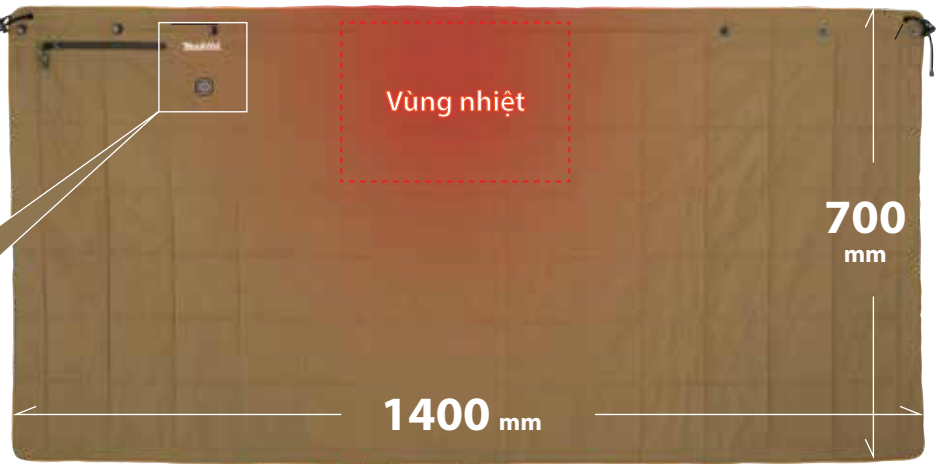

*Thời gian sử dụng liên tục với một pin sạc đầy
với pin BL1860B (18V-6.0Ah)

Túi giữ pin

Túi giữ pin (có móc treo) có thể gắn lên túi
khi sử dụng

Dây nối 1.5m

Nếu bạn để bộ giữ pin ra khỏi túi chứa
pin, hãy kết nối dây dẫn với giắc cắm của
nguồn và phích cắm của bộ giữ pin.